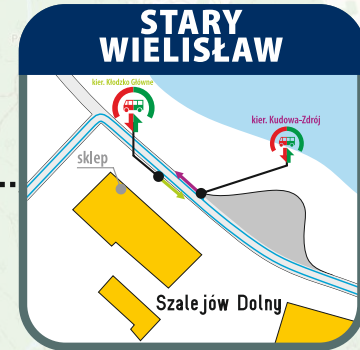

UWAGA! Przystanek **Kulin Kłodzki** nie będzie obsługiwany.

UWAGA! W związku z remontem drogi przystanek **Stary Wielisław** przeniesiony do miejscowości Szalejów Dolny.

1. ### LEGENDA
2. droga dojścia między autobusem a pociągiem
   - droga dojścia między pociągiem a autobusem
   - budynek
   - przystanek autobusu dla wsiadających i wysiadających

Zastępcza komunikacja autobusowa dla pociągów na odcinku **Kłodzko Główne / Kłodzko Miasto - Kudowa-Zdrój**

źródło podkladu: openstreetmap.org