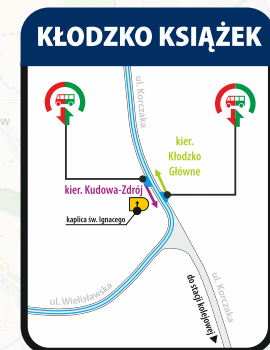

UWAGA! Przystanek **Kulin Kłodzki** nie będzie obsługiwany.

UWAGA! W związku z remontem drogi przystanek **Stary Wielisław** przeniesiony do miejscowości Szalejów Dolny.

1. ### LEGENDA
2. droga dojścia między autobusem a pociągiem
   - droga dojścia między pociągiem a autobusem
   - budynek
   - przystanek autobusu dla wsiadających i wysiadających

Zastępcza komunikacja autobusowa dla pociągów na odcinku **Kłodzko Główne / Kłodzko Miasto - Kudowa-Zdrój**

źródło podkladu: openstreetmap.org