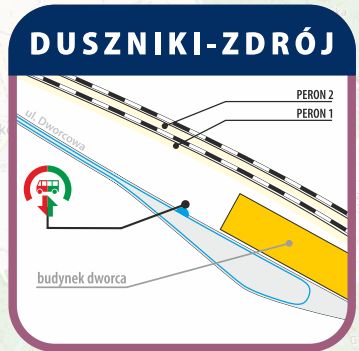

UWAGA! Przystanek **Kulin Kłodzki** nie będzie obsługiwany.

UWAGA! W związku z remontem drogi przystanek **Stary Wielisław** przeniesiony do miejscowości Szalejów Dolny.

1. ### LEGENDA
2. droga dojścia między autobusem a pociągiem
   - droga dojścia między pociągiem a autobusem
   - budynek
   - przystanek autobusu dla wsiadających i wysiadających

Zastępcza komunikacja autobusowa dla pociągów na odcinku **Kłodzko Główne / Kłodzko Miasto - Kudowa-Zdrój**

źródło podkladu: openstreetmap.org