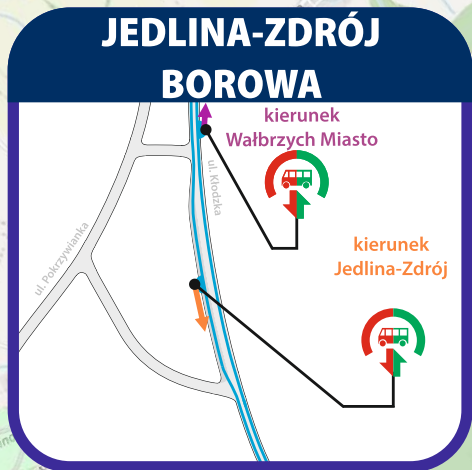

[02] - kursuje także w dniu 01.11.2024

[03] - kursuje w dniach 01.09-16.10.2024

[04] - kursuje w dniach 17.10-09.11.2024

[06] - kursuje w dniach 19.10-09.11.2024; kursuje także w dniu 01.11.2024

[08] - kursuje w dniach 01.09-13.10.2024

[09] - kursuje także w dniu 31.10.2024

✉ ul. Kolejowa 2,
59-220 Legnica
☎ +48 76 742 11 12
💻 kolejedolnoslaskie.pl
f t i

LEGENDA

- droga dojścia między autobusem a pociągiem
- droga dojścia między pociągiem a autobusem
- budynek
- przystanek autobusu dla wsiadających i wysiadających