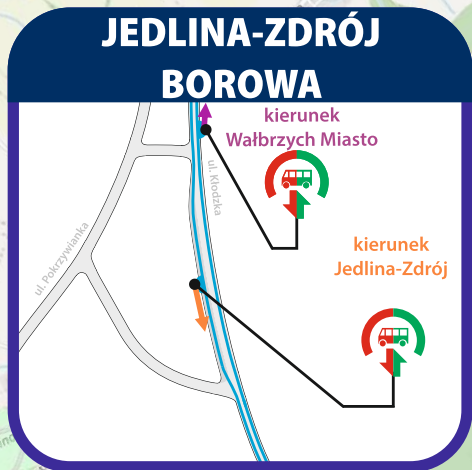

✉ ul. Kolejowa 2,
59-220 Legnica
☎ +48 76 742 11 12
💻 kolejedolnoslaskie.pl
f t i

LEGENDA

- droga dojścia między autobusem a pociągiem
- droga dojścia między pociągiem a autobusem
- budynek
- przystanek autobusu dla wsiadających i wysiadających