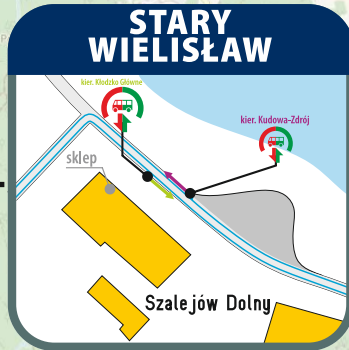

!!! UWAGA! Przystanek **Kulin Kłodzki** nie będzie obsługiwany.

!!! UWAGA! W związku z remontem drogi przystanek **Stary Wielisław** przeniesiony do miejscowości Szalejów Dolny.

LEGENDA

- droga dojścia między autobusem a pociągiem
- droga dojścia między pociągiem a autobusem
- budynek
- przystanek autobusu dla wsiadających i wysiadających

Zastępcza komunikacja autobusowa dla pociągów na odcinku **Kłodzko Miasto - Kudowa-Zdrój**