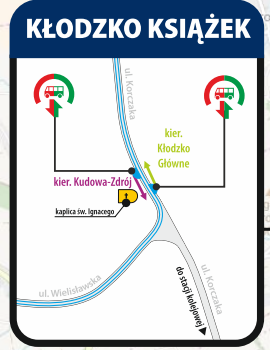

!!! UWAGA! Przystanek **Kulin Kłodzki** nie będzie obsługiwany.

!!! UWAGA! W związku z remontem drogi przystanek **Stary Wielisław** przeniesiony do miejscowości Szalejów Dolny.

LEGENDA

- droga dojścia między autobusem a pociągiem
- droga dojścia między pociągiem a autobusem
- budynek
- przystanek autobusu dla wsiadających i wysiadających

Zastępcza komunikacja autobusowa dla pociągów na odcinku **Kłodzko Miasto - Kudowa-Zdrój**