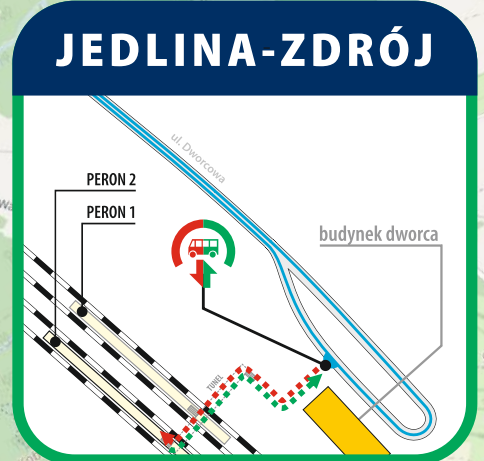

✉ ul. Kolejowa 2,
59-220 Legnica
☎ +48 76 742 11 12
💻 kolejedolnoslaskie.pl
f t i

LEGENDA

- droga dojścia między autobusem a pociągiem
- droga dojścia między pociągiem a autobusem
- budynek
- przystanek autobusu dla wsiadających i wysiadających