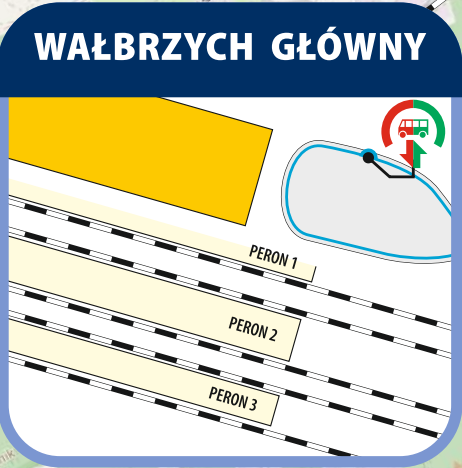

✉ ul. Kolejowa 2,
59-220 Legnica
☎ +48 76 742 11 12
💻 kolejedolnoslaskie.pl
f t i

LEGENDA

- droga dojścia między autobusem a pociągiem
- droga dojścia między pociągiem a autobusem
- budynek
- przystanek autobusu dla wsiadających i wysiadających