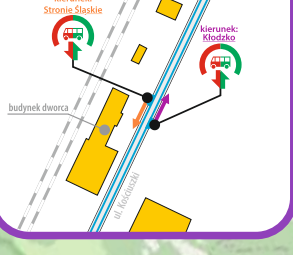

- D92** - numer podany w nagłówku odpowiada numeracji linii
 - odcinek, na którym pasażerowie są przewożeni autobusami
 < - autobus kursuje inną trasą

Rozkład jazdy wszystkich pociągów na odcinku Kłodzko Miasto - Wrocław Główny zawiera tabela **D9**

KŁODZKO GŁÓWNE

TRZEBIESZOWICE

ŁĄDEK-ZDRÓJ

ŁĄDEK STÓJKÓW

KŁODZKO MIASTO

OŁDRZYCHOWICE KŁODZKIE

Łądek-Zdrój

Łądek Stójków

Krosnowice Kłodzkie

Ołdrzychowice Kłodzkie

Trzebieszowice

Radochów

Stronie Śląskie

KROSNOWICE KŁODZKIE

ŻELAZNO

RADOCHÓW

STRONIE ŚLĄSKIE

STRONIE ŚLĄSKIE

LEGENDA

- droga dojścia między autobusem a pociągiem
- droga dojścia między pociągiem a autobusem
- budynek
- przystanek autobusu dla wsiadających i wysiadających

Kolejowa komunikacja autobusowa na odcinku **Stronie Śląskie - Kłodzko Miasto (- Kłodzko Główne)**