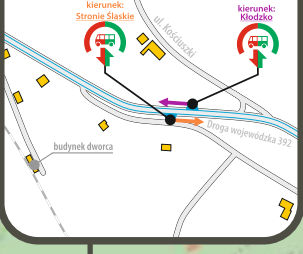

- D92** - numer podany w nagłówku odpowiada numeracji linii
 - odcinek, na którym pasażerowie są przewożeni autobusami
 < - autobus kursuje inną trasą

Rozkład jazdy wszystkich pociągów na odcinku Kłodzko Miasto - Wrocław Główny zawiera tabela **D9**

KŁODZKO GŁÓWNE

TRZEBIESZOWICE

ŁĄDEK-ZDRÓJ

ŁĄDEK STÓJKÓW

KŁODZKO MIASTO

OŁDRZYCHOWICE KŁODZKIE

Łądek-Zdrój

Łądek Stójków

Krosnowice Kłodzkie

Ołdrzychowice Kłodzkie

Trzebieszowice

Radochów

Stronie Śląskie

KROSNOWICE KŁODZKIE

ŻELAZNO

RADOCHÓW