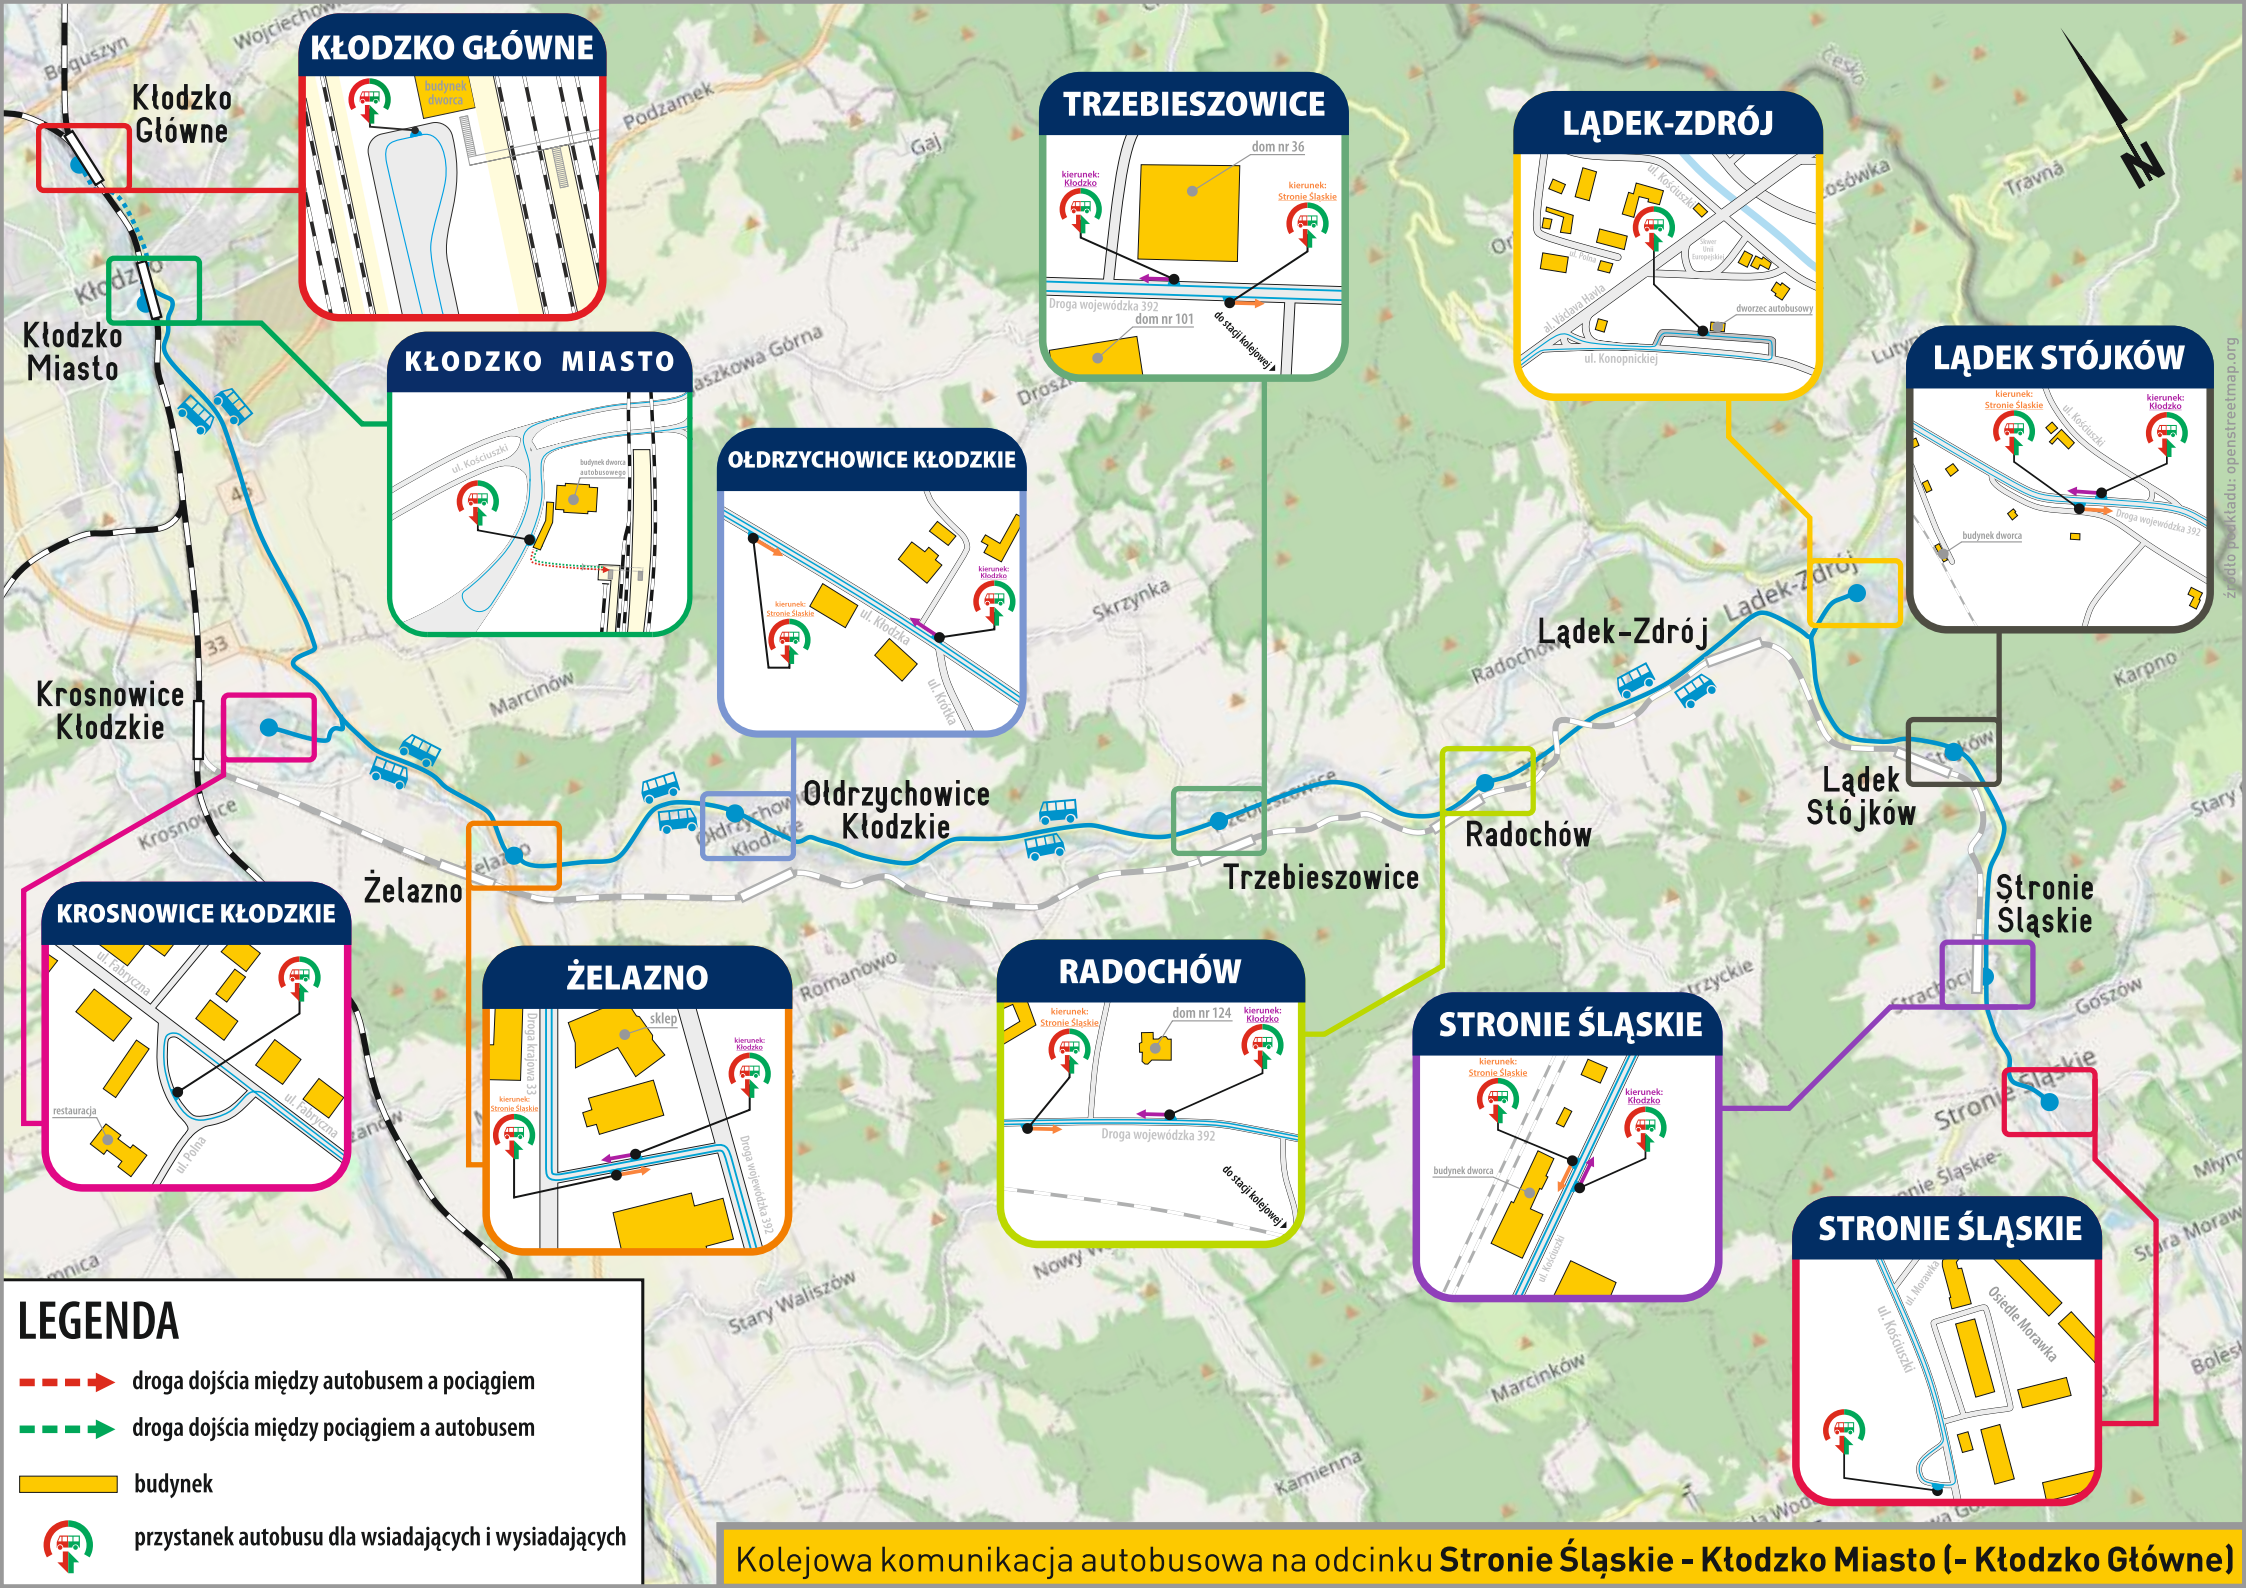

- [01] - nie kursuje w dniu 01.11.2024
- [02] - kursuje także w dniu 01.11.2024

Rozkład jazdy wszystkich pociągów na odcinku Wrocław Główny - Kłodzko Miasto zawiera tabela **D9**

Zastępcza Komunikacja Autobusowa na odcinku Lichkov - Strzelin (01.09-09.11.2024)

Aktualizacja 01.10.2024

Rozkład jazdy obowiązuje od 01.09.2024 do 09.11.2024

Rozkład jazdy może ulec zmianie, aktualne informacje dostępne są w wyszukiwarkach połączeń oraz pod adresem www.kolejedolnoslaskie.pl

przewoźnik	KD	KD	KD	LEO/KD	KD	LEO/KD	KD	LEO/KD	KD	LEO/KD	KD	LEO/KD	KD	LEO/KD	KD	LEO/KD
numer autobusu/pociągu	60320	60640	60322	60644	60324	60650 60652 6280	60326	60658	60328	60662	60330	60670	60332	60676		
numer linii	D92	D9	D92	D9	D92	D9	D92	D9	D92	D9	D92	D9	D92	D9		
						Wilczka								KD Sprinter Twierdza		
km	ze stacji		Międzylesie		Lichkov		Lichkov		Lichkov		Lichkov		Lichkov		Lichkov	
0,000	Stronie Śląskie	o	06.31		08.19		10.59		13.30		15.37		18.05		20.10	
0,000	Stronie Śląskie	o	06.35		08.23		11.03		13.34		15.41		18.09		20.14	
3,277	Lądek Stójków	o	06.38		08.26		11.06		13.37		15.44		18.12		20.17	
5,599	Lądek-Zdrój	o	06.43		08.31		11.11		13.42		15.49		18.17		20.22	
8,974	Radochów	o	06.49		08.37		11.17		13.48		15.55		18.23		20.28	
12,102	Trzebieszowice	o	06.53		08.41		11.21		13.52		15.59		18.27		20.32	
17,551	Ołdrzychowice Kłodzkie	o	07.00		08.48		11.28		13.59		16.06		18.34		20.39	
20,814	Żelazno	o	07.03		08.51		11.31		14.02		16.09		18.37		20.42	
24,092	Krosnowice Kłodzkie	o	07.08		08.56		11.36		14.07		16.14		18.42		20.47	
29,045	Kłodzko Miasto	p	07.24	<	09.10	<	11.50	<	14.21	<	16.28	<	18.56	<	21.01	<
		o		07.39		09.20		12.15		14.30		16.36		19.03		21.11
124,454	Wrocław Główny	p		09.31		11.10		14.31		16.55		18.29		20.56		22.58
	do stacji					Rawicz										

KŁODZKO GŁÓWNE

TRZEBIESZOWICE

ŁĄDEK-ZDRÓJ

ŁĄDEK STÓJKÓW

KŁODZKO MIASTO

OŁDRZYCHOWICE KŁODZKIE

Łądek-Zdrój

Łądek Stójków