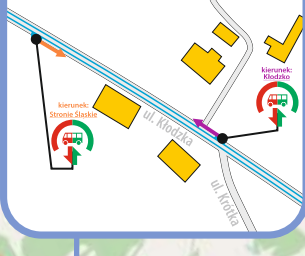

- D92** - numer podany w nagłówku odpowiada numeracji linii
 - odcinek, na którym pasażerowie są przewożeni autobusami
 < - autobus kursuje inną trasą

Rozkład jazdy wszystkich pociągów na odcinku Kłodzko Miasto - Wrocław Główny zawiera tabela **D9**

KŁODZKO GŁÓWNE

TRZEBIESZOWICE

ŁĄDEK-ZDRÓJ

ŁĄDEK STÓJKÓW

KŁODZKO MIASTO

OŁDRZYCHOWICE KŁODZKIE

Łądek-Zdrój

Łądek Stójków