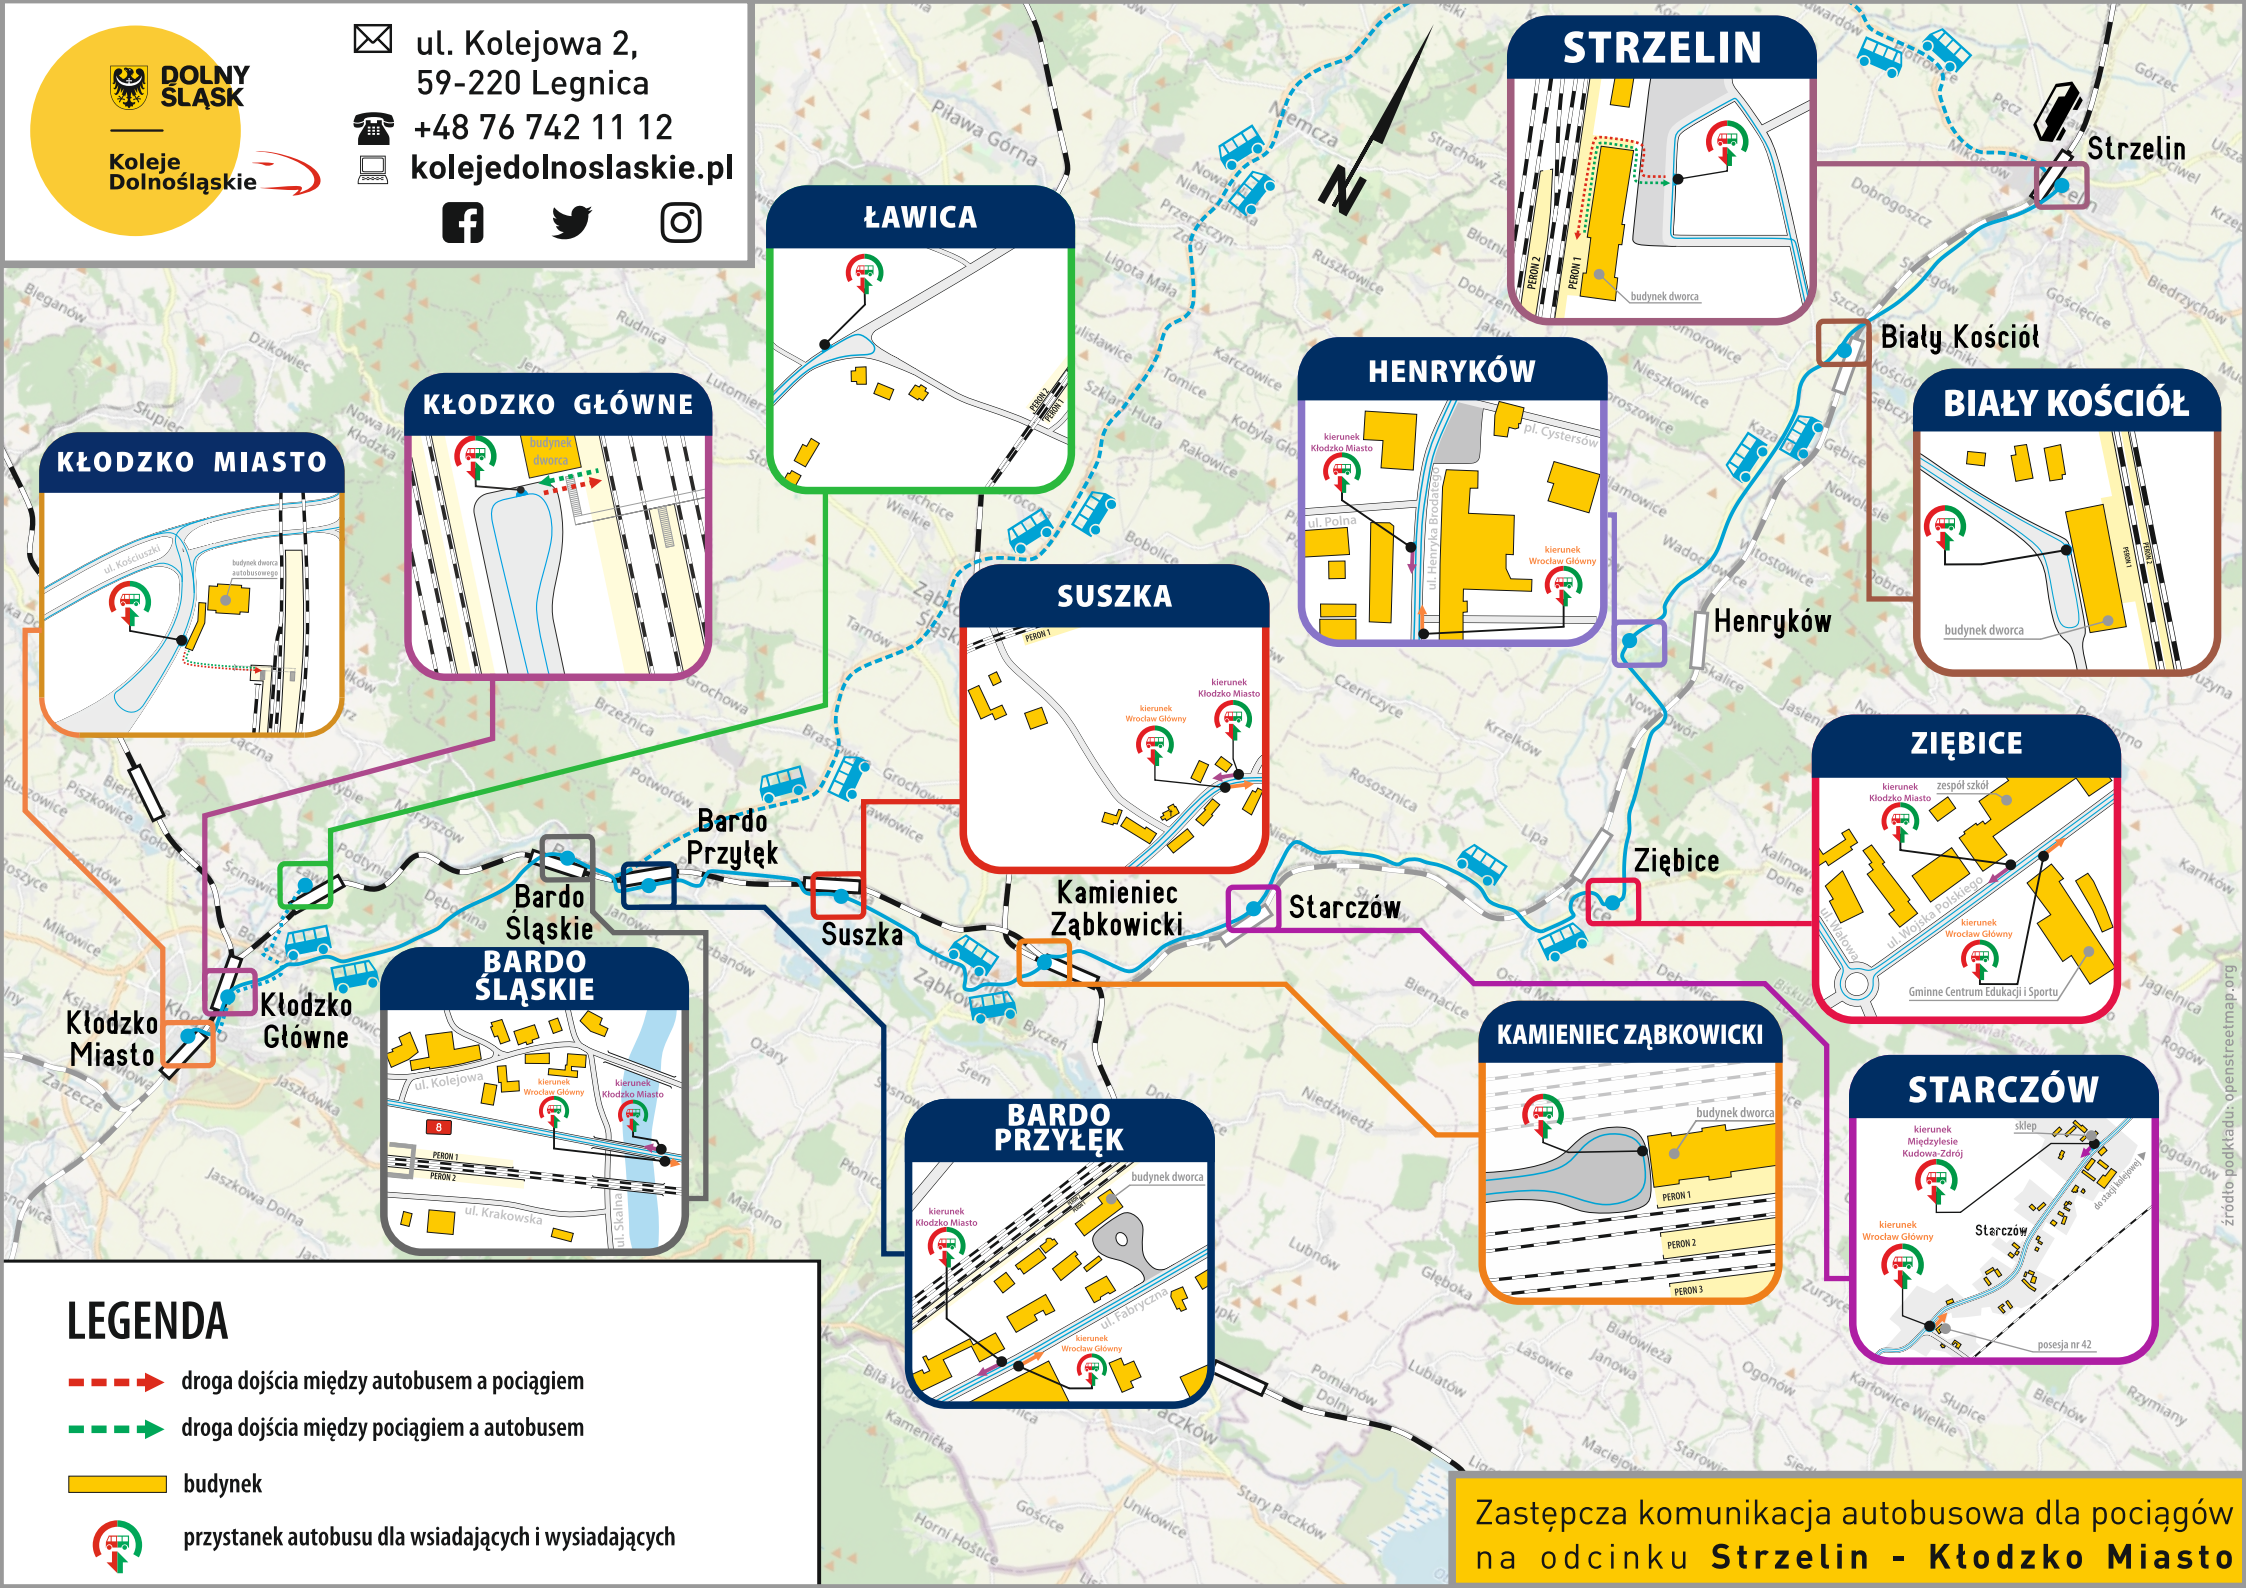

KŁODZKO GŁÓWNE

TRZEBIESZOWICE

ŁĄDEK-ZDRÓJ

ŁĄDEK STÓJKÓW

KŁODZKO MIASTO

OŁDRZYCHOWICE KŁODZKIE

Łądek-Zdrój

Łądek Stójków

Krosnowice Kłodzkie

Ołdrzychowice Kłodzkie

Trzebieszowice

Radochów

Stronie Śląskie

KROSNOWICE KŁODZKIE

ŻELAZNO

RADOCHÓW

STRONIE ŚLĄSKIE

STRONIE ŚLĄSKIE

LEGENDA

- droga dojścia między autobusem a pociągiem
- droga dojścia między pociągiem a autobusem
- budynek
- przystanek autobusu dla wsiadających i wysiadających

Kolejowa komunikacja autobusowa na odcinku **Stronie Śląskie - Kłodzko Miasto (- Kłodzko Główne)**

✉ ul. Kolejowa 2,
59-220 Legnica
☎ +48 76 742 11 12
💻 kolejedolnoslaskie.pl
f t i

LEGENDA

- - - - - ➔ droga dojazdu między autobusem a pociągiem
- - - - - ➔ droga dojazdu między pociągiem a autobusem
- budynek
- przystanek autobusu dla wsiadających i wysiadających