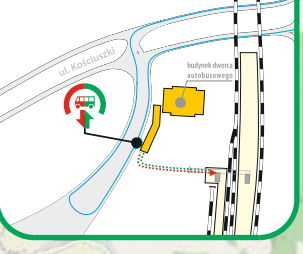

- D92** - numer podany w nagłówku odpowiada numeracji linii
 - odcinek, na którym pasażerowie są przewożeni autobusami
 < - autobus kursuje inną trasą

Rozkład jazdy wszystkich pociągów na odcinku Kłodzko Miasto - Wrocław Główny zawiera tabela **D9**

KŁODZKO GŁÓWNE

TRZEBIESZOWICE

ŁĄDEK-ZDRÓJ

ŁĄDEK STÓJKÓW

KŁODZKO MIASTO

OŁDRZYCHOWICE KŁODZKIE

Łądek-Zdrój

Łądek Stójków