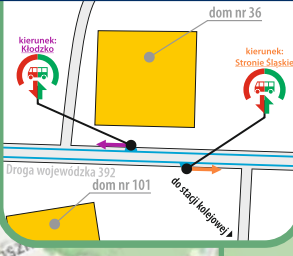

przewoźnik	KD	KD	KD	LEO/KD	KD	LEO/KD	KD	LEO/KD	KD	LEO/KD	KD	LEO/KD	KD	LEO/KD	KD	LEO/KD
numer autobusu/pociągu	60320	60640	60322	60644	60324	60650 60652 6280	60326	60658	60328	60662	60330	60670	60332	60676		
numer linii	D92	D9	D92	D9	D92	D9	D92	D9	D92	D9	D92	D9	D92	D9		
						Wilczka								KD Sprinter Twierdza		
km	ze stacji		Międzylesie		Lichkov		Lichkov		Lichkov		Lichkov		Lichkov		Lichkov	
0,000	Stronie Śląskie	o	06.31		08.19		10.59		13.30		15.37		18.05		20.10	
0,000	Stronie Śląskie	o	06.35		08.23		11.03		13.34		15.41		18.09		20.14	
3,277	Lądek Stójków	o	06.38		08.26		11.06		13.37		15.44		18.12		20.17	
5,599	Lądek-Zdrój	o	06.43		08.31		11.11		13.42		15.49		18.17		20.22	
8,974	Radochów	o	06.49		08.37		11.17		13.48		15.55		18.23		20.28	
12,102	Trzebieszowice	o	06.53		08.41		11.21		13.52		15.59		18.27		20.32	
17,551	Ołdrzychowice Kłodzkie	o	07.00		08.48		11.28		13.59		16.06		18.34		20.39	
20,814	Żelazno	o	07.03		08.51		11.31		14.02		16.09		18.37		20.42	
24,092	Krosnowice Kłodzkie	o	07.08		08.56		11.36		14.07		16.14		18.42		20.47	
29,045	Kłodzko Miasto	p	07.24	<	09.10	<	11.50	<	14.21	<	16.28	<	18.56	<	21.01	<
		o		07.39		09.20		12.15		14.30		16.36		19.03		21.11
124,454	Wrocław Główny	p		09.31		11.10		14.31		16.55		18.29		20.56		22.58
	do stacji					Rawicz										

- D92** - numer podany w nagłówku odpowiada numeracji linii
 - odcinek, na którym pasażerowie są przewożeni autobusami
 < - autobus kursuje inną trasą

Rozkład jazdy wszystkich pociągów na odcinku Kłodzko Miasto - Wrocław Główny zawiera tabela **D9**

KŁODZKO GŁÓWNE

TRZEBIESZOWICE

ŁĄDEK-ZDRÓJ

ŁĄDEK STÓJKÓW

KŁODZKO MIASTO

OŁDRZYCHOWICE KŁODZKIE

Łądek-Zdrój

Łądek Stójków