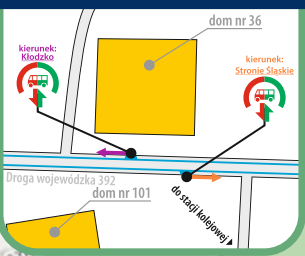

TRZEBIESZOWICE