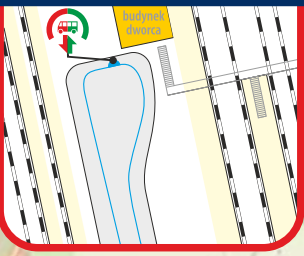

KŁODZKO GŁÓWNE