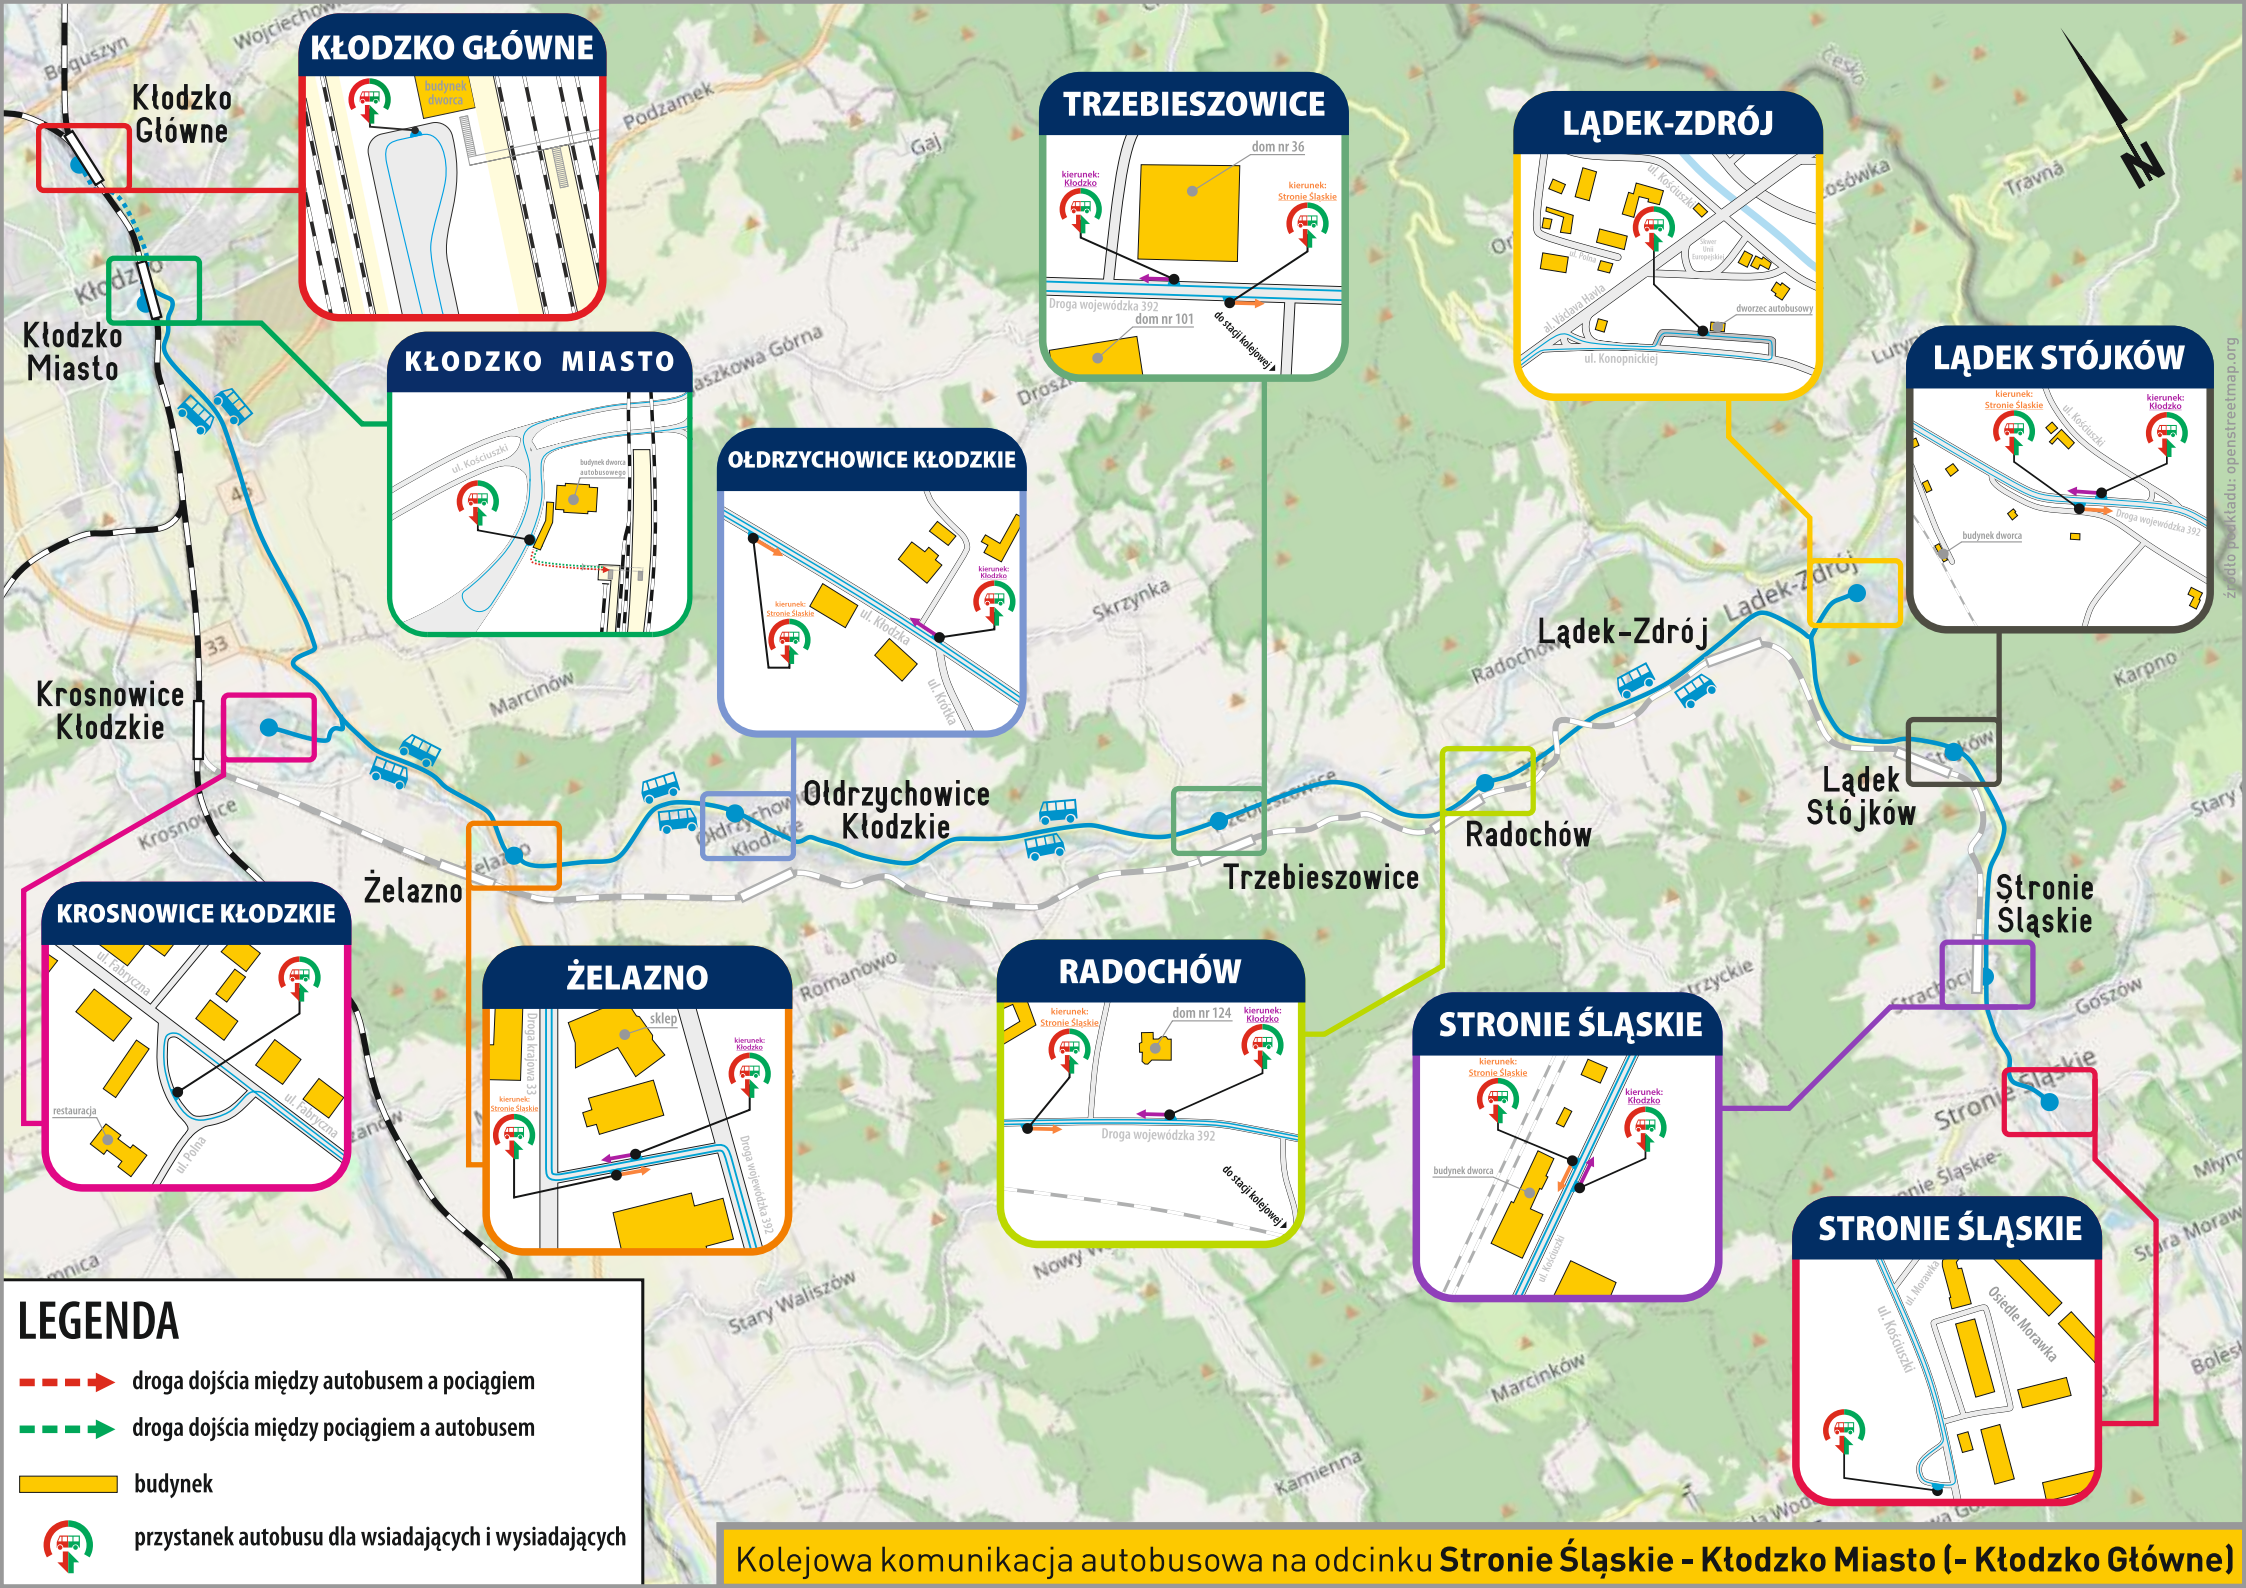

KŁODZKO GŁÓWNE

TRZEBIESZOWICE

ŁĄDEK-ZDRÓJ

ŁĄDEK STÓJKÓW

KŁODZKO MIASTO

OŁDRZYCHOWICE KŁODZKIE

Łądek-Zdrój

Łądek Stójków

Krosnowice Kłodzkie

Ołdrzychowice Kłodzkie

Trzebieszowice

Radochów

Stronie Śląskie

KROSNOWICE KŁODZKIE

ŻELAZNO

RADOCHÓW

STRONIE ŚLĄSKIE

STRONIE ŚLĄSKIE

LEGENDA

- droga dojścia między autobusem a pociągiem
- droga dojścia między pociągiem a autobusem
- budynek
- przystanek autobusu dla wsiadających i wysiadających

Kolejowa komunikacja autobusowa na odcinku **Stronie Śląskie - Kłodzko Miasto (- Kłodzko Główne)**