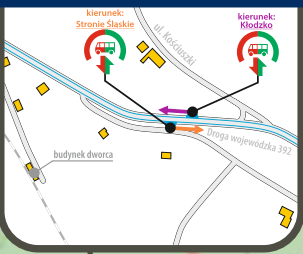

ŁĄDEK STÓJKÓW