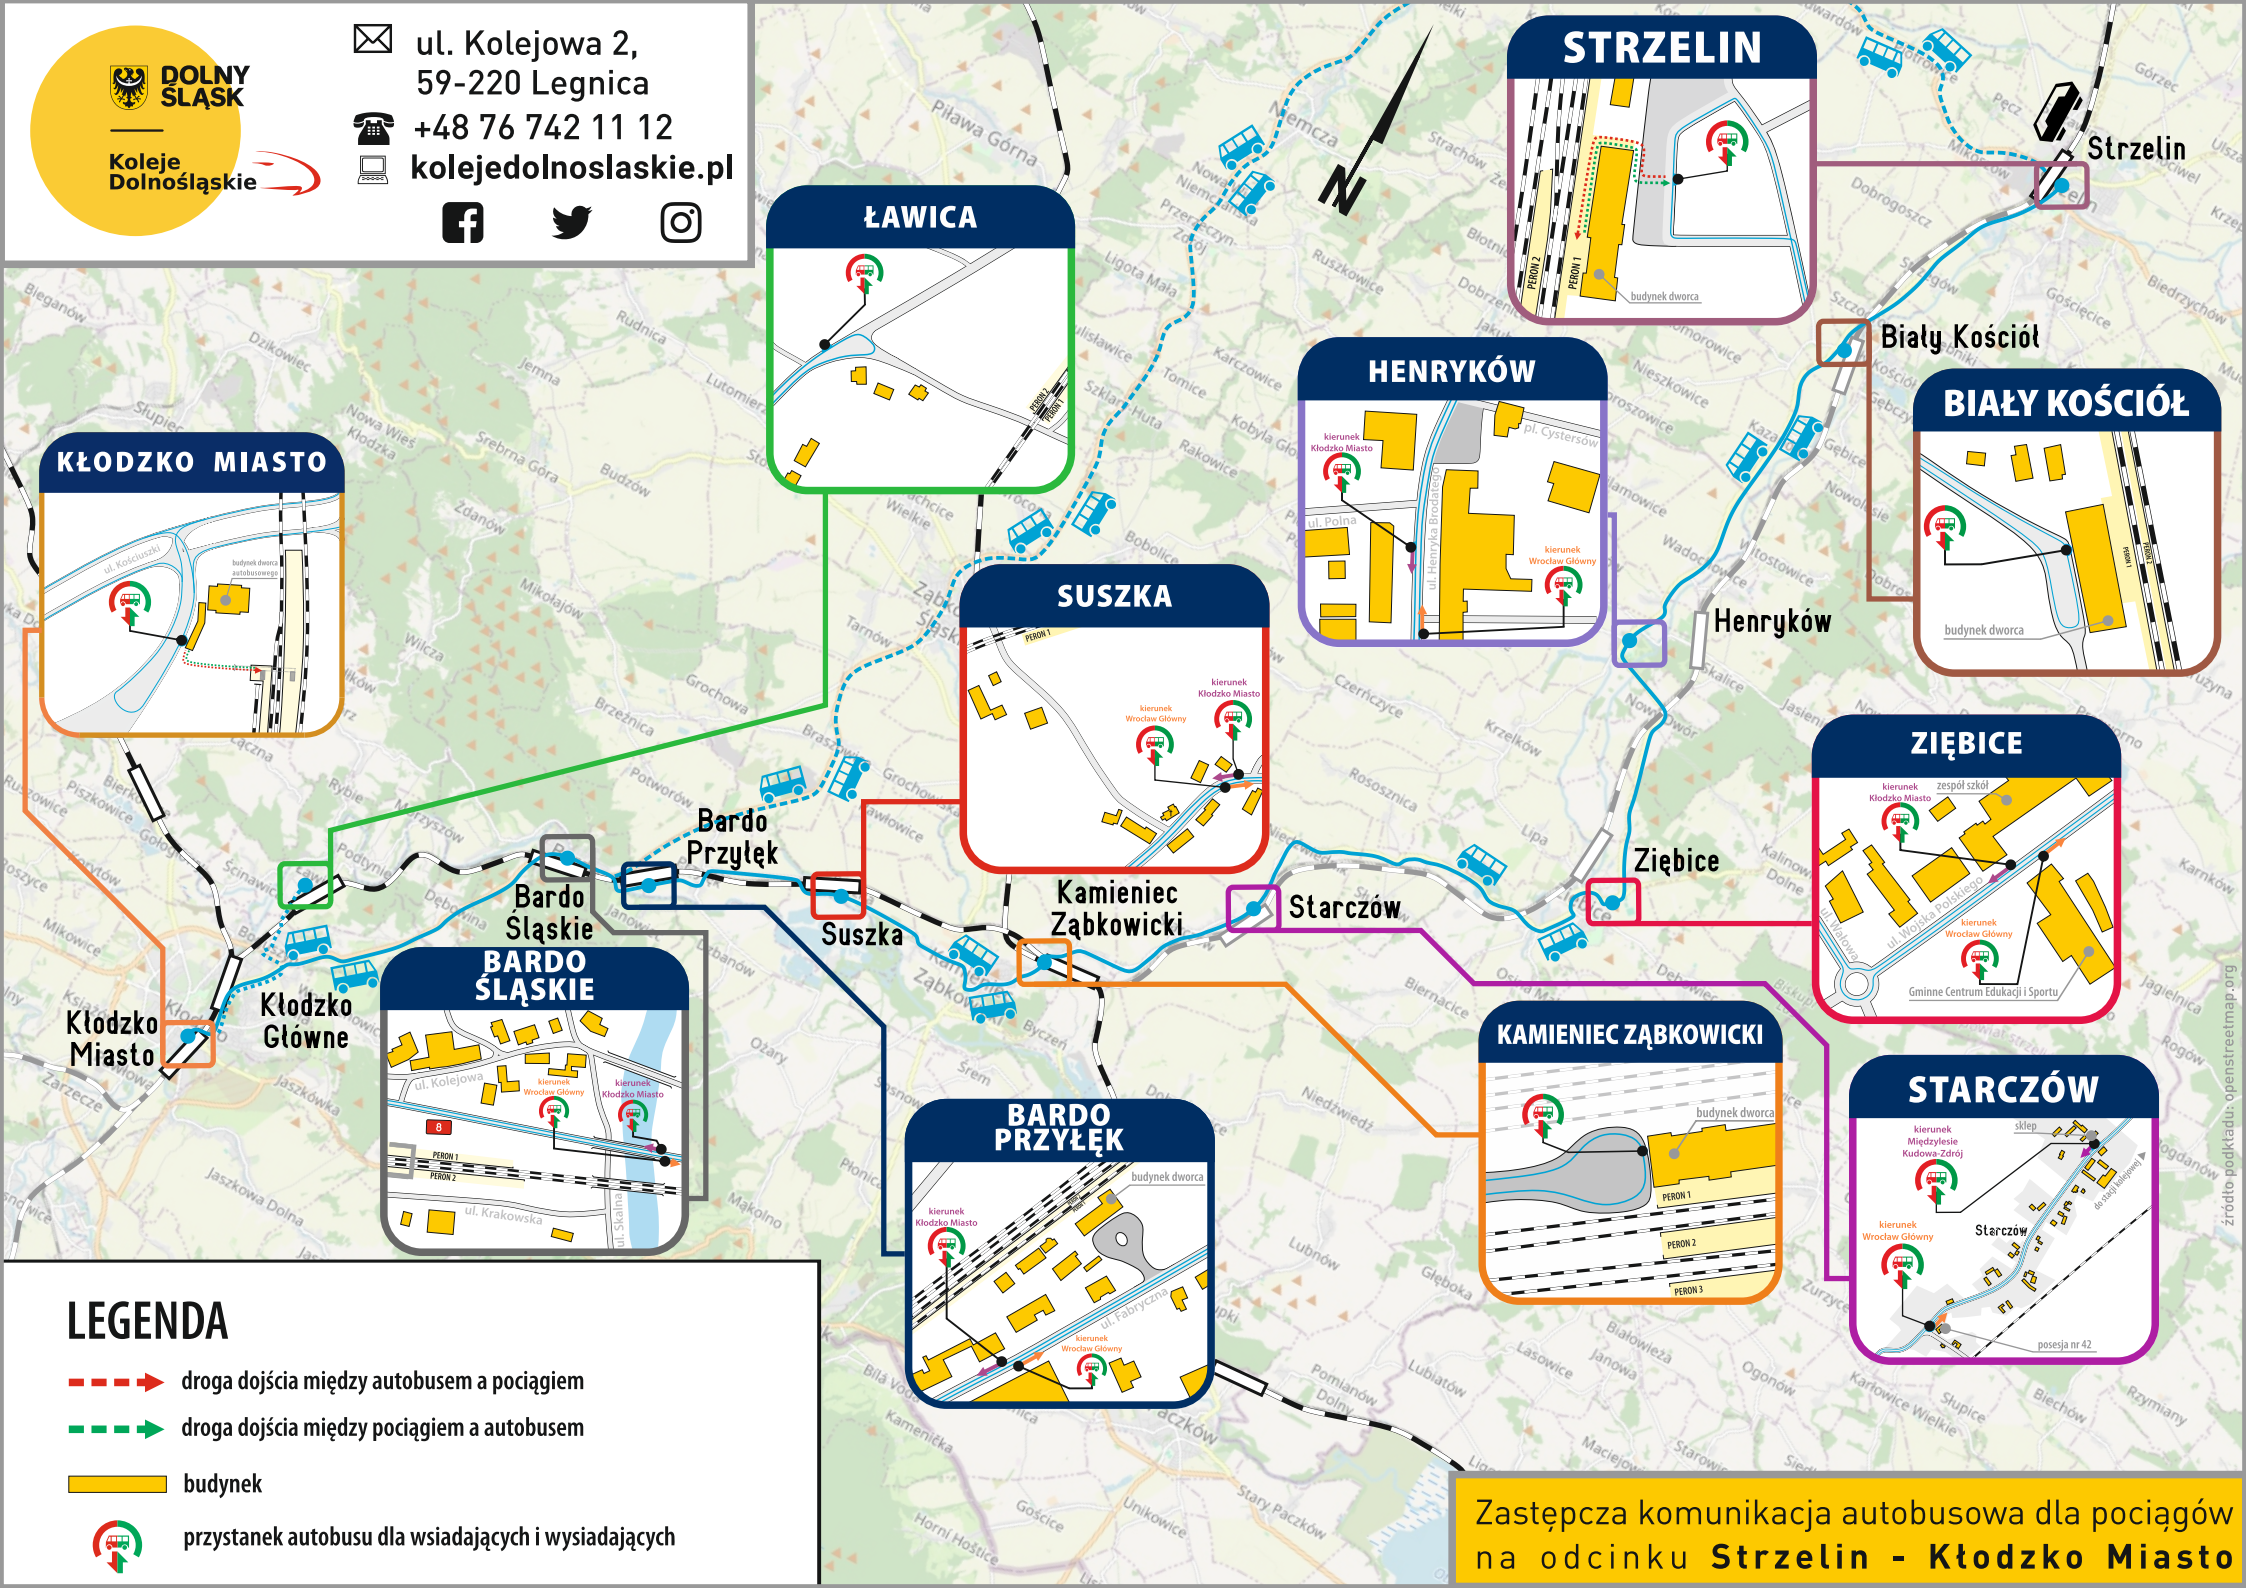

ul. Kolejowa 2,
59-220 Legnica
+48 76 742 11 12
kolejedolnoslaskie.pl