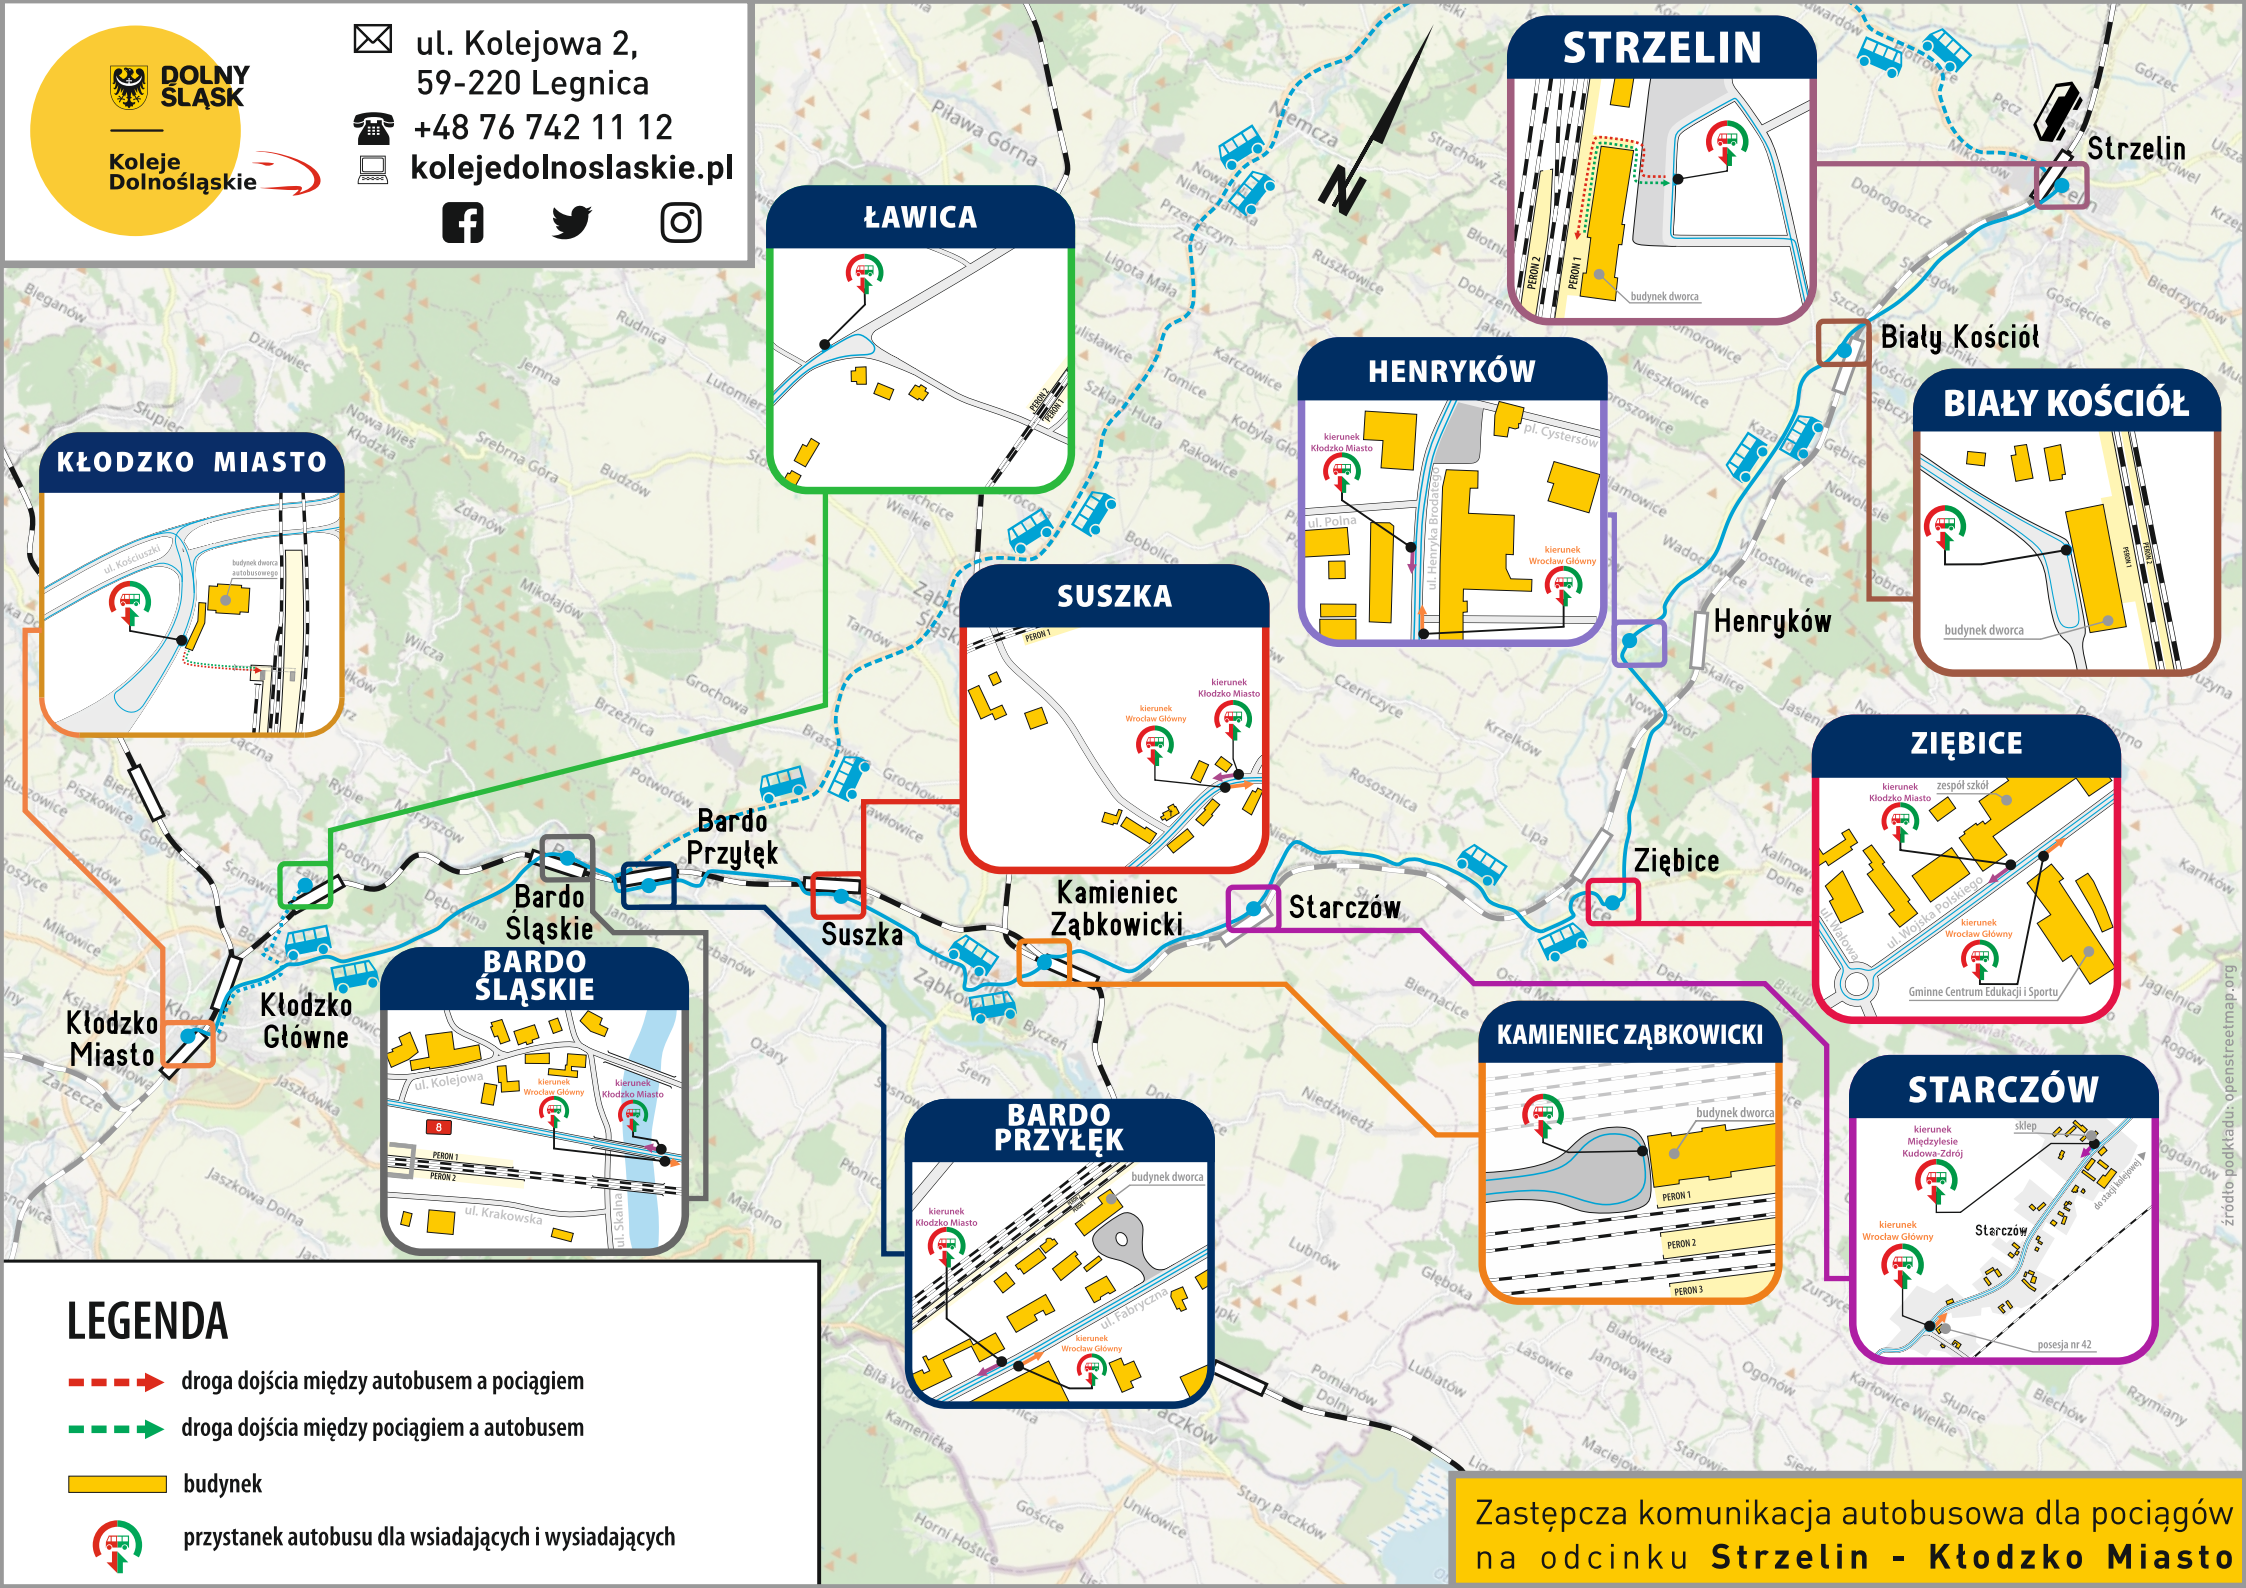

✉ ul. Kolejowa 2,
59-220 Legnica
☎ +48 76 742 11 12
💻 kolejedolnoslaskie.pl
f t i