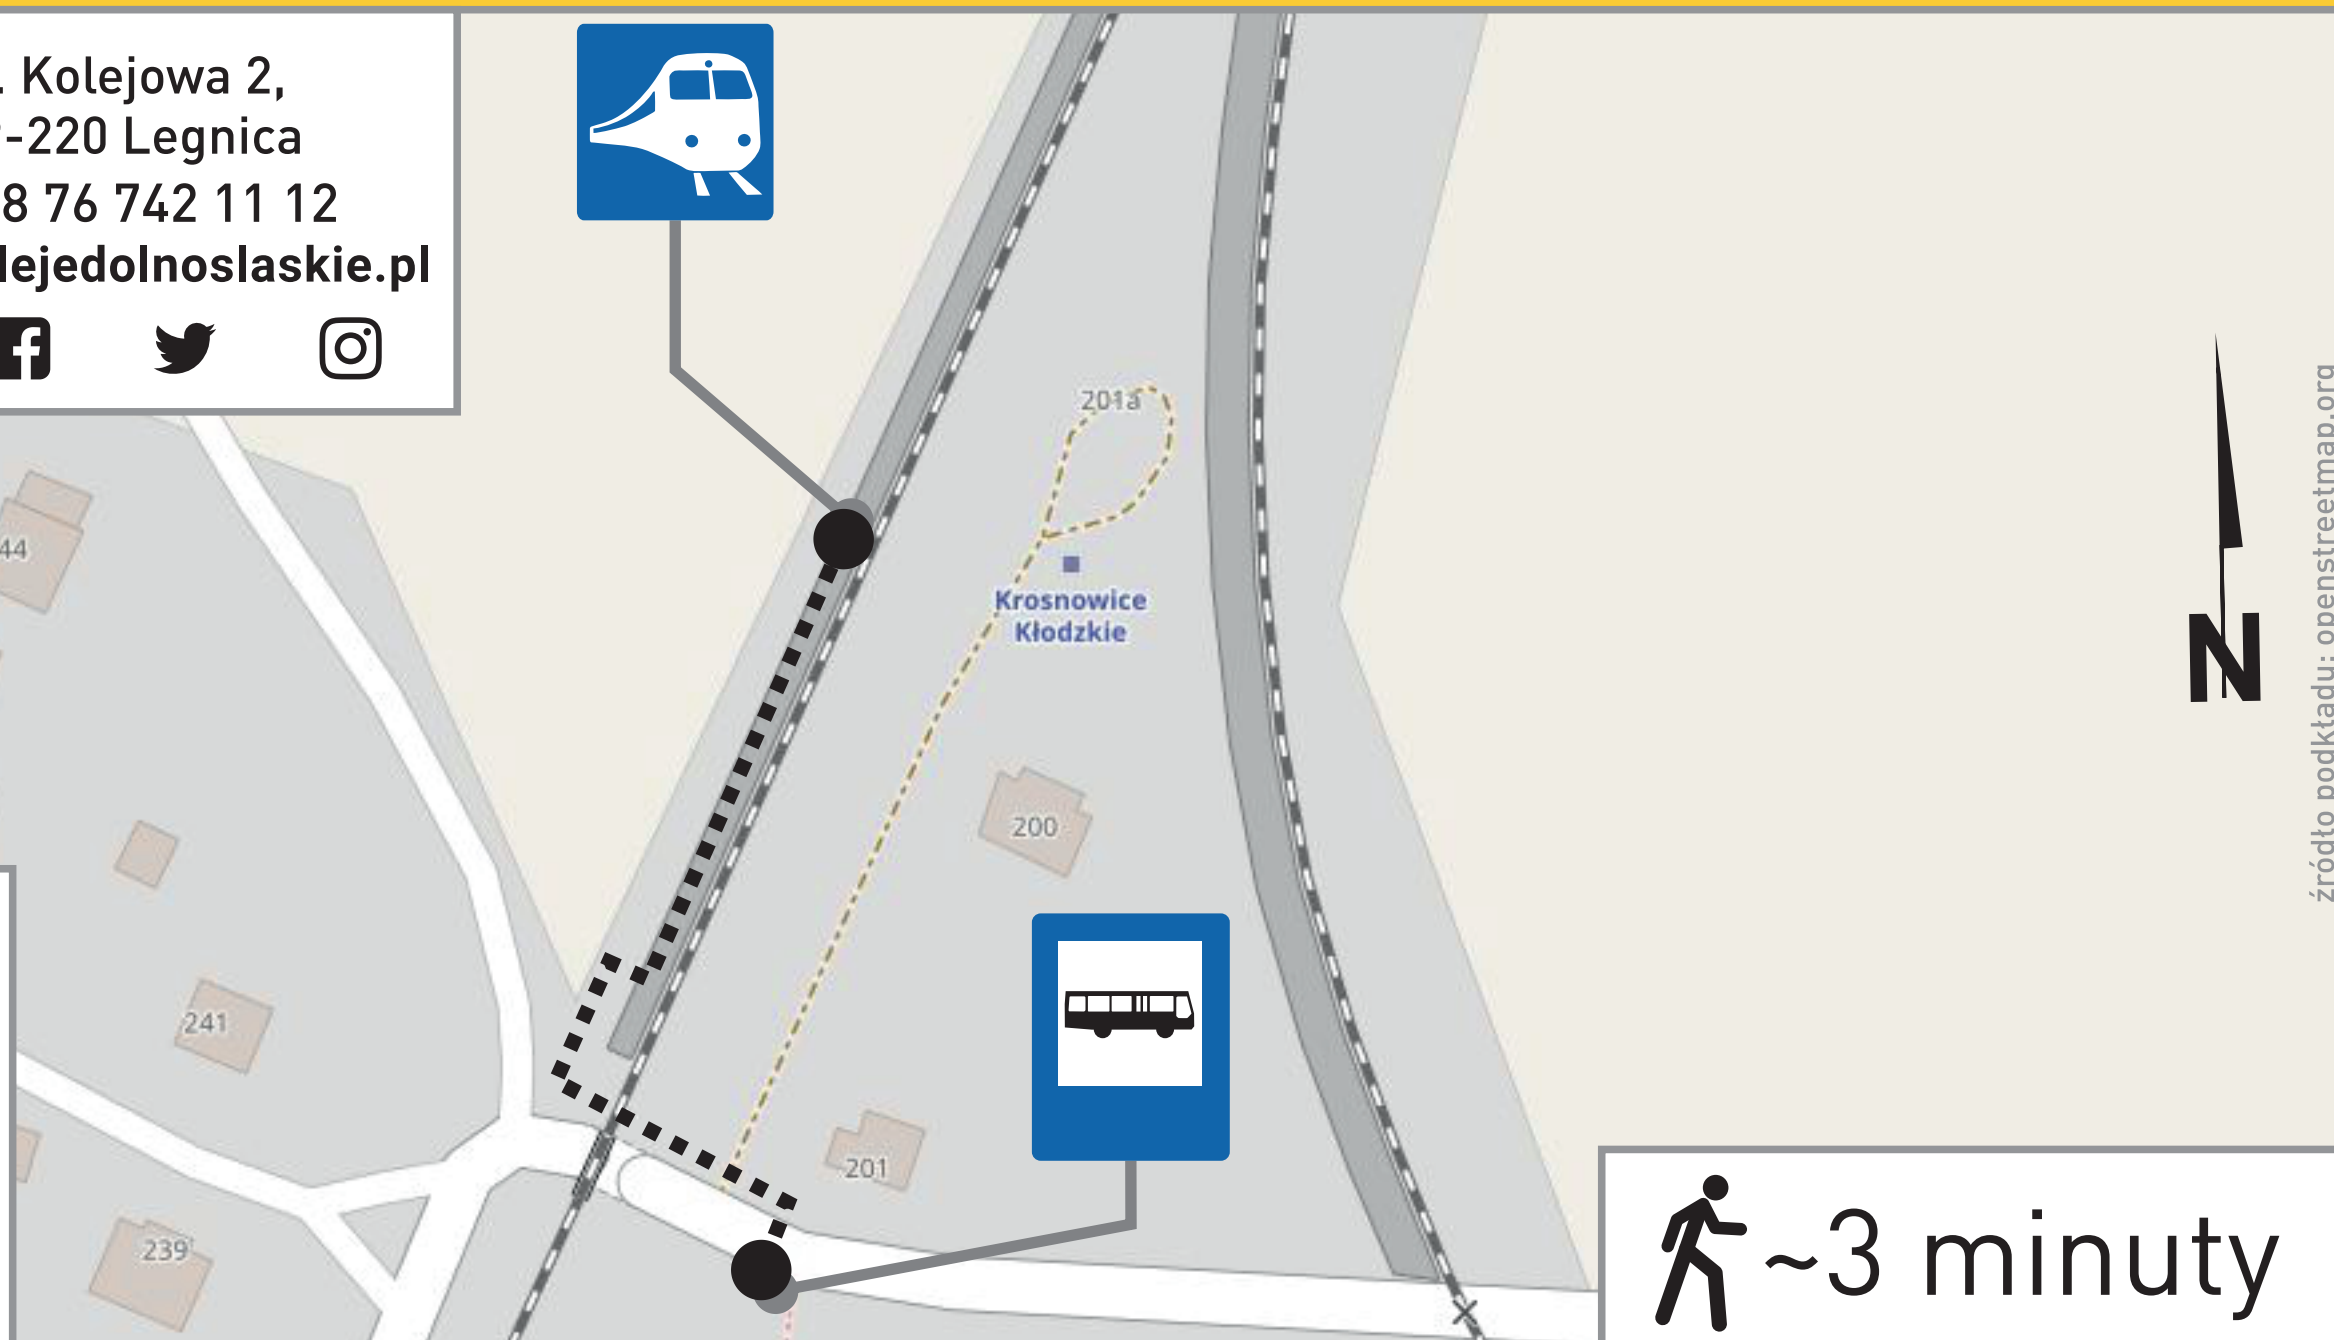

Droga dojścia do przystanku zastępczej komunikacji autobusowej dla stacji Krosnowice Kłodzkie

Koleje
Dolnośląskie

✉ ul. Kolejowa 2,
59-220 Legnica
☎ +48 76 742 11 12
💻 kolejedolnoslaskie.pl

LEGENDA

●-...-● droga dojścia na przystanek

przystanek autobusu ZKA

stacja kolejowa / peron

~3 minuty

**OD 17 PAŹDZIERNIKA URUCHOMIONE ZOSTAJE DODATKOWE POŁĄCZENIE
DLA ZASTĘPCZEJ KOMUNIKACJI AUTOBUSOWEJ
NA ODCINKU KROSNOWICE KŁODZKIE - KŁODZKO MIASTO
Z PRZYSTANKU ZKA ZLOKALIZOWANEGO PRZY STACJI KOLEJOWEJ**

Prosimy o zapoznanie się ze szczegółami obowiązywania ZKA w rozkładzie jazdy pociągów. Przepraszamy za utrudnienia.