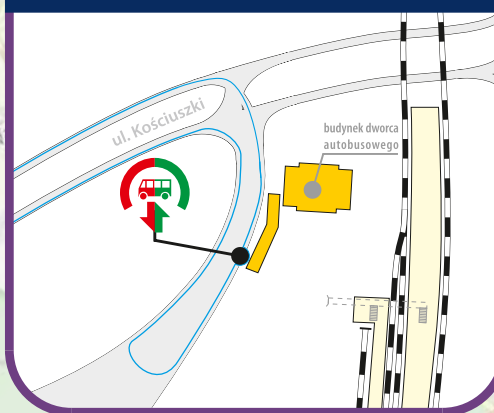

Koleje
Dolnośląskie

✉ ul. Kolejowa 2,
59-220 Legnica
☎ +48 76 742 11 12
🌐 kolejedolnoslaskie.pl

Zastępcza komunikacja autobusowa na odcinku
KŁODZKO MIASTO - NOWA RUDA

NOWA RUDA

ŚCINAWKA ŚREDNIA

KŁODZKO MIASTO

GORZUCHÓW KŁODZKI

BIERKOWICE

Bierkowice

Kłodzko Miasto

Kłodzko Główne

Nowa Ruda

Ścinawka Średnia

Gorzuchów Kłodzki