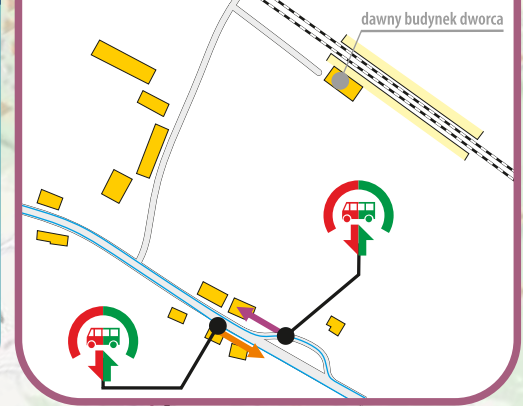

Koleje
Dolnośląskie

✉ ul. Kolejowa 2,
59-220 Legnica
☎ +48 76 742 11 12
🌐 kolejedolnoslaskie.pl

Zastępcza komunikacja autobusowa na odcinku
KŁODZKO MIASTO - NOWA RUDA

NOWA RUDA

ŚCINAWKA ŚREDNIA

KŁODZKO MIASTO

GORZUCHÓW KŁODZKI

BIERKOWICE

Bierkowice

Kłodzko Miasto

Kłodzko Główne

Nowa Ruda

Ścinawka Średnia

Gorzuchów Kłodzki