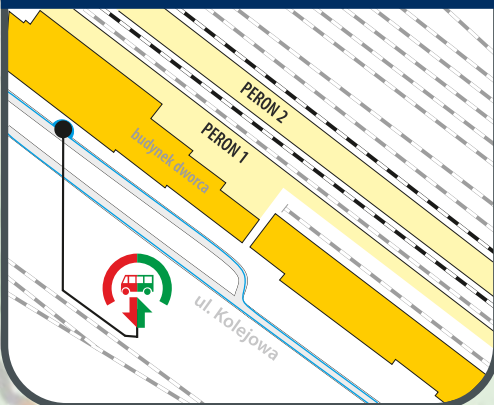

Koleje
Dolnośląskie

✉ ul. Kolejowa 2,
59-220 Legnica
☎ +48 76 742 11 12
🌐 kolejedolnoslaskie.pl

Zastępcza komunikacja autobusowa na odcinku
KŁODZKO MIASTO - NOWA RUDA

NOWA RUDA

ŚCINAWKA ŚREDNIA

KŁODZKO MIASTO

GORZUCHÓW KŁODZKI

BIERKOWICE

Bierkowice

Kłodzko Miasto

Kłodzko Główne

Nowa Ruda

Ścinawka Średnia

Gorzuchów Kłodzki