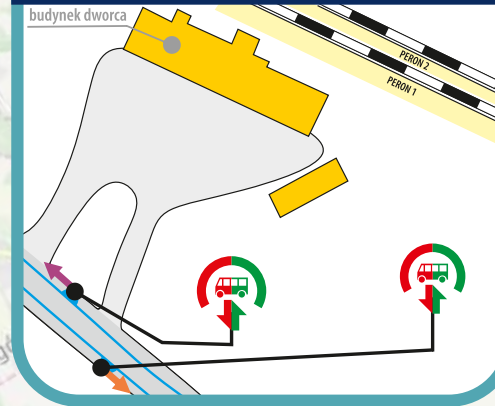

Koleje
Dolnośląskie

✉ ul. Kolejowa 2,
59-220 Legnica
☎ +48 76 742 11 12
🌐 kolejedolnoslaskie.pl

Zastępcza komunikacja autobusowa na odcinku
KŁODZKO MIASTO - NOWA RUDA

NOWA RUDA

ŚCINAWKA ŚREDNIA

KŁODZKO MIASTO

GORZUCHÓW KŁODZKI

BIERKOWICE

Bierkowice

Kłodzko Miasto

Kłodzko Główne

Nowa Ruda

Ścinawka Średnia

Gorzuchów Kłodzki