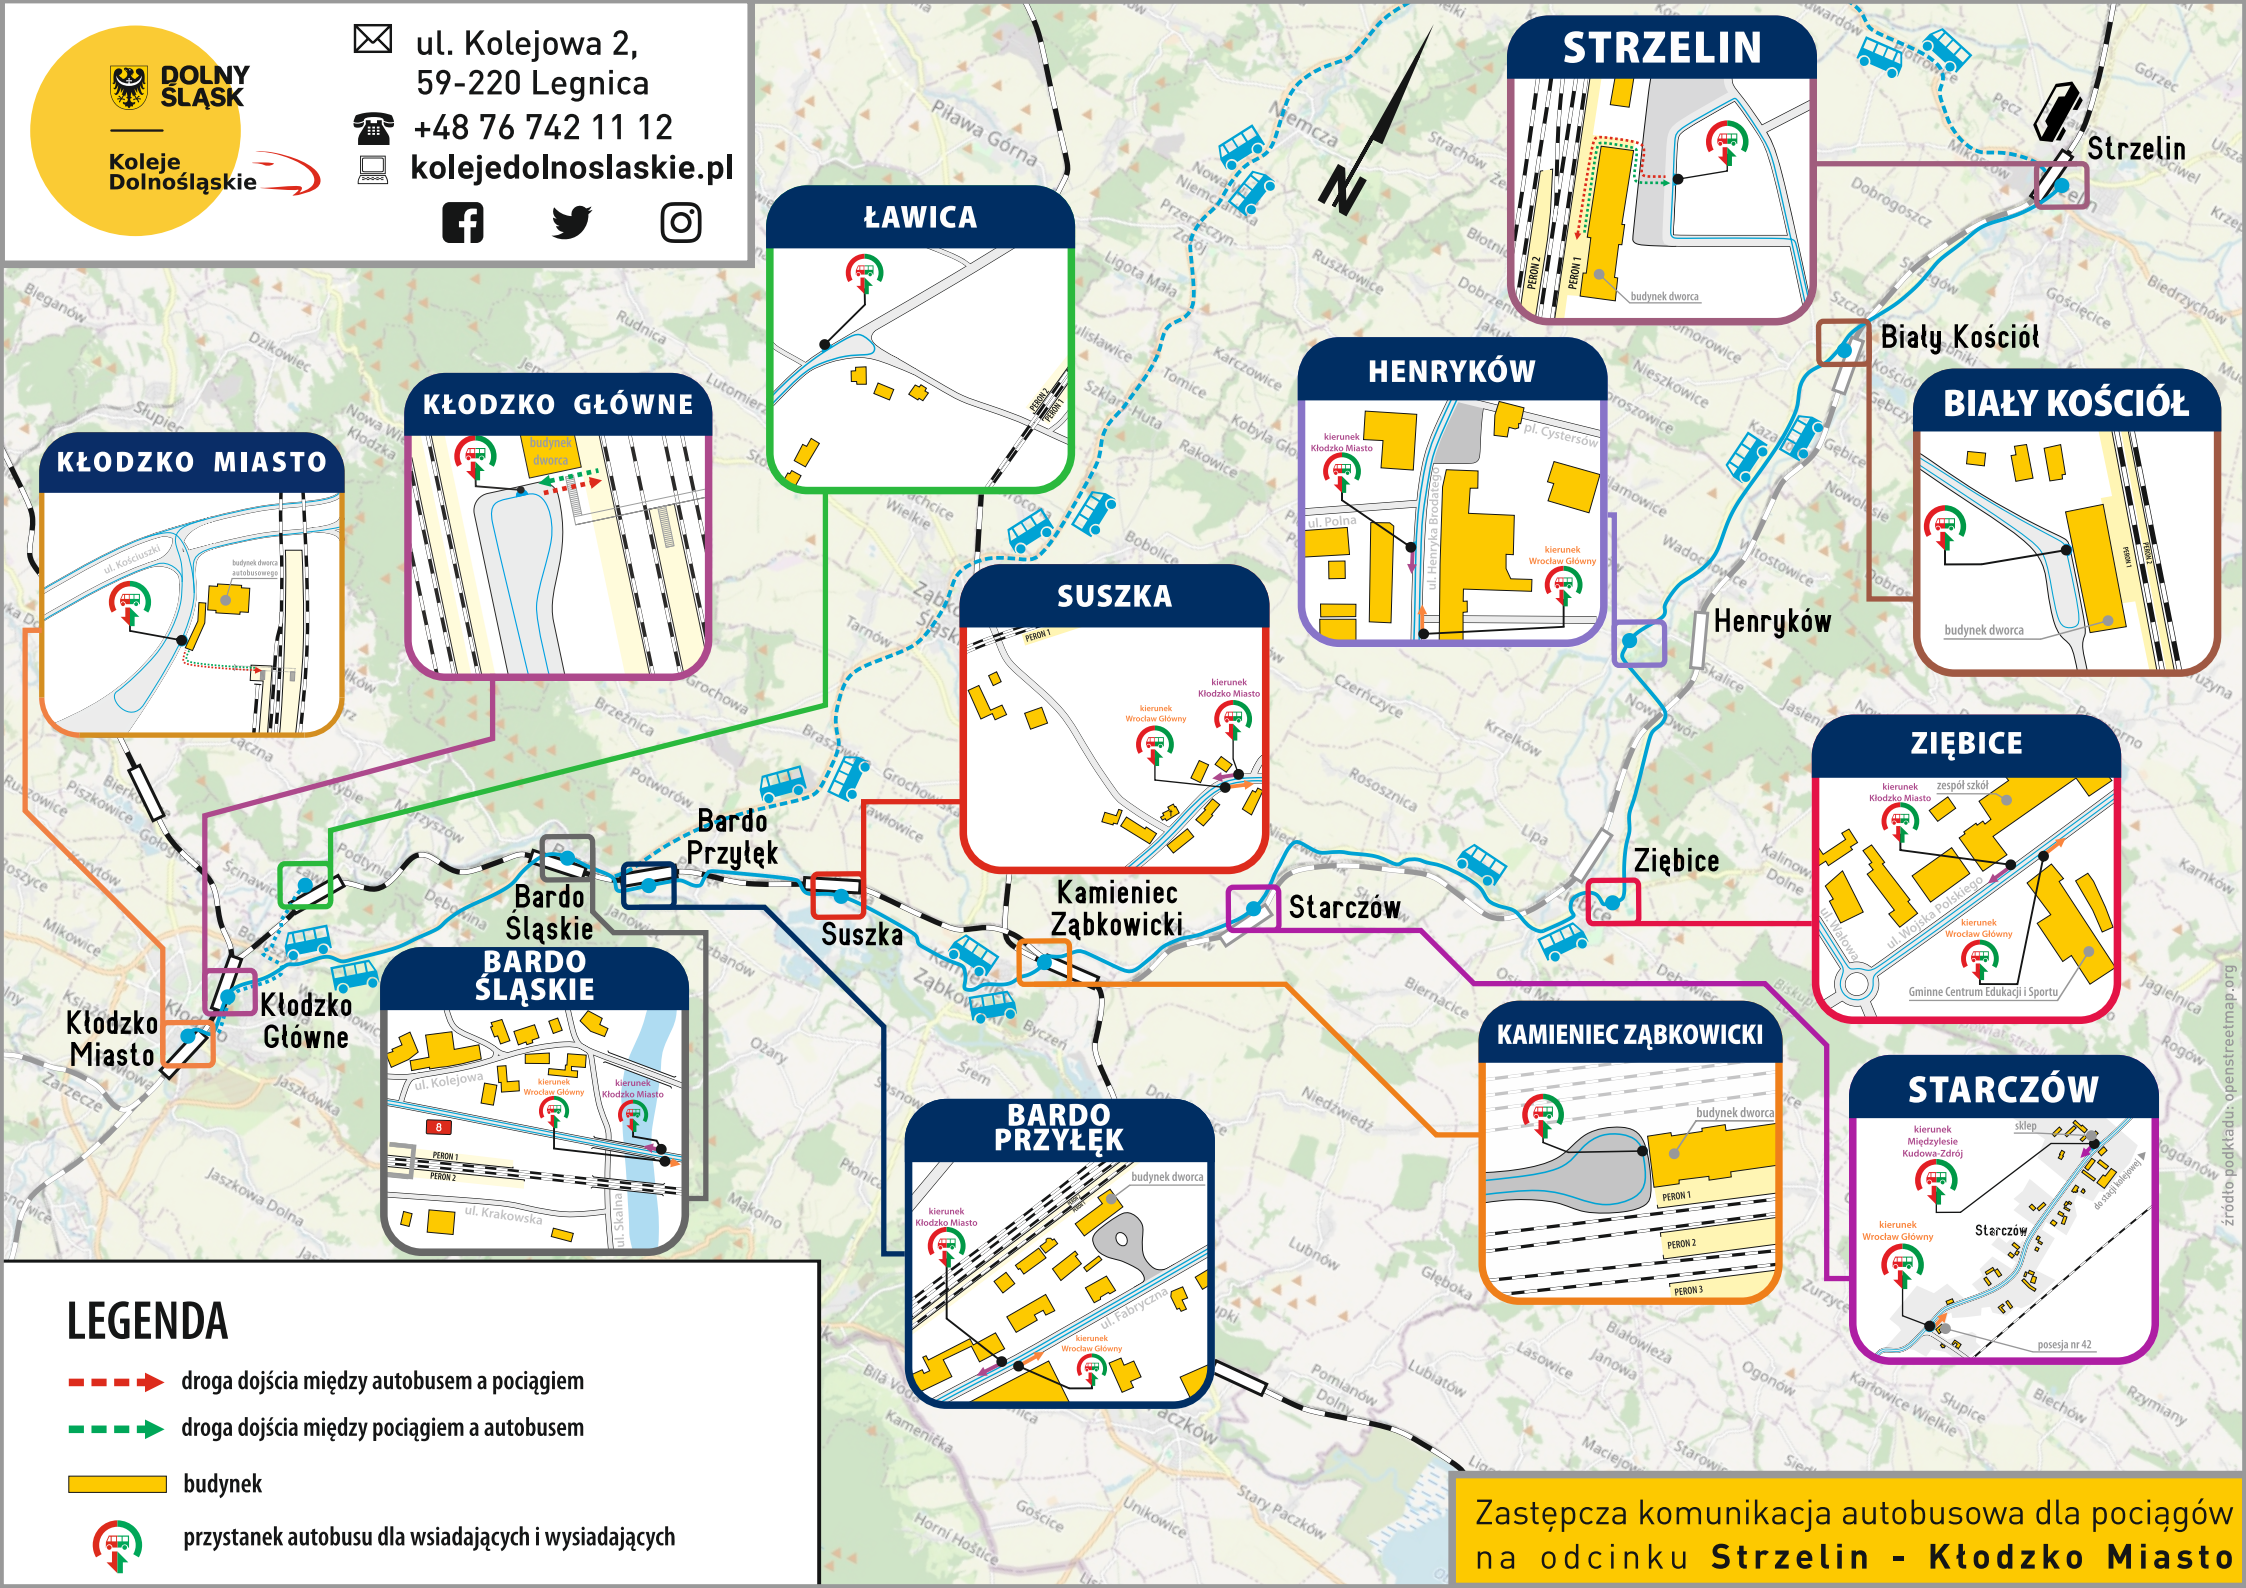

✉ ul. Kolejowa 2,
59-220 Legnica
☎ +48 76 742 11 12
💻 kolejedolnoslaskie.pl
f t i