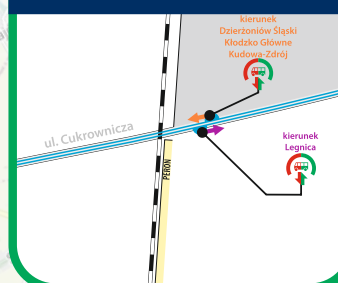

GOCZAŁKÓW

PRZYBYŁOWICE

Przybyłowice

STARY JAWOR

Stary Jawor

Jawor

Rogoźnica

Goczałków

Strzegom

LEGENDA

- droga dojścia między autobusem a pociągiem
- droga dojścia między pociągiem a autobusem
- budynek
- przystanek autobusu dla wsiadających i wysiadających

Zastępcza komunikacja autobusowa dla pociągów na odcinkach: **Legnica - Jawor** oraz dla wybranych pociągów na odcinku **Legnica - Strzegom** **Strzegom - Rogoźnica** oraz dla wybranych pociągów na odcinku **Strzegom - Jawor** **Rogoźnica - Jawor** oraz dla wybranych pociągów na odcinku **Rogoźnica - Legnica**