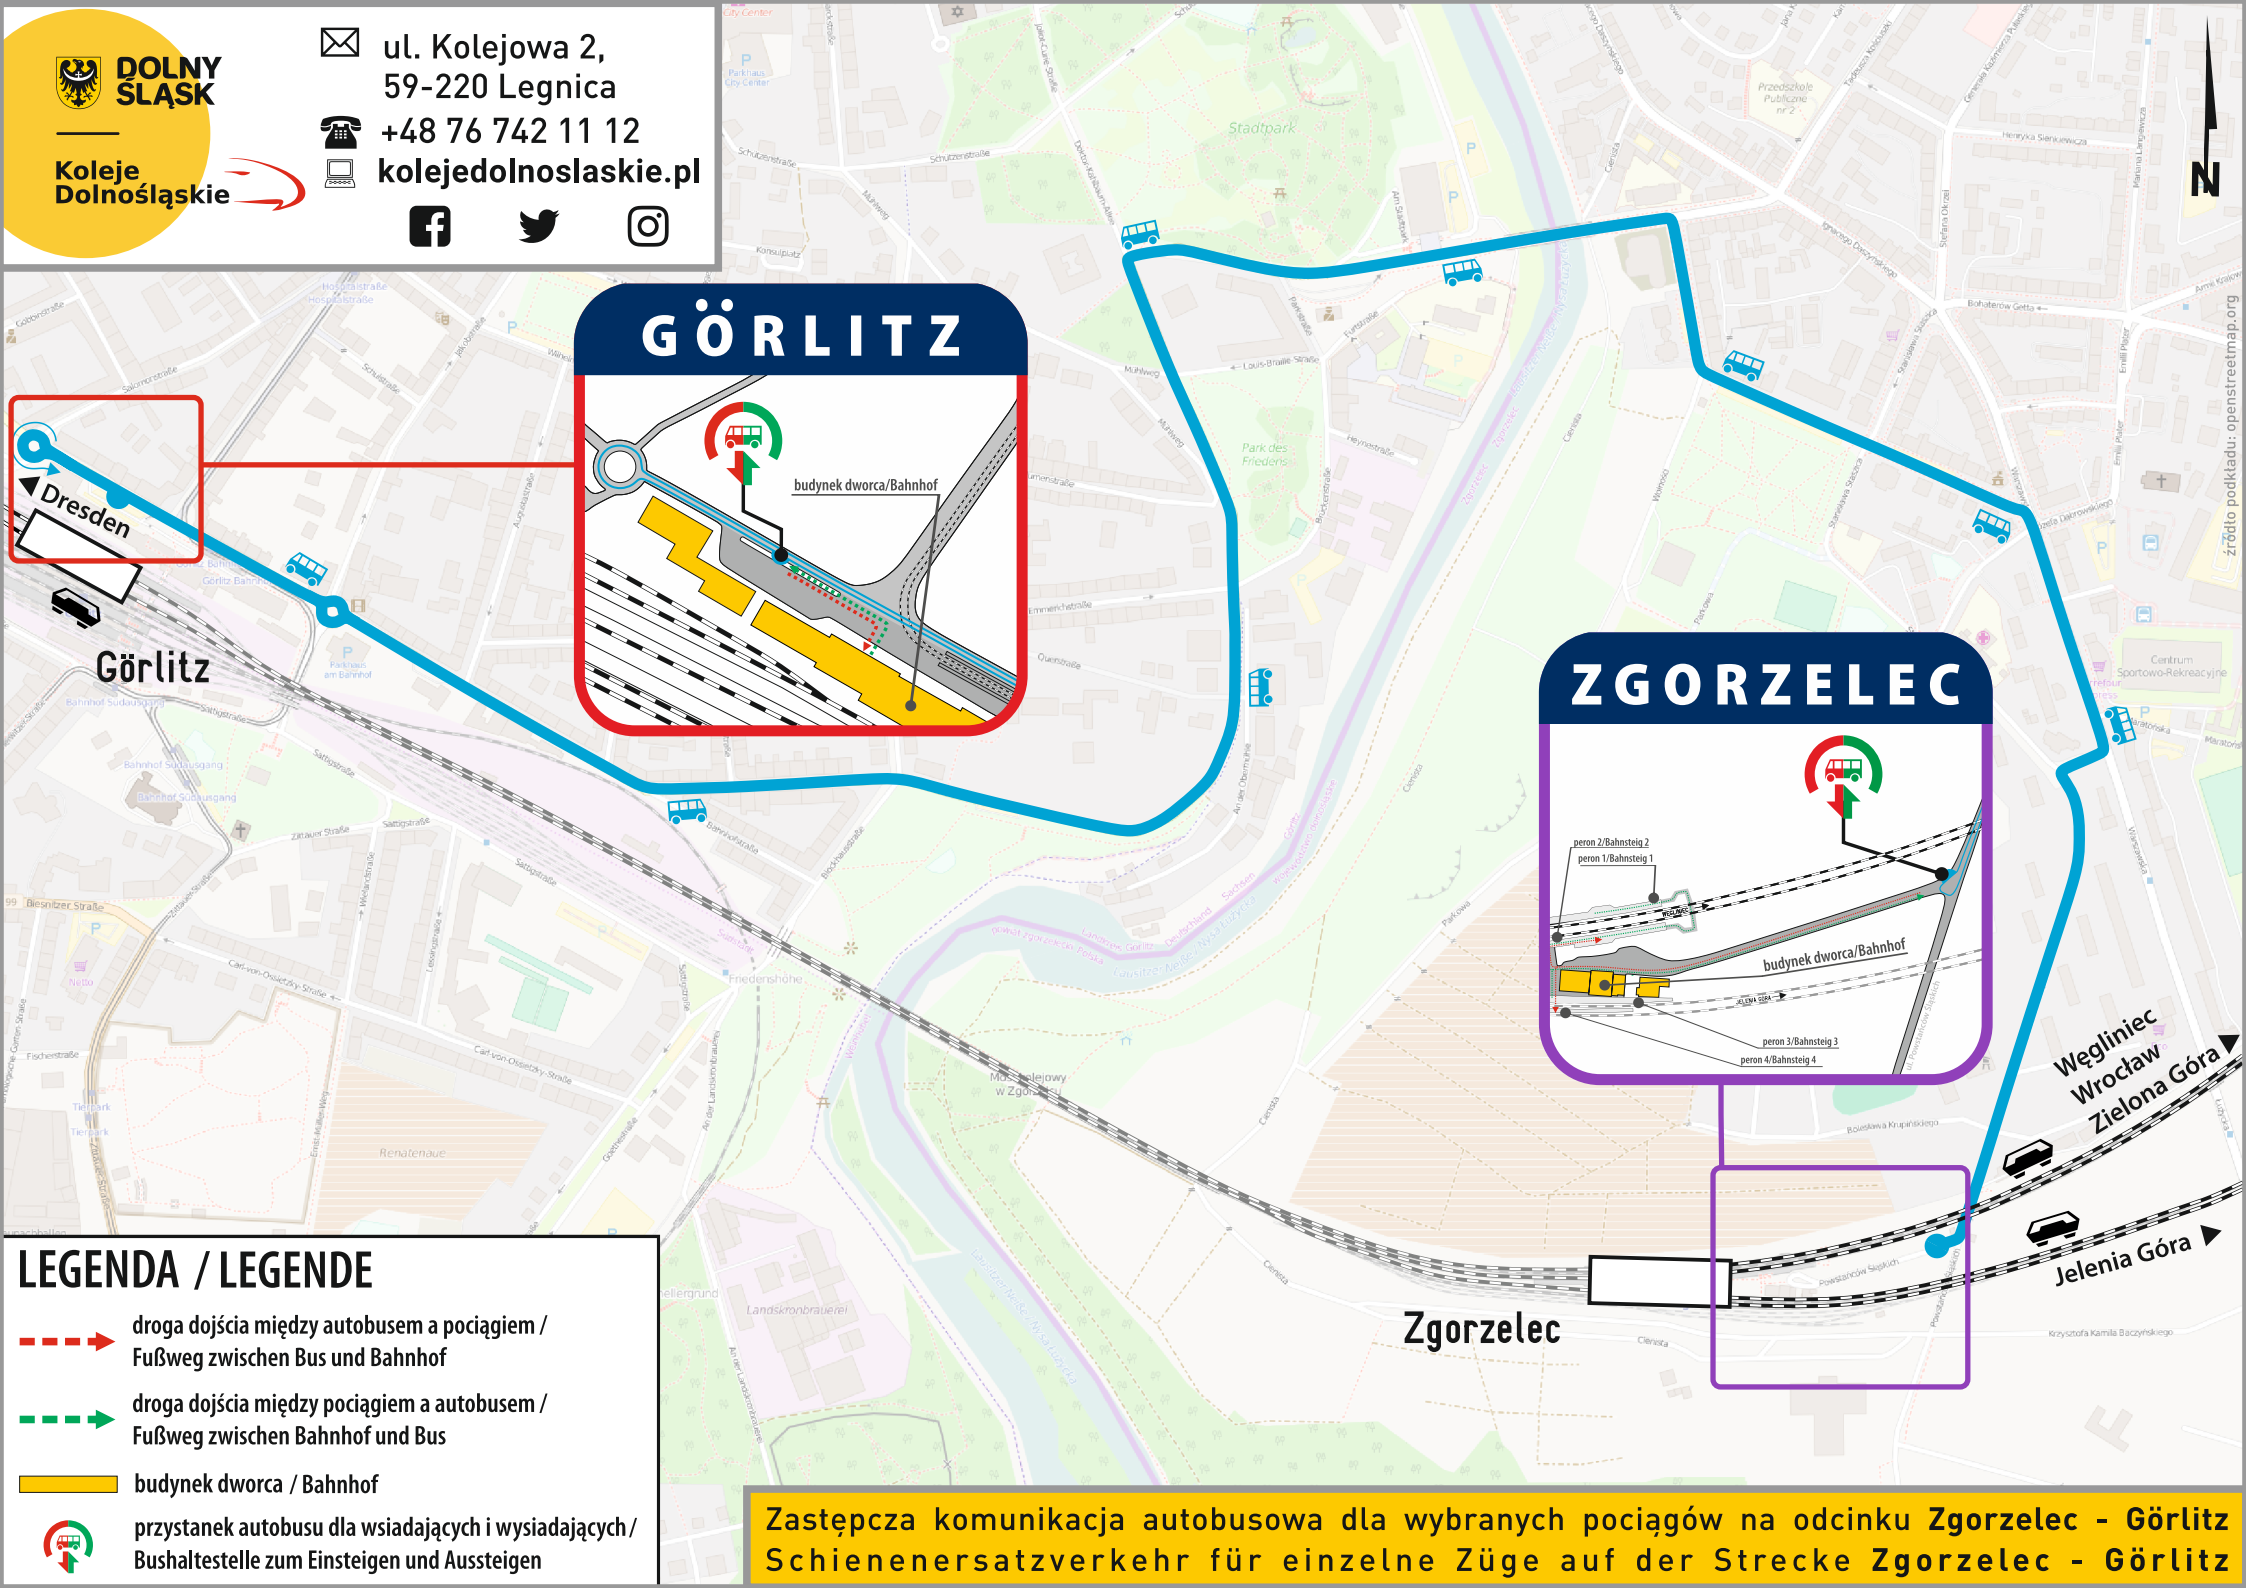

LEGENDA / LEGENDE

- droga dojścia między autobusem a pociągiem / Fußweg zwischen Bus und Bahnhof
- droga dojścia między pociągiem a autobusem / Fußweg zwischen Bahnhof und Bus
- budynek dworca / Bahnhof
- przystanek autobusu dla wsiadających i wysiadających / Bushaltestelle zum Einsteigen und Aussteigen

**Zastępcza komunikacja autobusowa dla wybranych pociągów na odcinku Zgorzelec - Görlitz
Schienenersatzverkehr für einzelne Züge auf der Strecke Zgorzelec - Görlitz**