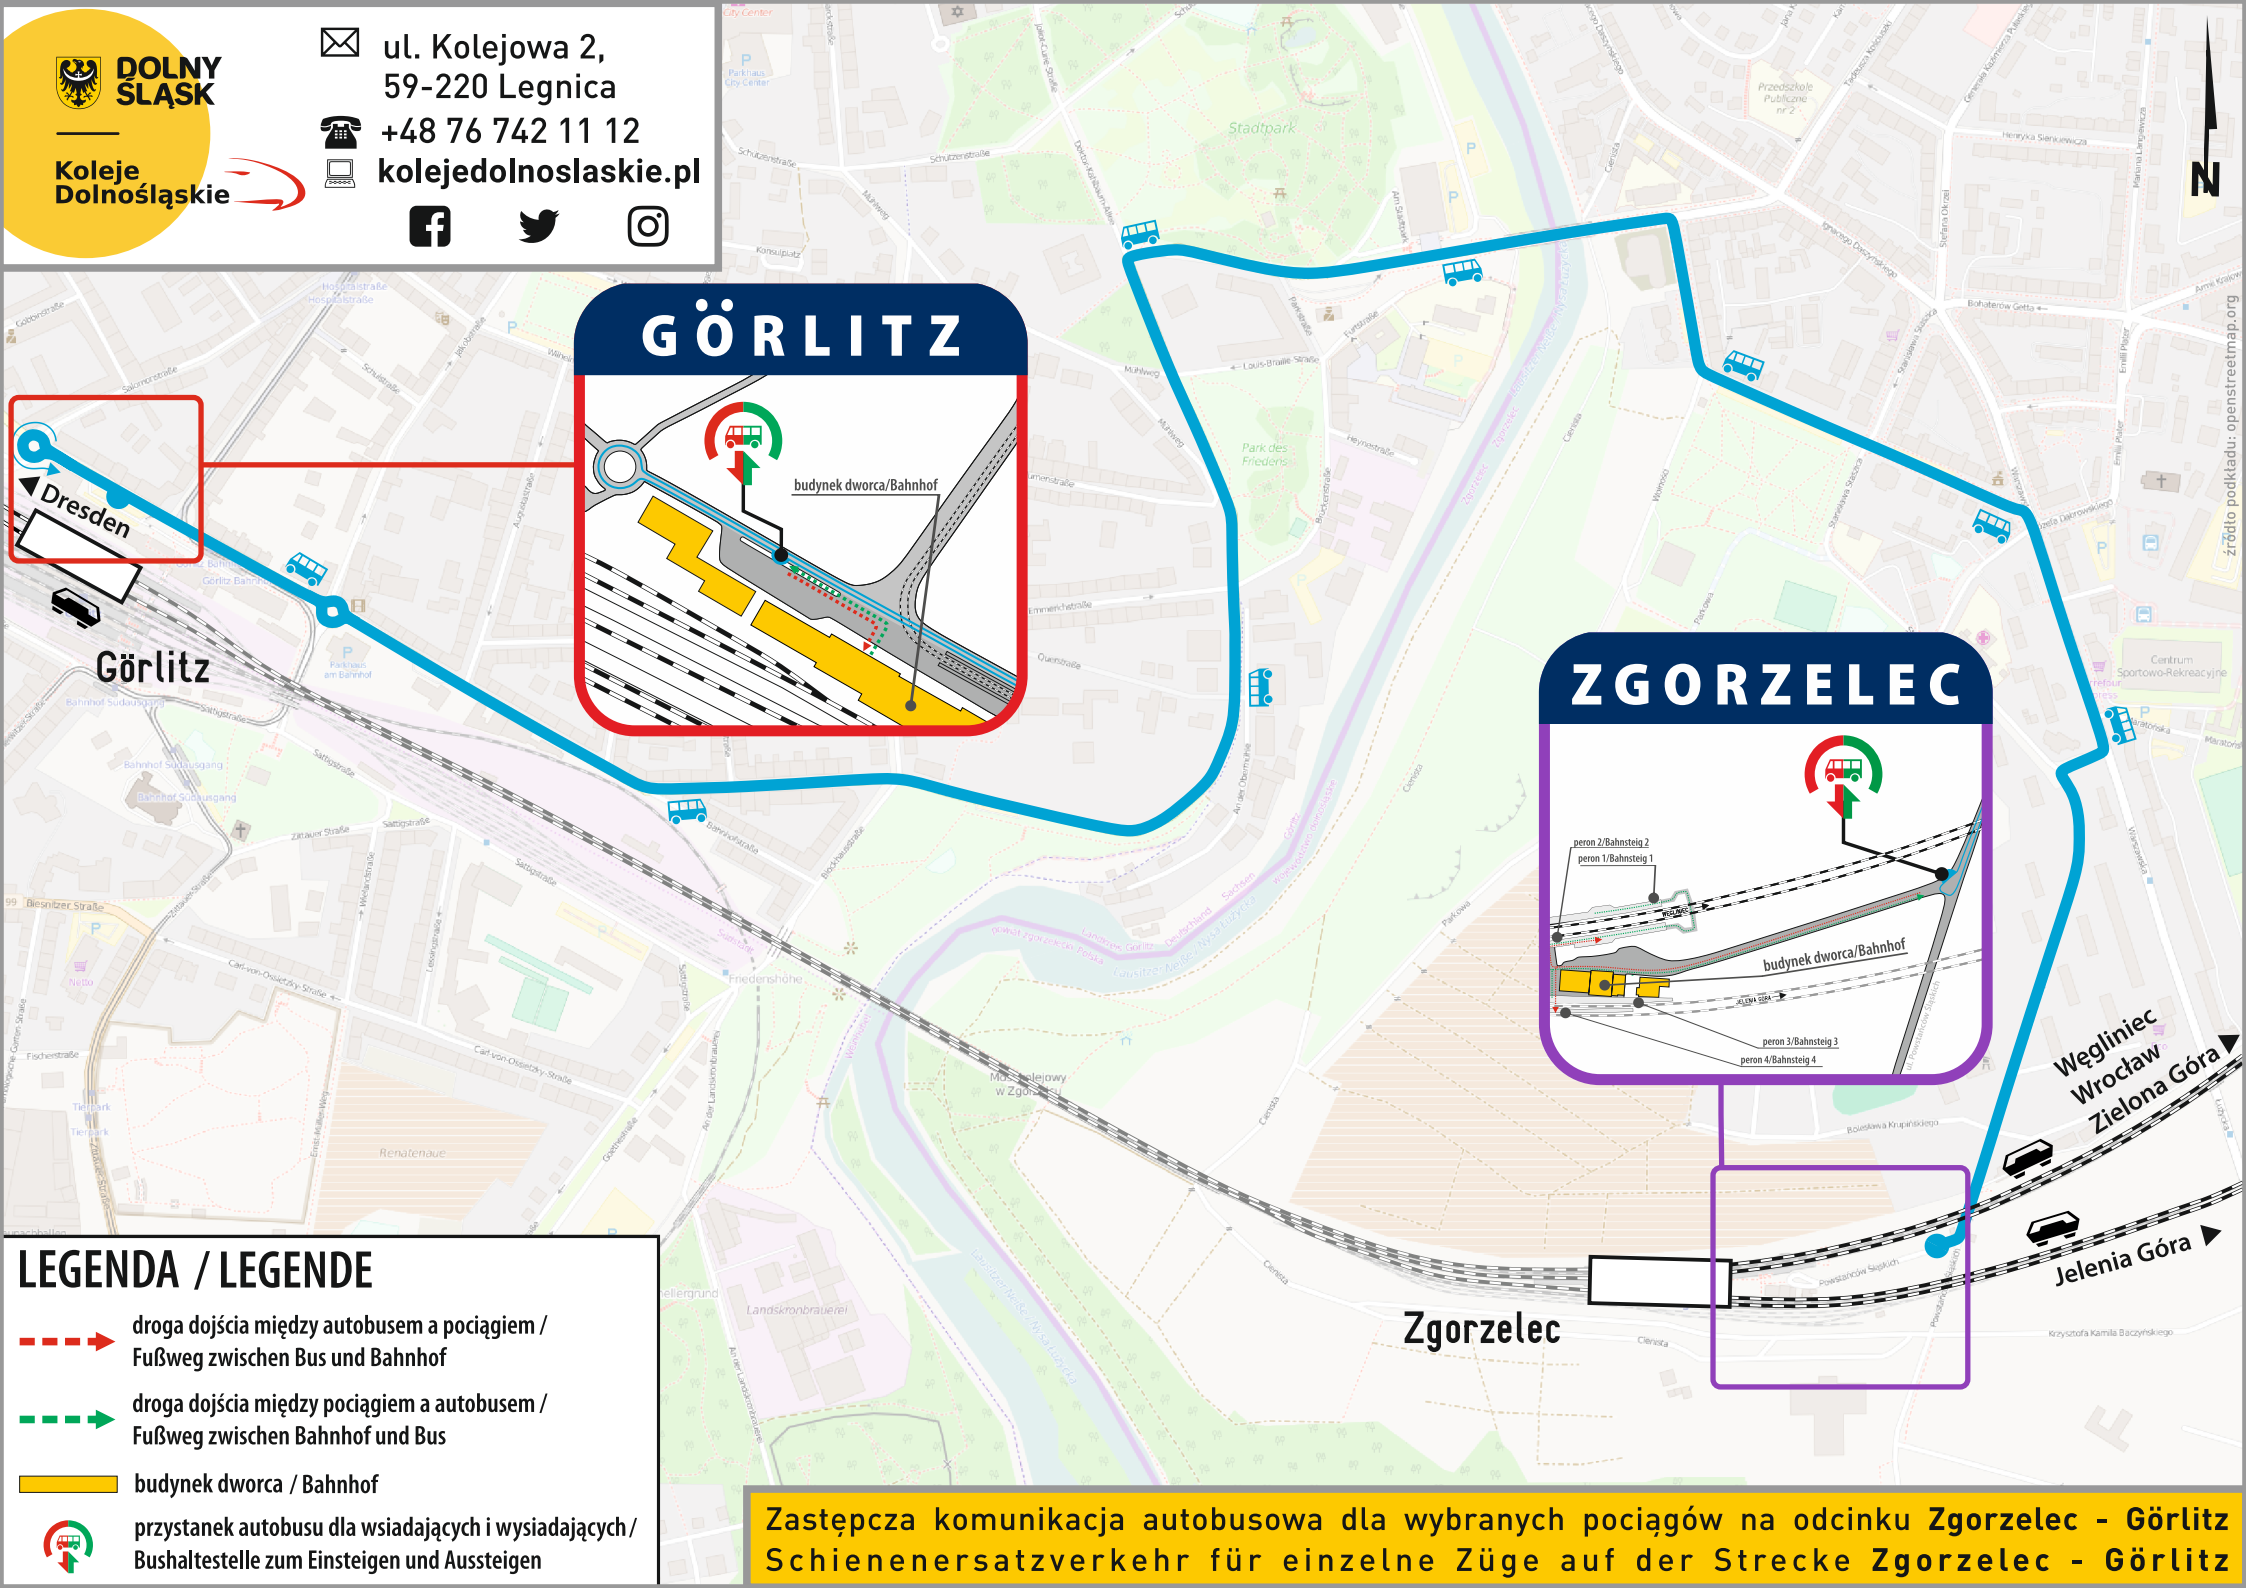

GÖRLITZ

ZGORZELEC

LEGENDA / LEGENDE

- droga dojścia między autobusem a pociągiem / Fußweg zwischen Bus und Bahnhof
- droga dojścia między pociągiem a autobusem / Fußweg zwischen Bahnhof und Bus
- budynek dworca / Bahnhof
- przystanek autobusu dla wsiadających i wysiadających / Bushaltestelle zum Einsteigen und Aussteigen

**Zastępcza komunikacja autobusowa dla wybranych pociągów na odcinku Zgorzelec - Görlitz
Schienenersatzverkehr für einzelne Züge auf der Strecke Zgorzelec - Görlitz**