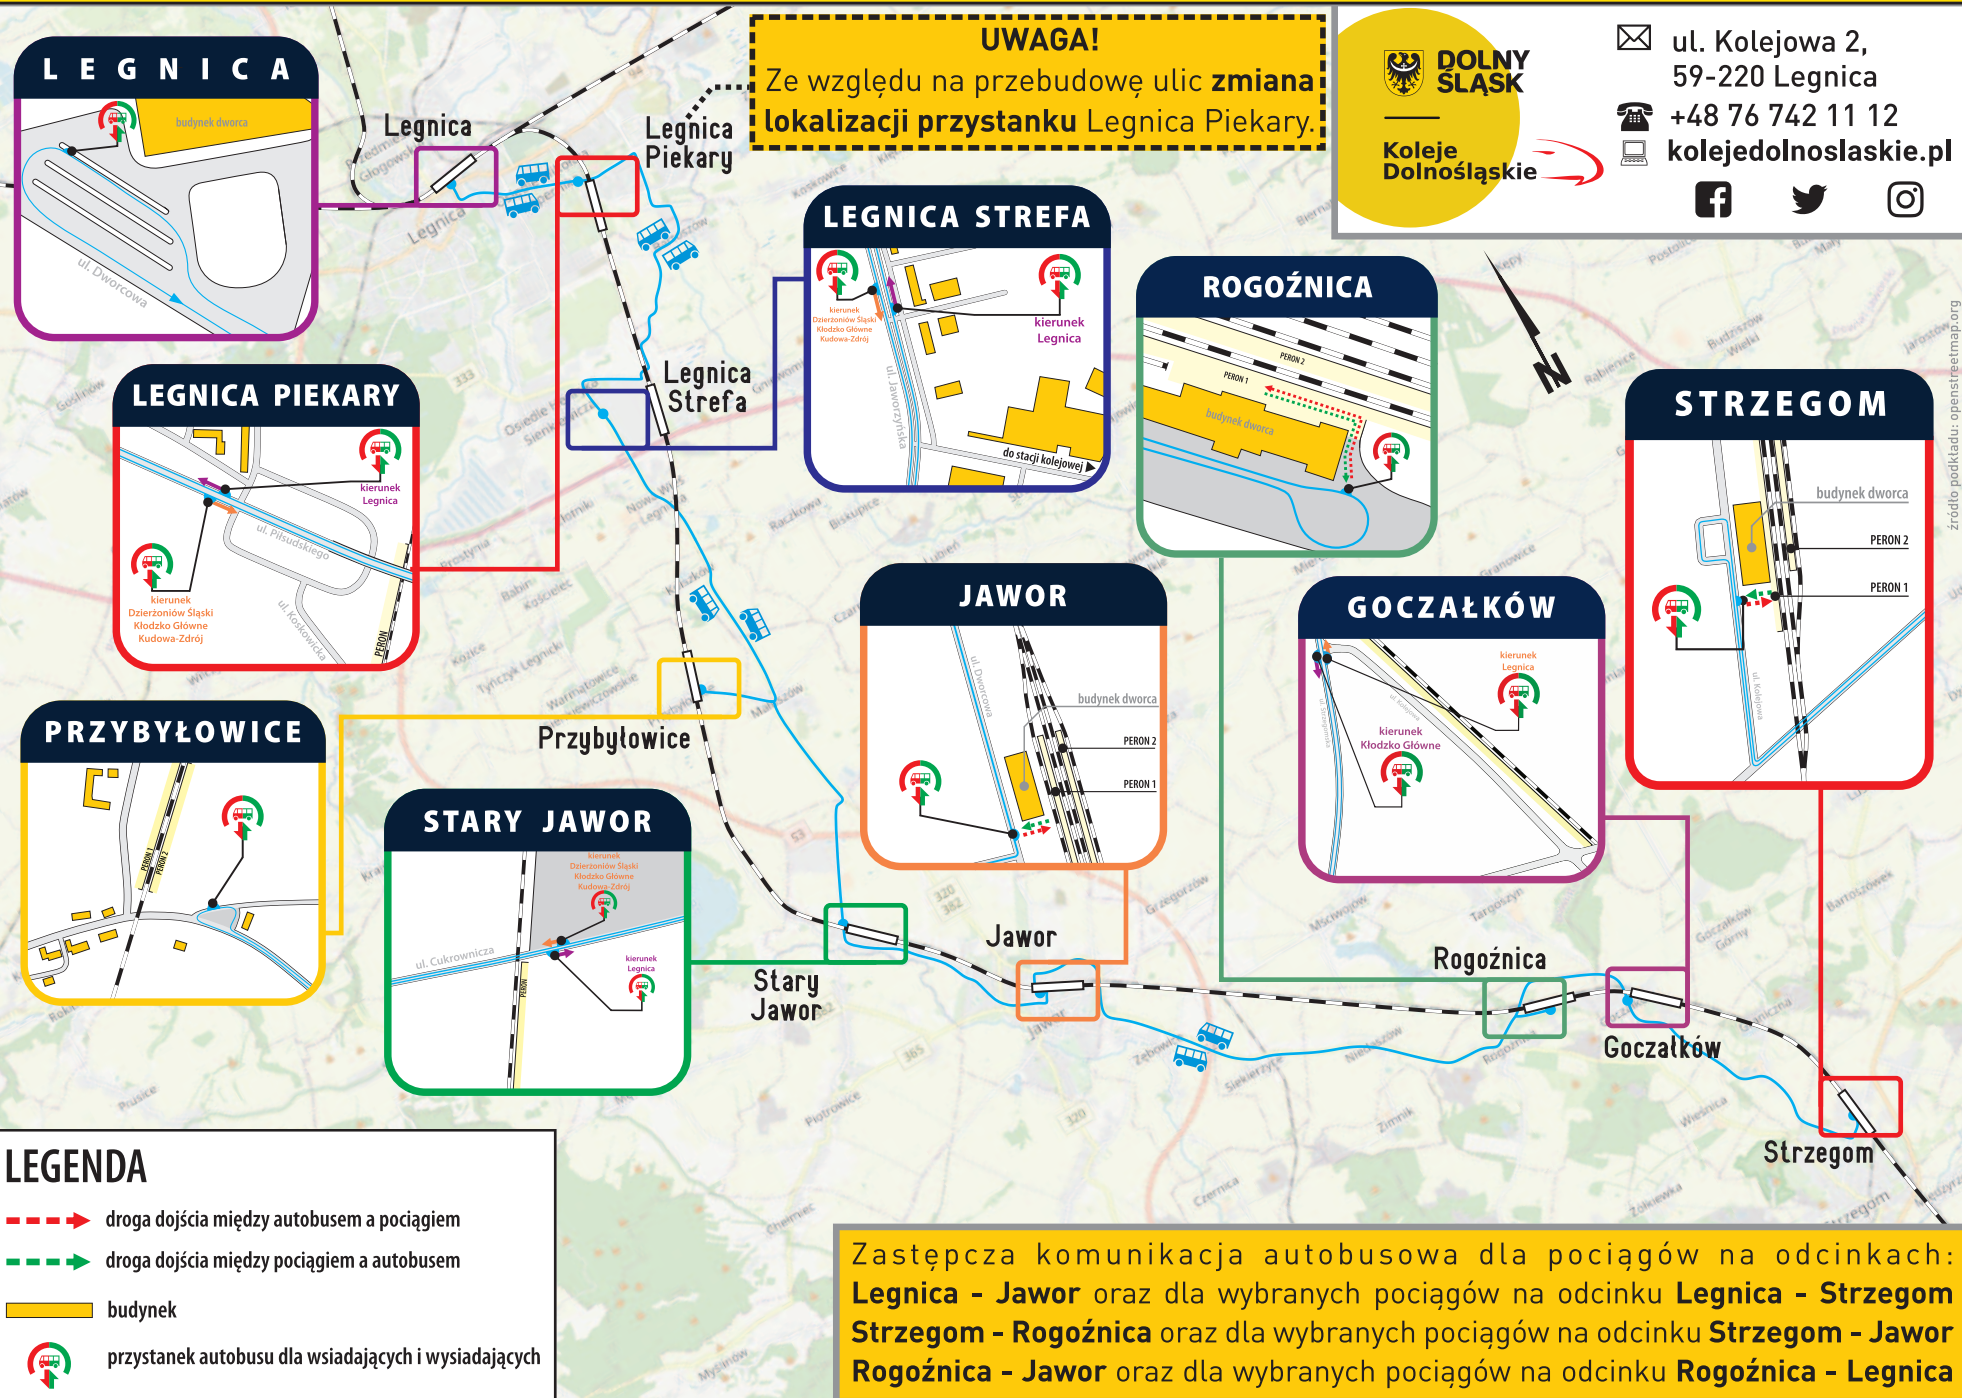

UWAGA!
Ze względu na przebudowę ulic **zmiana lokalizacji przystanku Legnica Piekary.**

DOLNY ŚLĄSK
Koleje Dolnośląskie

✉ ul. Kolejowa 2,
59-220 Legnica
☎ +48 76 742 11 12
🌐 kolejedolnoslaskie.pl

📘 🐦 📷