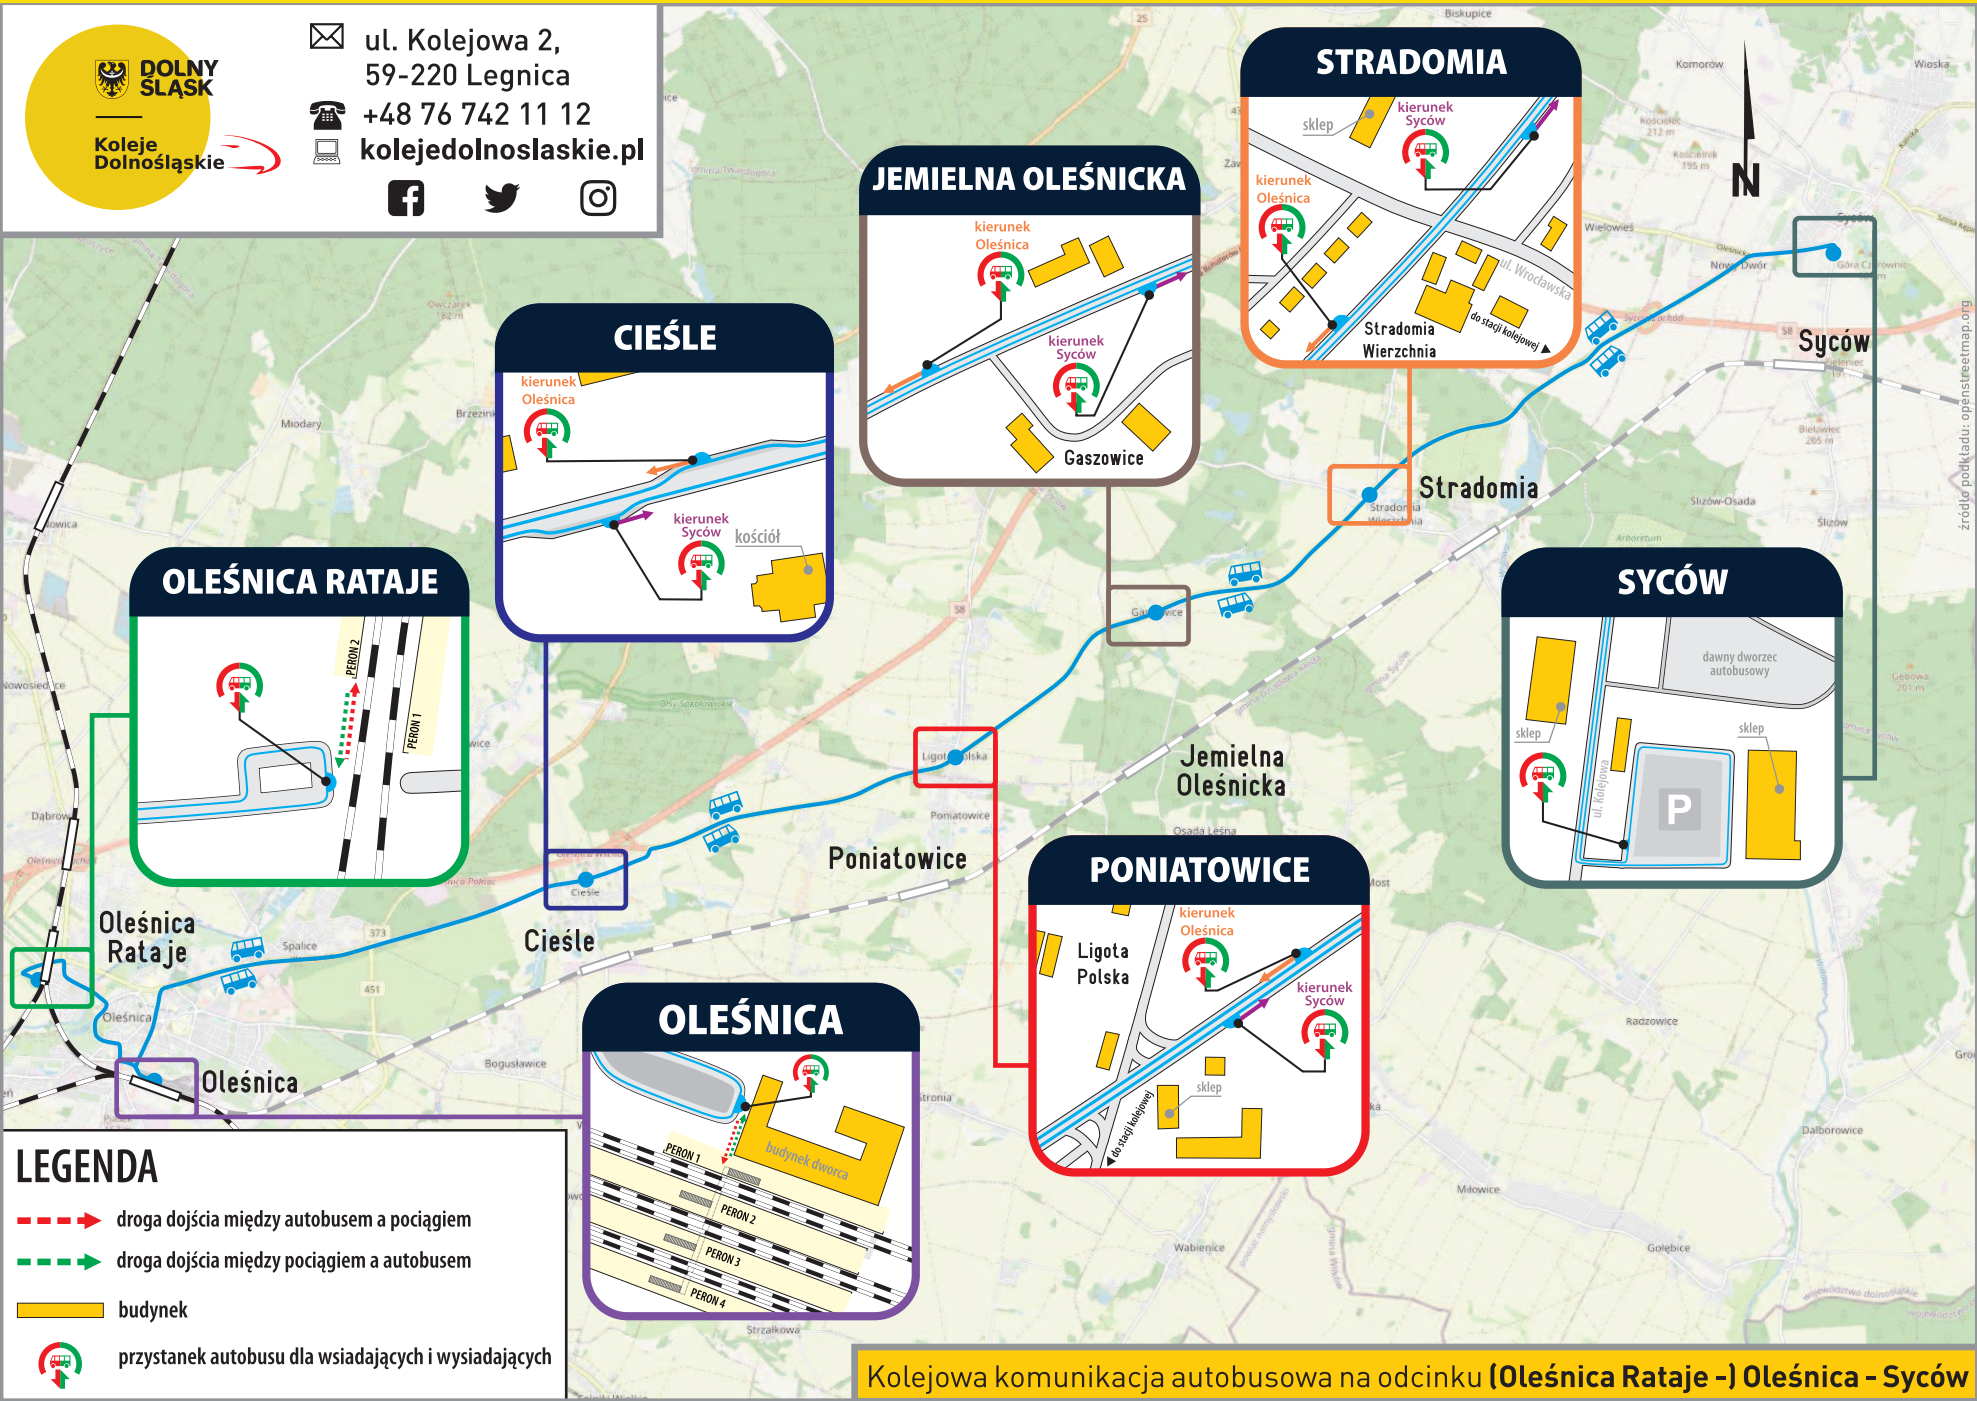

ul. Kolejowa 2,
59-220 Legnica
+48 76 742 11 12
kolejedolnoslaskie.pl

LEGENDA

- droga dojścia między autobusem a pociągiem
- droga dojścia między pociągiem a autobusem
- budynek
- przystanek autobusu dla wsiadających i wysiadających

Kolejowa komunikacja autobusowa na odcinku **(Oleśnica Rataje -) Oleśnica - Syców**