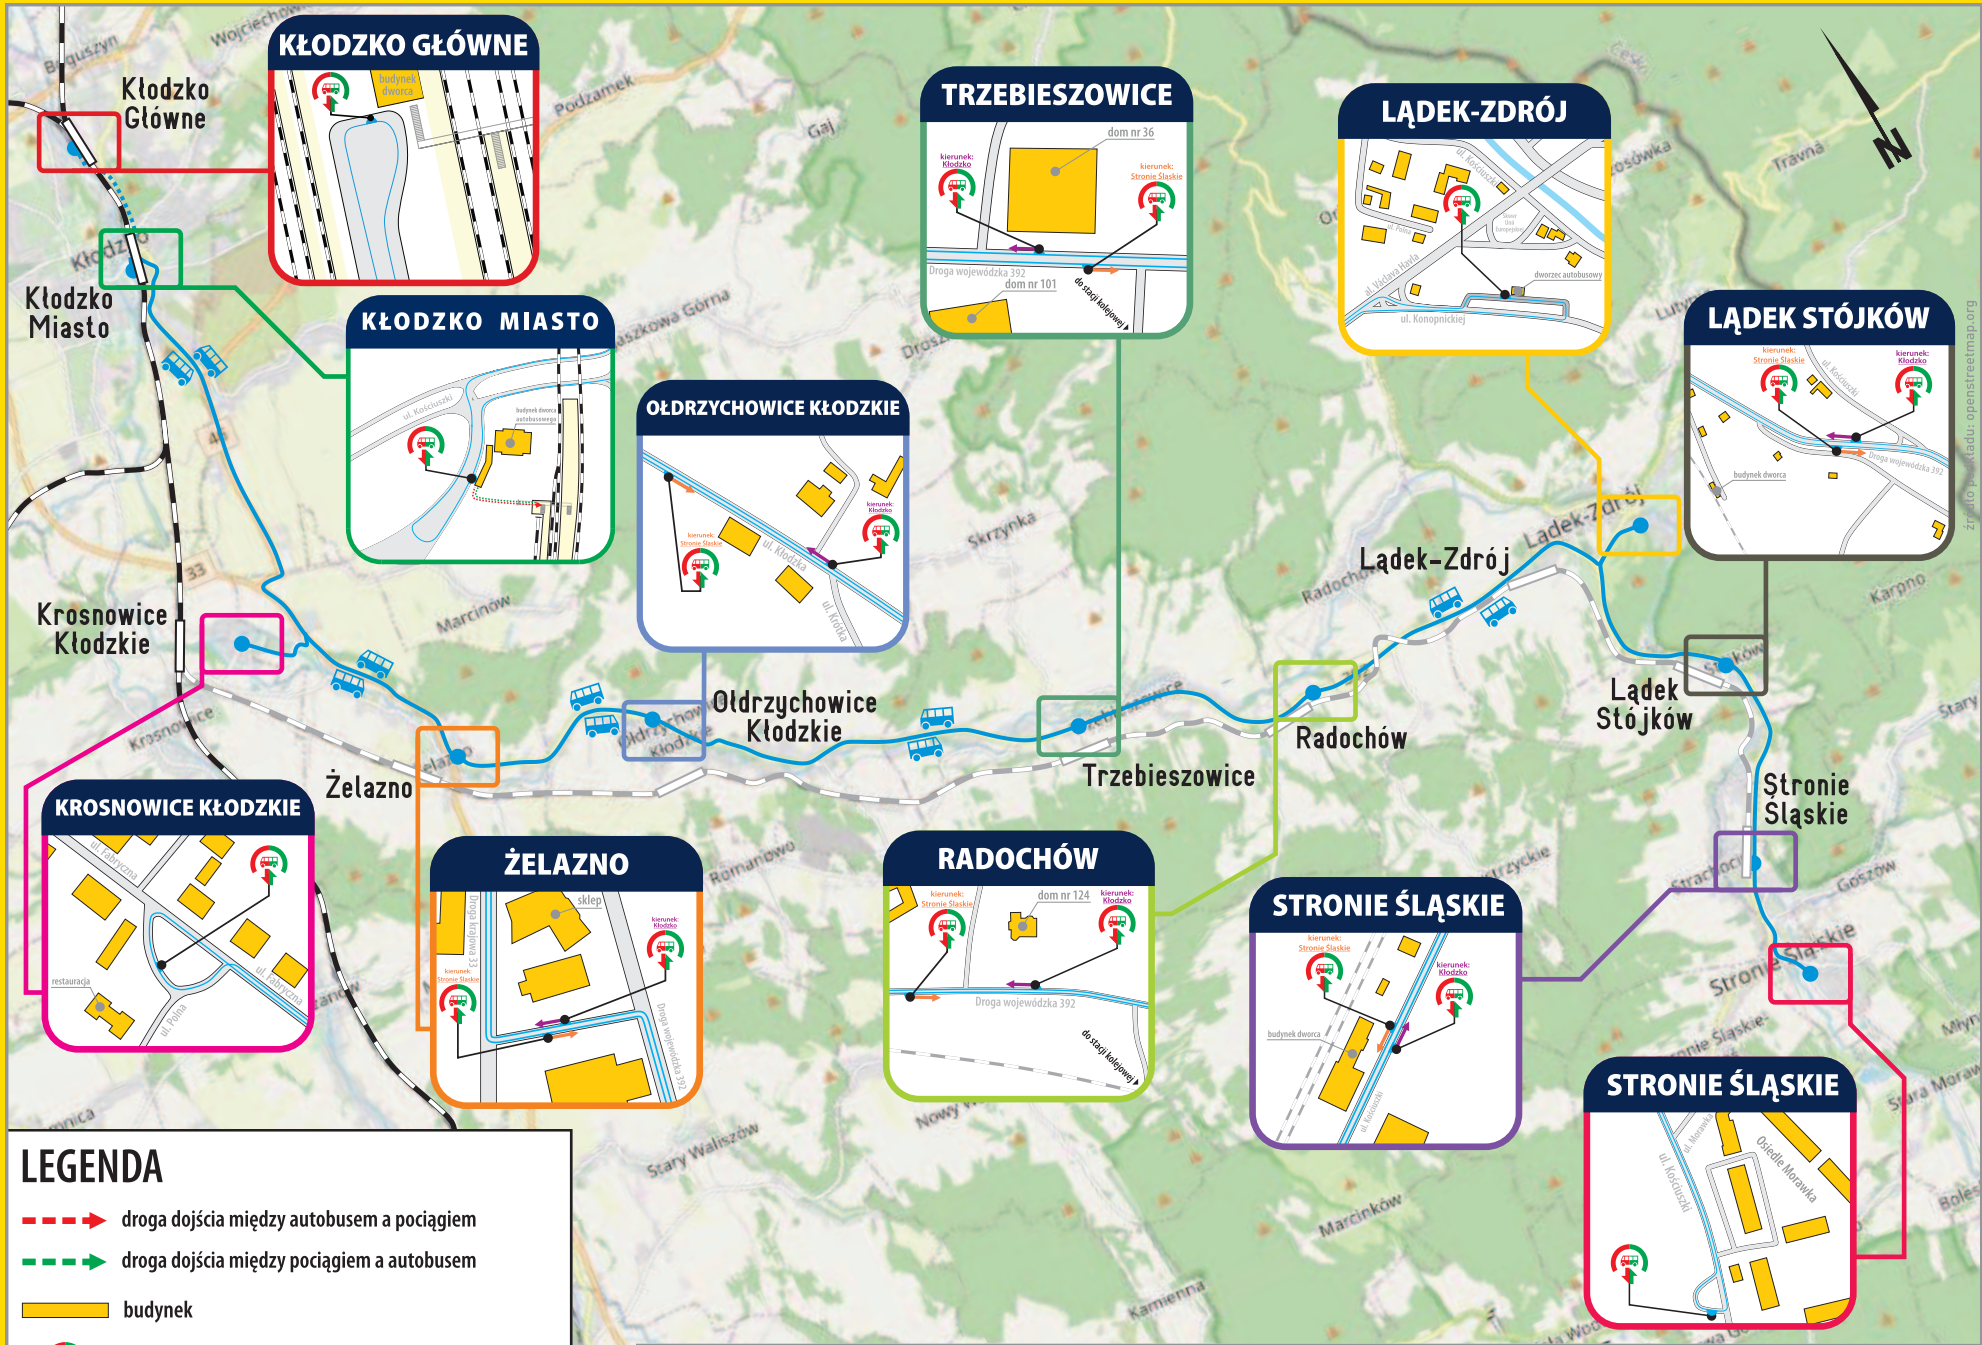

LEGENDA

- - - ➔ droga dojścia między autobusem a pociągiem
- - - ➔ droga dojścia między pociągiem a autobusem
- budynek
- przystanek autobusu dla wsiadających i wysiadających