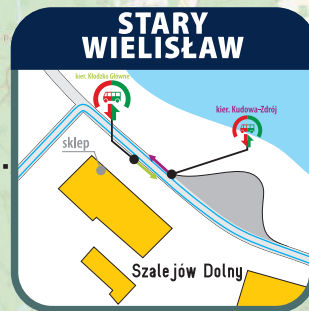

UWAGA! Przystanek **Kulin Kłodzki** nie będzie obsługiwany.

UWAGA! W związku z remontem drogi przystanek **Stary Wielisław** przeniesiony do miejscowości Szalejów Dolny.

LEGENDA

- droga dojścia między autobusem a pociągami
- droga dojścia między pociągami a autobusem
- budynek
- przystanek autobusu dla wsiadających i wysiadających

Zastępcza komunikacja autobusowa dla pociągów na odcinku **Kłodzko Główne / Kłodzko Miasto - Kudowa-Zdrój**