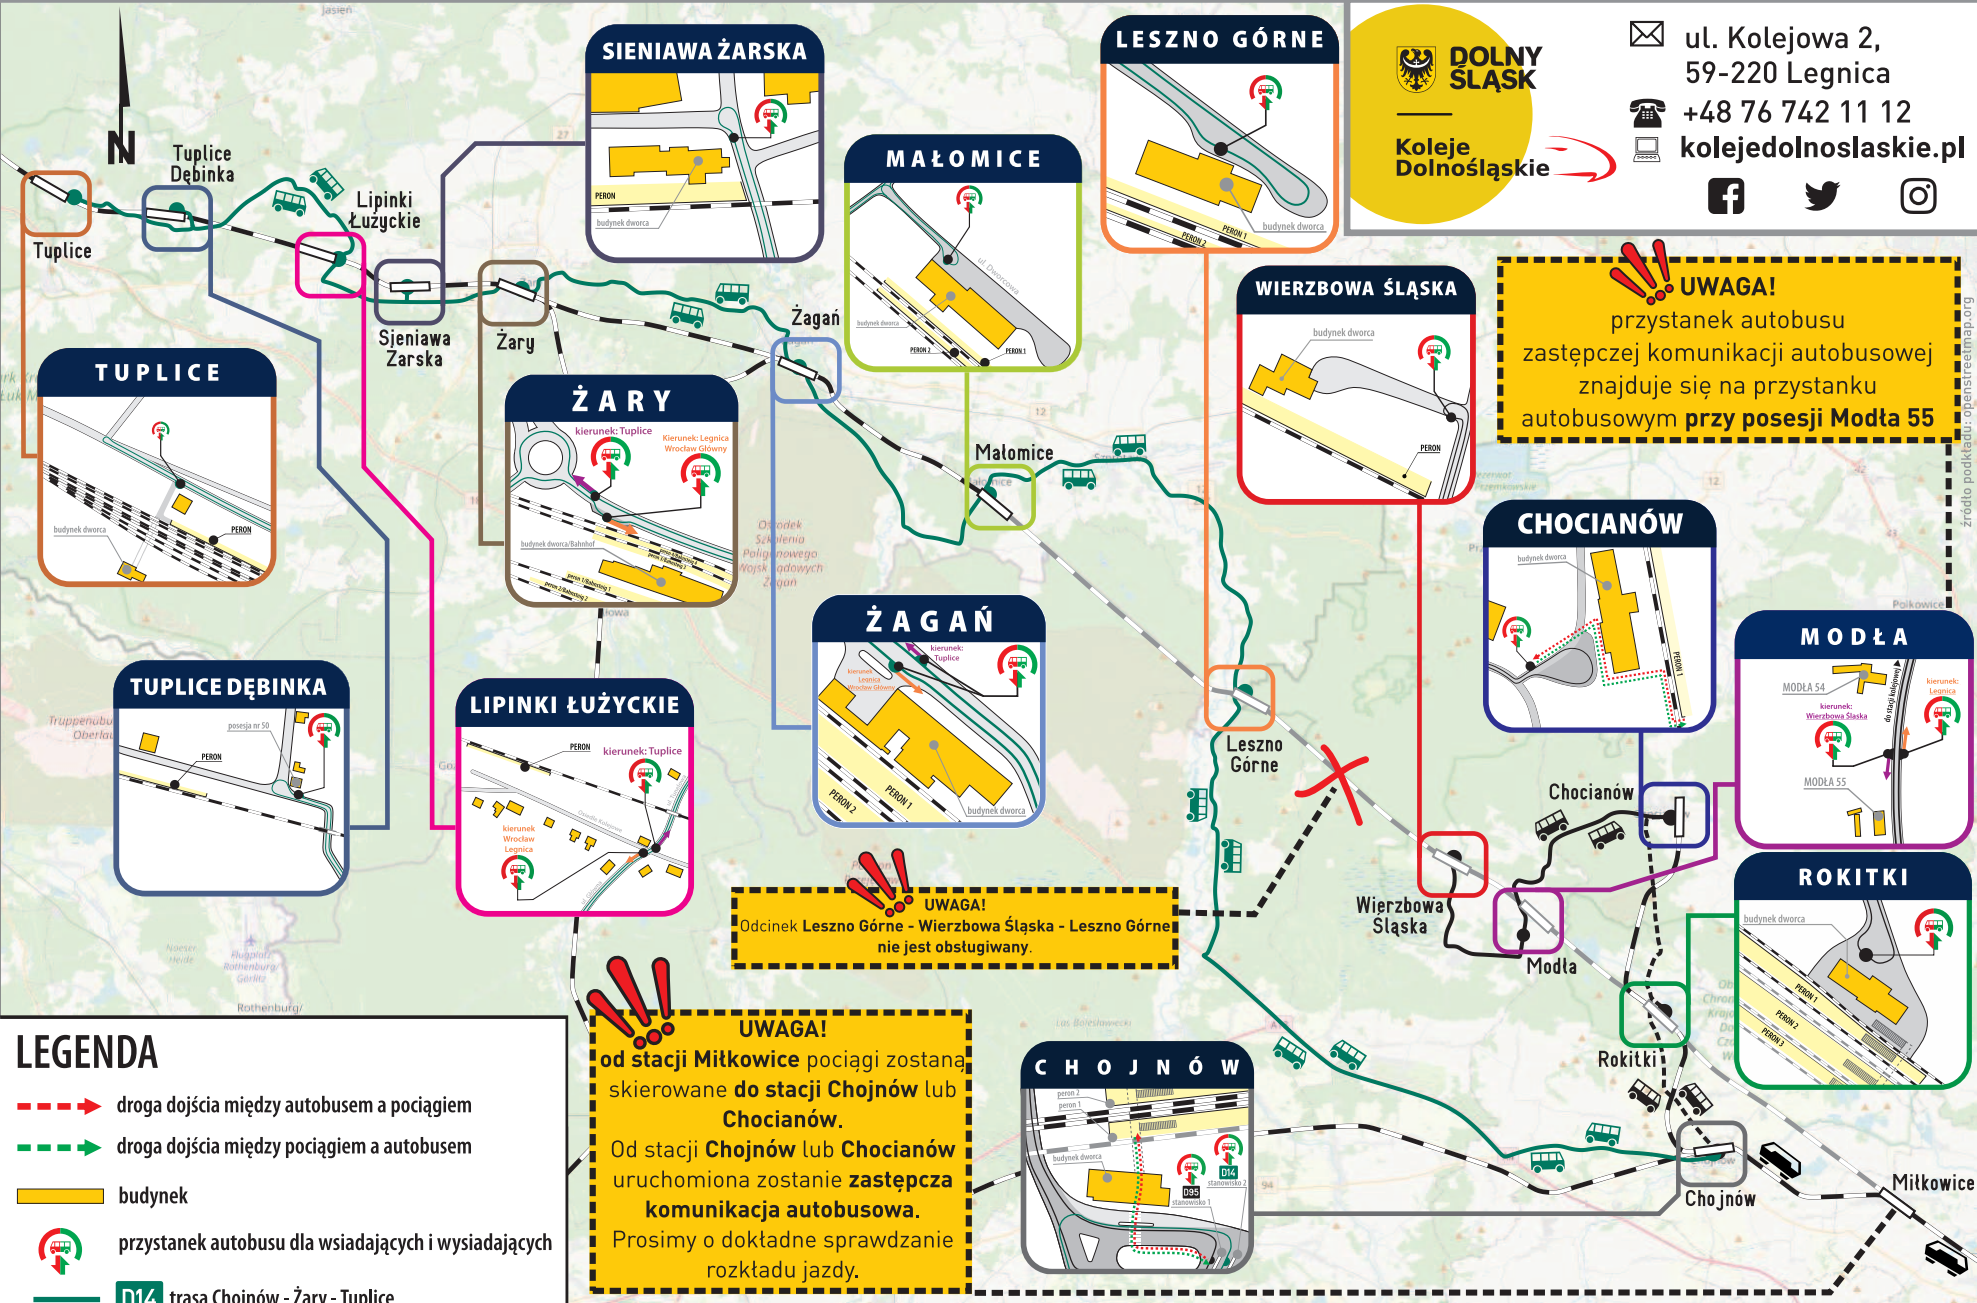

ul. Kolejowa 2,
59-220 Legnica
+48 76 742 11 12
kolejedolnoslaskie.pl

f t i

UWAGA!
przystanek autobusu zastępczej komunikacji autobusowej znajduje się na przystanku autobusowym przy posesji Modła 55

UWAGA!
Odcinek Leszno Górne - Wierzbowa Śląska - Leszno Górne nie jest obsługiwany.

UWAGA!
od stacji Mitkowiec pociągi zostaną skierowane do stacji Chojnów lub Chocianów.
Od stacji Chojnów lub Chocianów uruchomiona zostanie zastępcza komunikacja autobusowa.
Prosimy o dokładne sprawdzanie rozkładu jazdy.

LEGENDA

- droga dojścia między autobusem a pociągiem
- droga dojścia między pociągiem a autobusem
- budynek
- przystanek autobusu dla wsiadających i wysiadających
- D14 trasa Chojnów - Żary - Tuplice
- D95 trasa Chojnów - Wierzbowa Śląska

Zastępcza komunikacja autobusowa dla wybranych pociągów na odcinkach: Chojnów - Żary/Tuplice oraz Chojnów/Chocianów - Wierzbowa Śląska

źródło: podkład: mapy, dane: ppp