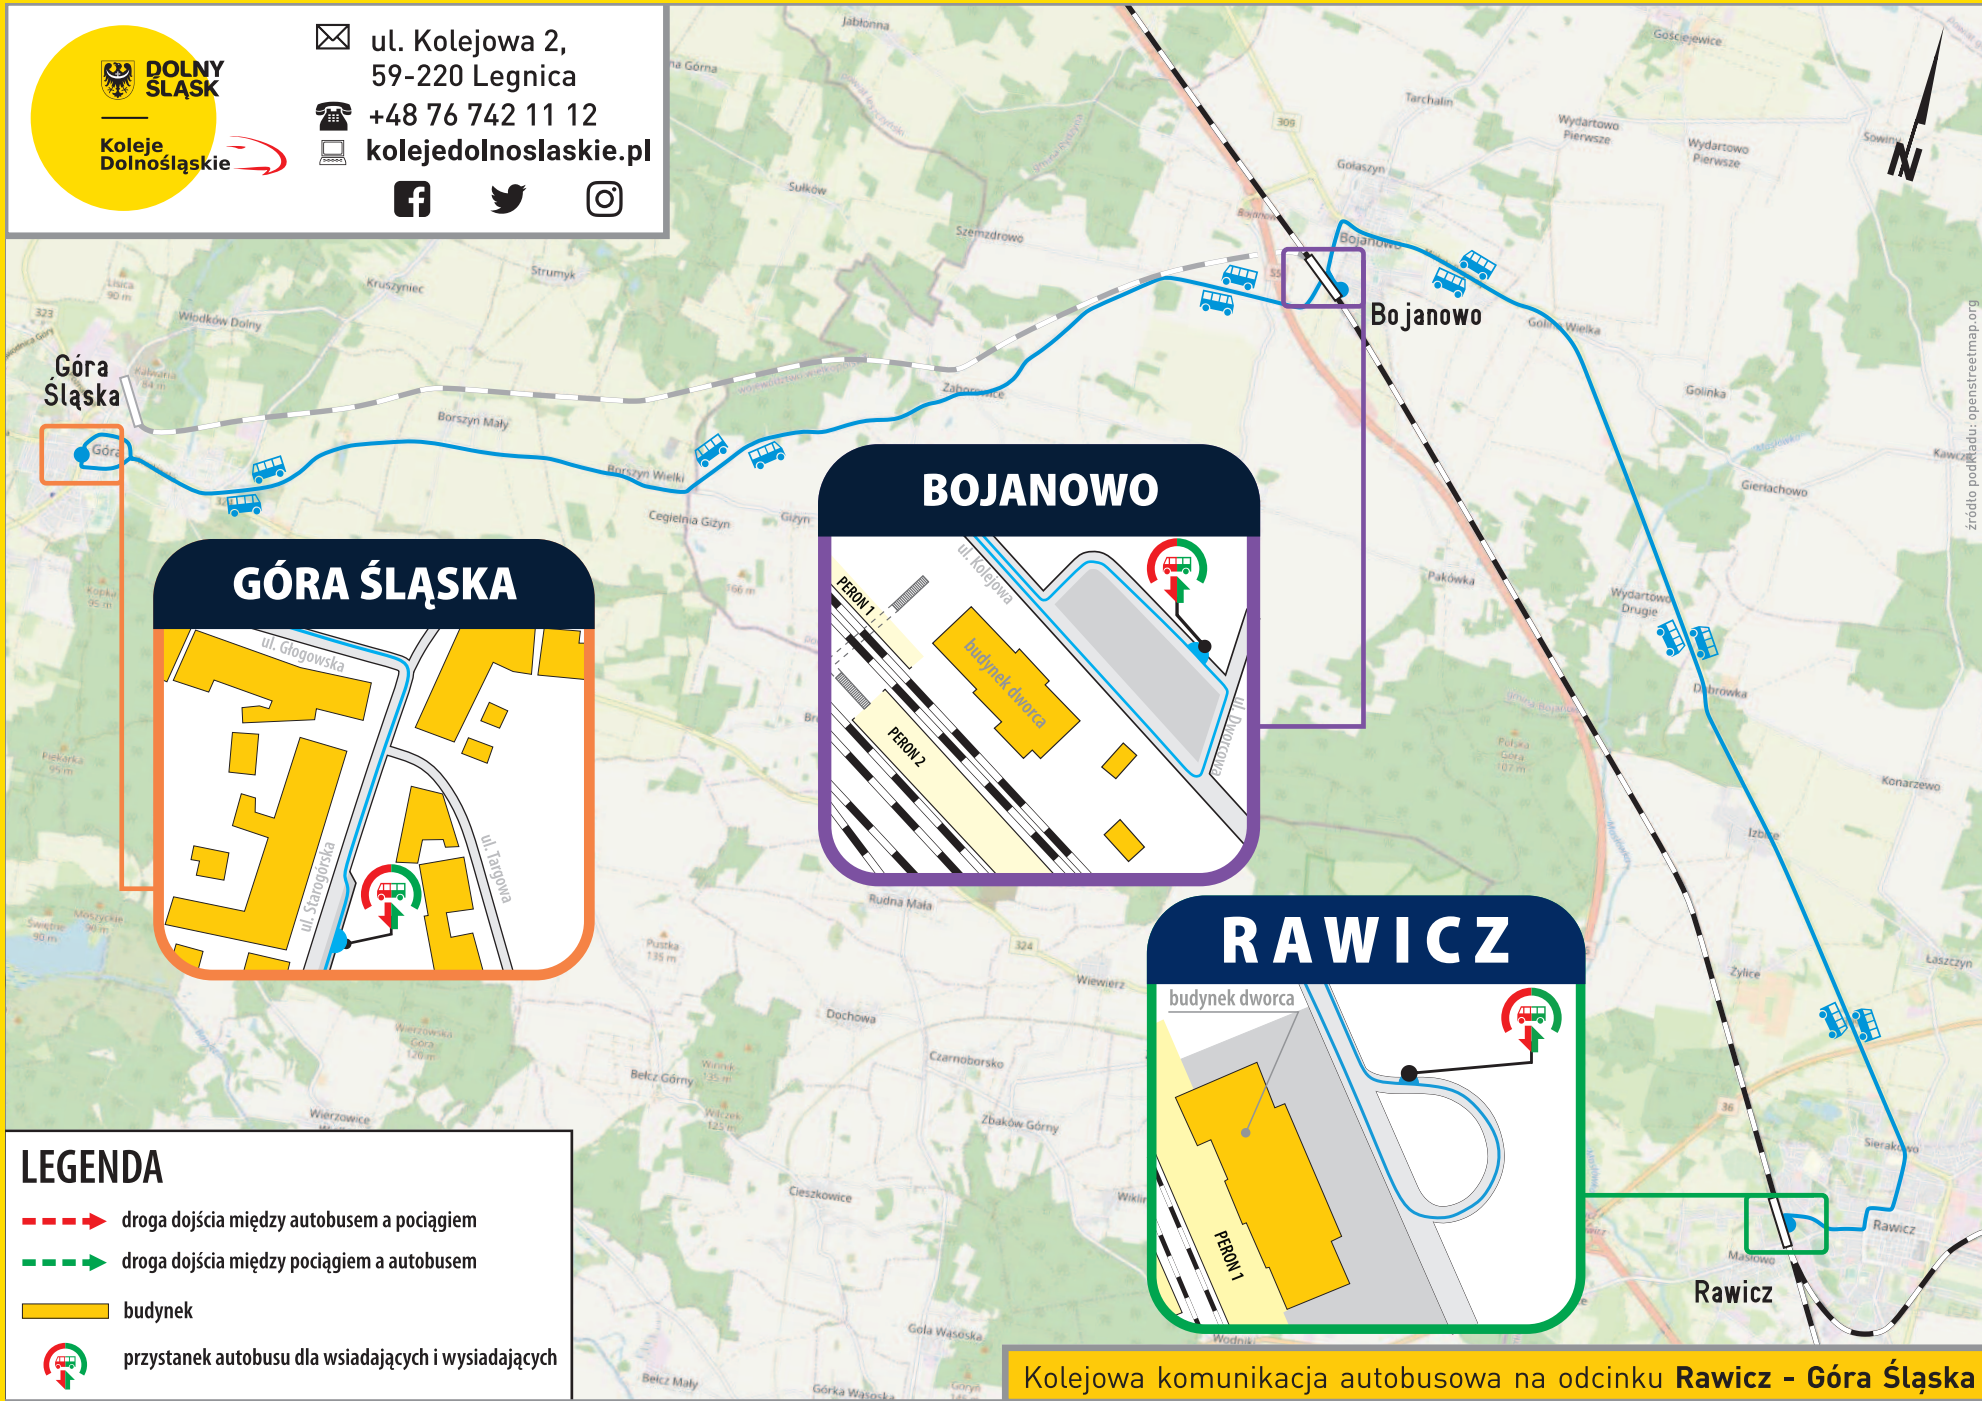

✉ ul. Kolejowa 2,
59-220 Legnica
☎ +48 76 742 11 12
🌐 kolejedolnoslaskie.pl
📱 f 🐦 📷

GÓRA ŚLĄSKA