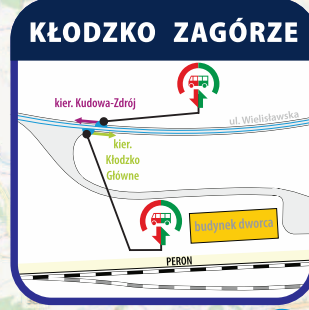

UWAGA! Przystanek **Kulin Kłodzki** nie będzie obsługiwany.

UWAGA! W związku z remontem drogi przystanek **Stary Wielisław** przeniesiony do miejscowości Szalejów Dolny.

LEGENDA

- droga dojścia między autobusem a pociągami
- droga dojścia między pociągami a autobusem
- budynek
- przystanek autobusu dla wsiadających i wysiadających

Zastępcza komunikacja autobusowa dla pociągów na odcinku **Kłodzko Główne / Kłodzko Miasto - Kudowa-Zdrój**