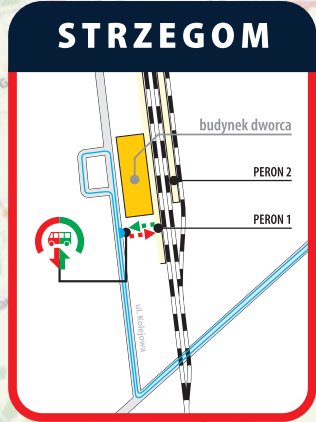

LEGENDA

- ---➔ droga dojścia między autobusem a pociągiem
- ---➔ droga dojścia między pociągiem a autobusem
- 🏠 budynek
- 🚏 przystanek autobusu dla wsiadających i wysiadających

Zastępcza komunikacja autobusowa dla pociągów na odcinkach:
Legnica - Jawor oraz dla wybranych pociągów na odcinku **Legnica - Strzegom**
Strzegom - Rogoźnica oraz dla wybranych pociągów na odcinku **Strzegom - Jawor**
Rogoźnica - Jawor oraz dla wybranych pociągów na odcinku **Rogoźnica - Legnica**