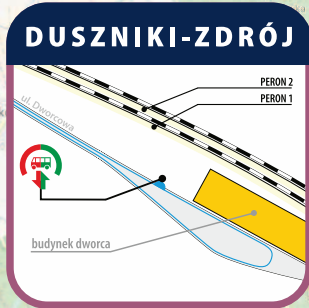

Kolejowa komunikacja autobusowa na odcinku **Stronie Śląskie - Kłodzko Miasto (- Kłodzko Główne)**

UWAGA! Przystanek **Kulin Kłodzki** nie będzie obsługiwany.

UWAGA! W związku z remontem drogi przystanek **Stary Wielisław** przeniesiony do miejscowości Szalejów Dolny.

LEGENDA

- droga dojścia między autobusem a pociągami
- droga dojścia między pociągami a autobusem
- budynek
- przystanek autobusu dla wsiadających i wysiadających

Zastępcza komunikacja autobusowa dla pociągów na odcinku **Kłodzko Główne / Kłodzko Miasto - Kudowa-Zdrój**