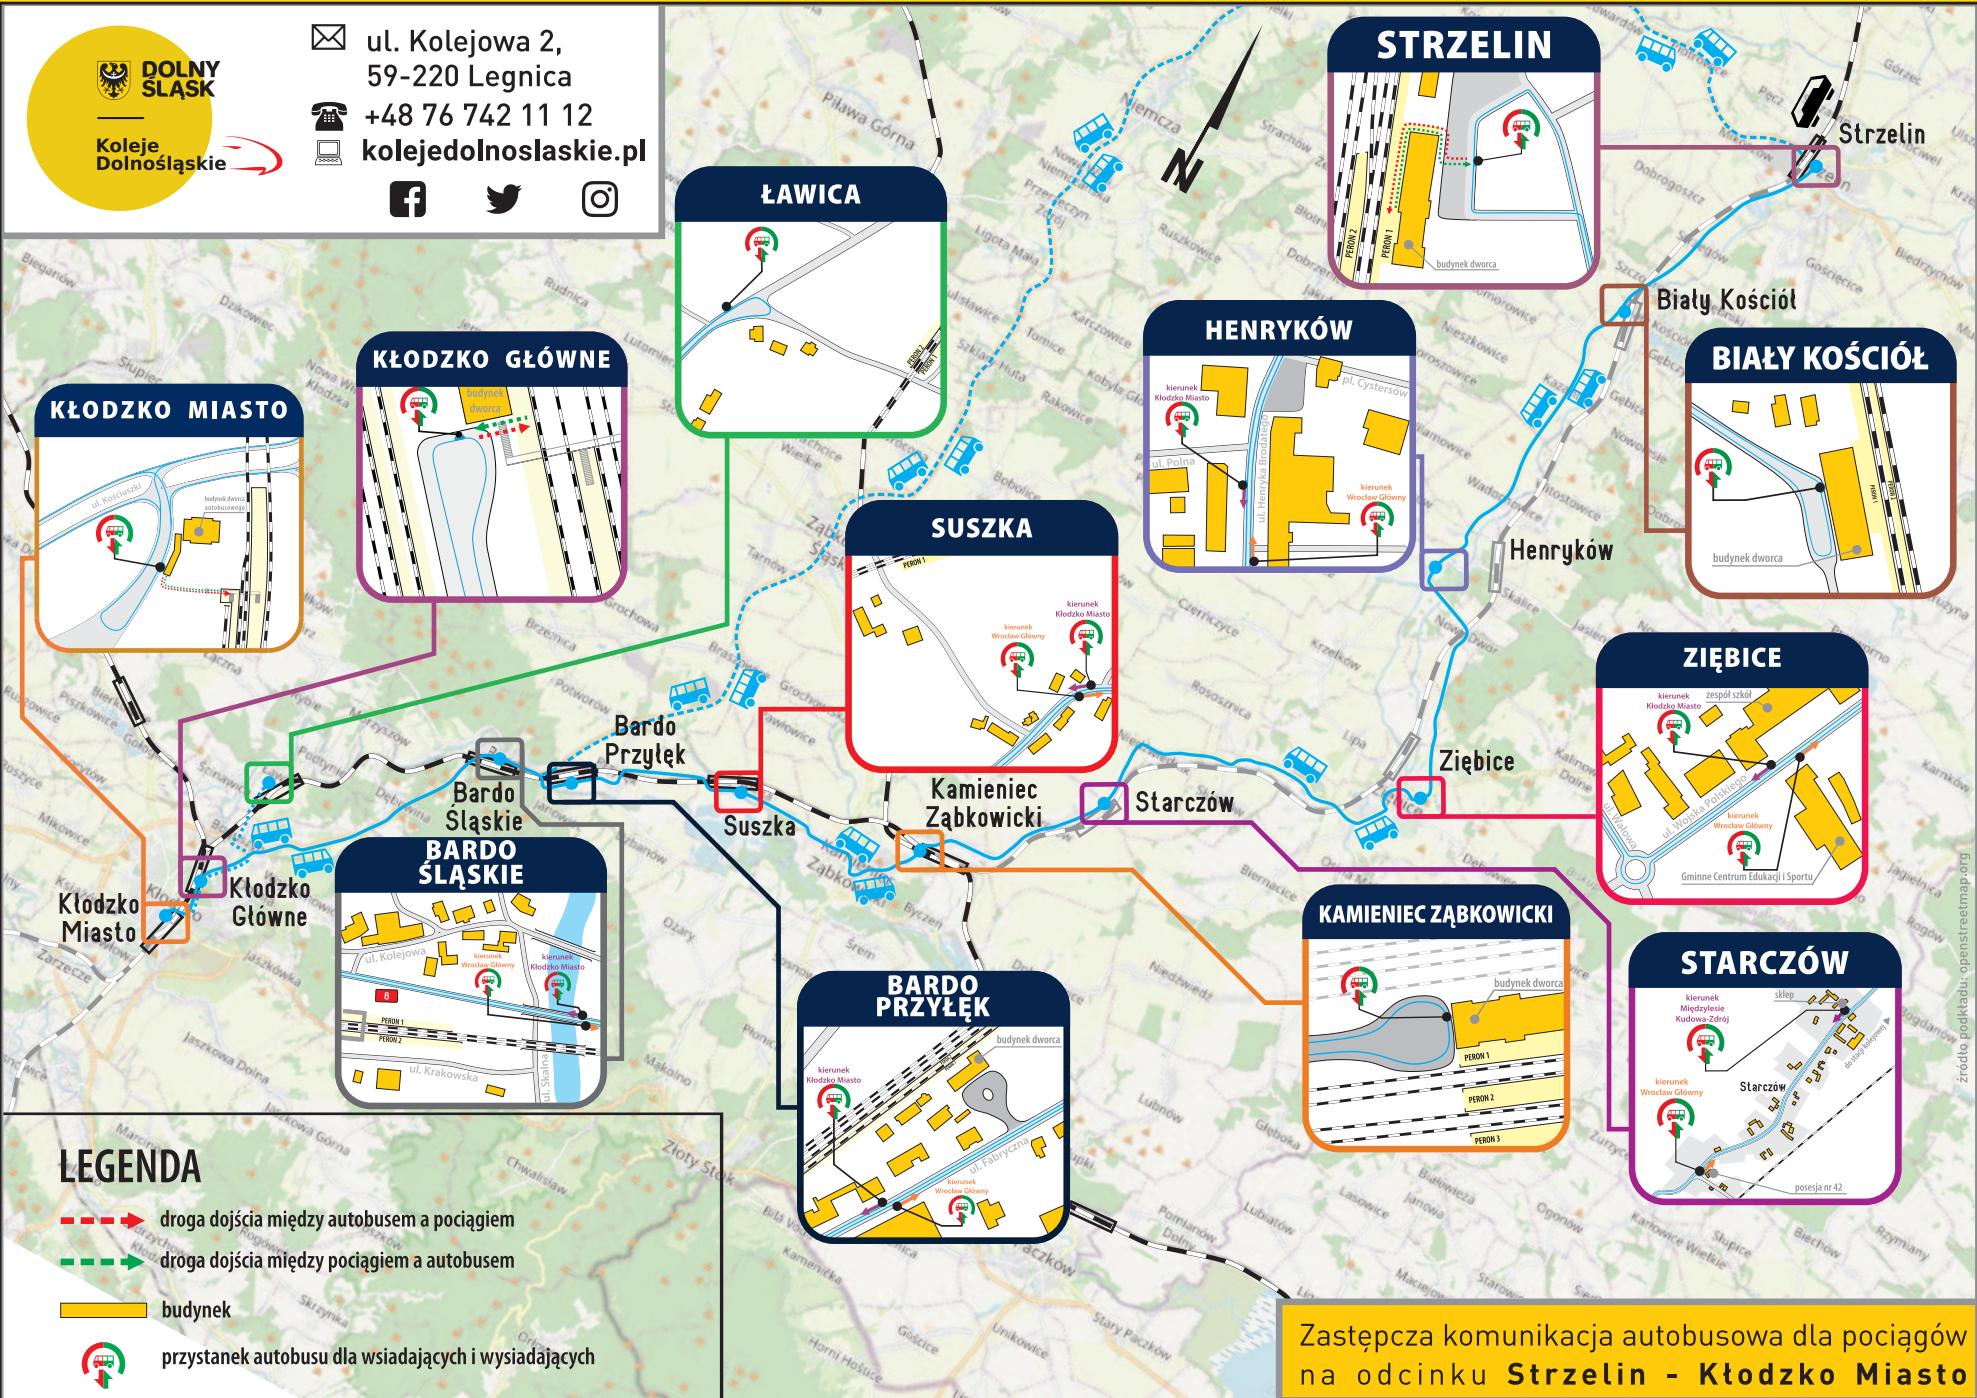

ul. Kolejowa 2,
59-220 Legnica
+48 76 742 11 12
kolejedolnoslaskie.pl

LEGENDA

- droga dojazdu między autobusem a pociągiem
- droga dojazdu między pociągiem a autobusem
- budynek
- przystanek autobusu dla wsiadających i wysiadających

Zastępcza komunikacja autobusowa dla pociągów na odcinku **Strzelin - Kłodzko Miasto**

źródło: goodklatka, openstreetmap.org