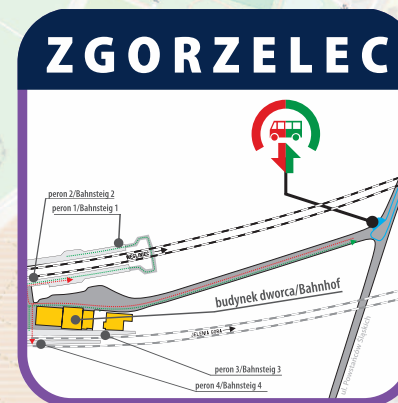

Kolejowa komunikacja autobusowa na odcinku **Wałbrzych Miasto - Jedlina-Zdrój**

Koleje
Dolnośląskie

✉ ul. Kolejowa 2,
59-220 Legnica
☎ +48 76 742 11 12
🌐 kolejedolnoslaskie.pl

GÖRLITZ

ZGORZELEC

Görlitz

Zgorzelec