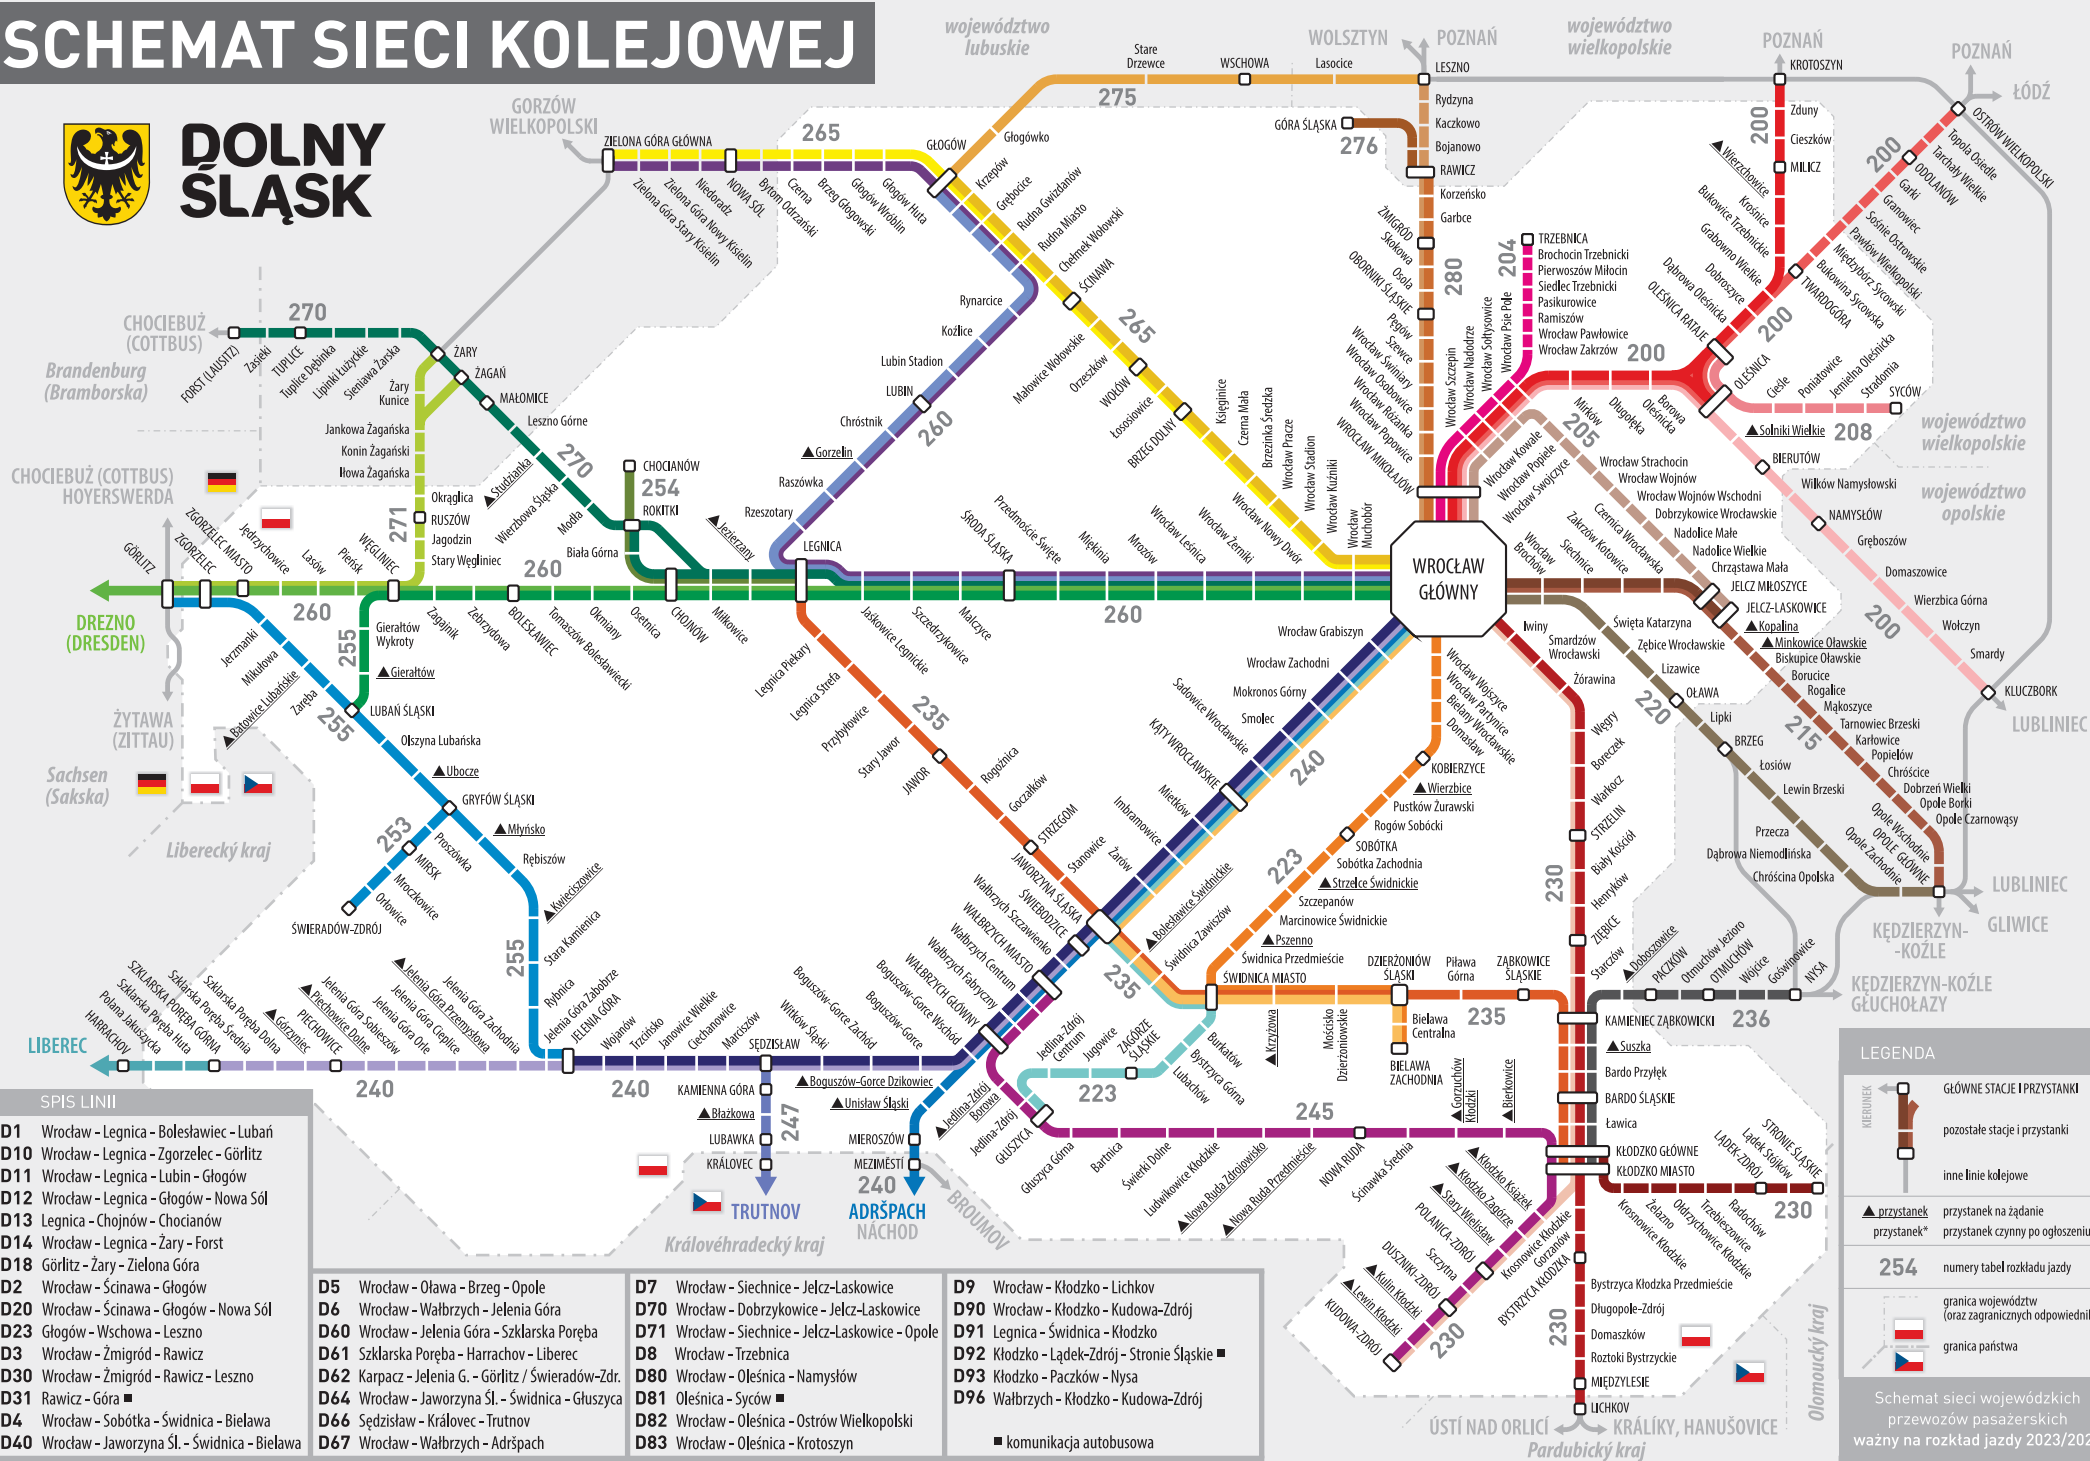

DOLNOŚLĄSKI ROZKŁAD JAZDY POCIĄGÓW PASAŻERSKICH

obowiązuje w okresie
od 1 września 2024
do 9 listopada 2024

rozkład jazdy uwzględnia planowane prace inwestycyjne i remontowe
na sieci kolejowej i zawiera połączenia następujących przewoźników:
Koleje Dolnośląskie SA, Polregio SA, Koleje Wielkopolskie Sp. z o.o., PKP Intercity SA

SCHEMAT SIECI KOLEJOWEJ

DOLNY ŚLĄSK

SPIS LINII

D1	Wrocław - Legnica - Bolesławiec - Lubań
D10	Wrocław - Legnica - Zgorzelec - Görlitz
D11	Wrocław - Legnica - Lubin - Głogów
D12	Wrocław - Legnica - Głogów - Nowa Sól
D13	Legnica - Chojnów - Chocianów
D14	Wrocław - Legnica - Żary - Forst
D18	Görlitz - Żary - Zielona Góra
D2	Wrocław - Ścinawa - Głogów
D20	Wrocław - Ścinawa - Głogów - Nowa Sól
D23	Głogów - Wschowa - Leszno
D3	Wrocław - Zmigród - Rawicz
D30	Wrocław - Zmigród - Rawicz - Leszno
D31	Rawicz - Góra
D4	Wrocław - Sobótka - Świdnica - Bielawa
D40	Wrocław - Jaworzyna Śl. - Świdnica - Bielawa