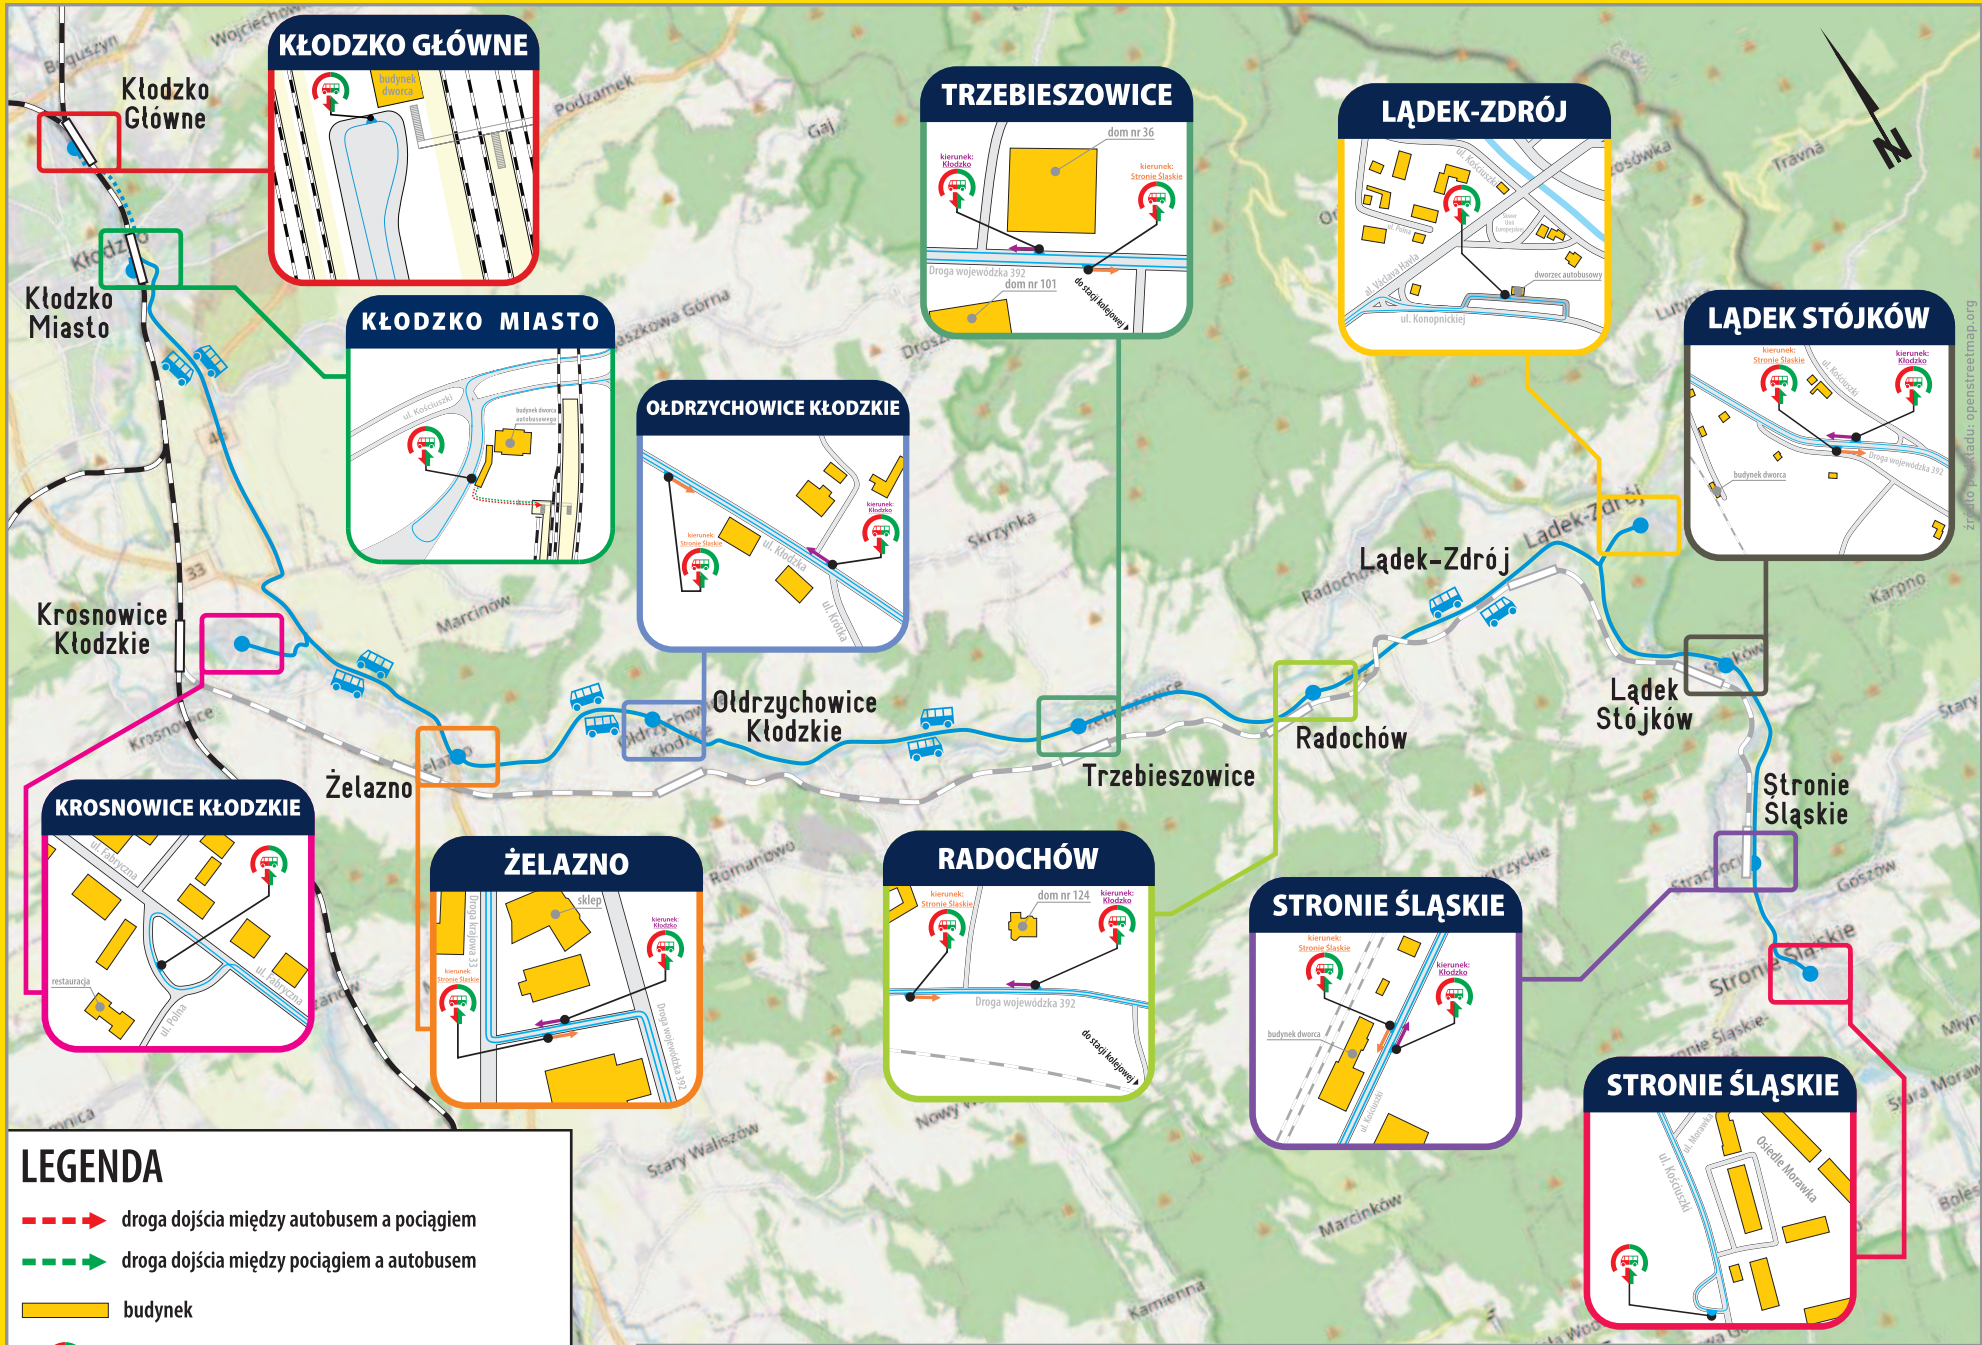

LEGENDA

- droga dojścia między autobusem a pociągiem
- droga dojścia między pociągiem a autobusem
- budynek
- przystanek autobusu dla wsiadających i wysiadających