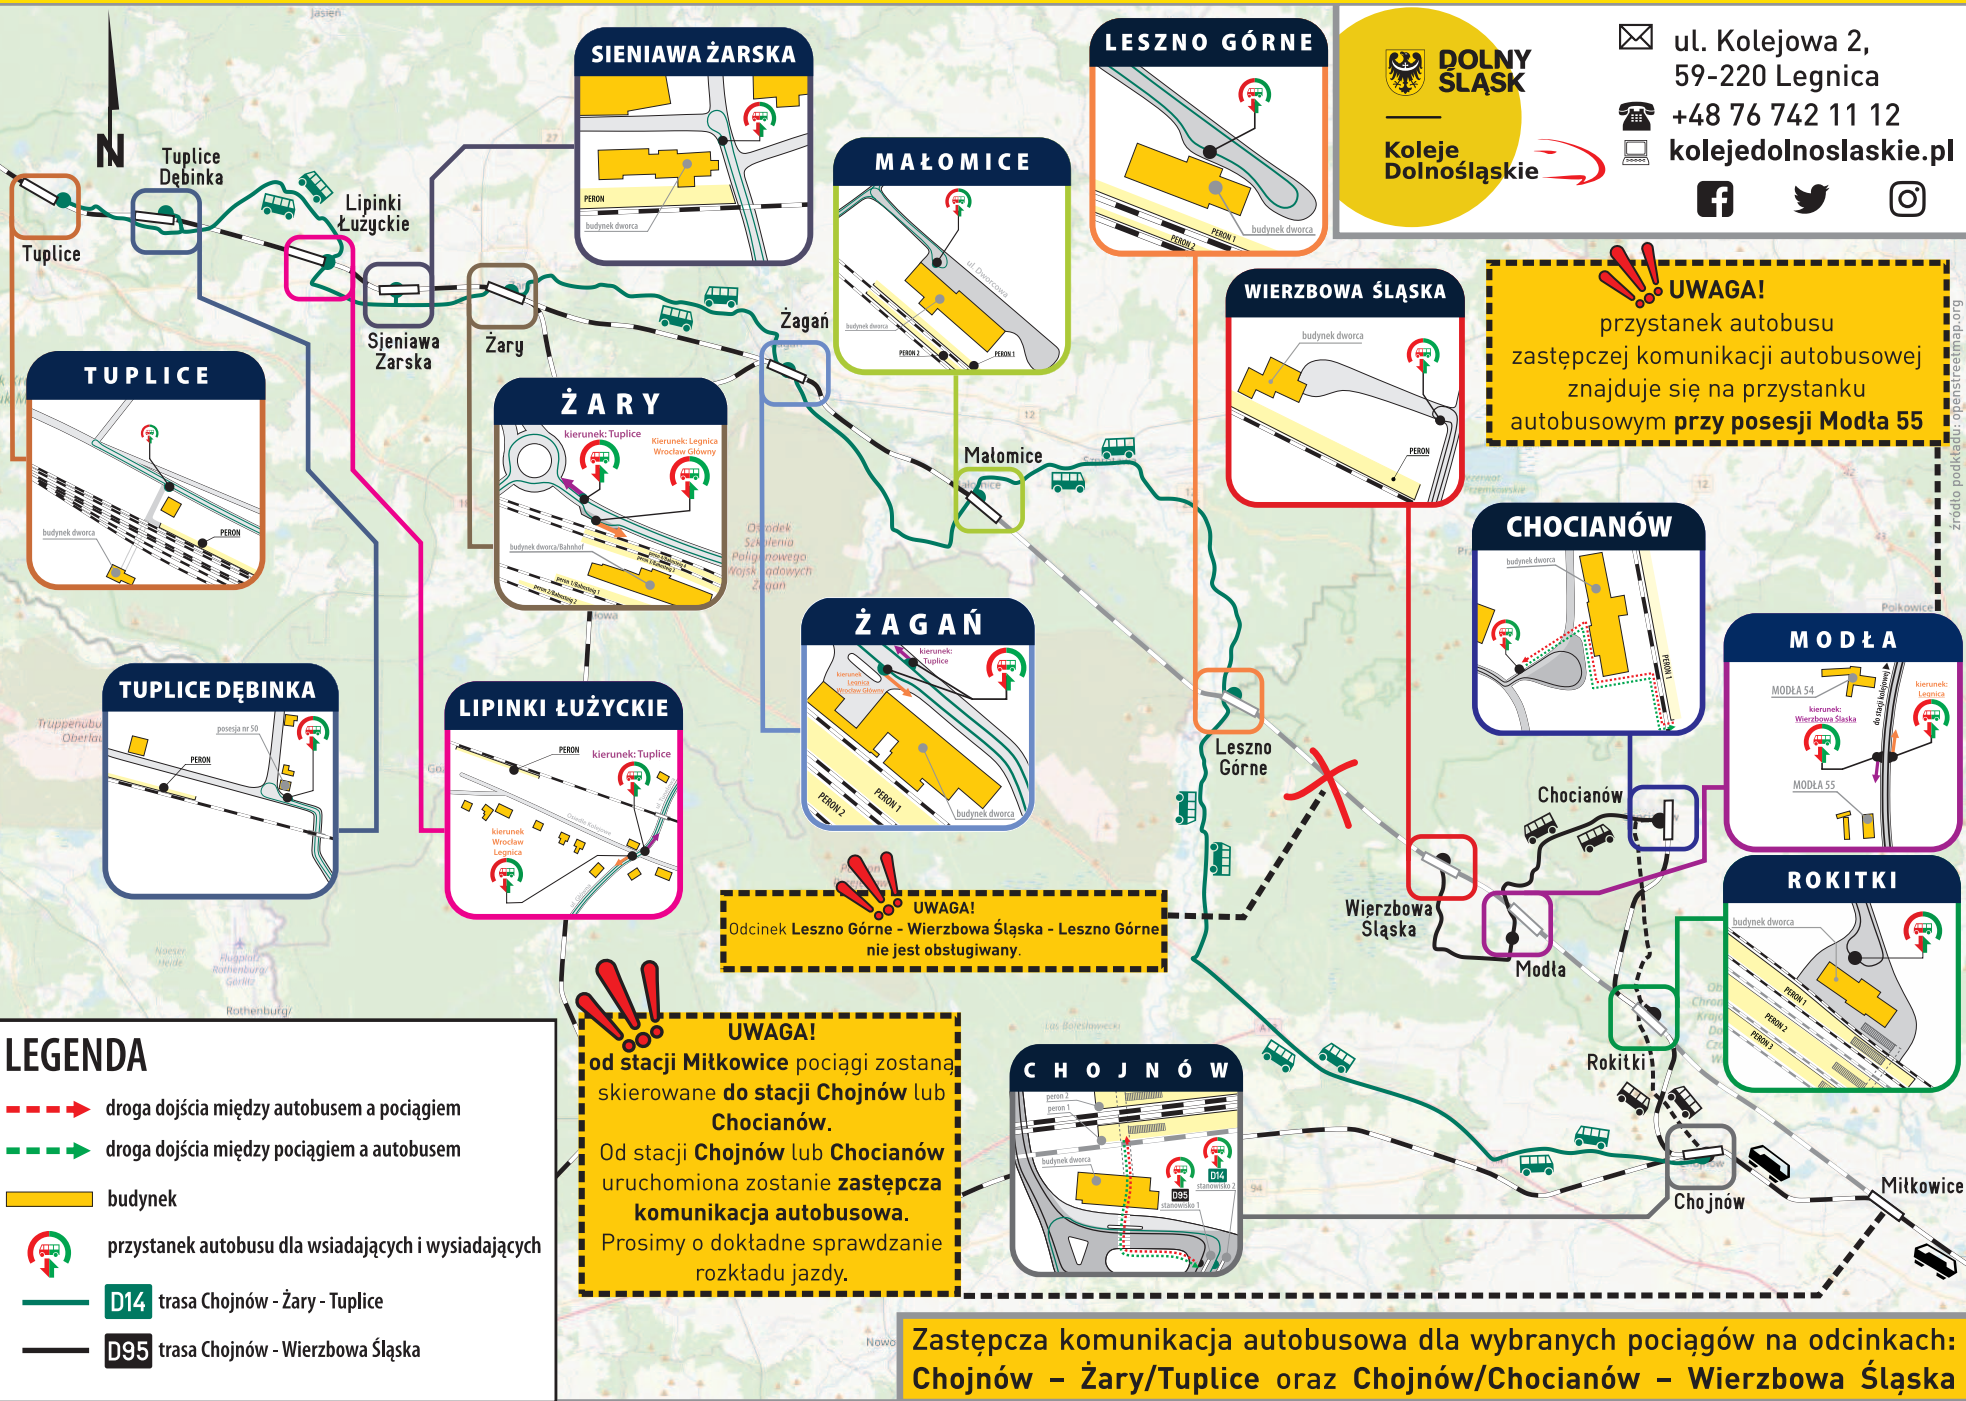

DOLNY ŚLĄSK
Koleje Dolnośląskie

✉ ul. Kolejowa 2,
59-220 Legnica
☎ +48 76 742 11 12
🌐 kolejdolnoslaskie.pl

📘 🐦 📷

UWAGA!
przystanek autobusu zastępczej komunikacji autobusowej znajduje się na przystanku autobusowym przy posesji Modła 55

UWAGA!
Odcinek Leszno Górne - Wierzbowa Śląska - Leszno Górne nie jest obsługiwany.

UWAGA!
od stacji Mitkowiec pociągi zostaną skierowane do stacji Chojnów lub Chocianów.
Od stacji Chojnów lub Chocianów uruchomiona zostanie zastępcza komunikacja autobusowa.
Prosimy o dokładne sprawdzanie rozkładu jazdy.

LEGENDA

- droga dojścia między autobusem a pociągiem
- droga dojścia między pociągiem a autobusem
- budynek
- przystanek autobusu dla wsiadających i wysiadających
- D14 trasa Chojnów - Żary - Tuplice
- D95 trasa Chojnów - Wierzbowa Śląska

Zastępcza komunikacja autobusowa dla wybranych pociągów na odcinkach:
Chojnów - Żary/Tuplice oraz Chojnów/Chocianów - Wierzbowa Śląska

Źródło: podkład: mapy.dziennik.pl