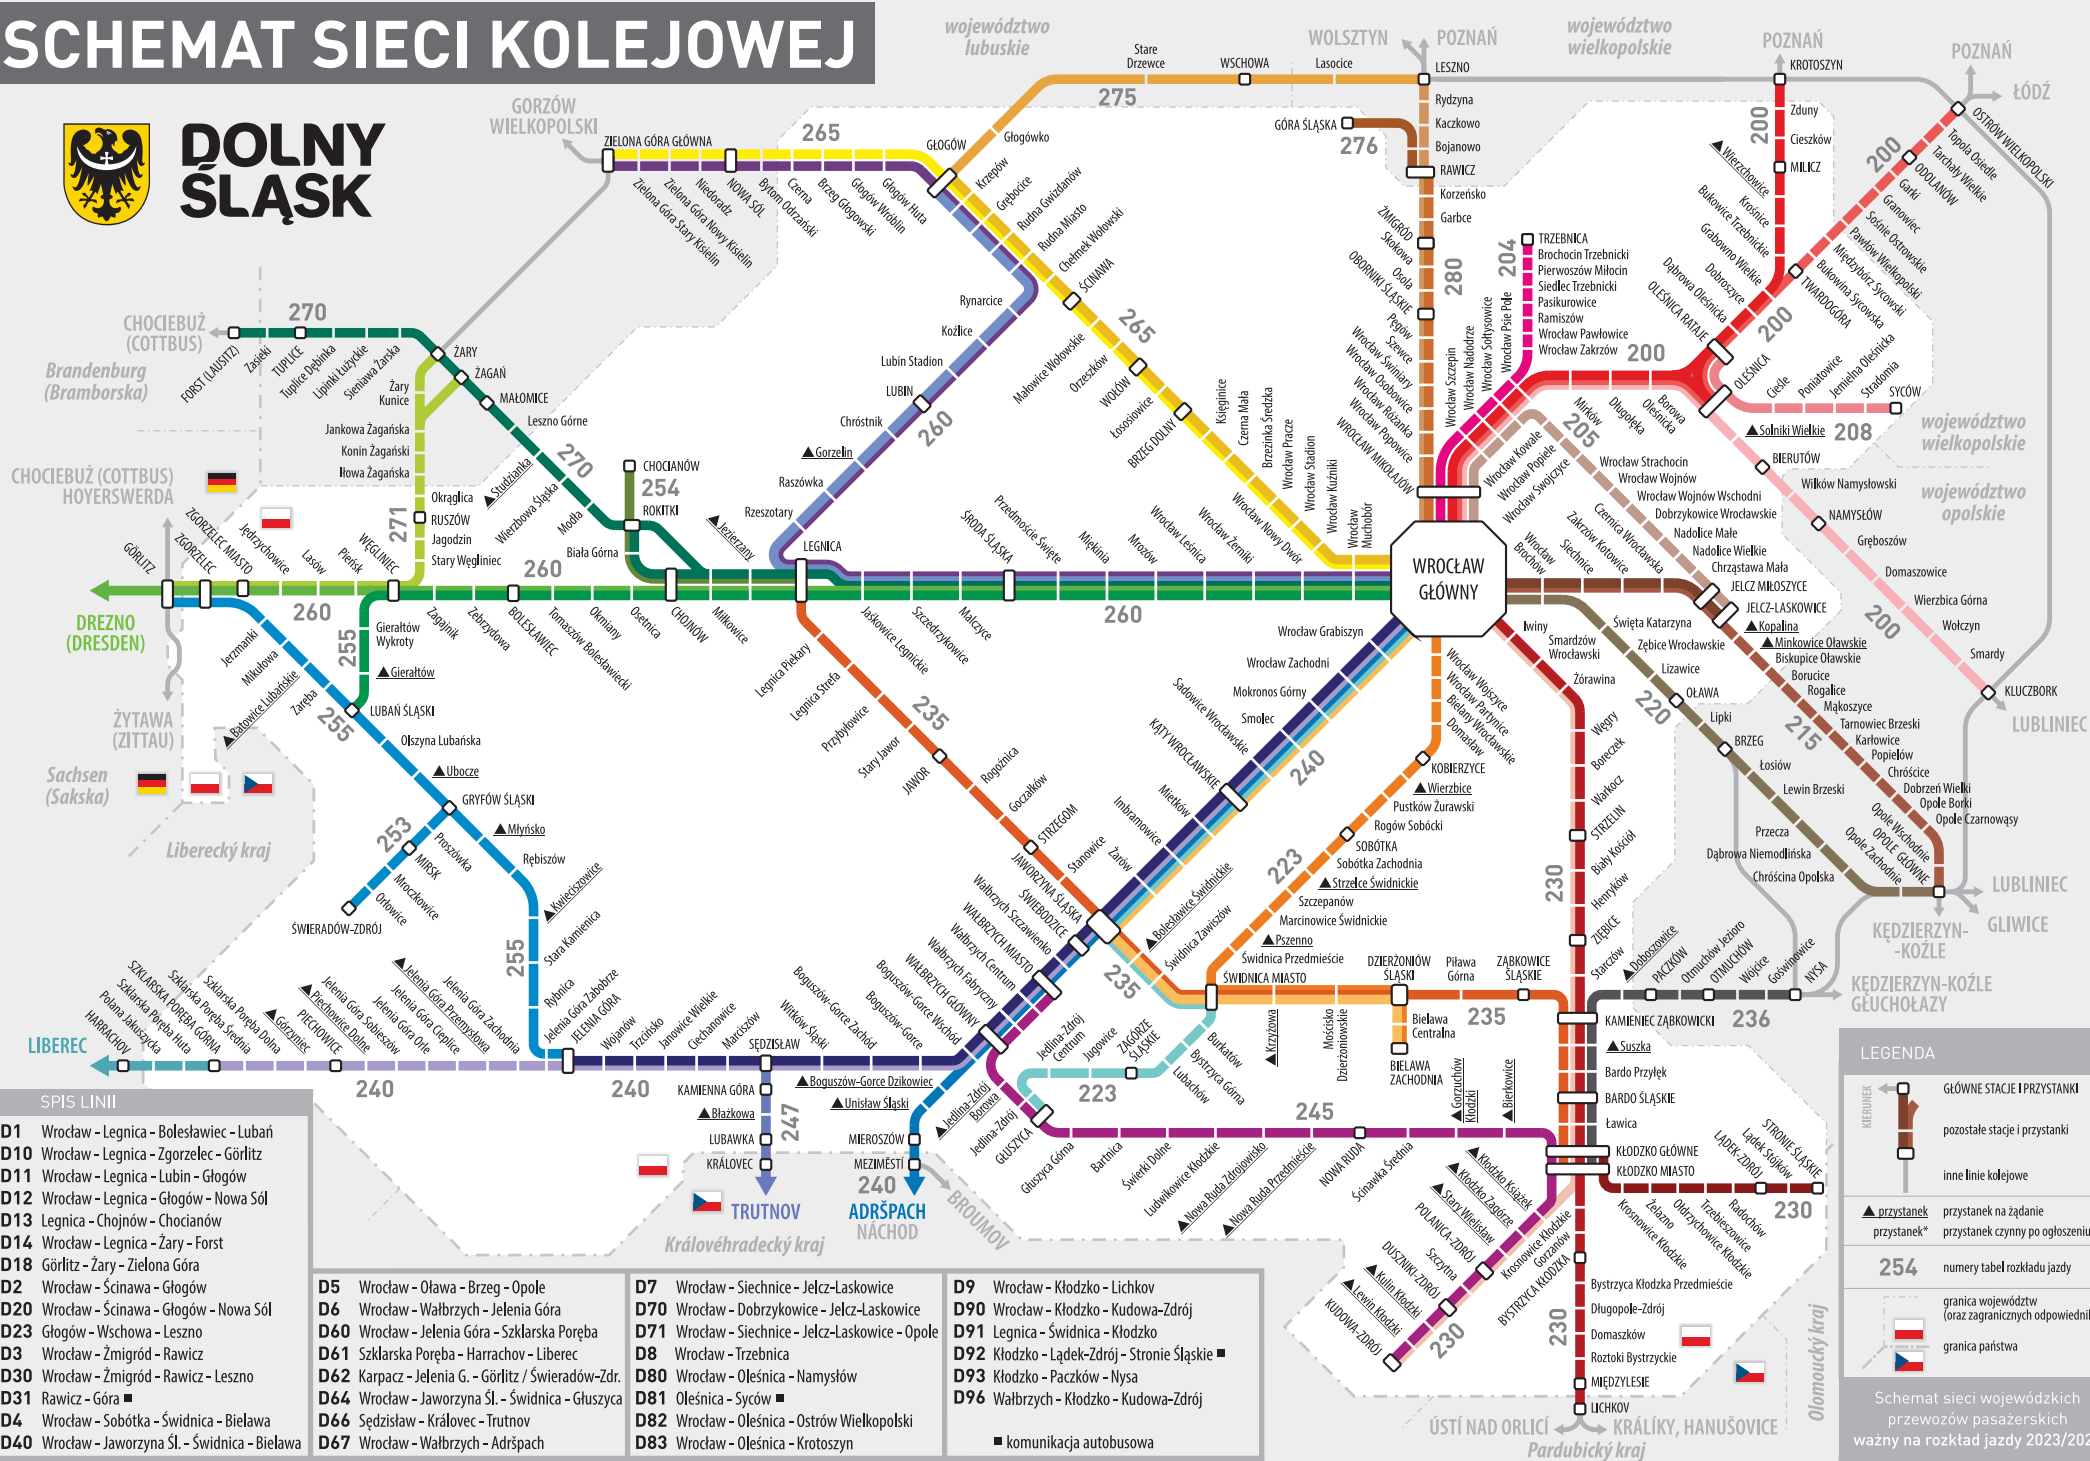

DOLNOŚLĄSKI ROZKŁAD JAZDY POCIĄGÓW PASAŻERSKICH

obowiązuje w okresie
od 1 września 2024
do 9 listopada 2024

rozkład jazdy uwzględnia planowane prace inwestycyjne i remontowe na sieci kolejowej i zawiera połączenia następujących przewoźników: Koleje Dolnośląskie SA, Polregio SA, Koleje Wielkopolskie Sp. z o.o., PKP Intercity SA

SCHEMAT SIECI KOLEJOWEJ

DOLNY ŚLĄSK

SPIS LINII

D1	Wrocław - Legnica - Bolesławiec - Lubań
D10	Wrocław - Legnica - Zgorzelec - Görlitz
D11	Wrocław - Legnica - Lubin - Głogów
D12	Wrocław - Legnica - Głogów - Nowa Sól
D13	Legnica - Chojnów - Chocianów
D14	Wrocław - Legnica - Żary - Forst
D18	Görlitz - Żary - Zielona Góra
D2	Wrocław - Ścinawa - Głogów
D20	Wrocław - Ścinawa - Głogów - Nowa Sól
D23	Głogów - Wschowa - Leszno
D3	Wrocław - Zmigród - Rawicz
D30	Wrocław - Zmigród - Rawicz - Leszno
D31	Rawicz - Góra
D4	Wrocław - Sobótka - Świdnica - Bielawa
D40	Wrocław - Jaworzyna Śl. - Świdnica - Bielawa