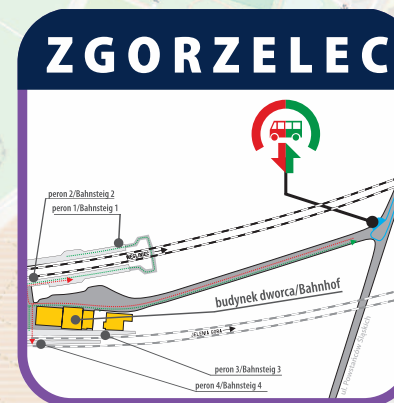

**DOLNY
ŚLĄSK**

**Koleje
Dolnośląskie**

✉ ul. Kolejowa 2,
59-220 Legnica
☎ +48 76 742 11 12
🌐 kolejedolnoslaskie.pl

GÖRLITZ

ZGORZELEC

LEGENDA / LEGENDE

- droga dojścia między autobusem a pociągiem / Fußweg zwischen Bus und Bahnhof
- droga dojścia między pociągiem a autobusem / Fußweg zwischen Bahnhof und Bus
- budynek dworca / Bahnhof
- przystanek autobusu dla wsiadających i wysiadających / Bushaltestelle zum Einsteigen und Aussteigen