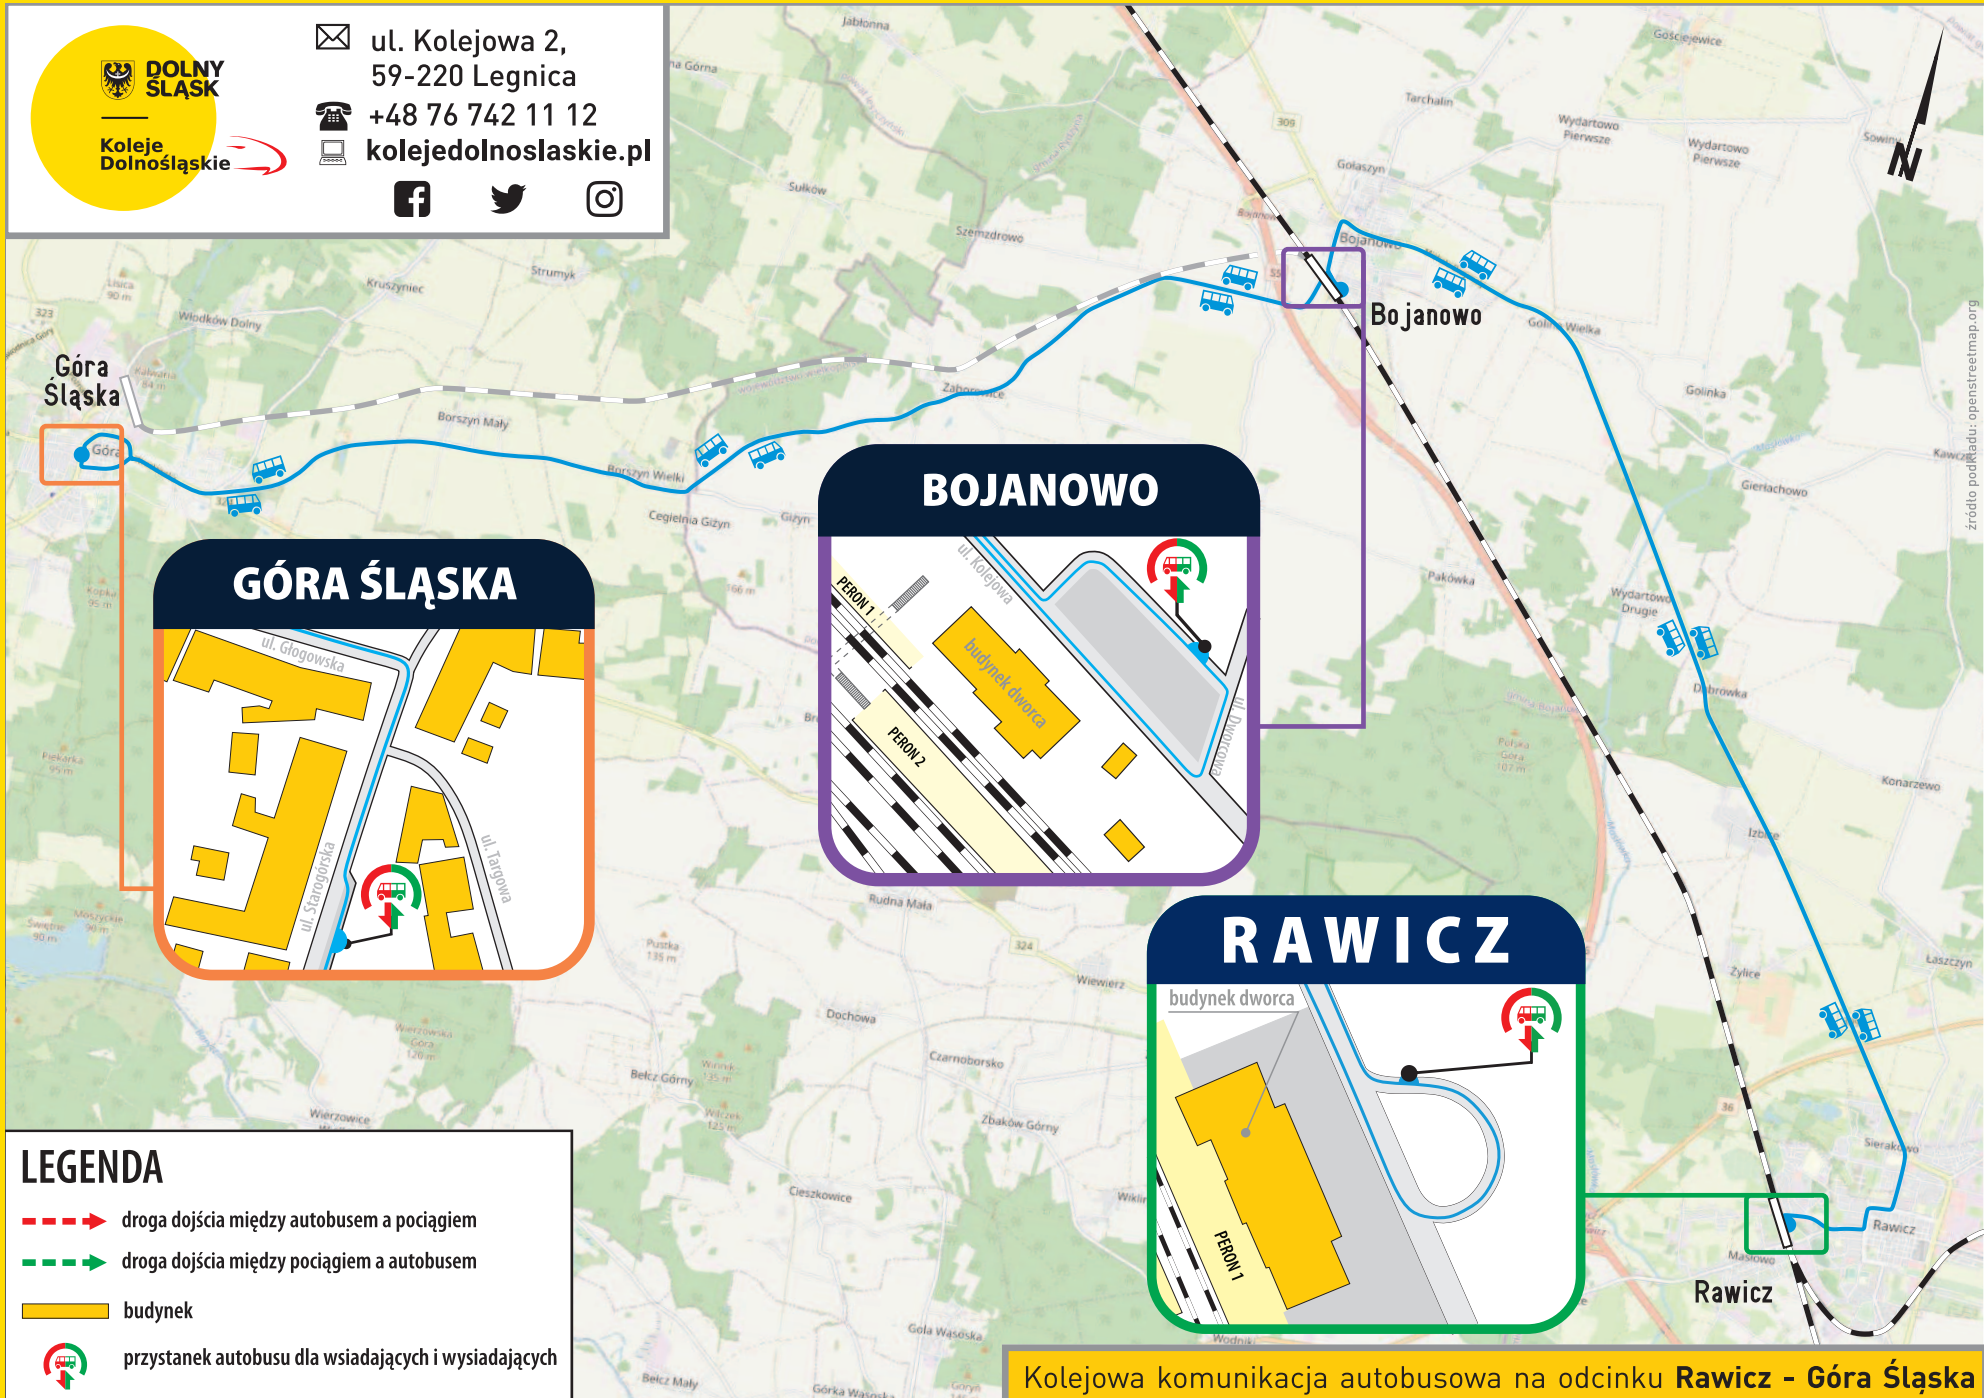

✉ ul. Kolejowa 2,
59-220 Legnica
☎ +48 76 742 11 12
🌐 kolejedolnoslaskie.pl
📱 f 🐦 📷

LEGENDA

- droga dojścia między autobusem a pociągiem
- droga dojścia między pociągiem a autobusem
- budynek
- przystanek autobusu dla wsiadających i wysiadających

Kolejowa komunikacja autobusowa na odcinku **Rawicz - Góra Śląska**