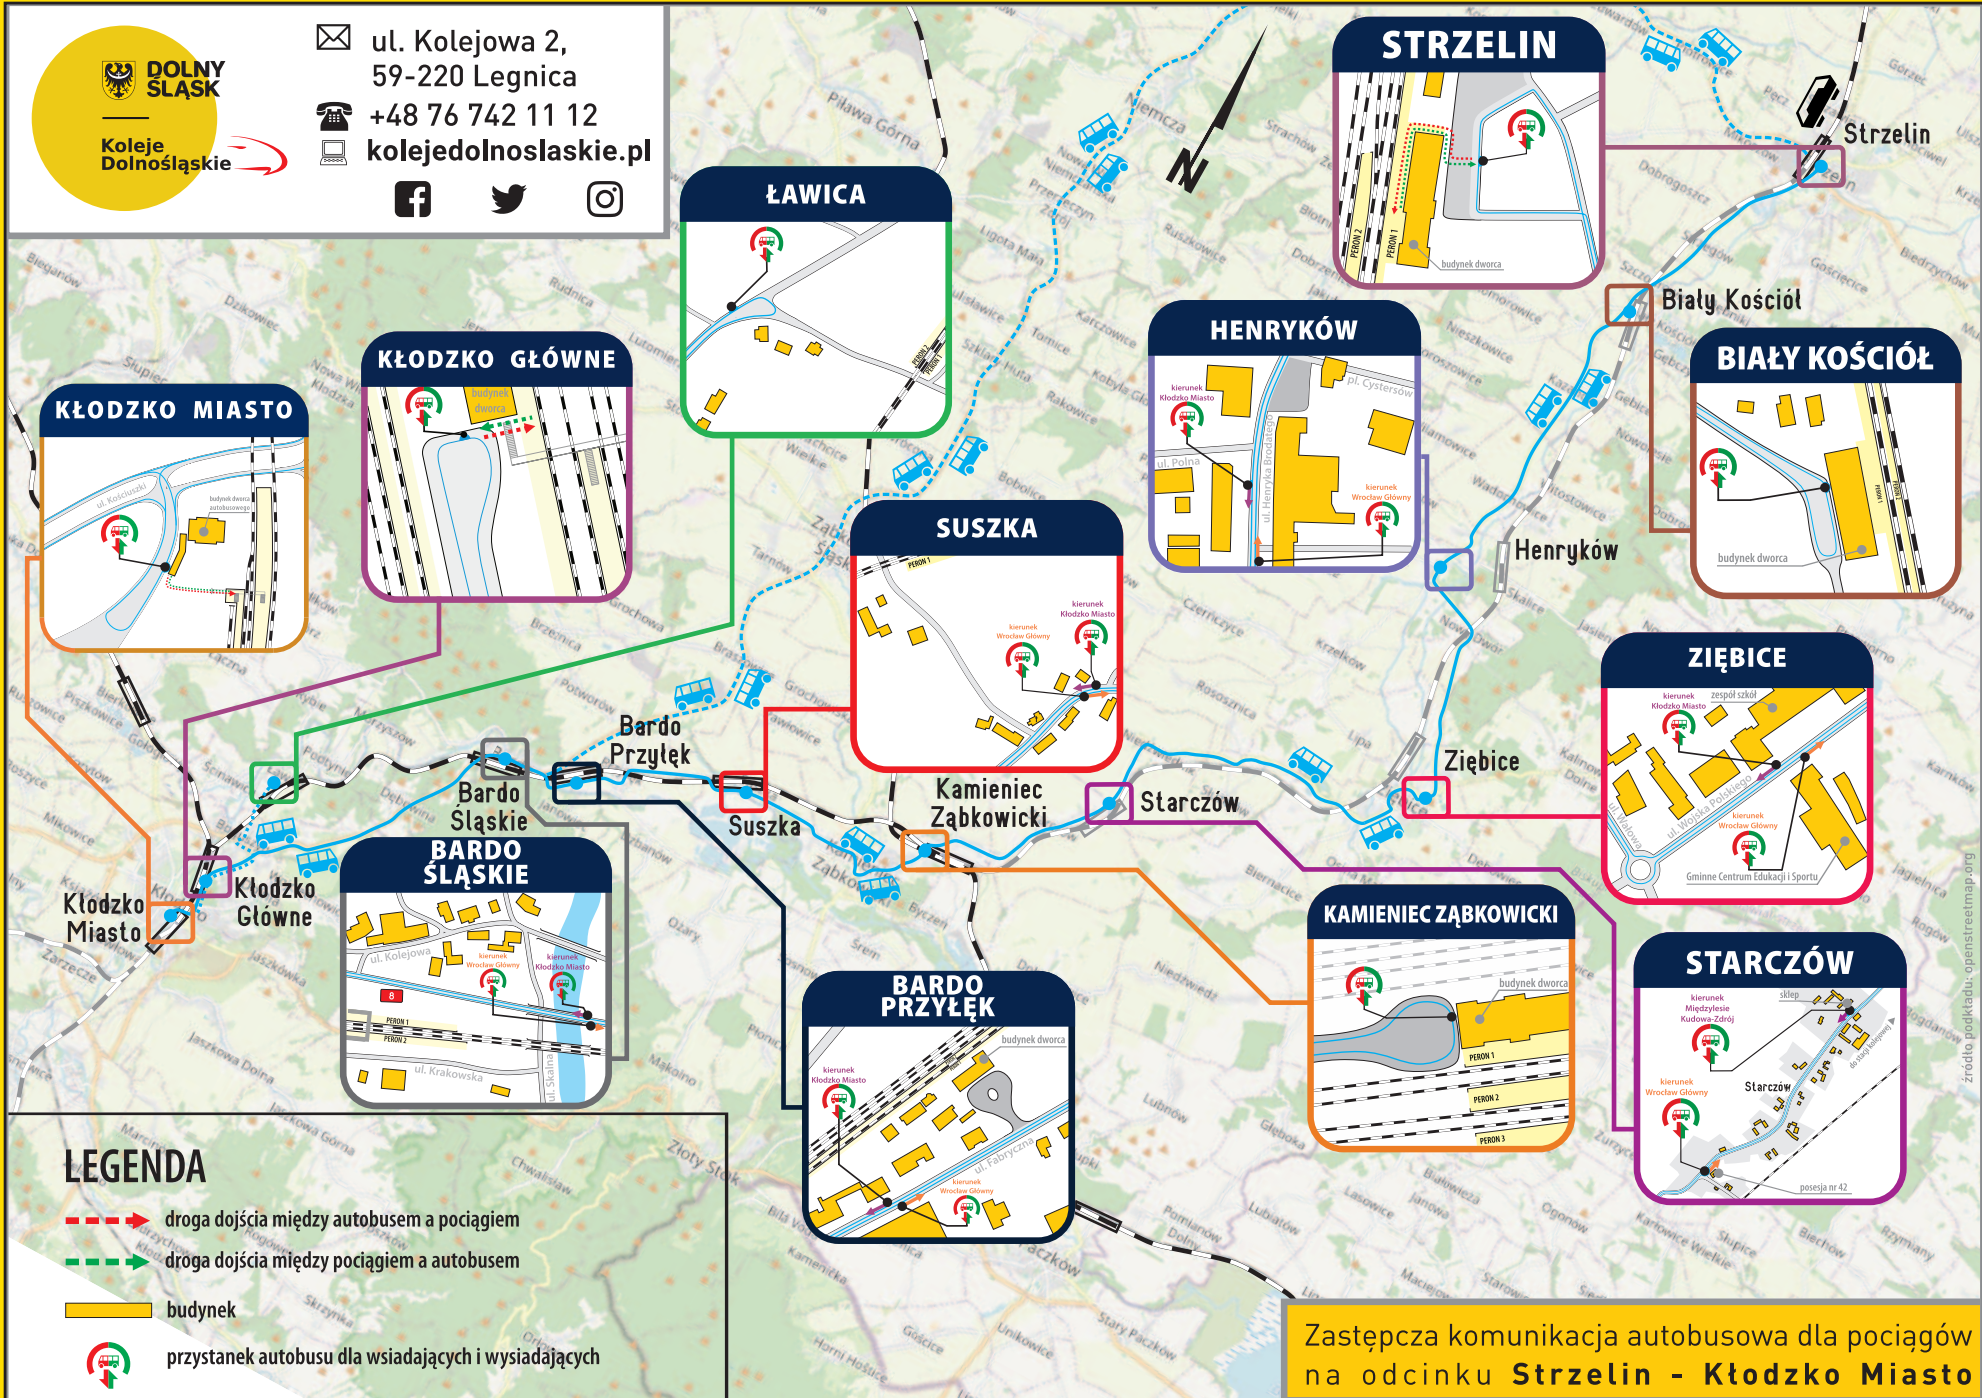

✉ ul. Kolejowa 2,
59-220 Legnica
☎ +48 76 742 11 12
💻 kolejedolnoslaskie.pl
📱

LEGENDA

- droga dojazdu między autobusem a pociągiem
- droga dojazdu między pociągiem a autobusem
- budynek
- przystanek autobusu dla wsiadających i wysiadających

Zastępcza komunikacja autobusowa dla pociągów na odcinku **Strzelin - Kłodzko Miasto**

źródło: goodklatka, openstreetmap.org