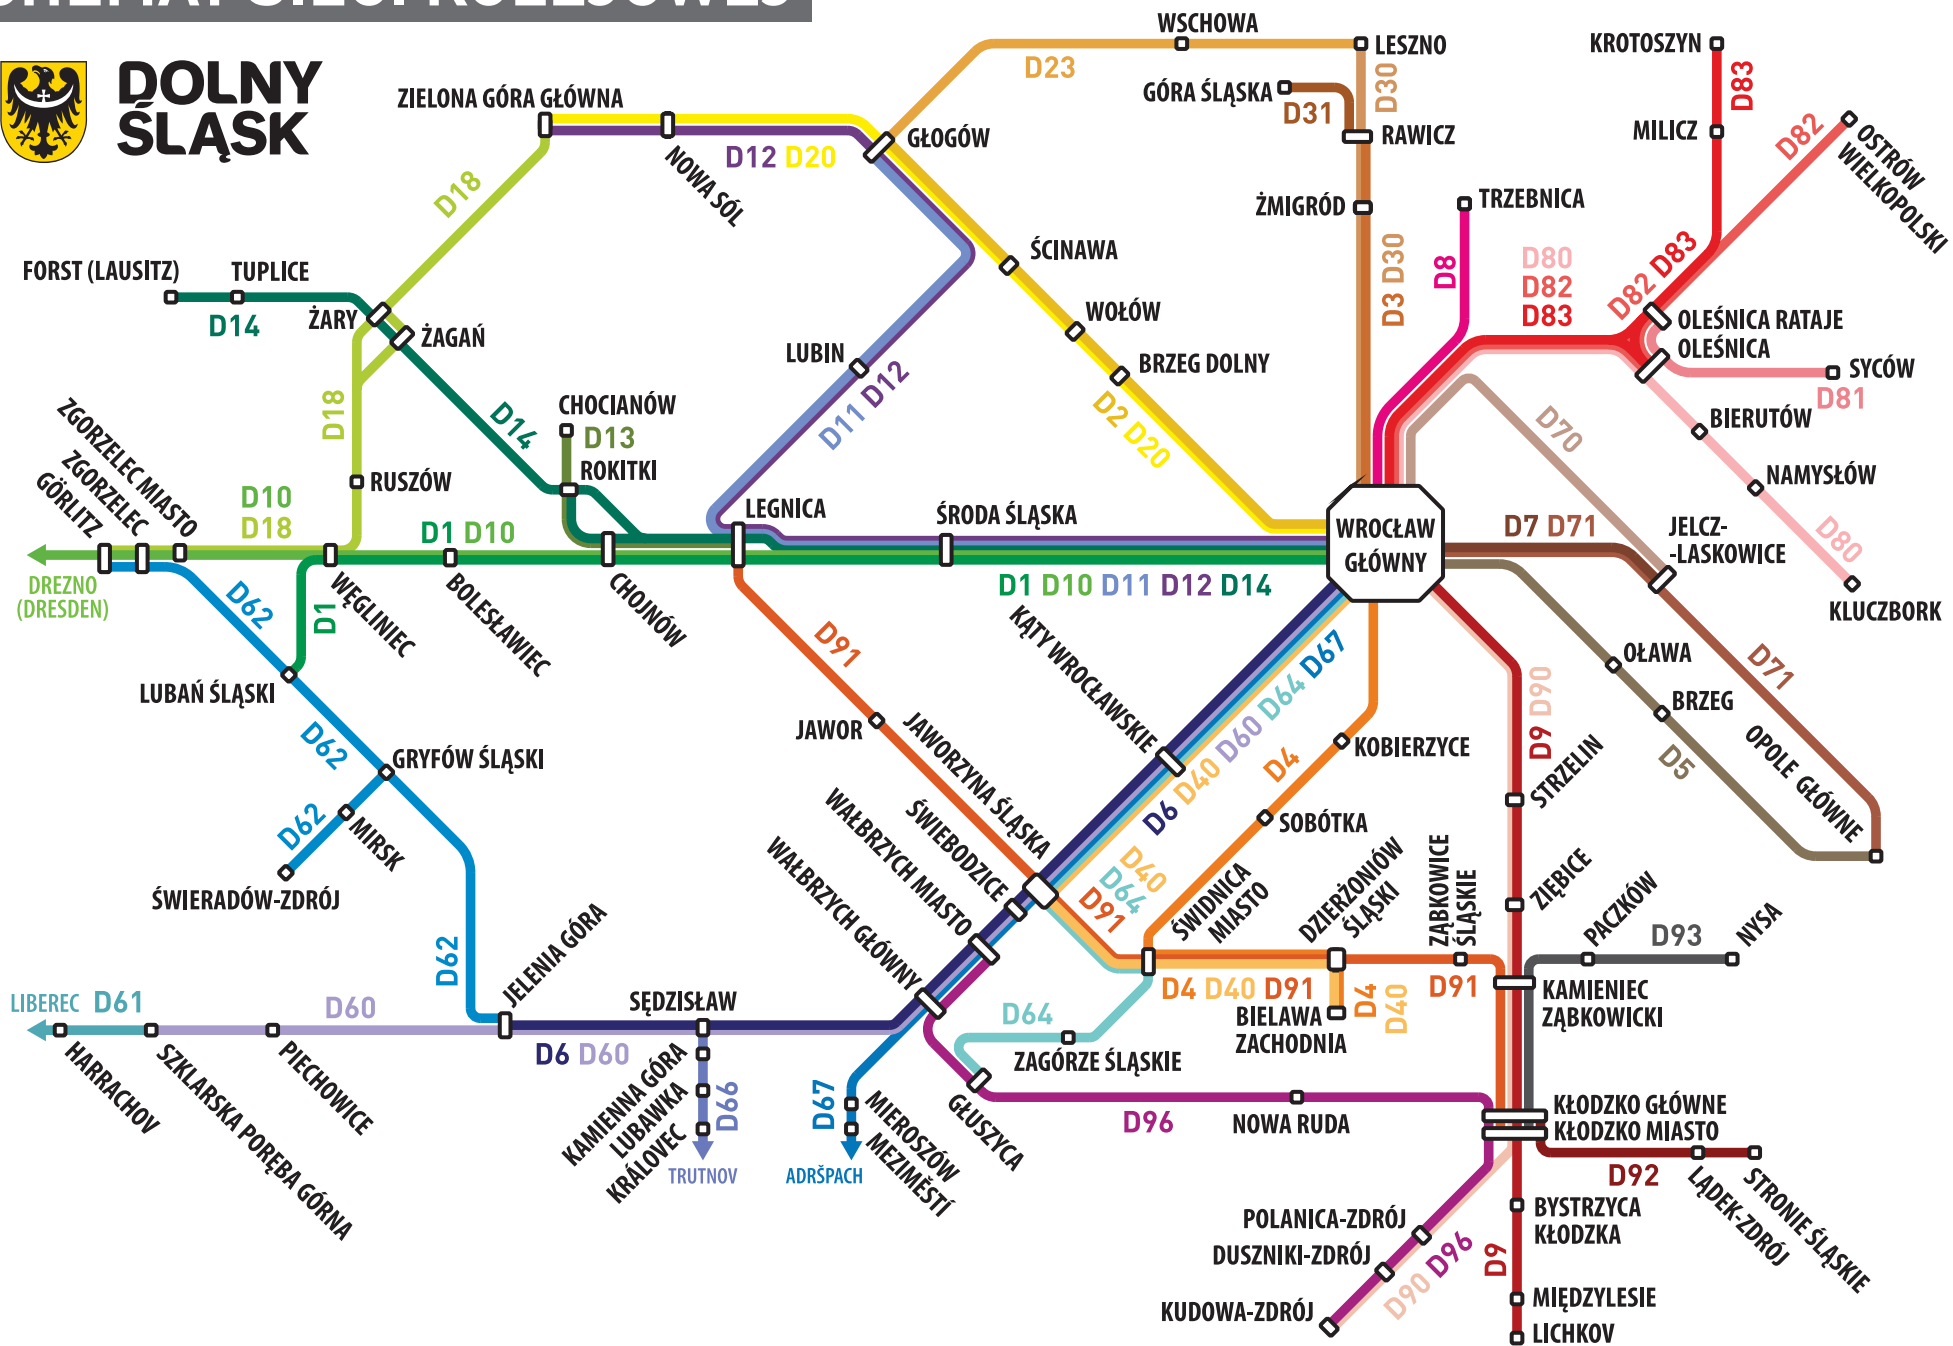

SCHEMAT SIECI KOLEJOWEJ

**DOLNY
ŚLĄSK**