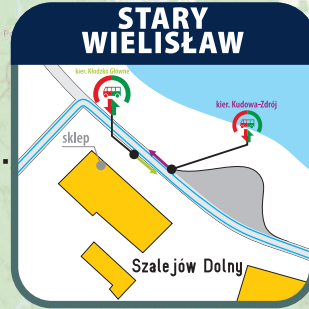

UWAGA! Przystanek **Kulin Kłodzki** nie będzie obsługiwany.

UWAGA! W związku z remontem drogi przystanek **Stary Wielisław** przeniesiony do miejscowości Szalejów Dolny.

LEGENDA

- droga dojścia między autobusem a pociągami
- droga dojścia między pociągami a autobusem
- budynek
- przystanek autobusu dla wsiadających i wysiadających

Zastępcza komunikacja autobusowa dla pociągów na odcinku **Kłodzko Główne / Kłodzko Miasto - Kudowa-Zdrój**