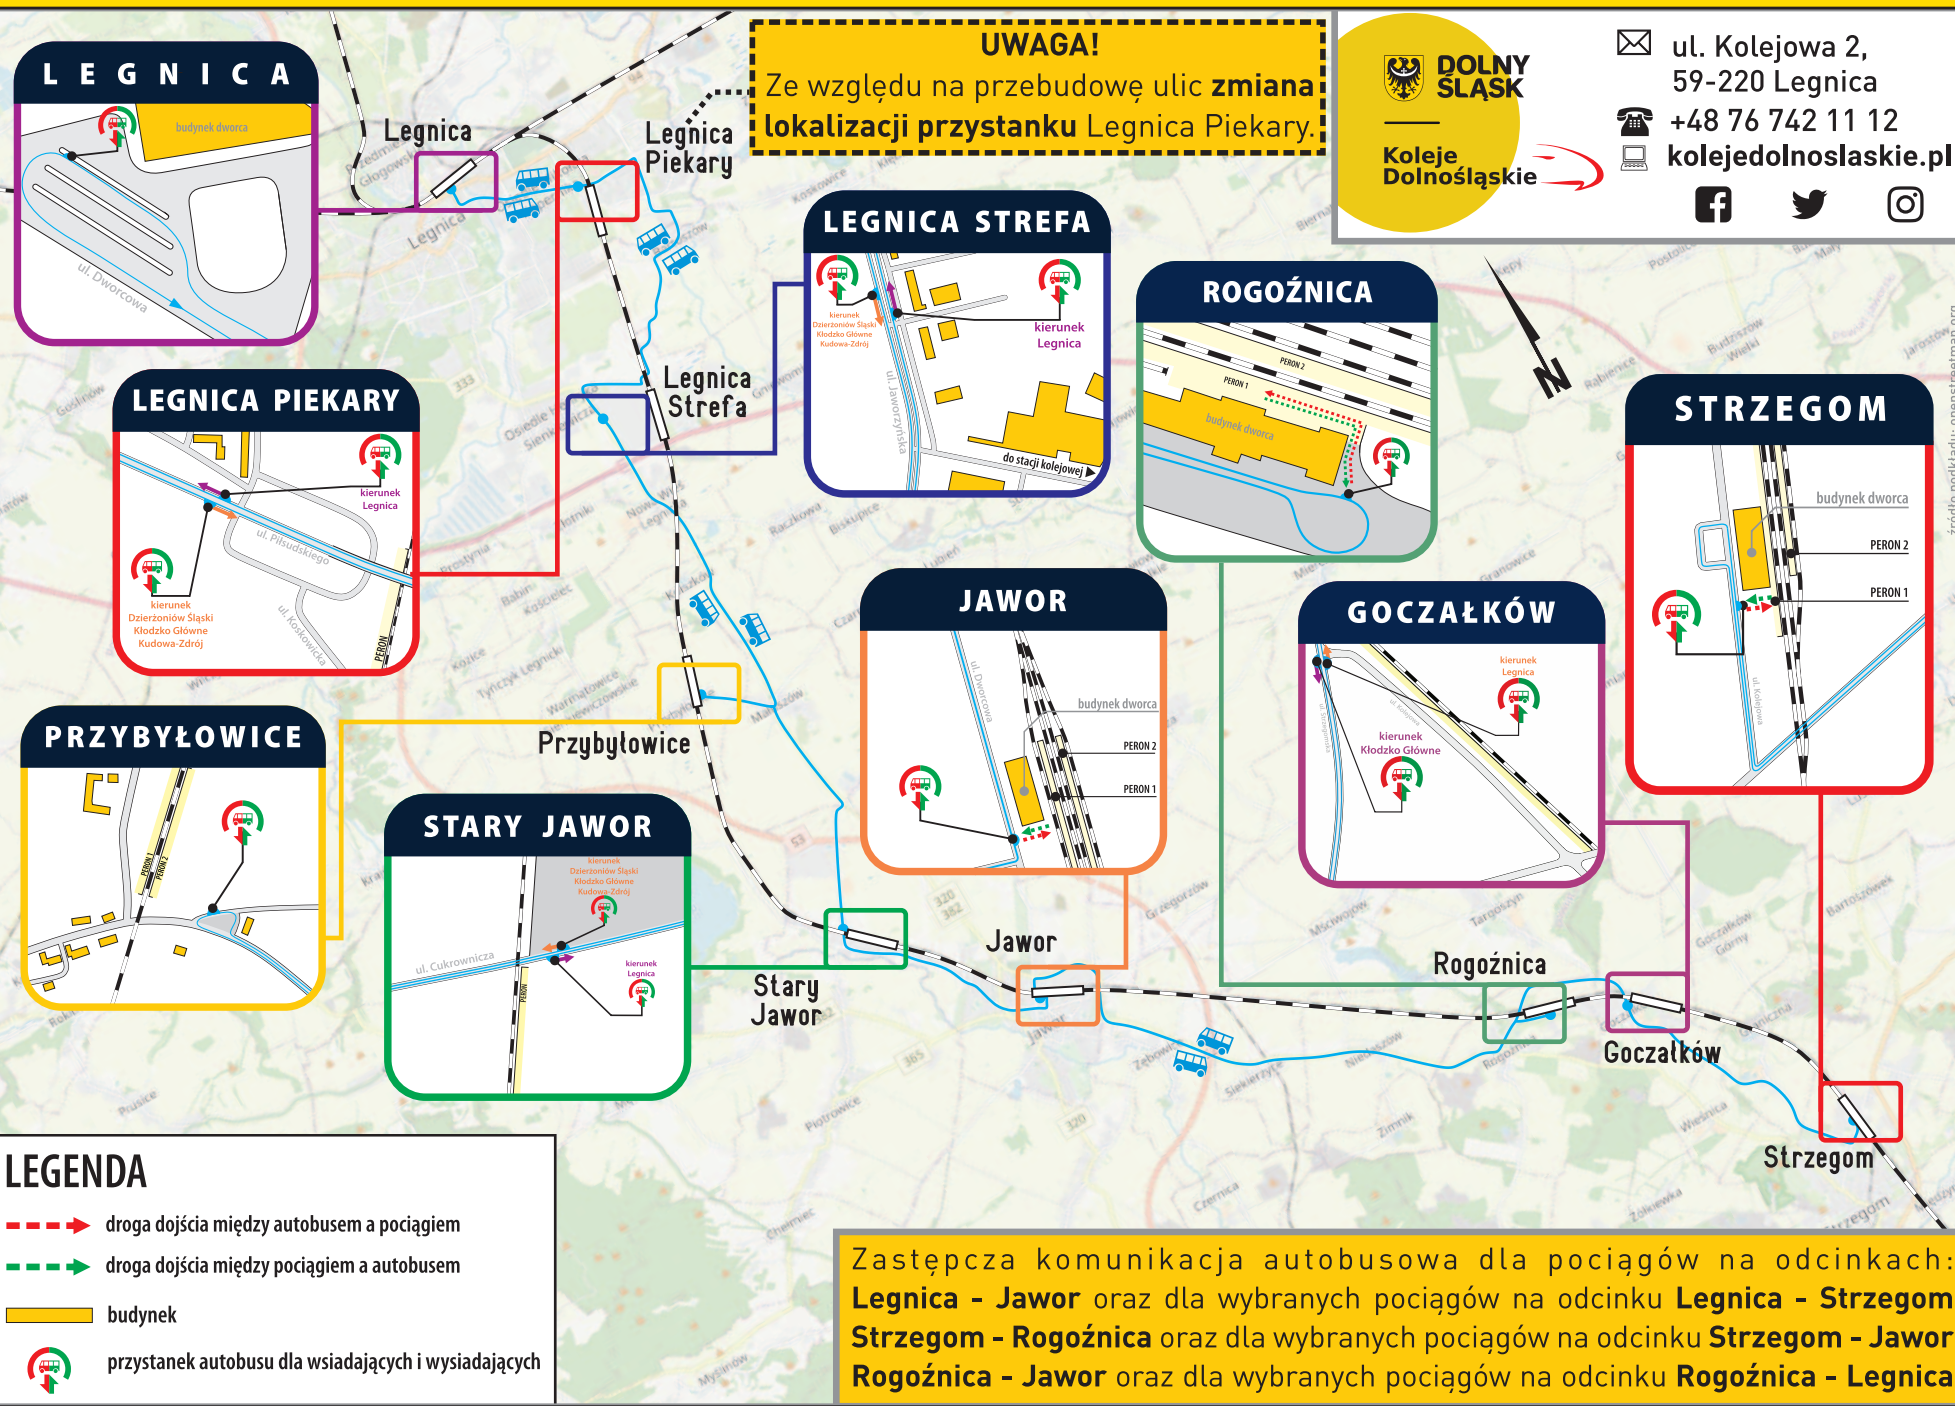

UWAGA!
Ze względu na przebudowę ulic **zmiana lokalizacji przystanku Legnica Piekary.**

DOLNY ŚLĄSK
Koleje Dolnośląskie

✉ ul. Kolejowa 2,
59-220 Legnica
☎ +48 76 742 11 12
🌐 kolejedolnoslaskie.pl

📘 🐦 📷

LEGENDA

- ---➔ droga dojazdu między autobusem a pociągiem
- ---➔ droga dojazdu między pociągiem a autobusem
- 🏠 budynek
- 🚏 przystanek autobusu dla wsiadających i wysiadających

Zastępcza komunikacja autobusowa dla pociągów na odcinkach:
Legnica - Jawor oraz dla wybranych pociągów na odcinku **Legnica - Strzegom**
Strzegom - Rogoźnica oraz dla wybranych pociągów na odcinku **Strzegom - Jawor**
Rogoźnica - Jawor oraz dla wybranych pociągów na odcinku **Rogoźnica - Legnica**