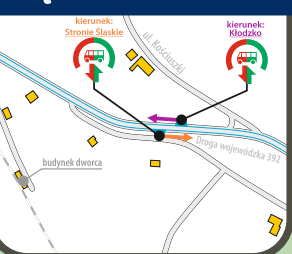

- D92** - numer podany w nagłówku odpowiada numeracji linii
-  - odcinek, na którym pasażerowie są przewożeni autobusami
- < - pociąg kursuje inną trasą

KŁODZKO GŁÓWNE

TRZEBIESZOWICE

ŁĄDEK-ZDRÓJ

ŁĄDEK STÓJKÓW

KŁODZKO MIASTO

OŁDRZYCHOWICE KŁODZKIE

Łądek-Zdrój

Łądek Stójków

Krosnowice Kłodzkie

KROSNOWICE KŁODZKIE

Ołdrzychowice Kłodzkie

Trzebieszowice

RADOCHÓW

STRONIE ŚLĄSKIE

STRONIE ŚLĄSKIE

LEGENDA

- droga dojścia między autobusem a pociągiem
- droga dojścia między pociągiem a autobusem
- budynek
- przystanek autobusu dla wsiadających i wysiadających

Kolejowa komunikacja autobusowa na odcinku **Stronie Śląskie - Kłodzko Miasto (- Kłodzko Główne)**