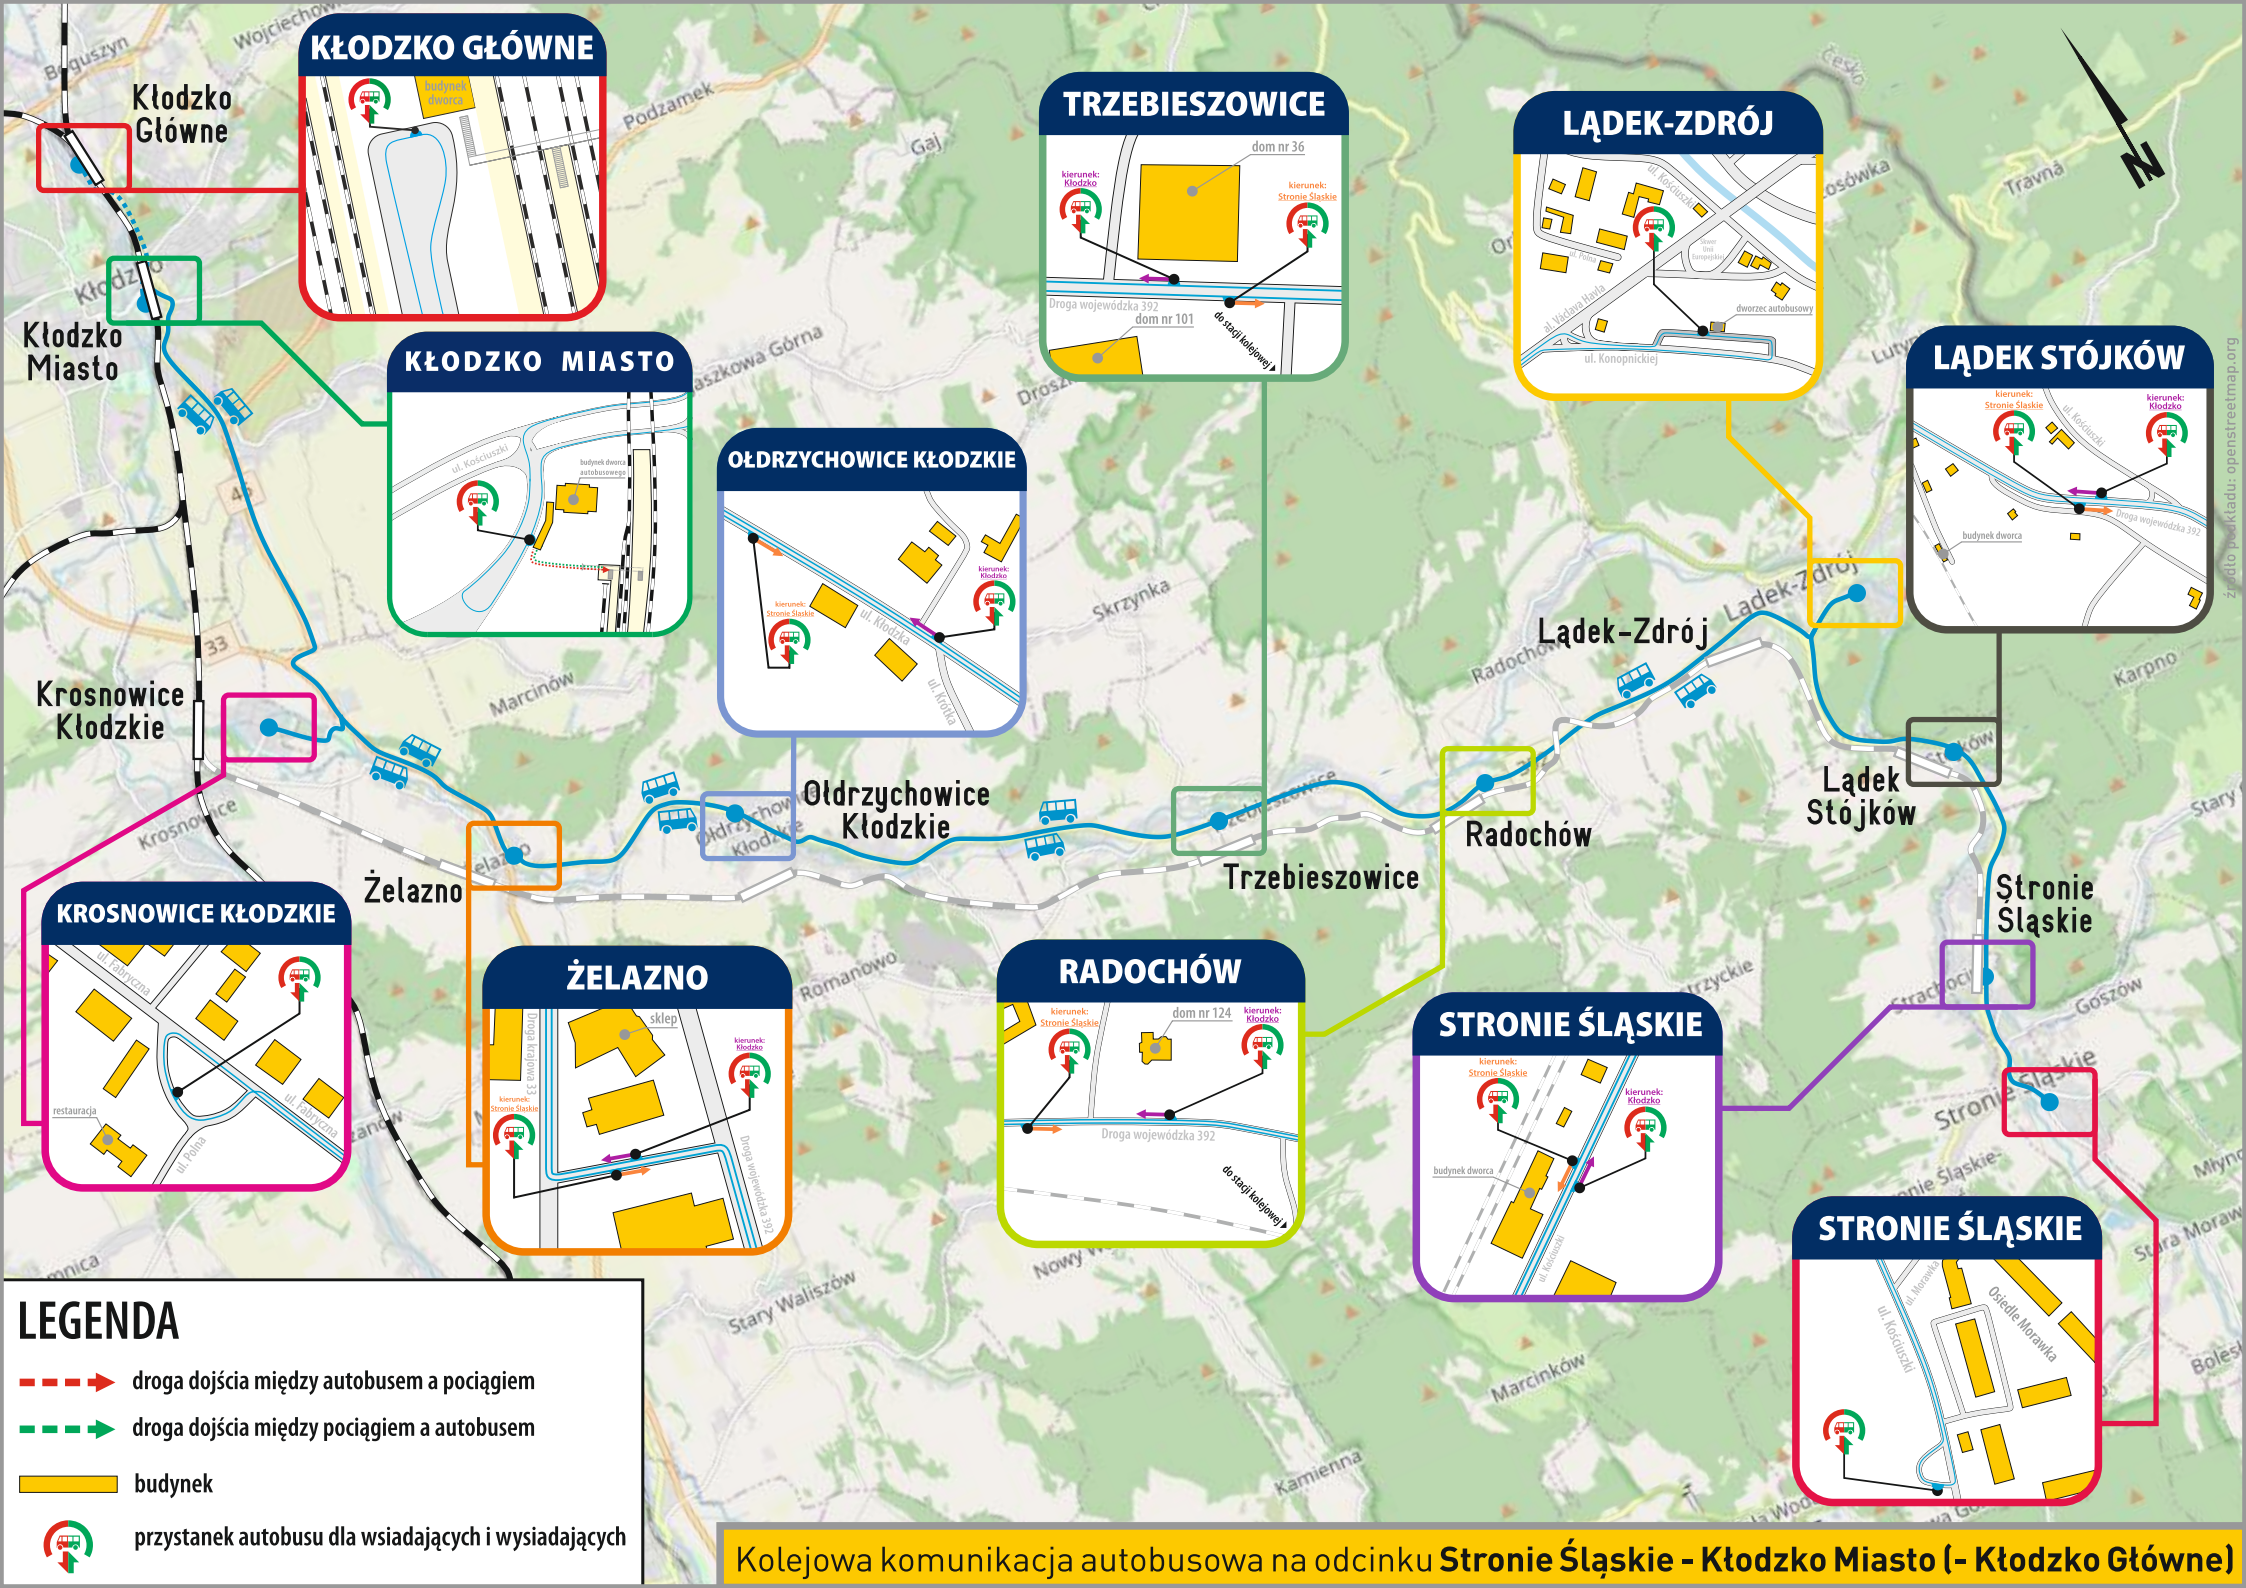

D92 - numer podany w nagłówku odpowiada numeracji linii

- odcinek, na którym pasażerowie są przewożeni autobusami

ξ - pociąg kursuje w określonych terminach
(szczegóły w nagłówku kolumny)

PN, ..., ND - pociąg kursuje w określone dni tygodnia

Rozkład jazdy obowiązuje od 17.10.2024 do 09.11.2024

Rozkład jazdy może ulec zmianie, aktualne informacje dostępne są w wyszukiwarkach połączeń oraz pod adresem www.kolejedolnoslaskie.pl

przewoźnik	KD	KD	KD	LEO/KD	KD	KD	LEO/KD	KD	LEO/KD	KD	LEO/KD	KD	LEO/KD	KD	LEO/KD
numer autobusu/pociągu	60320	60640	60322	60644	60324	60326	60658	60328	60662	60330	60670	60332	60676		
				6280			6284		6286		6288		6290		
numer linii	D92	D9	D92	D9	D92	D92	D9	D92	D9	D92	D9	D92	D9		
															KD Sprinter Twierdza
km	ze stacji		Międzylesie		Lichkov		Lichkov		Lichkov		Lichkov		Lichkov		Lichkov
0,000	Stronie Śląskie	o	06.34		08.45		10.46	13.30		15.55		18.32		20.40	
0,000	Stronie Śląskie	o	06.38		08.49		10.50	13.34		15.59		18.36		20.44	
3,277	Lądek Stójków	o	06.41		08.52		10.53	13.37		16.02		18.39		20.47	
5,599	Lądek-Zdrój	o	06.46		08.57		10.58	13.42		16.07		18.44		20.52	
8,974	Radochów	o	06.52		09.03		11.04	13.48		16.13		18.50		20.58	
12,102	Trzebieszowice	o	06.56		09.07		11.08	13.52		16.17		18.54		21.02	
17,551	Ołdrzychowice Kłodzkie	o	07.03		09.14		11.15	13.59		16.24		19.01		21.09	
20,814	Żelazno	o	07.06		09.17		11.18	14.02		16.27		19.04		21.12	
24,092	Krosnowice Kłodzkie	o	07.11		09.22		11.23	14.07		16.32		19.09		21.17	
29,045	Kłodzko Miasto	p	07.27	<	09.35	<	11.37	14.21	<	16.46	<	19.23	<	21.31	<
		o		07.40		09.40			14.31		16.56		19.33		21.41
124,454	Wrocław Główny	p		09.18		11.24			16.19		18.35		21.09		23.05
	do stacji						Rawicz								

- D92** - numer podany w nagłówku odpowiada numeracji linii
-  - odcinek, na którym pasażerowie są przewożeni autobusami
- < - pociąg kursuje inną trasą

KŁODZKO GŁÓWNE

TRZEBIESZOWICE

ŁĄDEK-ZDRÓJ

ŁĄDEK STÓJKÓW