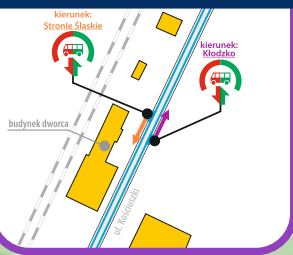

- D92** - numer podany w nagłówku odpowiada numeracji linii
-  - odcinek, na którym pasażerowie są przewożeni autobusami
- < - pociąg kursuje inną trasą

KŁODZKO GŁÓWNE

TRZEBIESZOWICE

ŁĄDEK-ZDRÓJ

ŁĄDEK STÓJKÓW

KŁODZKO MIASTO

OŁDRZYCHOWICE KŁODZKIE

Łądek-Zdrój

Łądek Stójków

Krosnowice Kłodzkie

KROSNOWICE KŁODZKIE

Ołdrzychowice Kłodzkie

Trzebieszowice

RADOCHÓW

STRONIE ŚLĄSKIE

STRONIE ŚLĄSKIE

LEGENDA

- droga dojścia między autobusem a pociągiem
- droga dojścia między pociągiem a autobusem
- budynek
- przystanek autobusu dla wsiadających i wysiadających

Kolejowa komunikacja autobusowa na odcinku **Stronie Śląskie - Kłodzko Miasto (- Kłodzko Główne)**