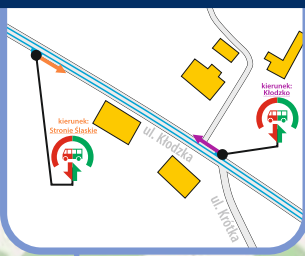

Rozkład jazdy obowiązuje od 17.10.2024 do 09.11.2024

Rozkład jazdy może ulec zmianie, aktualne informacje dostępne są w wyszukiwarkach połączeń oraz pod adresem www.kolejedolnoslaskie.pl

przewoźnik	KD	KD	KD	LEO/KD	KD	KD	LEO/KD	KD	LEO/KD	KD	LEO/KD	KD	LEO/KD	KD	LEO/KD
numer autobusu/pociągu	60320	60640	60322	60644	60324	60326	60658	60328	60662	60330	60670	60332	60676		
				6280			6284		6286		6288		6290		
numer linii	D92	D9	D92	D9	D92	D92	D9	D92	D9	D92	D9	D92	D9		
															KD Sprinter Twierdza
km	ze stacji		Międzylesie		Lichkov		Lichkov		Lichkov		Lichkov		Lichkov		Lichkov
0,000	Stronie Śląskie	o	06.34		08.45		10.46	13.30		15.55		18.32		20.40	
0,000	Stronie Śląskie	o	06.38		08.49		10.50	13.34		15.59		18.36		20.44	
3,277	Lądek Stójków	o	06.41		08.52		10.53	13.37		16.02		18.39		20.47	
5,599	Lądek-Zdrój	o	06.46		08.57		10.58	13.42		16.07		18.44		20.52	
8,974	Radochów	o	06.52		09.03		11.04	13.48		16.13		18.50		20.58	
12,102	Trzebieszowice	o	06.56		09.07		11.08	13.52		16.17		18.54		21.02	
17,551	Ołdrzychowice Kłodzkie	o	07.03		09.14		11.15	13.59		16.24		19.01		21.09	
20,814	Żelazno	o	07.06		09.17		11.18	14.02		16.27		19.04		21.12	
24,092	Krosnowice Kłodzkie	o	07.11		09.22		11.23	14.07		16.32		19.09		21.17	
29,045	Kłodzko Miasto	p	07.27	<	09.35	<	11.37	14.21	<	16.46	<	19.23	<	21.31	<
		o		07.40		09.40			14.31		16.56		19.33		21.41
124,454	Wrocław Główny	p		09.18		11.24			16.19		18.35		21.09		23.05
	do stacji						Rawicz								

- D92** - numer podany w nagłówku odpowiada numeracji linii
-  - odcinek, na którym pasażerowie są przewożeni autobusami
- < - pociąg kursuje inną trasą

KŁODZKO GŁÓWNE

TRZEBIESZOWICE

ŁĄDEK-ZDRÓJ

ŁĄDEK STÓJKÓW

KŁODZKO MIASTO

OŁDRZYCHOWICE KŁODZKIE

Łądek-Zdrój

Łądek Stójków

Krosnowice Kłodzkie

KROSNOWICE KŁODZKIE

Ołdrzychowice Kłodzkie

Trzebieszowice