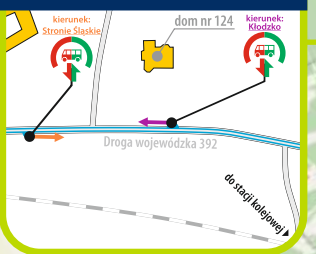

- D92** - numer podany w nagłówku odpowiada numeracji linii
-  - odcinek, na którym pasażerowie są przewożeni autobusami
- < - pociąg kursuje inną trasą

KŁODZKO GŁÓWNE

TRZEBIESZOWICE

ŁĄDEK-ZDRÓJ

ŁĄDEK STÓJKÓW

KŁODZKO MIASTO

OŁDRZYCHOWICE KŁODZKIE

Łądek-Zdrój

Łądek Stójków

Krosnowice Kłodzkie

KROSNOWICE KŁODZKIE

Ołdrzychowice Kłodzkie

Trzebieszowice

RADOCHÓW

STRONIE ŚLĄSKIE

STRONIE ŚLĄSKIE

LEGENDA

- droga dojścia między autobusem a pociągiem
- droga dojścia między pociągiem a autobusem
- budynek
- przystanek autobusu dla wsiadających i wysiadających

Kolejowa komunikacja autobusowa na odcinku **Stronie Śląskie - Kłodzko Miasto (- Kłodzko Główne)**