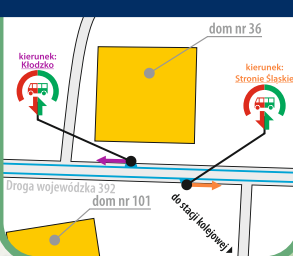

D92 - numer podany w nagłówku odpowiada numeracji linii

- odcinek, na którym pasażerowie są przewożeni autobusami

ξ - pociąg kursuje w określonych terminach
(szczegóły w nagłówku kolumny)

PN, ..., ND - pociąg kursuje w określone dni tygodnia

Rozkład jazdy obowiązuje od 17.10.2024 do 09.11.2024

Rozkład jazdy może ulec zmianie, aktualne informacje dostępne są w wyszukiwarkach połączeń oraz pod adresem www.kolejedolnoslaskie.pl

przewoźnik	KD	KD	KD	LEO/KD	KD	KD	LEO/KD	KD	LEO/KD	KD	LEO/KD	KD	LEO/KD	KD	LEO/KD
numer autobusu/pociągu	60320	60640	60322	60644	60324	60326	60658	60328	60662	60330	60670	60332	60676		
				6280			6284		6286		6288		6290		
numer linii	D92	D9	D92	D9	D92	D92	D9	D92	D9	D92	D9	D92	D9		
															KD Sprinter Twierdza
km	ze stacji		Międzylesie		Lichkov		Lichkov		Lichkov		Lichkov		Lichkov		Lichkov
0,000	Stronie Śląskie	o	06.34		08.45		10.46	13.30		15.55		18.32		20.40	
0,000	Stronie Śląskie	o	06.38		08.49		10.50	13.34		15.59		18.36		20.44	
3,277	Lądek Stójków	o	06.41		08.52		10.53	13.37		16.02		18.39		20.47	
5,599	Lądek-Zdrój	o	06.46		08.57		10.58	13.42		16.07		18.44		20.52	
8,974	Radochów	o	06.52		09.03		11.04	13.48		16.13		18.50		20.58	
12,102	Trzebieszowice	o	06.56		09.07		11.08	13.52		16.17		18.54		21.02	
17,551	Ołdrzychowice Kłodzkie	o	07.03		09.14		11.15	13.59		16.24		19.01		21.09	
20,814	Żelazno	o	07.06		09.17		11.18	14.02		16.27		19.04		21.12	
24,092	Krosnowice Kłodzkie	o	07.11		09.22		11.23	14.07		16.32		19.09		21.17	
29,045	Kłodzko Miasto	p	07.27	<	09.35	<	11.37	14.21	<	16.46	<	19.23	<	21.31	<
		o		07.40		09.40			14.31		16.56		19.33		21.41
124,454	Wrocław Główny	p		09.18		11.24			16.19		18.35		21.09		23.05
	do stacji						Rawicz								

- D92** - numer podany w nagłówku odpowiada numeracji linii
-  - odcinek, na którym pasażerowie są przewożeni autobusami
- < - pociąg kursuje inną trasą

KŁODZKO GŁÓWNE

TRZEBIESZOWICE

ŁĄDEK-ZDRÓJ

ŁĄDEK STÓJKÓW