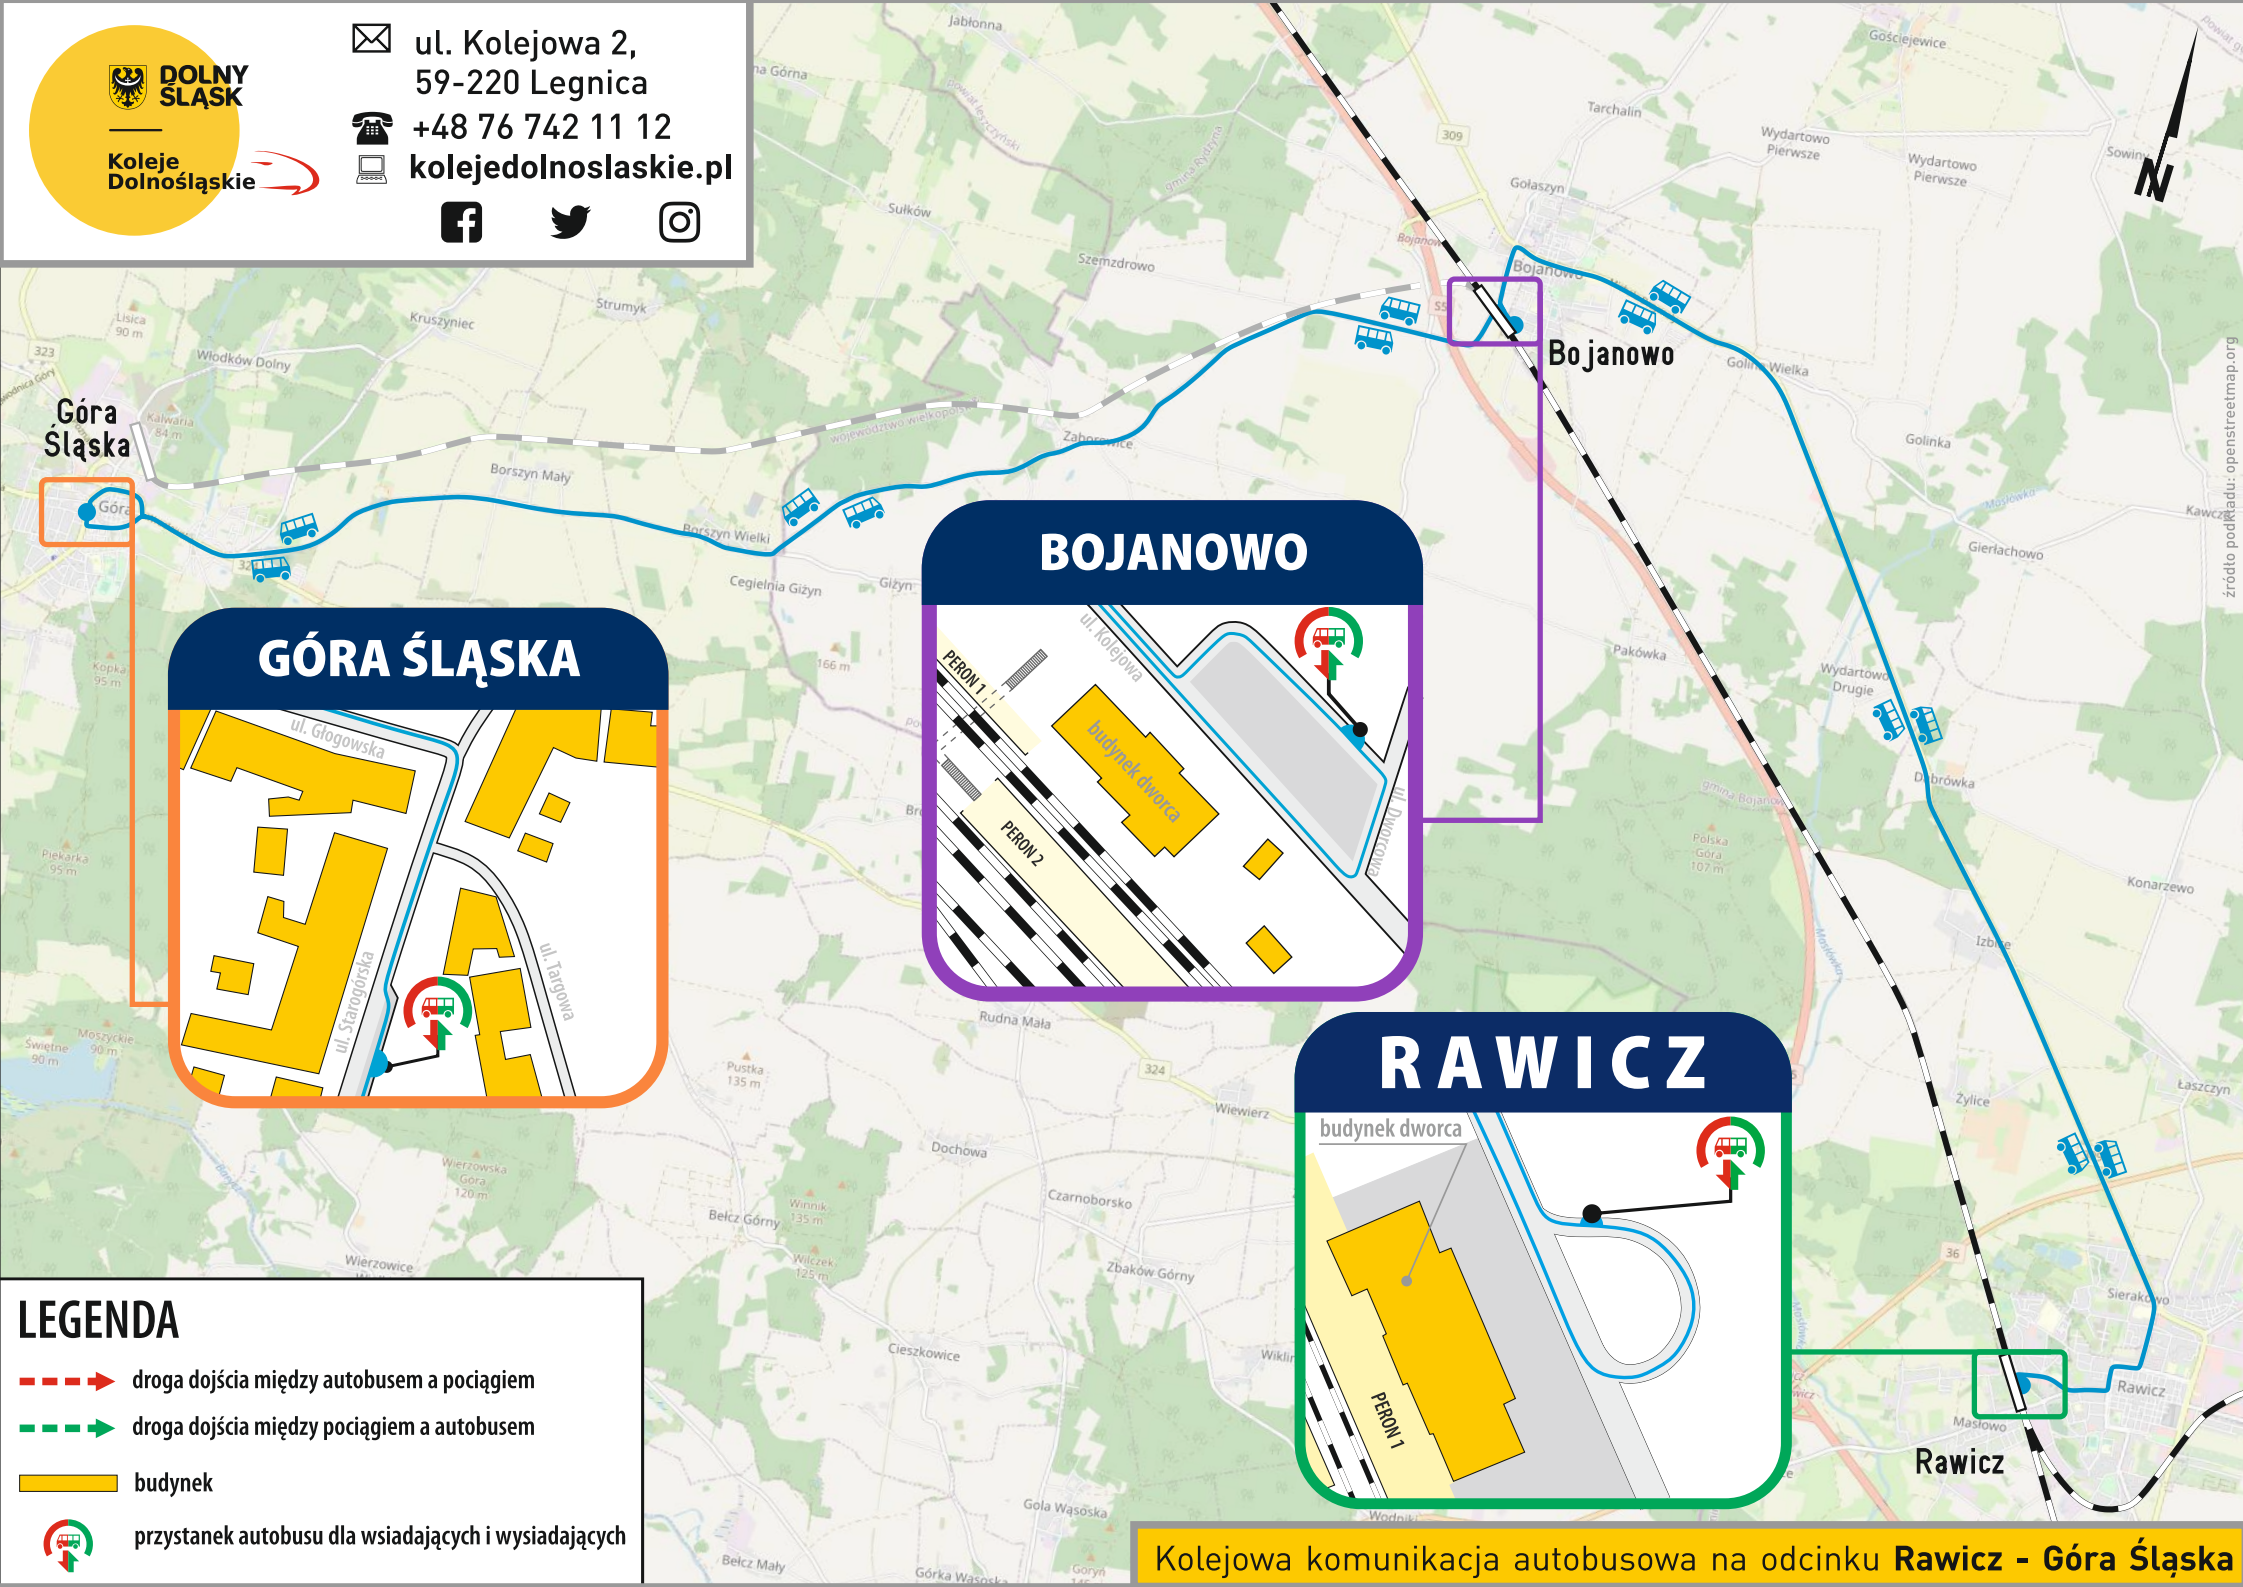

źródło podkładu: openstreetmap.org

LEGENDA

- droga dojścia między autobusem a pociągiem
- droga dojścia między pociągiem a autobusem
- budynek
- przystanek autobusu dla wsiadających i wysiadających

Kolejowa komunikacja autobusowa na odcinku **Rawicz - Góra Śląska**