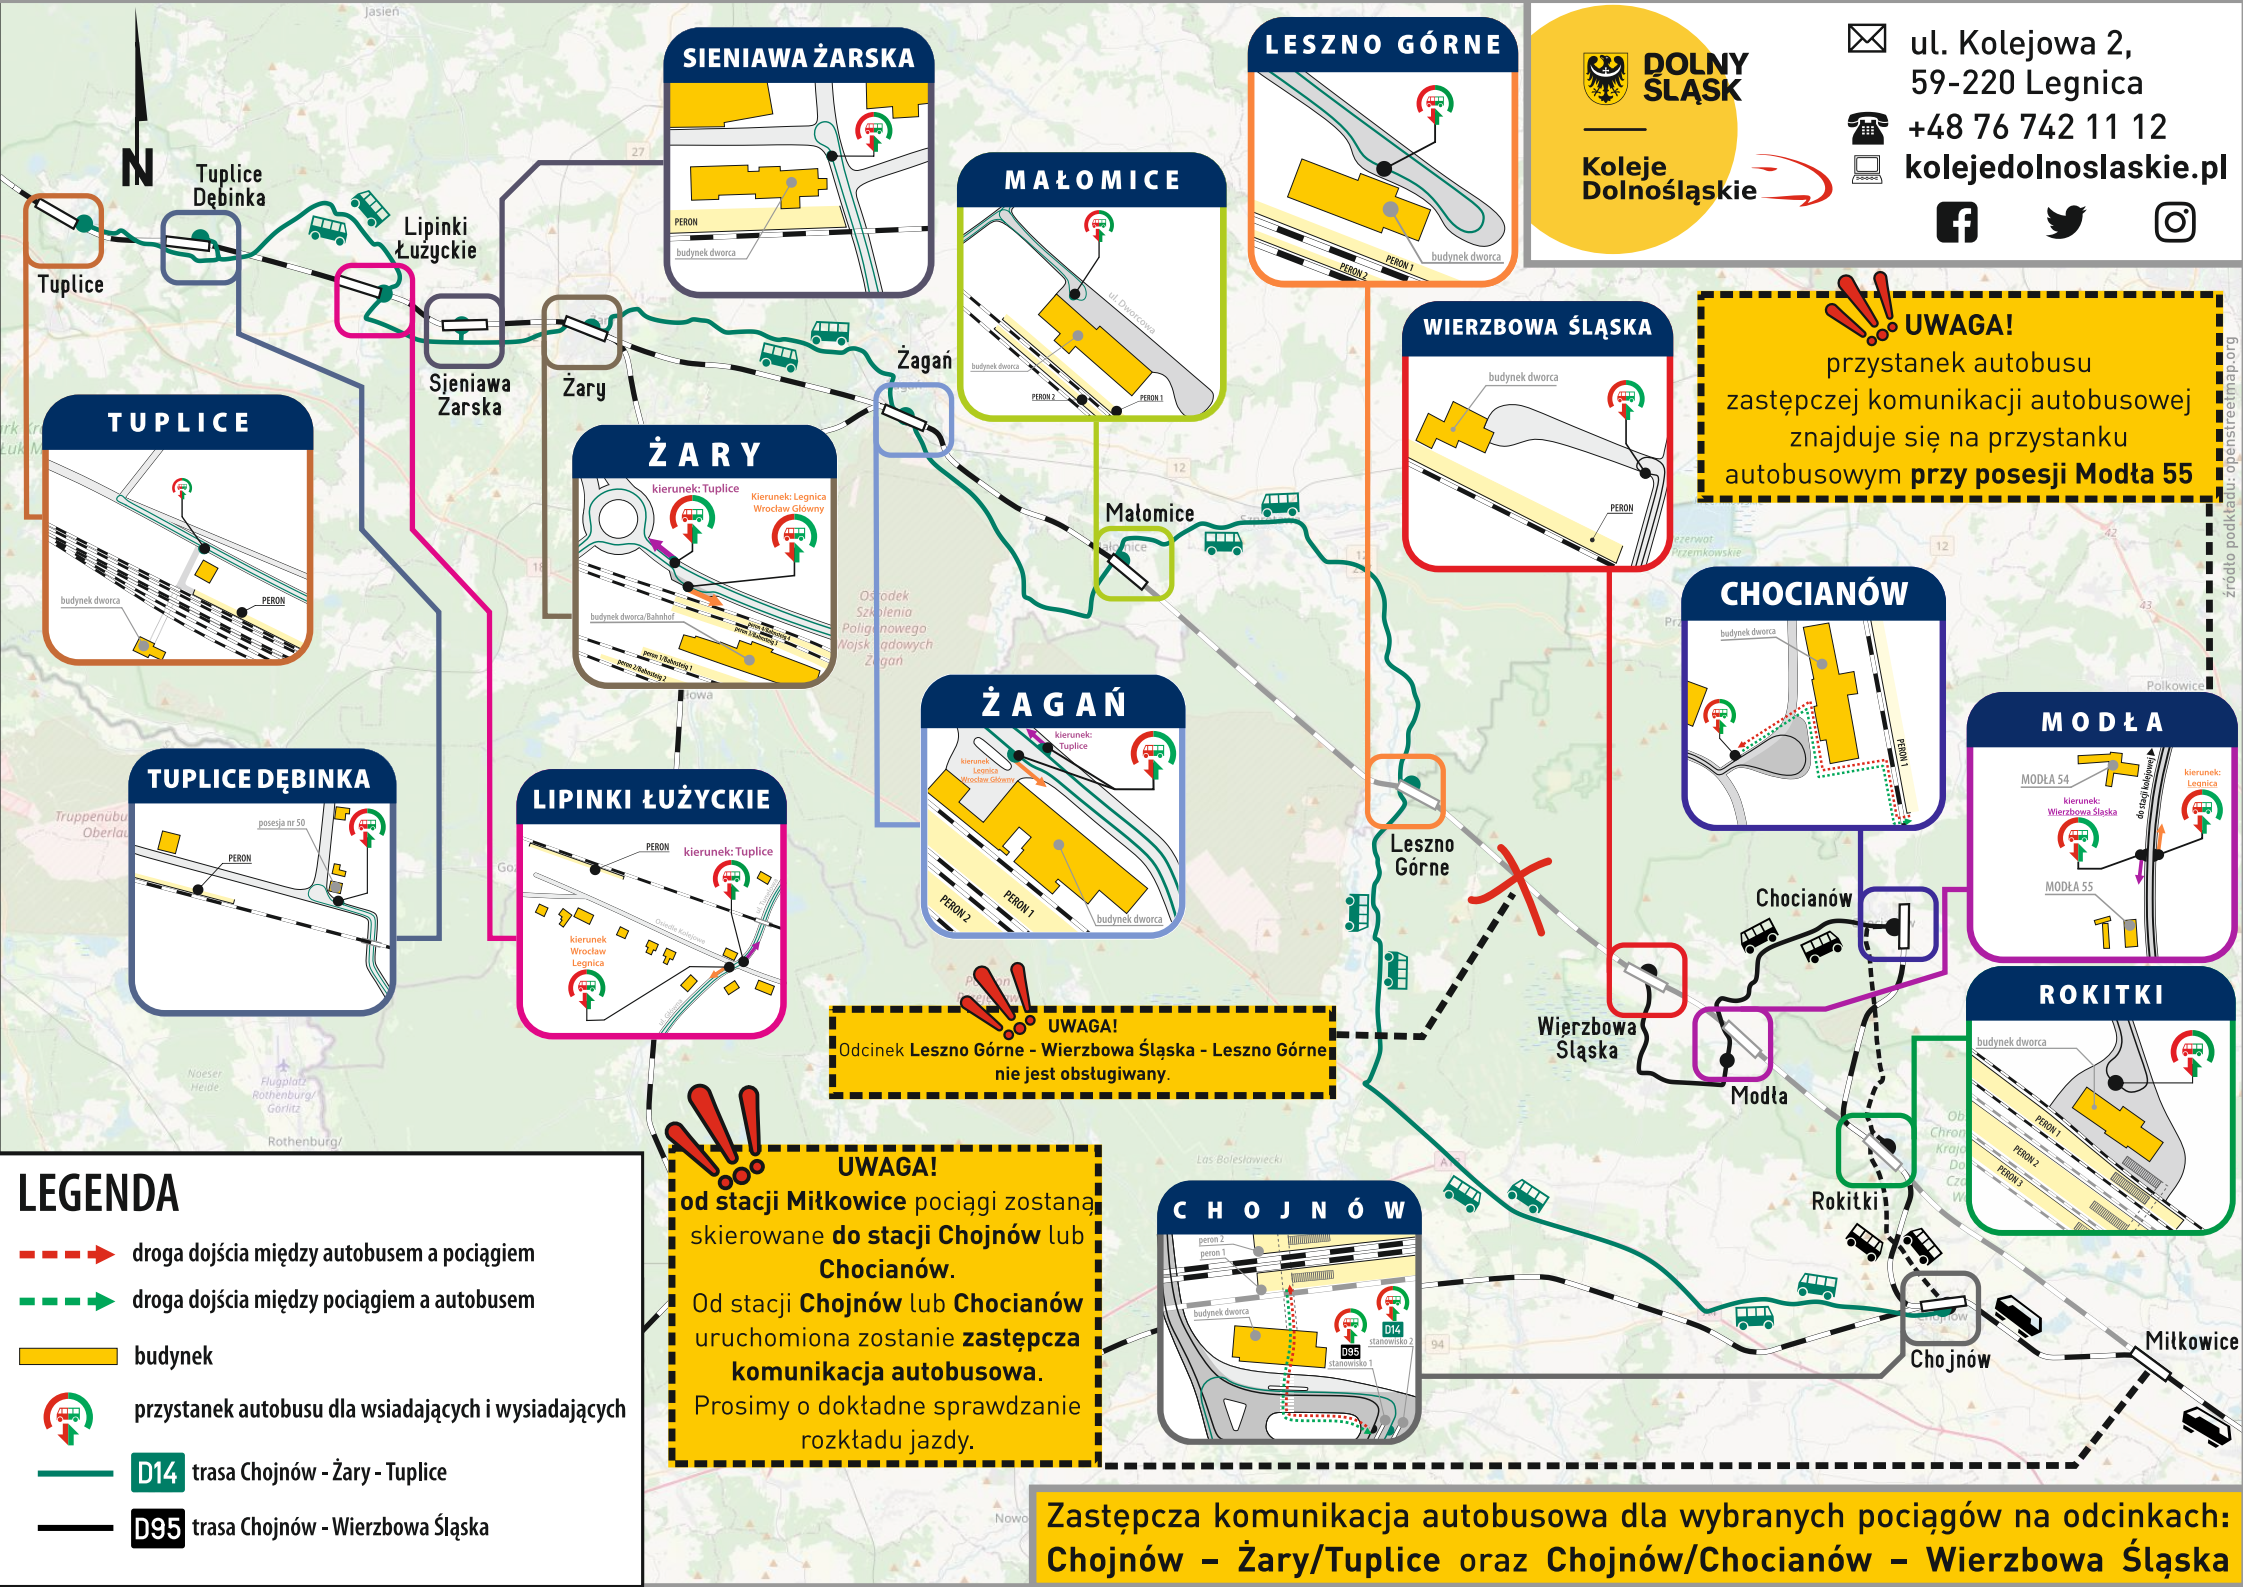

UWAGA!
przystanek autobusu
zastępczej komunikacji autobusowej
znajduje się na przystanku
autobusowym **przy posesji Modła 55**

UWAGA!
Odcinek Leszno Górne - Wierzbową Śląską - Leszno Górne
nie jest obsługiwany.

UWAGA!
od stacji Mitkowice pociągi zostaną
skierowane **do stacji Chojnów** lub
Chocianów.
Od stacji **Chojnów** lub **Chocianów**
uruchomiona zostanie **zastępcza
komunikacja autobusowa**.
Prosimy o dokładne sprawdzanie
rozkładu jazdy.

**Zastępcza komunikacja autobusowa dla wybranych pociągów na odcinkach:
Chojnów - Żary/Tuplice oraz Chojnów/Chocianów - Wierzbową Śląską**

TUPLICE

budynek dworca

PERON

SIENIAWA ŻARSKA

budynek dworca

PERON

MAŁOMICE

budynek dworca

ul. Działowa

PERON 2

PERON 1

LESZNO GÓRNE

budynek dworca

PERON 2

PERON 1

WIERZBOWA ŚLĄSKA

budynek dworca

PERON

ŻARY

budynek dworca/Bahnhof

kierunek: Tuplice

kierunek: Legnica
Wrocław Główny

ŻAGAŃ

budynek dworca

PERON 2

PERON 1

kierunek: Tuplice

kierunek: Legnica
Wrocław Główny

CHOCIANÓW

budynek dworca

WIERZBOWA ŚLĄSKA

MODŁA

MODŁA 54

MODŁA 55

kierunek: Legnica

kierunek: Wierzbową Śląską

ROKITKI

budynek dworca

PERON 1

PERON 2

PERON 3

CHOJNÓW

peron 2

peron 1

budynek dworca

stacja D14

stacja D95

TUPLICE DĘBINKA

posesja nr 50

PERON

LIPINKI ŁUŻYCKIE

PERON

kierunek: Tuplice

kierunek: Wrocław
Legnica

LEGENDA

- ---> droga dojścia między autobusem a pociągiem
- - -> droga dojścia między pociągiem a autobusem
- budynek
- przystanek autobusu dla wsiadających i wysiadających
- **D14** trasa Chojnów - Żary - Tuplice
- **D95** trasa Chojnów - Wierzbową Śląską

źródło: podkładu: -openstreetmap.org