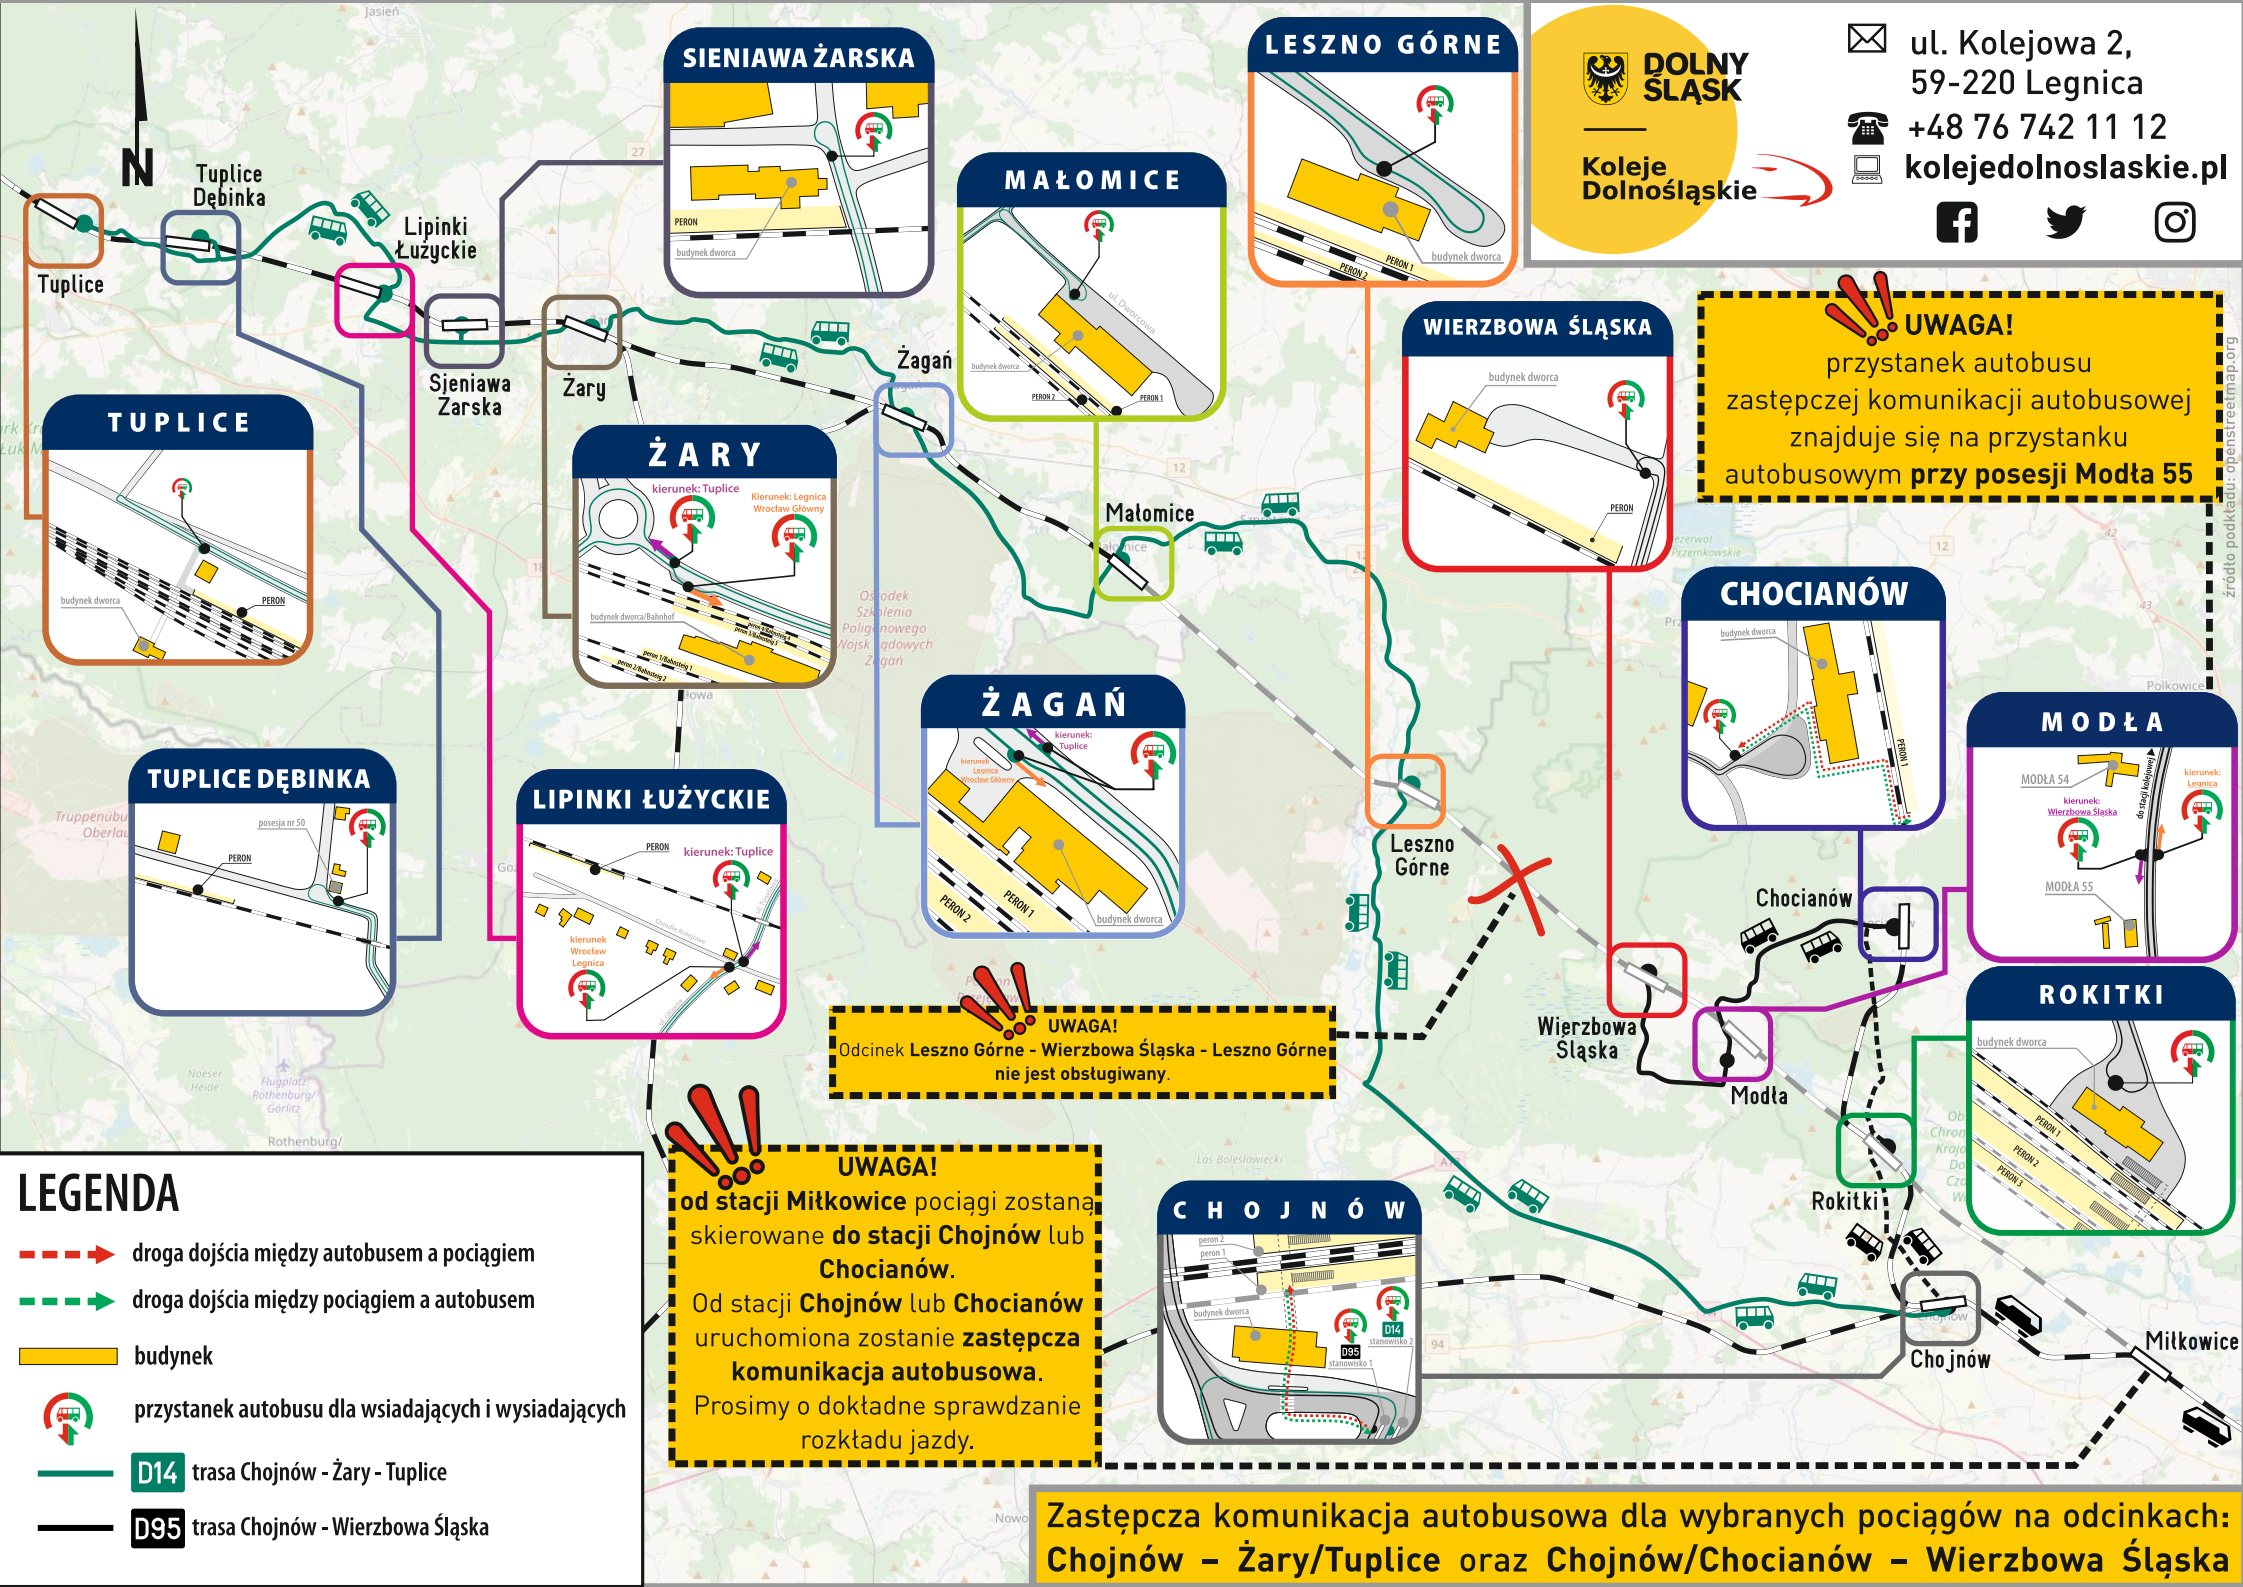

Zastępcza Komunikacja Autobusowa na odcinku Tuplice/Wierzbowa Śląska - Chocianów/Chojnów (02-06.09.2024)
Rozkład jazdy obowiązuje od 01.09.2024 do 09.11.2024
Rozkład jazdy może ulec zmianie, aktualne informacje dostępne są w wyszukiwarkach połączeń oraz pod adresem www.kolejedolnoslaskie.pl

D13 - numer podany w nagłówku odpowiada numeracji linii

▲ - przystanek na żądanie - **chęć wysiadania i wsiadania należy z wyprzedzeniem zasygnalizować obsłudze pociągu**
ξ - pociąg kursuje w określonych terminach (szczegóły w nagłówku kolumny)

PN, ..., ND - pociąg kursuje w określone dni tygodnia

< - pociąg kursuje inną trasą

[01] - nie kursuje w dniu 01.11.2024

[07] - kursuje w dniach 06.09-08.11.2024;
nie kursuje w dniu 01.11.2024

[08] - kursuje w dniach 01.09; 20.09-09.11.2024

[09] - kursuje w dniach 06-19.09.2024

UWAGA!
 przystanek autobusu
 zastępczej komunikacji autobusowej
 znajduje się na przystanku
 autobusowym **przy posesji Modła 55**

UWAGA!
 Odcinek Leszno Górne - Wierzbowa Śląska - Leszno Górne
 nie jest obsługiwany.