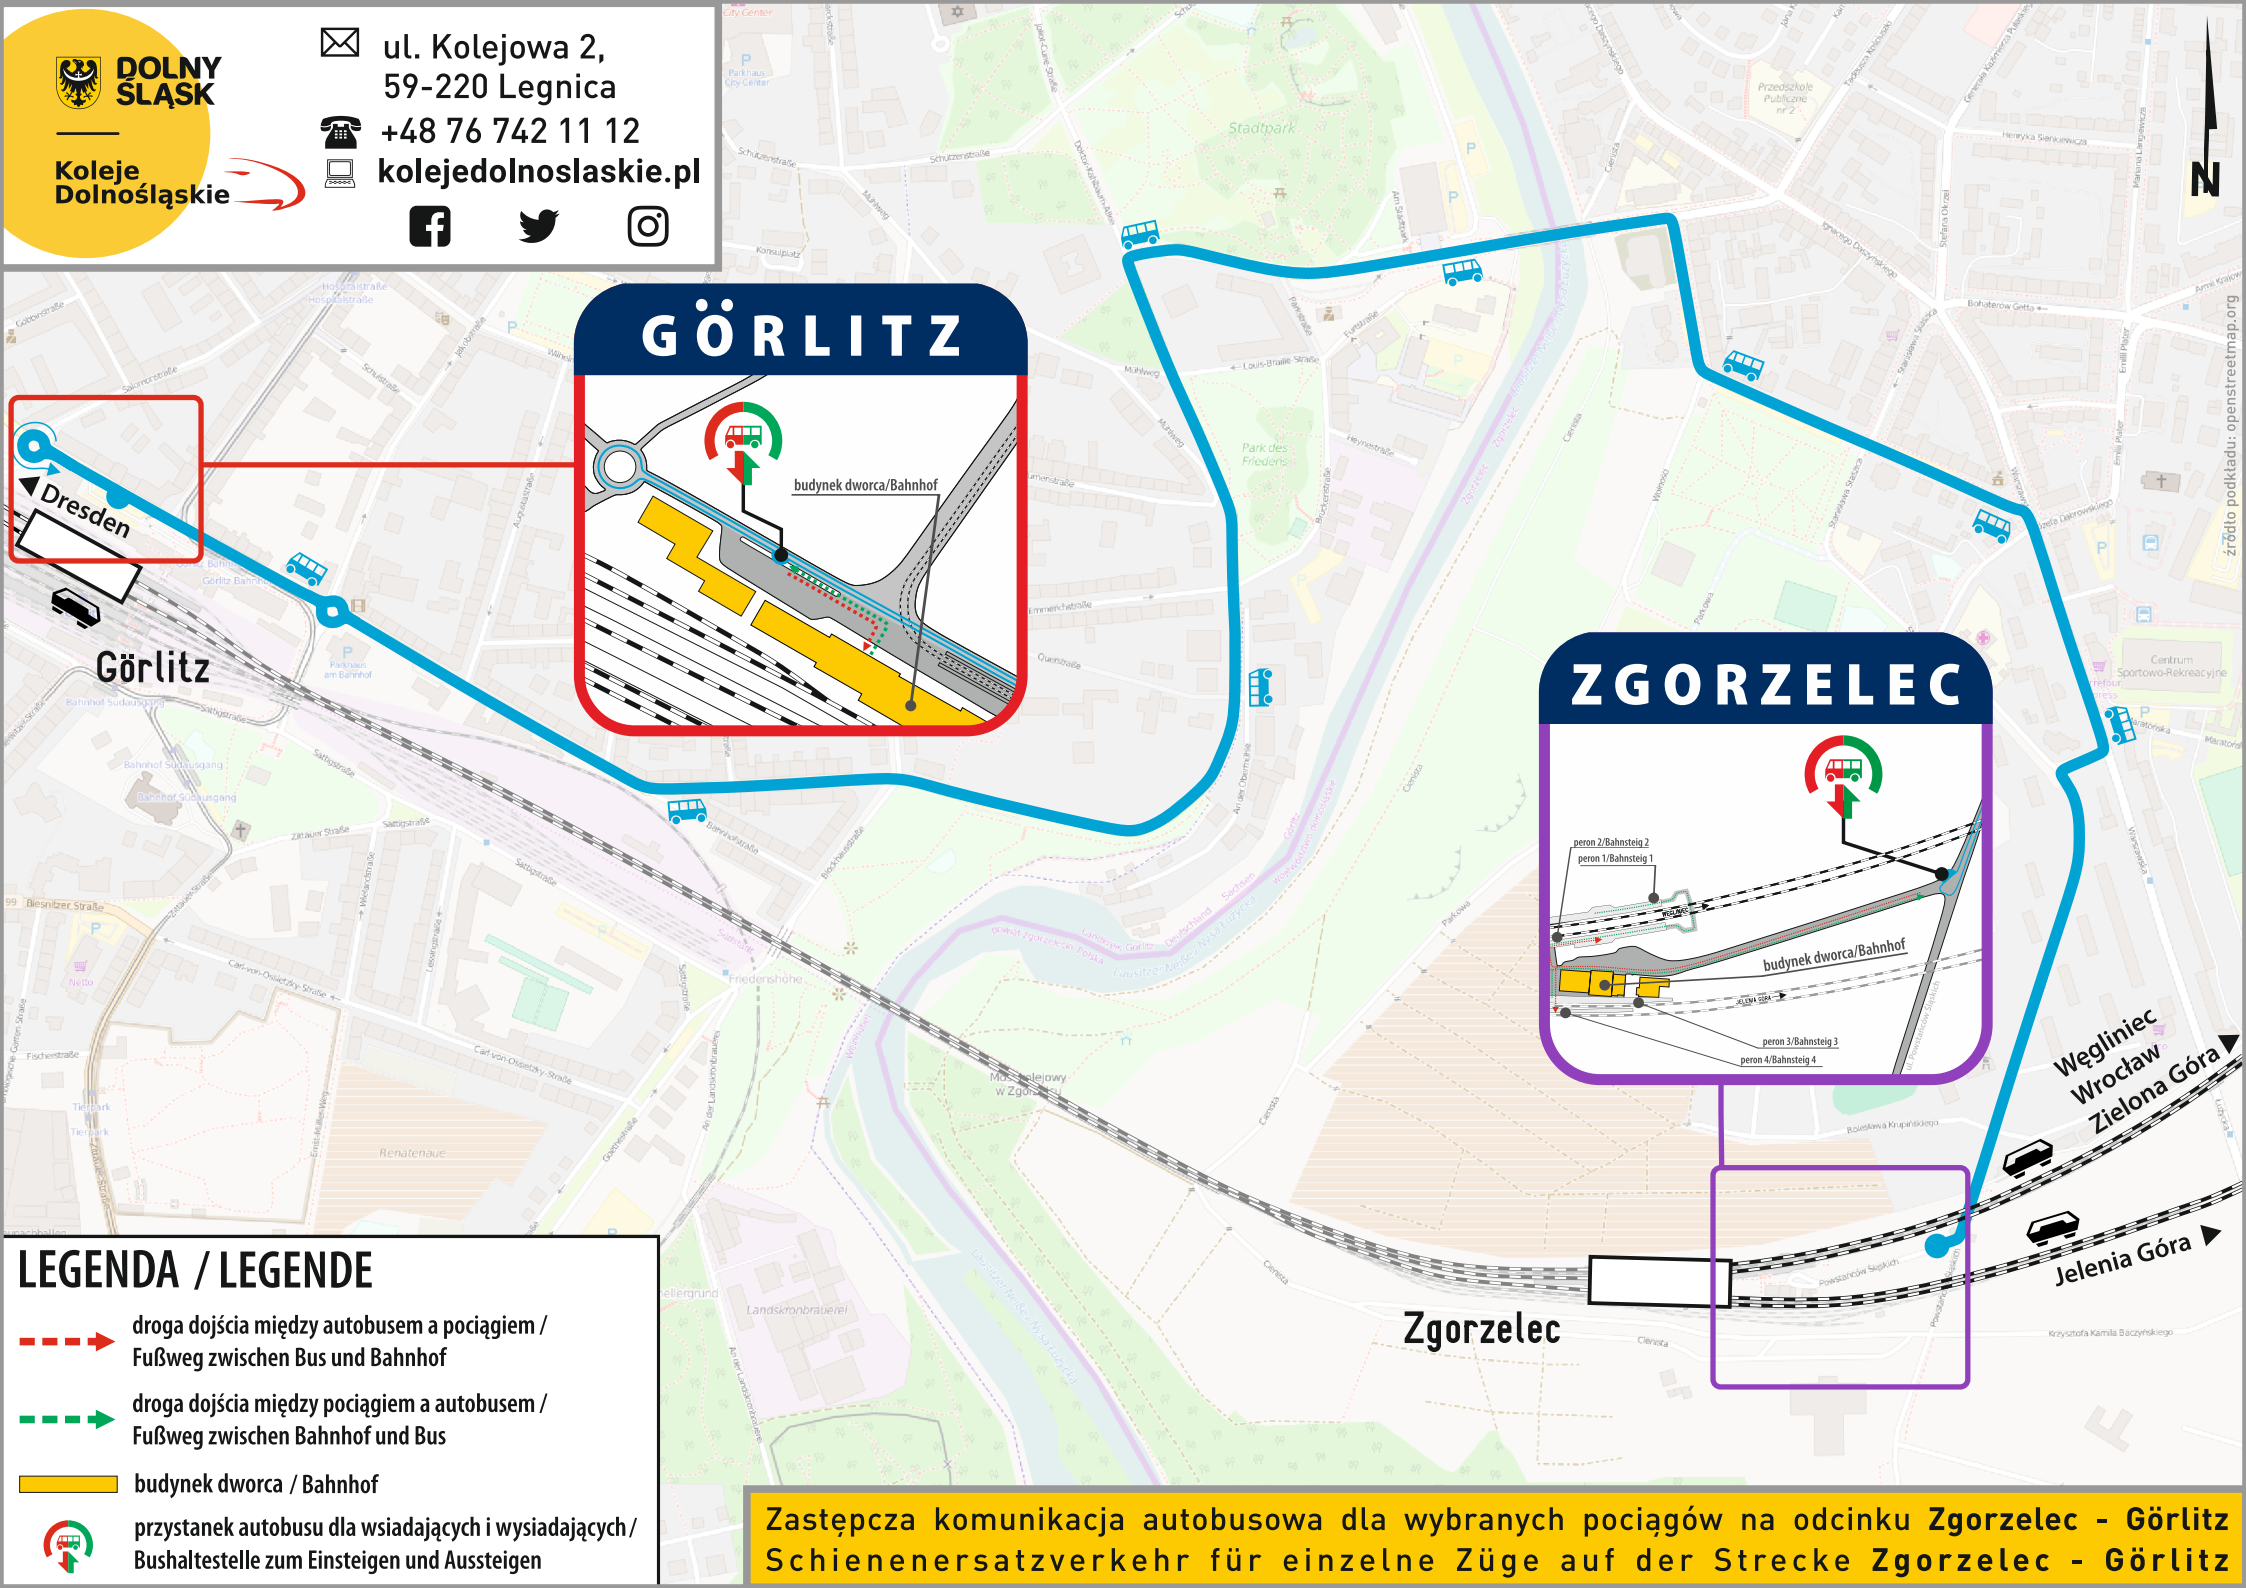

[09] - kursuje w dniach 12.10-09.11.2024 - Der Zug verkehrt am 12.10-09.11.2024

[10] - kursuje w dniach 01.09-11.10.2024 - Der Zug verkehrt am 01.09-11.10.2024

[11] - kursuje w dniach 01-06.09; 11.10-09.11.2024 - Der Zug verkehrt am 01-06.09; 11.10-09.11.2024

[12] - kursuje w dniach 07.09-10.10.2024 - Der Zug verkehrt am 07.09-10.10.2024

[15] - kursuje w dniach 01-30.09.2024 - Der Zug verkehrt am 01-30.09.2024

[16] - kursuje w dniach 01.10-09.11.2024 - Der Zug verkehrt am 01.10-09.11.2024

[17] - nie kursuje w dniu 05.09.2024 - Der Zug verkehrt am 05.09.2024 nicht

[18] - kursuje w dniu 05.09.2024 - Der Zug verkehrt am 05.09.2024

[19] - nie kursuje w dniach 03.10; 31.10.2024 - Der Zug verkehrt am 03.10; 31.10.2024 nicht

[20] - kursuje także SB-ND w dniach 01.09; 12.10-09.11.2024 - Der Zug verkehrt Sa-So auch am 01.09; 12.10-09.11.2024

[21] - kursuje w dniach 07.09-06.10.2024 - Der Zug verkehrt am 07.09-06.10.2024

GÖRLITZ