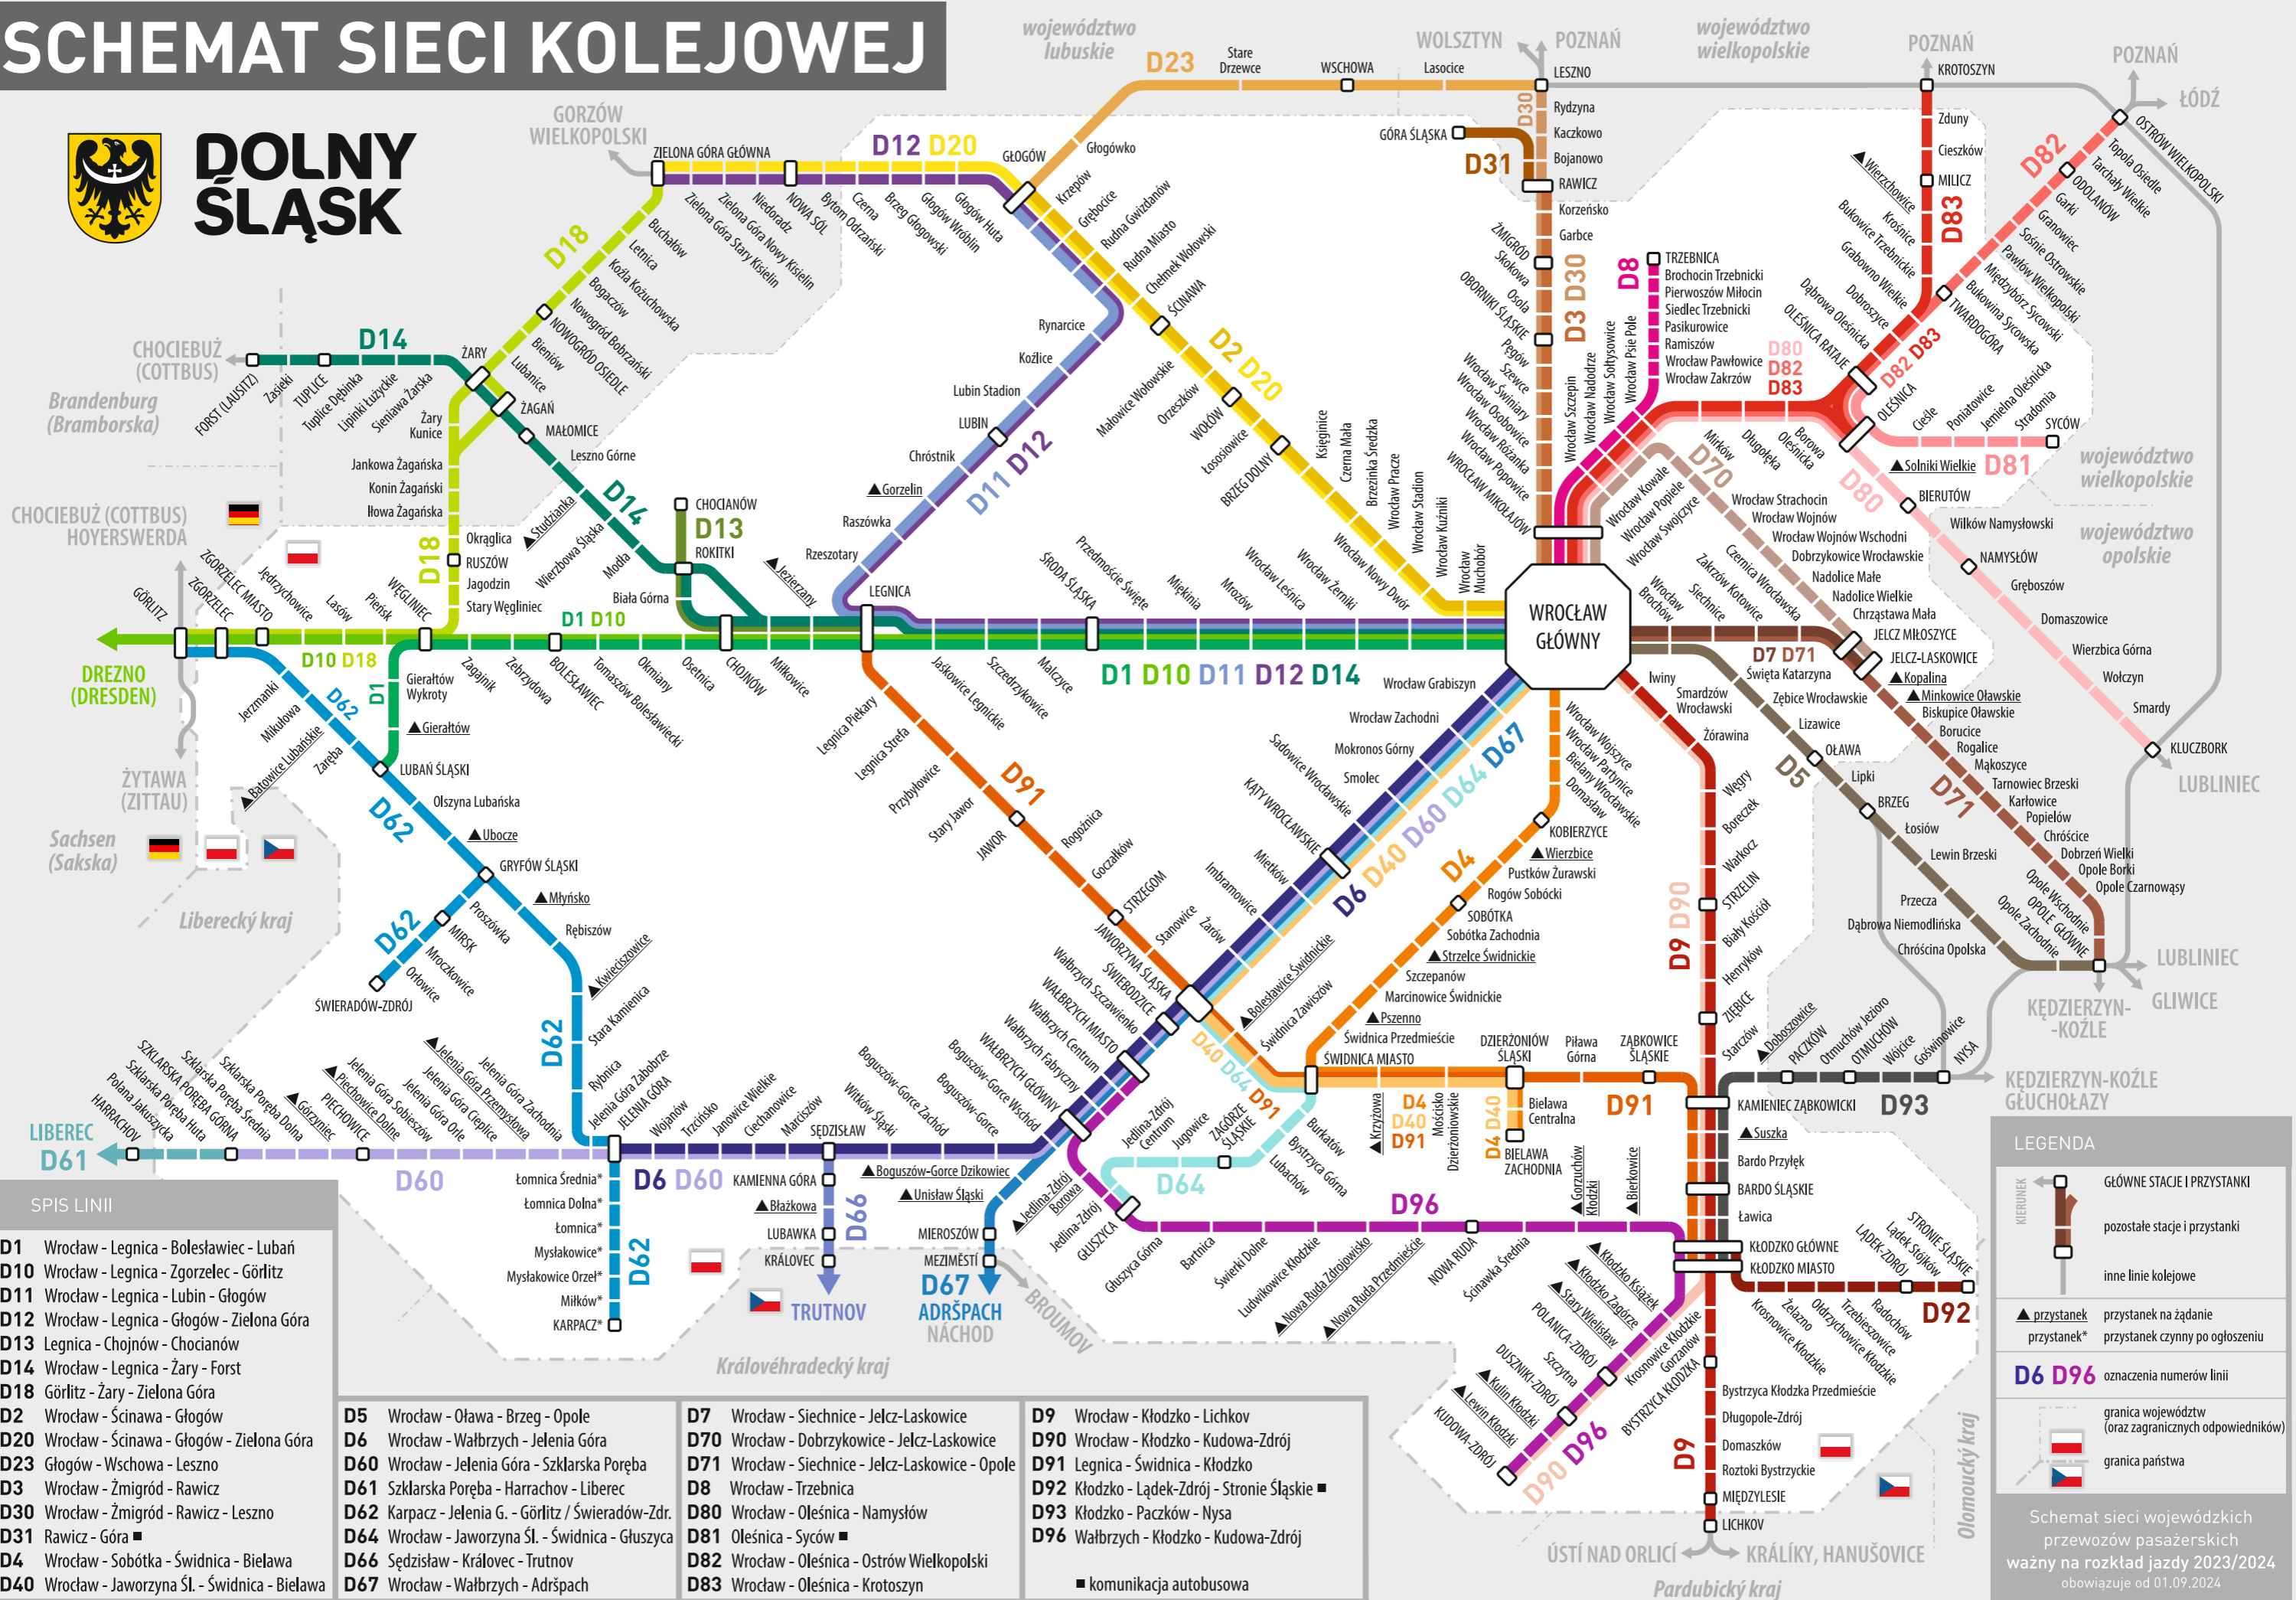

SCHEMAT SIECI KOLEJOWEJ

DOLNY ŚLĄSK

SPIS LINII

- D1 Wrocław - Legnica - Bolesławiec - Lubań
- D10 Wrocław - Legnica - Zgorzelec - Görlitz
- D11 Wrocław - Legnica - Lubin - Głogów
- D12 Wrocław - Legnica - Głogów - Zielona Góra
- D13 Legnica - Chojnów - Chocianów
- D14 Wrocław - Legnica - Żary - Forst
- D18 Görlitz - Żary - Zielona Góra
- D2 Wrocław - Ścinawa - Głogów
- D20 Wrocław - Ścinawa - Głogów - Zielona Góra
- D23 Głogów - Wschowa - Leszno
- D3 Wrocław - Żmigród - Rawicz
- D30 Wrocław - Żmigród - Rawicz - Leszno
- D31 Rawicz - Góra
- D4 Wrocław - Sobótka - Świdnica - Bielawa
- D40 Wrocław - Jaworzyna Śl. - Świdnica - Bielawa

- D5 Wrocław - Oława - Brzeg - Opole
- D6 Wrocław - Wałbrzych - Jelenia Góra
- D60 Wrocław - Jelenia Góra - Szklarska Poręba
- D61 Szklarska Poręba - Harrachov - Liberec
- D62 Karpacz - Jelenia G. - Görlitz / Świeradów-Zdr.
- D64 Wrocław - Jaworzyna Śl. - Świdnica - Głuszyca
- D66 Sędziszów - Královec - Trutnov
- D67 Wrocław - Wałbrzych - Adršpach

- D9 Wrocław - Kłodzko - Lichkov
- D90 Wrocław - Kłodzko - Kudowa-Zdrój
- D91 Legnica - Świdnica - Kłodzko
- D92 Kłodzko - Łądek-Zdrój - Stronie Śląskie
- D93 Kłodzko - Paczków - Nysa
- D96 Wałbrzych - Kłodzko - Kudowa-Zdrój

LEGENDA

- ← KIERUNEK
- GŁÓWNE STACJE I PRZYSTANKI
- pozostałe stacje i przystanki
- inne linie kolejowe
- ▲ przystanek
- ▲* przystanek czynny po ogłoszeniu
- D6 D96 oznaczenia numerów linii
- granica województw (oraz zagranicznych odpowiedników)
- granica państwa