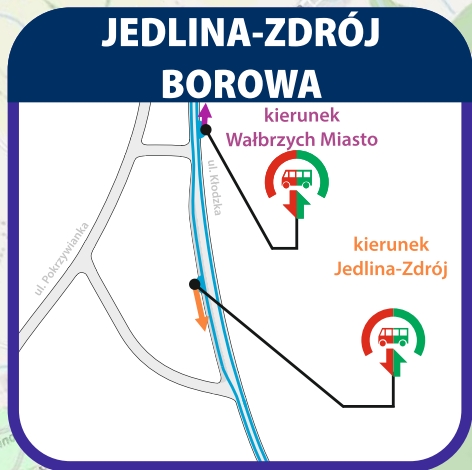

LEGENDA

- droga dojścia między autobusem a pociągiem
- droga dojścia między pociągiem a autobusem
- budynek
- przystanek autobusu dla wsiadających i wysiadających

źródło podkladu: openstreetmap.org