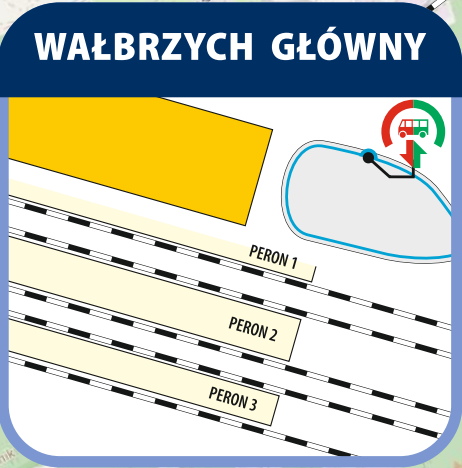

LEGENDA

- droga dojścia między autobusem a pociągiem
- droga dojścia między pociągiem a autobusem
- budynek
- przystanek autobusu dla wsiadających i wysiadających

źródło podkladu: openstreetmap.org