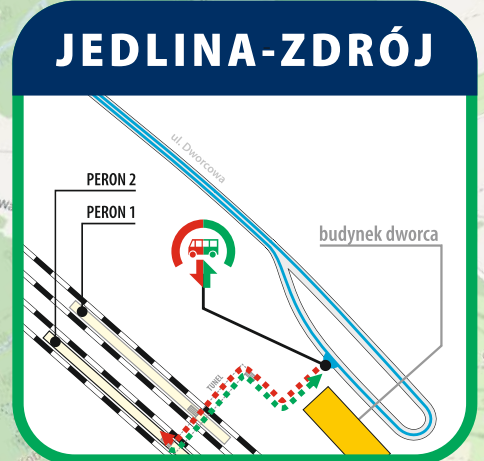

LEGENDA

- droga dojścia między autobusem a pociągiem
- droga dojścia między pociągiem a autobusem
- budynek
- przystanek autobusu dla wsiadających i wysiadających

źródło podkladu: openstreetmap.org