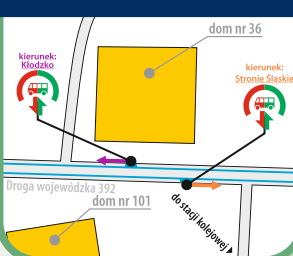

D92 - numer podany w nagłówku odpowiada numeracji linii

- odcinek, na którym pasażerowie są przewożeni autobusami

ξ - pociąg kursuje w określonych terminach
- (szczegóły w nagłówku kolumny)

PN, ..., ND - pociąg kursuje w określone dni tygodnia

Rozkład jazdy obowiązuje od 09.06.2024 do 31.08.2024

Rozkład jazdy może ulec zmianie, aktualne informacje dostępne są w wyszukiwarkach połączeń oraz pod adresem www.kolejedolnoslaskie.pl

przewoźnik	KD	KD	KD	LEO/KD	KD	KD	LEO/KD	KD	LEO/KD	KD	LEO/KD	KD	LEO/KD	KD	LEO/KD
numer autobusu/pociągu	60320	60640	60322	60644	60324	60326	60658	60328	60662	60330	60670	60332	60676		
				6280			6284		6286		6288		6290		
numer linii	D92	D9	D92	D9	D92	D92	D9	D92	D9	D92	D9	D92	D9		
															KD Sprinter Twierdza
km	ze stacji		Międzylesie		Lichkov		Lichkov		Lichkov		Lichkov		Lichkov		Lichkov
0,000	Stronie Śląskie	o	06.34		08.36		10.52	13.30		15.55		18.28		20.41	
0,000	Stronie Śląskie	o	06.38		08.40		10.56	13.34		15.59		18.32		20.45	
3,277	Lądek Stójków	o	06.41		08.43		10.59	13.37		16.02		18.35		20.48	
5,599	Lądek-Zdrój	o	06.46		08.48		11.04	13.42		16.07		18.40		20.53	
8,974	Radochów	o	06.52		08.54		11.10	13.48		16.13		18.46		20.59	
12,102	Trzebieszowice	o	06.56		08.58		11.14	13.52		16.17		18.50		21.03	
17,551	Ołdrzychowice Kłodzkie	o	07.03		09.05		11.21	13.59		16.24		18.57		21.10	
20,814	Żelazno	o	07.06		09.08		11.24	14.02		16.27		19.00		21.13	
24,092	Krosnowice Kłodzkie	o	07.11		09.13		11.29	14.07		16.32		19.05		21.18	
29,045	Kłodzko Miasto	p	07.27	<	09.27	<	11.43	14.21	<	16.46	<	19.19	<	21.32	<
		o		07.39		09.37			14.31		16.56		19.29		21.42
124,454	Wrocław Główny	p		09.17		11.11			16.17		18.35		21.06		23.03
	do stacji					Rawicz									

- D92** - numer podany w nagłówku odpowiada numeracji linii
-  - odcinek, na którym pasażerowie są przewożeni autobusami
- < - pociąg kursuje inną trasą

KŁODZKO GŁÓWNE

TRZEBIESZOWICE

ŁĄDEK-ZDRÓJ

KŁODZKO MIASTO