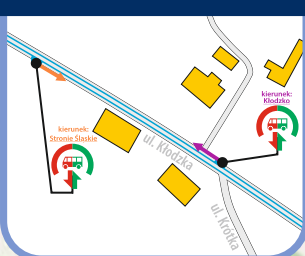

D92 - numer podany w nagłówku odpowiada numeracji linii

- odcinek, na którym pasażerowie są przewożeni autobusami

ξ - pociąg kursuje w określonych terminach
- (szczegóły w nagłówku kolumny)

PN, ..., ND - pociąg kursuje w określone dni tygodnia

- D92** - numer podany w nagłówku odpowiada numeracji linii
-  - odcinek, na którym pasażerowie są przewożeni autobusami
- < - pociąg kursuje inną trasą

KŁODZKO GŁÓWNE

TRZEBIESZOWICE

ŁĄDEK-ZDRÓJ

KŁODZKO MIASTO

OŁDRZYCHOWICE KŁODZKIE

ŁĄDEK STÓJKÓW

KROSNOWICE KŁODZKIE

RADOCHÓW

STRONIE ŚLĄSKIE

ŻELAZNO

STRONIE ŚLĄSKIE

LEGENDA