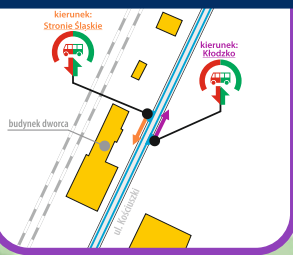

D92 - numer podany w nagłówku odpowiada numeracji linii

- odcinek, na którym pasażerowie są przewożeni autobusami

ξ - pociąg kursuje w określonych terminach
- (szczegóły w nagłówku kolumny)

PN, ..., ND - pociąg kursuje w określone dni tygodnia

- D92** - numer podany w nagłówku odpowiada numeracji linii
-  - odcinek, na którym pasażerowie są przewożeni autobusami
- < - pociąg kursuje inną trasą

KŁODZKO GŁÓWNE

TRZEBIESZOWICE

ŁĄDEK-ZDRÓJ

KŁODZKO MIASTO

OŁDRZYCHOWICE KŁODZKIE

ŁĄDEK STÓJKÓW

KROSNOWICE KŁODZKIE

RADOCHÓW

STRONIE ŚLĄSKIE

ŻELAZNO

STRONIE ŚLĄSKIE

LEGENDA

- droga dojścia między autobusem a pociągiem
- droga dojścia między pociągiem a autobusem
- budynek
- przystanek autobusu dla wsiadających i wysiadających

Kolejowa komunikacja autobusowa na odcinku **Stronie Śląskie - Kłodzko Miasto (- Kłodzko Główne)**