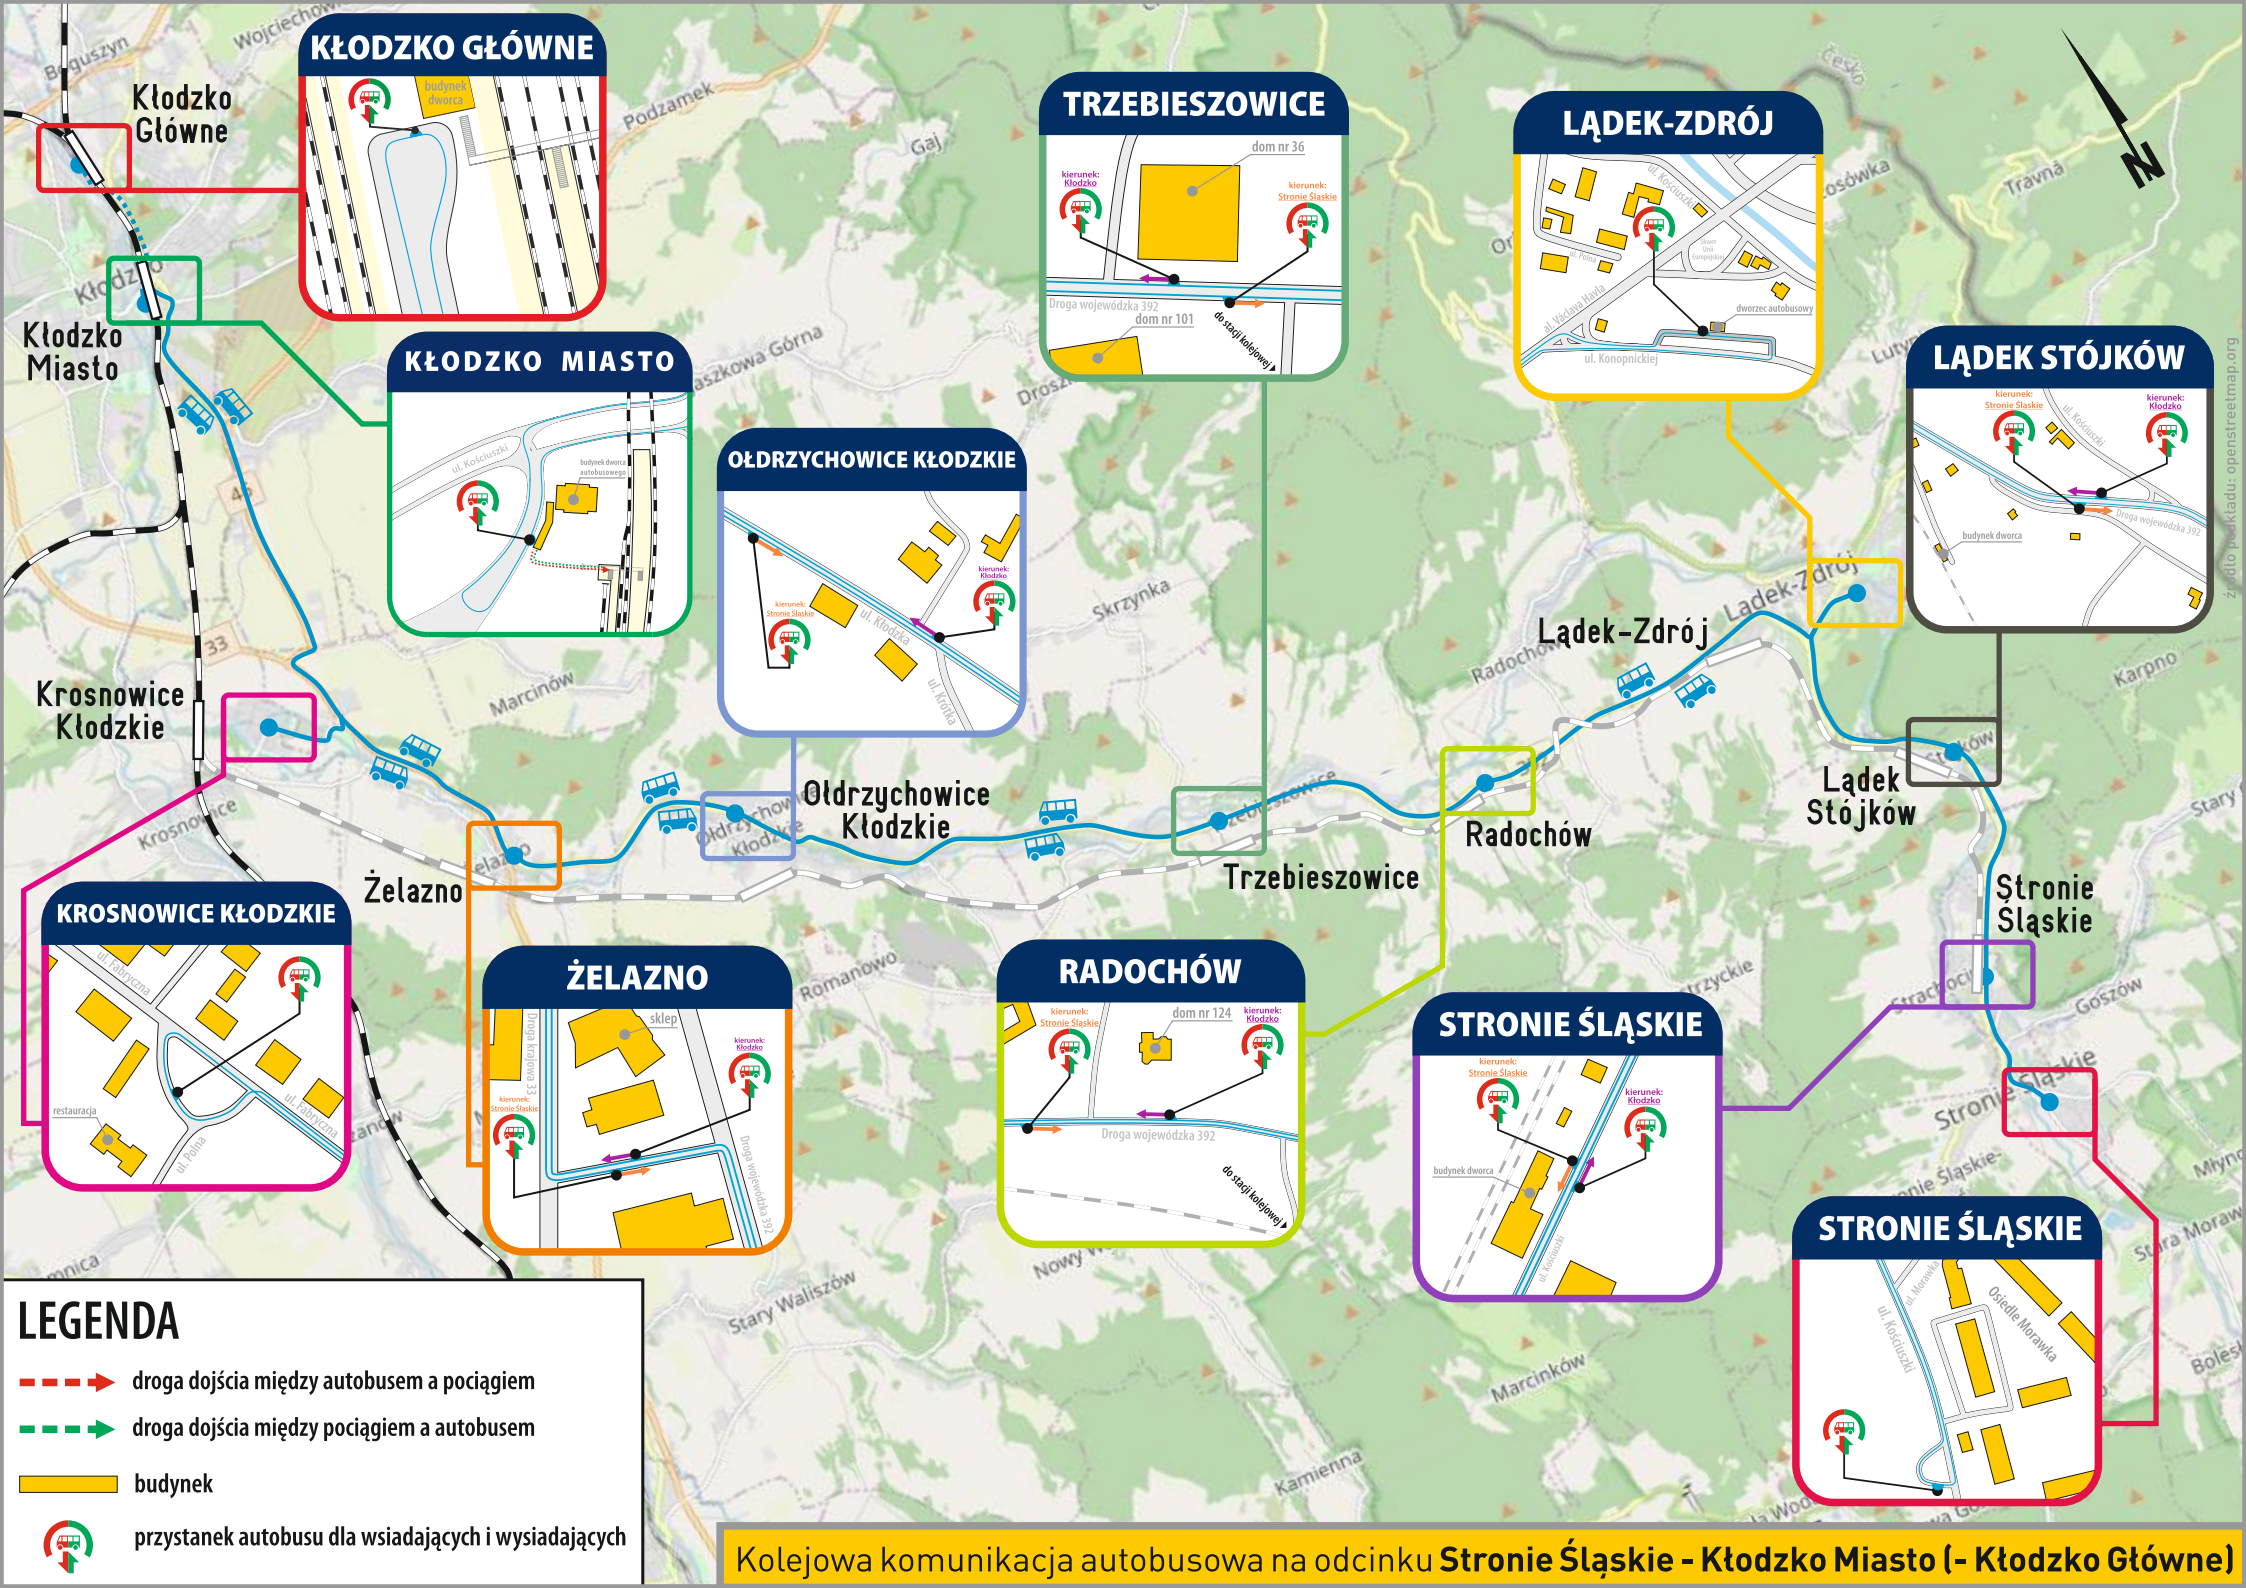

< - pociąg kursuje inną trasą

[01] - nie kursuje w dniu 15.08.2024**[02]** - kursuje także w dniu 15.08.2024Rozkład jazdy wszystkich pociągów na odcinku Wrocław Główny - Kłodzko Miasto zawiera tabela **D9**

Rozkład jazdy obowiązuje od 09.06.2024 do 31.08.2024

Rozkład jazdy może ulec zmianie, aktualne informacje dostępne są w wyszukiwarkach połączeń oraz pod adresem www.kolejedolnoslaskie.pl

przewoźnik	KD	KD	KD	LEO/KD	KD	KD	LEO/KD	KD	LEO/KD	KD	LEO/KD	KD	LEO/KD	KD	LEO/KD
numer autobusu/pociągu	60320	60640	60322	60644	60324	60326	60658	60328	60662	60330	60670	60332	60676		
				6280			6284		6286		6288		6290		
numer linii	D92	D9	D92	D9	D92	D92	D9	D92	D9	D92	D9	D92	D9		
															KD Sprinter Twierdza
km	ze stacji		Międzylesie		Lichkov		Lichkov		Lichkov		Lichkov		Lichkov		Lichkov
0,000	Stronie Śląskie	o	06.34		08.36		10.52	13.30		15.55		18.28		20.41	
0,000	Stronie Śląskie	o	06.38		08.40		10.56	13.34		15.59		18.32		20.45	
3,277	Lądek Stójków	o	06.41		08.43		10.59	13.37		16.02		18.35		20.48	
5,599	Lądek-Zdrój	o	06.46		08.48		11.04	13.42		16.07		18.40		20.53	
8,974	Radochów	o	06.52		08.54		11.10	13.48		16.13		18.46		20.59	
12,102	Trzebieszowice	o	06.56		08.58		11.14	13.52		16.17		18.50		21.03	
17,551	Ołdrzychowice Kłodzkie	o	07.03		09.05		11.21	13.59		16.24		18.57		21.10	
20,814	Żelazno	o	07.06		09.08		11.24	14.02		16.27		19.00		21.13	
24,092	Krosnowice Kłodzkie	o	07.11		09.13		11.29	14.07		16.32		19.05		21.18	
29,045	Kłodzko Miasto	p	07.27	<	09.27	<	11.43	14.21	<	16.46	<	19.19	<	21.32	<
		o		07.39		09.37			14.31		16.56		19.29		21.42
124,454	Wrocław Główny	p		09.17		11.11			16.17		18.35		21.06		23.03
	do stacji					Rawicz									

- D92** - numer podany w nagłówku odpowiada numeracji linii
-  - odcinek, na którym pasażerowie są przewożeni autobusami
- < - pociąg kursuje inną trasą

KŁODZKO GŁÓWNE

TRZEBIESZOWICE

ŁĄDEK-ZDRÓJ

KŁODZKO MIASTO