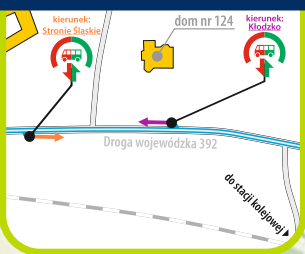

- D92** - numer podany w nagłówku odpowiada numeracji linii
-  - odcinek, na którym pasażerowie są przewożeni autobusami
- < - pociąg kursuje inną trasą

KŁODZKO GŁÓWNE

TRZEBIESZOWICE

ŁĄDEK-ZDRÓJ

KŁODZKO MIASTO

OŁDRZYCHOWICE KŁODZKIE

ŁĄDEK STÓJKÓW

KROSNOWICE KŁODZKIE

RADOCHÓW

STRONIE ŚLĄSKIE

ŻELAZNO

STRONIE ŚLĄSKIE

LEGENDA

- droga dojścia między autobusem a pociągiem
- droga dojścia między pociągiem a autobusem
- budynek
- przystanek autobusu dla wsiadających i wysiadających

Kolejowa komunikacja autobusowa na odcinku **Stronie Śląskie - Kłodzko Miasto (- Kłodzko Główne)**