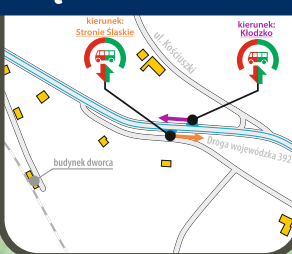

Rozkład jazdy obowiązuje od 09.06.2024 do 31.08.2024

Rozkład jazdy może ulec zmianie, aktualne informacje dostępne są w wyszukiwarkach połączeń oraz pod adresem www.kolejedolnoslaskie.pl

przewoźnik	KD	KD	KD	LEO/KD	KD	KD	LEO/KD	KD	LEO/KD	KD	LEO/KD	KD	LEO/KD	KD	LEO/KD
numer autobusu/pociągu	60320	60640	60322	60644	60324	60326	60658	60328	60662	60330	60670	60332	60676		
				6280			6284		6286		6288		6290		
numer linii	D92	D9	D92	D9	D92	D92	D9	D92	D9	D92	D9	D92	D9		
															KD Sprinter Twierdza
km	ze stacji		Międzylesie		Lichkov		Lichkov		Lichkov		Lichkov		Lichkov		Lichkov
0,000	Stronie Śląskie	o	06.34		08.36		10.52	13.30		15.55		18.28		20.41	
0,000	Stronie Śląskie	o	06.38		08.40		10.56	13.34		15.59		18.32		20.45	
3,277	Lądek Stójków	o	06.41		08.43		10.59	13.37		16.02		18.35		20.48	
5,599	Lądek-Zdrój	o	06.46		08.48		11.04	13.42		16.07		18.40		20.53	
8,974	Radochów	o	06.52		08.54		11.10	13.48		16.13		18.46		20.59	
12,102	Trzebieszowice	o	06.56		08.58		11.14	13.52		16.17		18.50		21.03	
17,551	Ołdrzychowice Kłodzkie	o	07.03		09.05		11.21	13.59		16.24		18.57		21.10	
20,814	Żelazno	o	07.06		09.08		11.24	14.02		16.27		19.00		21.13	
24,092	Krosnowice Kłodzkie	o	07.11		09.13		11.29	14.07		16.32		19.05		21.18	
29,045	Kłodzko Miasto	p	07.27	<	09.27	<	11.43	14.21	<	16.46	<	19.19	<	21.32	<
		o		07.39		09.37			14.31		16.56		19.29		21.42
124,454	Wrocław Główny	p		09.17		11.11			16.17		18.35		21.06		23.03
	do stacji					Rawicz									

- D92** - numer podany w nagłówku odpowiada numeracji linii
-  - odcinek, na którym pasażerowie są przewożeni autobusami
- < - pociąg kursuje inną trasą

KŁODZKO GŁÓWNE

TRZEBIESZOWICE

ŁĄDEK-ZDRÓJ

KŁODZKO MIASTO

OŁDRZYCHOWICE KŁODZKIE

ŁĄDEK STÓJKÓW

KROSNOWICE KŁODZKIE

RADOCHÓW

STRONIE ŚLĄSKIE

ŻELAZNO

STRONIE ŚLĄSKIE

LEGENDA