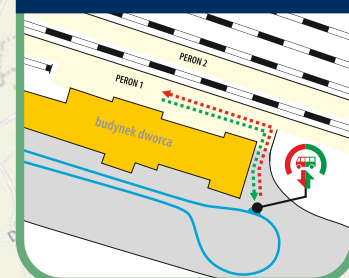

[10] - kursuje w dniach 22.07-31.08.2024

[12] - kursuje w dniach 14.06-19.07.2024

LEGNICA

LEGNICA PIEKARY

PRZYBYŁOWICE

STARY JAWOR

UWAGA!

Ze względu na przebudowę ulic **zmiana lokalizacji przystanku Legnica Piekary.**

LEGNICA STREFA

JAWOR

ROGOŹNICA

✉ ul. Kolejowa 2,
59-220 Legnica
☎ +48 76 742 11 12
💻 kolejedolnoslaskie.pl
f t i

LEGENDA

- droga dojścia między autobusem a pociągiem
- droga dojścia między pociągiem a autobusem
- budynek
- przystanek autobusu dla wsiadających i wysiadających