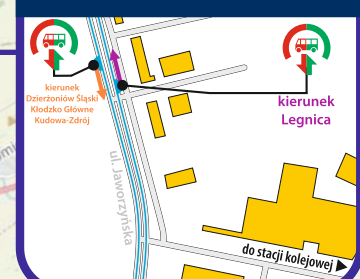

[10] - kursuje w dniach 22.07-31.08.2024

[12] - kursuje w dniach 14.06-19.07.2024

LEGNICA

LEGNICA PIEKARY

PRZYBYŁOWICE

STARY JAWOR

UWAGA!

Ze względu na przebudowę ulic **zmiana lokalizacji przystanku Legnica Piekary.**

LEGNICA STREFA

JAWOR

ROGOŹNICA

✉ ul. Kolejowa 2,
59-220 Legnica
☎ +48 76 742 11 12
💻 kolejedolnoslaskie.pl
f t i

LEGENDA

- droga dojścia między autobusem a pociągiem
- droga dojścia między pociągiem a autobusem
- budynek
- przystanek autobusu dla wsiadających i wysiadających