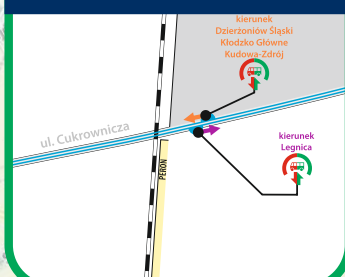

[10] - kursuje w dniach 22.07-31.08.2024

[12] - kursuje w dniach 14.06-19.07.2024

LEGNICA

LEGNICA PIEKARY

PRZYBYŁOWICE

STARY JAWOR

UWAGA!

Ze względu na przebudowę ulic **zmiana lokalizacji przystanku Legnica Piekary.**

LEGNICA STREFA

JAWOR

ROGOŹNICA

✉ ul. Kolejowa 2,
59-220 Legnica
☎ +48 76 742 11 12
💻 kolejedolnoslaskie.pl
f t i

LEGENDA

- droga dojścia między autobusem a pociągiem
- droga dojścia między pociągiem a autobusem
- budynek
- przystanek autobusu dla wsiadających i wysiadających