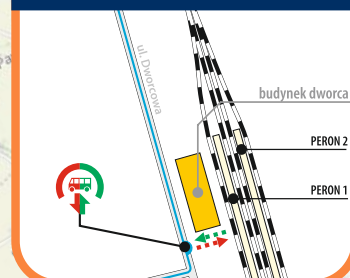

[10] - kursuje w dniach 22.07-31.08.2024

[12] - kursuje w dniach 14.06-19.07.2024

LEGNICA

LEGNICA PIEKARY

PRZYBYŁOWICE

STARY JAWOR

UWAGA!

Ze względu na przebudowę ulic **zmiana lokalizacji przystanku Legnica Piekary.**

LEGNICA STREFA

JAWOR

ROGOŹNICA

✉ ul. Kolejowa 2,
59-220 Legnica
☎ +48 76 742 11 12
💻 kolejedolnoslaskie.pl
f t i

LEGENDA

- droga dojścia między autobusem a pociągiem
- droga dojścia między pociągiem a autobusem
- budynek
- przystanek autobusu dla wsiadających i wysiadających