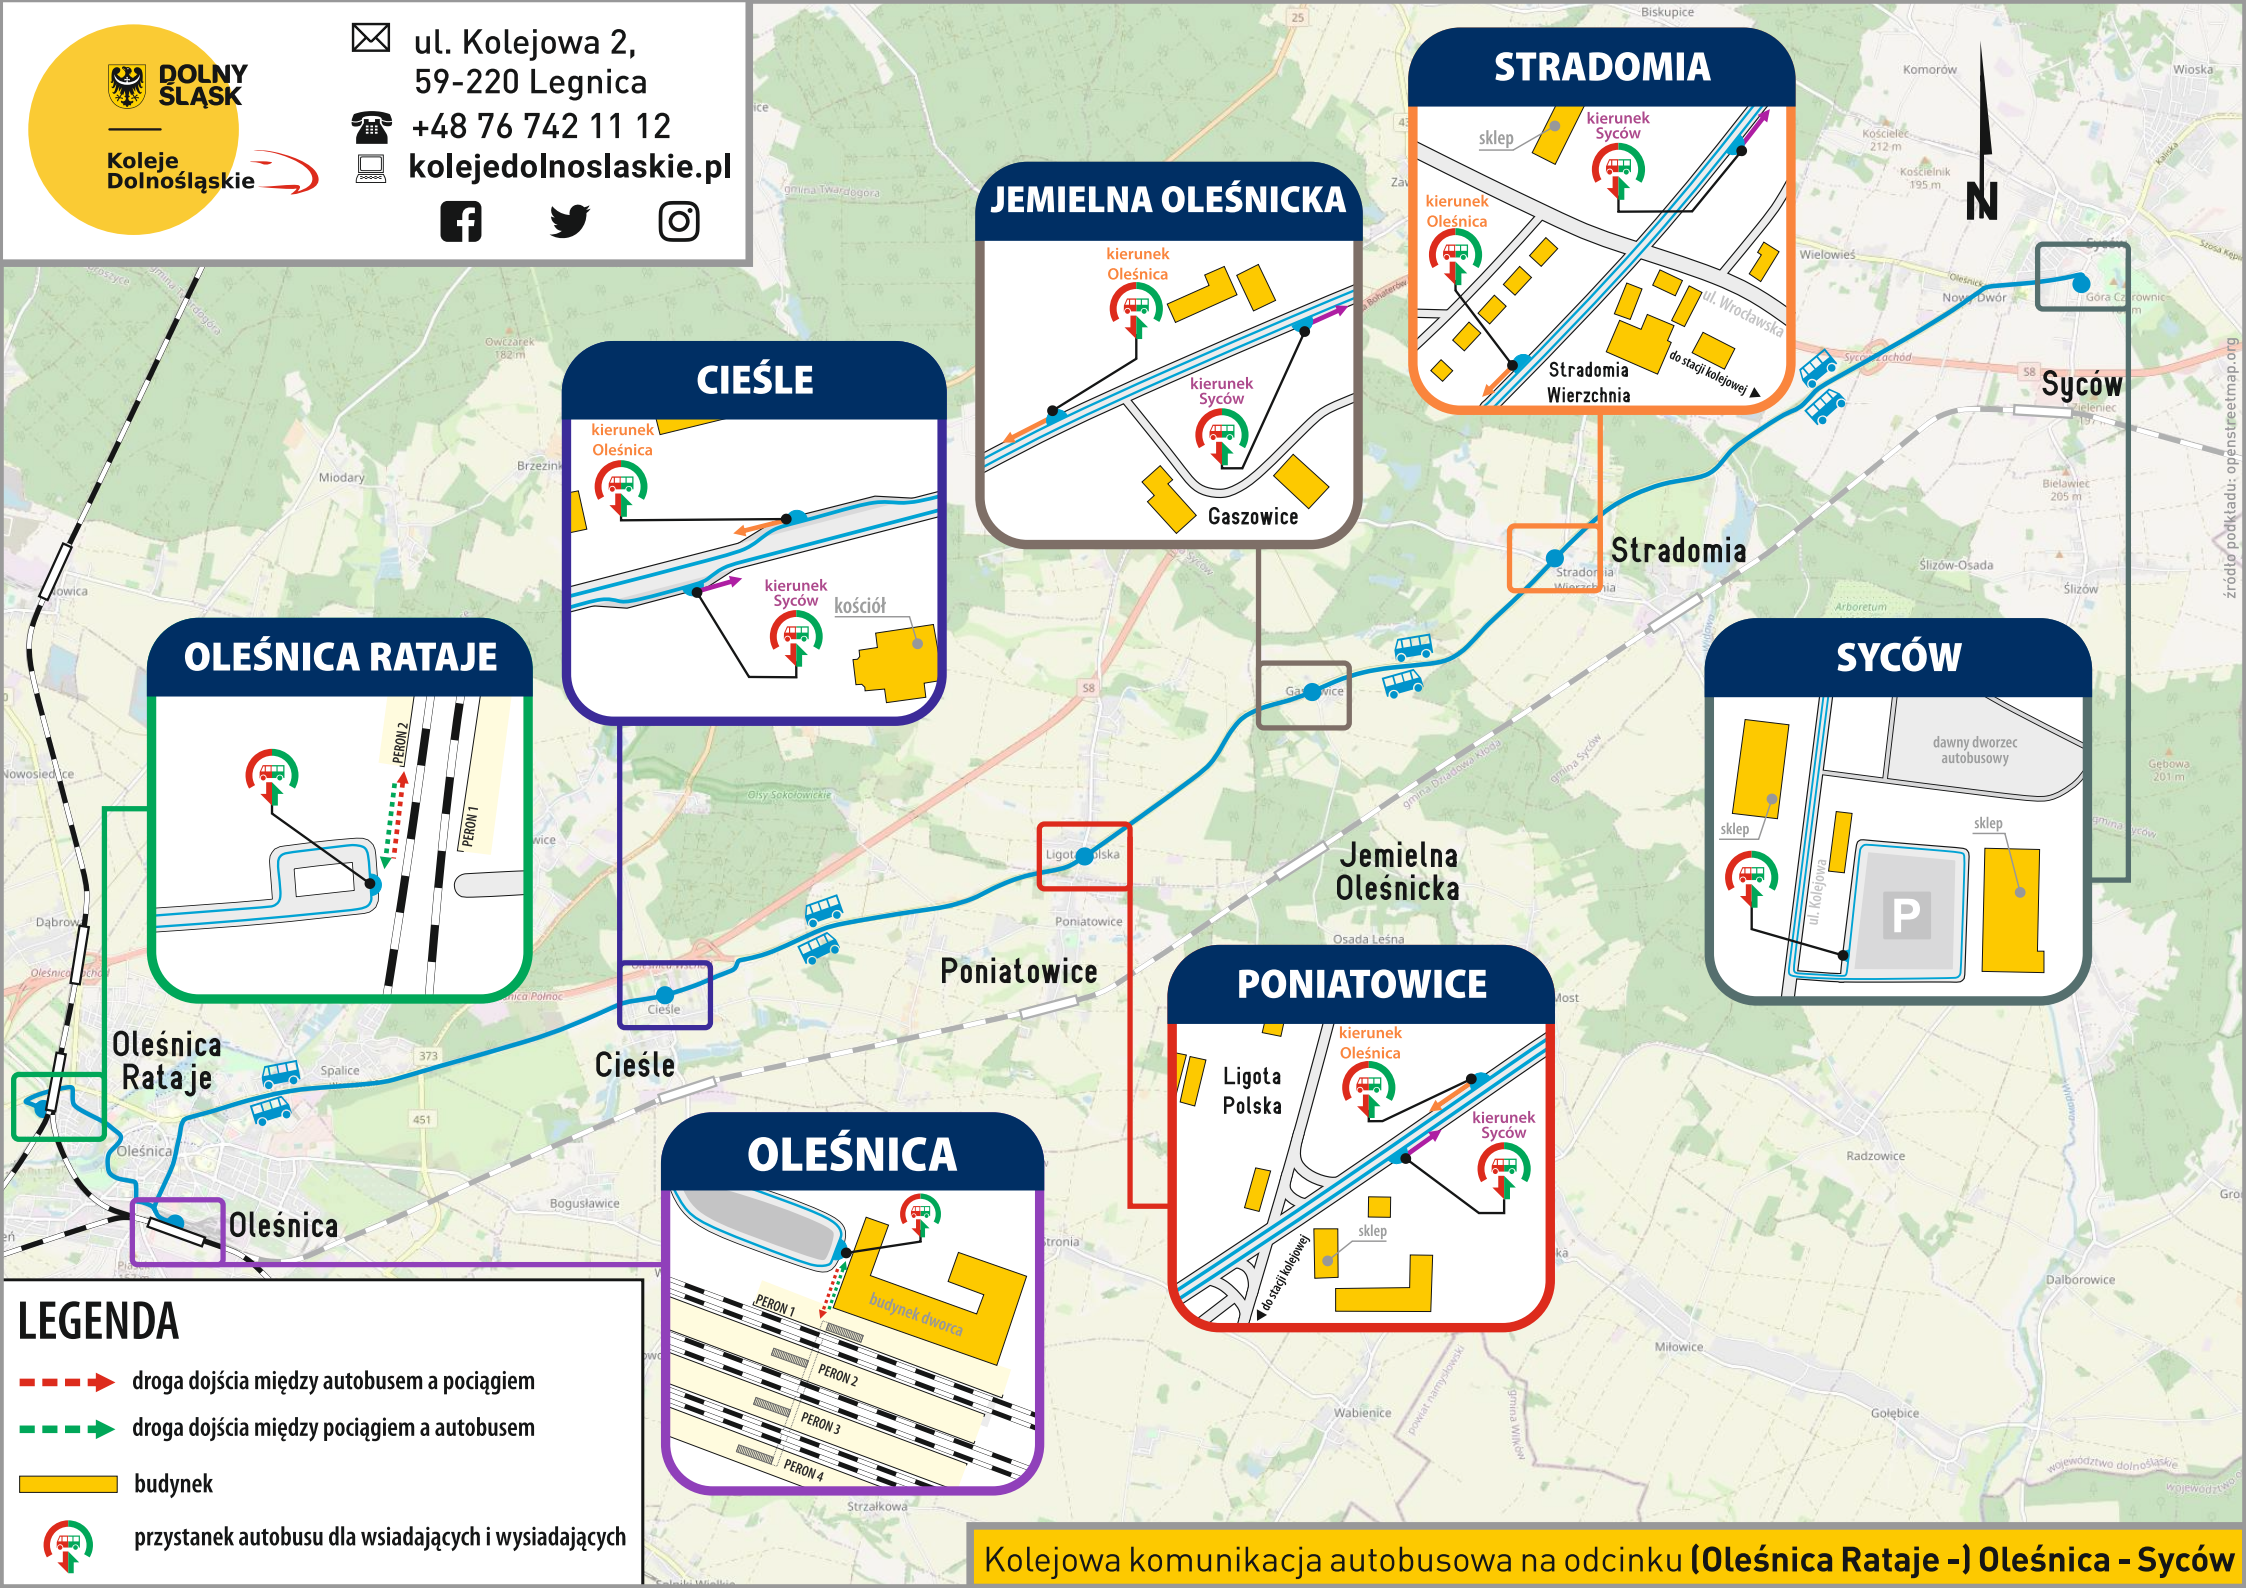

[02] - kursuje także w dniu 15.08.2024

D81 - numer podany w nagłówku odpowiada numeracji linii

ξ - odcinek, na którym pasażerowie są przewożeni autobusami KKA

< - autobus KKA/pociąg kursuje w określonych terminach  
(szczegóły w nagłówku kolumny)

### OLEŚNICA RATAJE

Diagram showing bus routes from the station platform. A red arrow indicates the direction towards Oleśnica, and a green arrow indicates the direction towards Syców.

### CIEŚLE

Diagram showing bus routes from the station platform. A red arrow indicates the direction towards Oleśnica, and a green arrow indicates the direction towards Syców. A church icon is labeled 'kościół'.