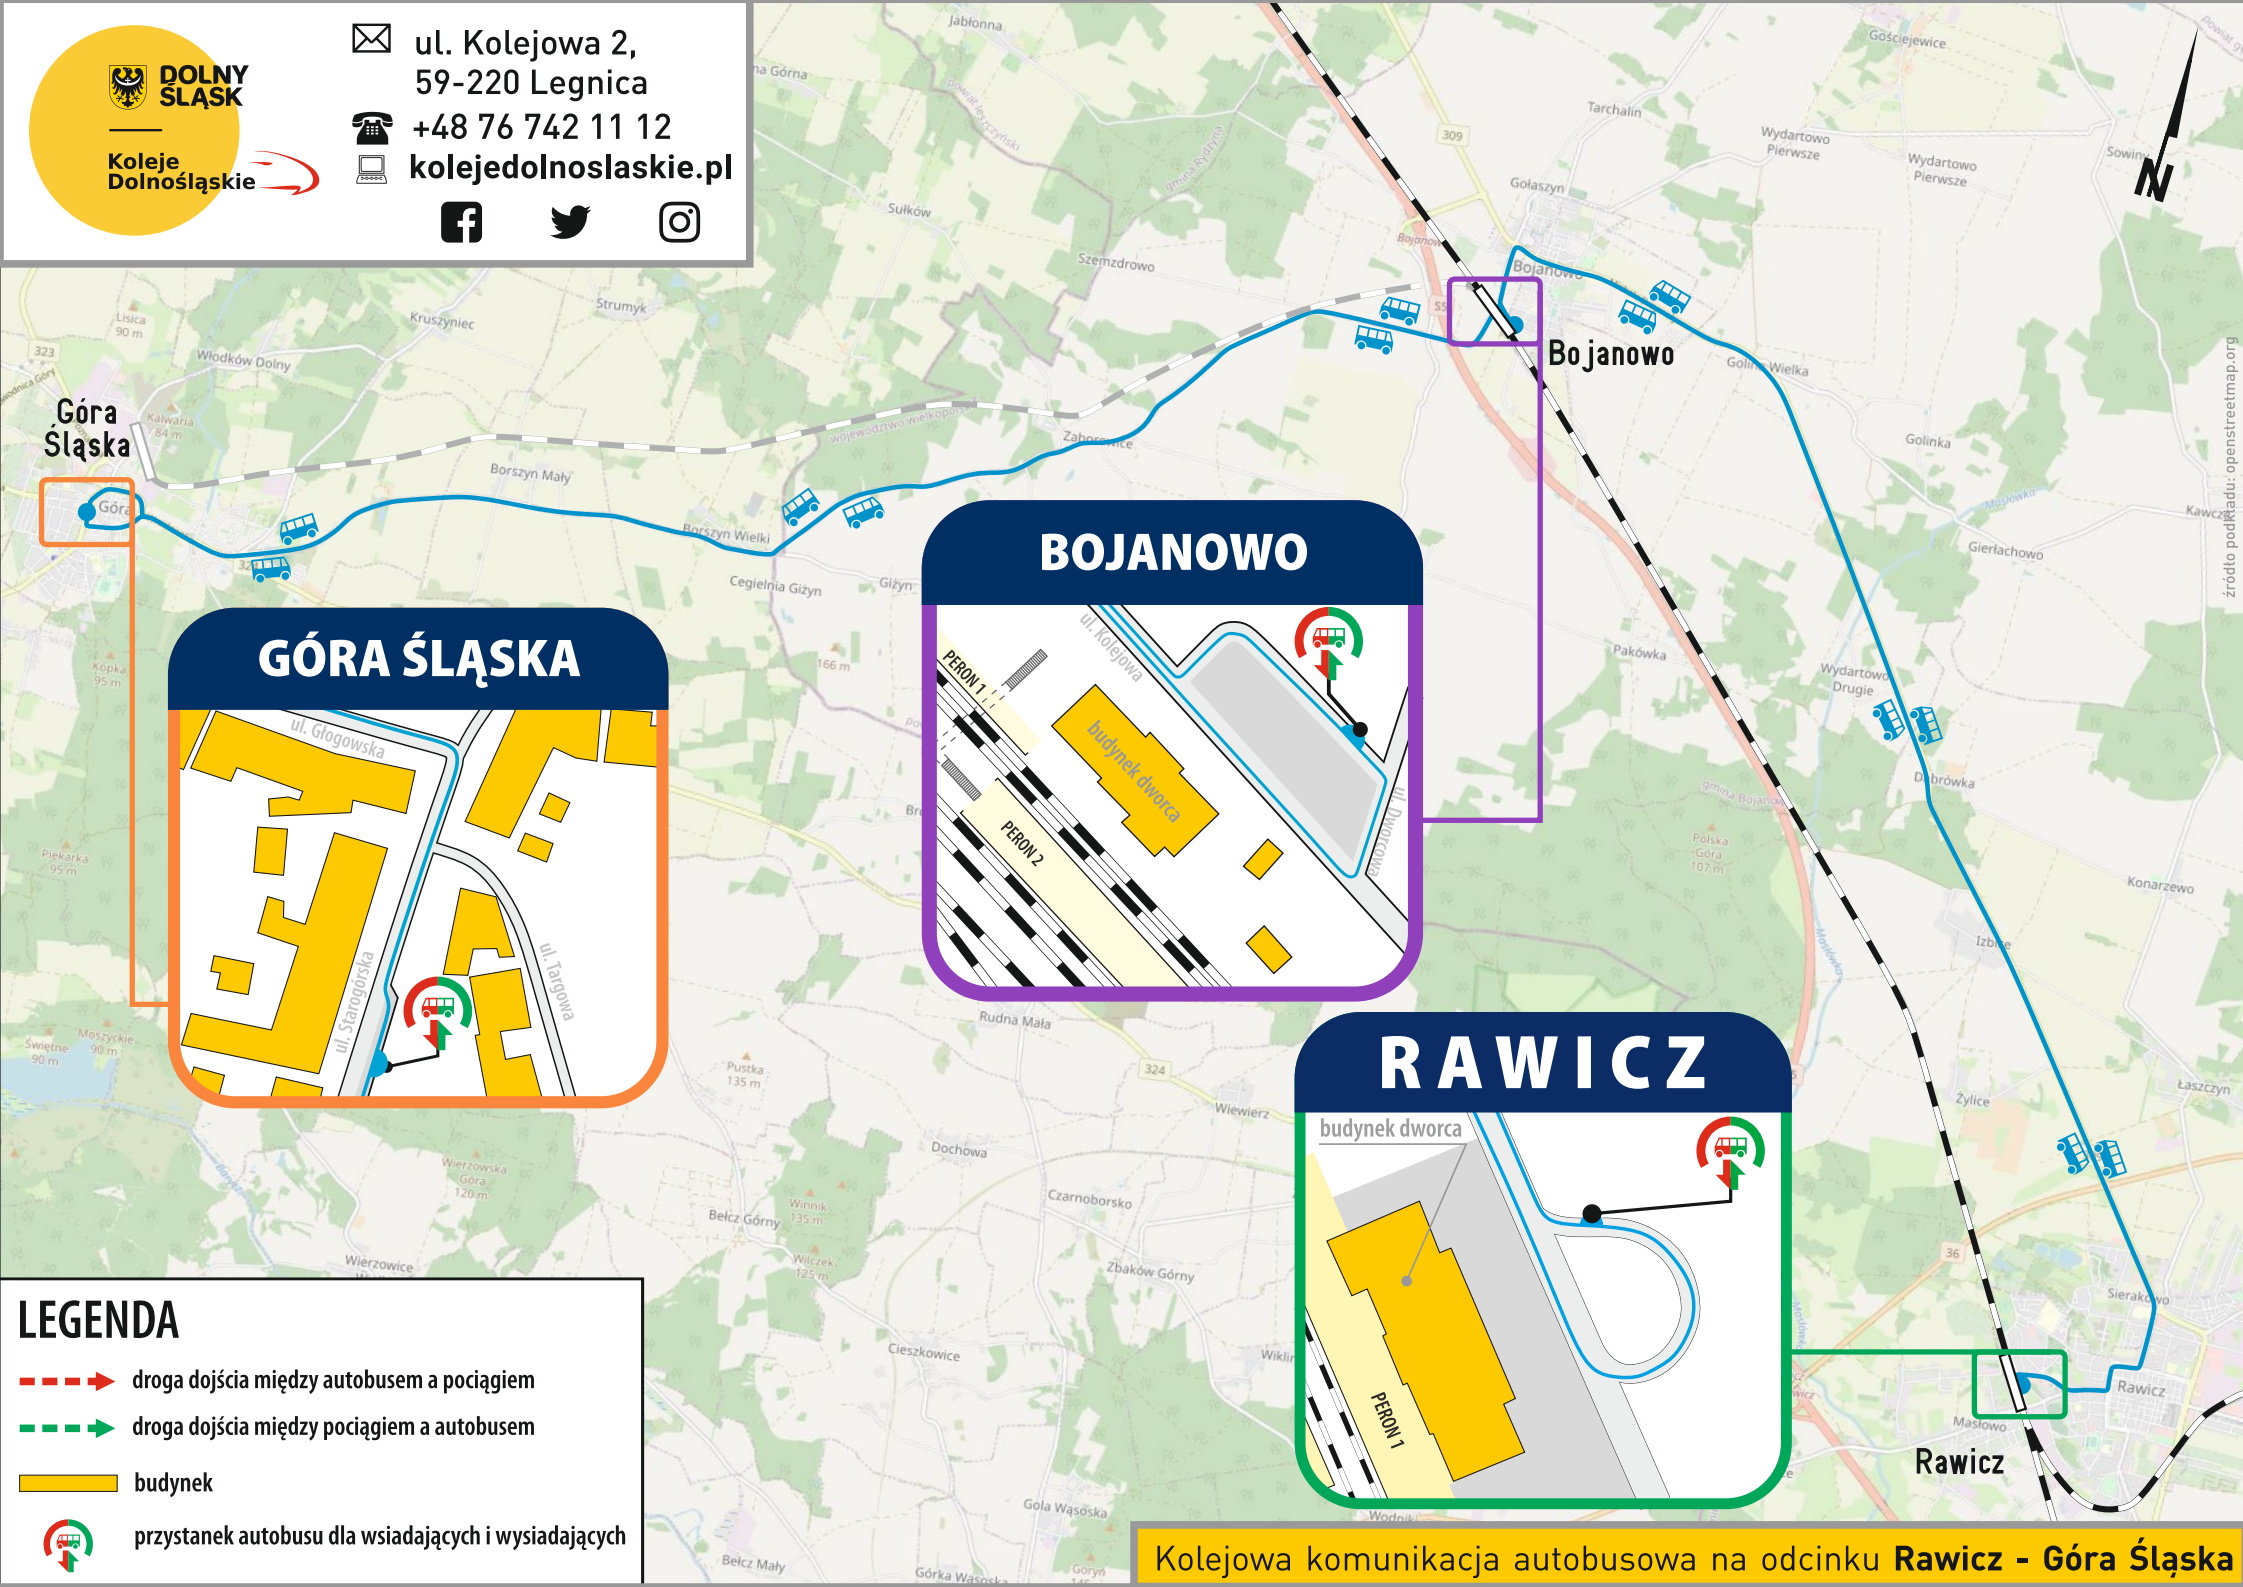

**D31****Rawicz - Bojanowo - Góra Śląska****DOLNY  
ŚLĄSK****Koleje  
Dolnośląskie****Rozkład jazdy obowiązuje od 09.06.2024 do 31.08.2024***Rozkład jazdy może ulec zmianie, aktualne informacje dostępne są w wyszukiwarkach połączeń oraz pod adresem [www.kolejedolnoslaskie.pl](http://www.kolejedolnoslaskie.pl)*

przewoźnik	KD	KD	KD	KD	KD	KD	KD	KD	KD	KD	KD	
numer autobusu	77202	79940	79942	79944	79946	79948	79950	79952	79956	79960		
numer linii	D31	D31	D31	D31	D31	D31	D31	D31	D31	D31	D31	
	SB-ND						PN-PT	SB-ND	PN-PT			
	[02]						[01]	[02]	[01]			
km	ze stacji											
0,000	<b>Góra Śląska</b>	o	ξ 00.55	05.13	08.26	11.17	13.58	ξ 15.29	ξ 15.59	ξ 17.23	19.22	21.39
15,188	<b>Bojanowo</b>	p	ξ 01.16	05.34	08.47	11.38	14.19	ξ 15.50	ξ 16.20	ξ 17.44	19.43	22.00
		o	ξ 01.16	05.34	08.47	11.38	14.19	ξ 15.50	ξ 16.20	ξ 17.44	19.43	22.00
27,437	<b>Rawicz</b>	p	ξ 01.39	05.57	09.10	12.01	14.42	ξ 16.13	ξ 16.43	ξ 18.07	20.06	22.23
	do stacji											

**D31** - numer podany w nagłówku odpowiada numeracji linii

**[01]** - nie kursuje w dniu 15.08.2024

ξ - odcinek, na którym pasażerowie są przewożeni autobusami KKA

**[02]** - kursuje także w dniu 15.08.2024

## LEGENDA

- droga dojścia między autobusem a pociągiem
- droga dojścia między pociągiem a autobusem
- budynek
- przystanek autobusu dla wsiadających i wysiadających

Kolejowa komunikacja autobusowa na odcinku **Rawicz - Góra Śląska**