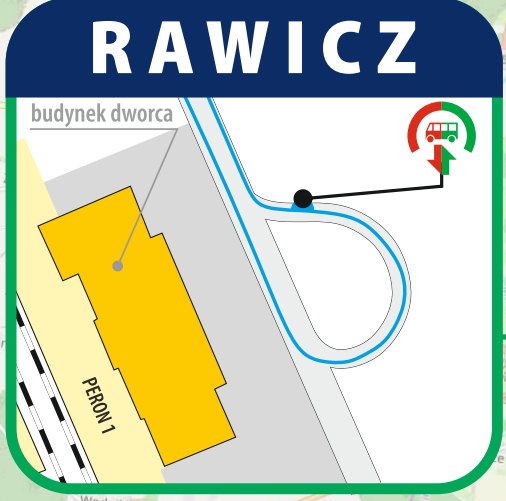

LEGENDA

- droga dojścia między autobusem a pociągiem
- droga dojścia między pociągiem a autobusem
- budynek
- przystanek autobusu dla wsiadających i wysiadających

Kolejowa komunikacja autobusowa na odcinku **Rawicz - Góra Śląska**

źródło podkładu: openstreetmap.org