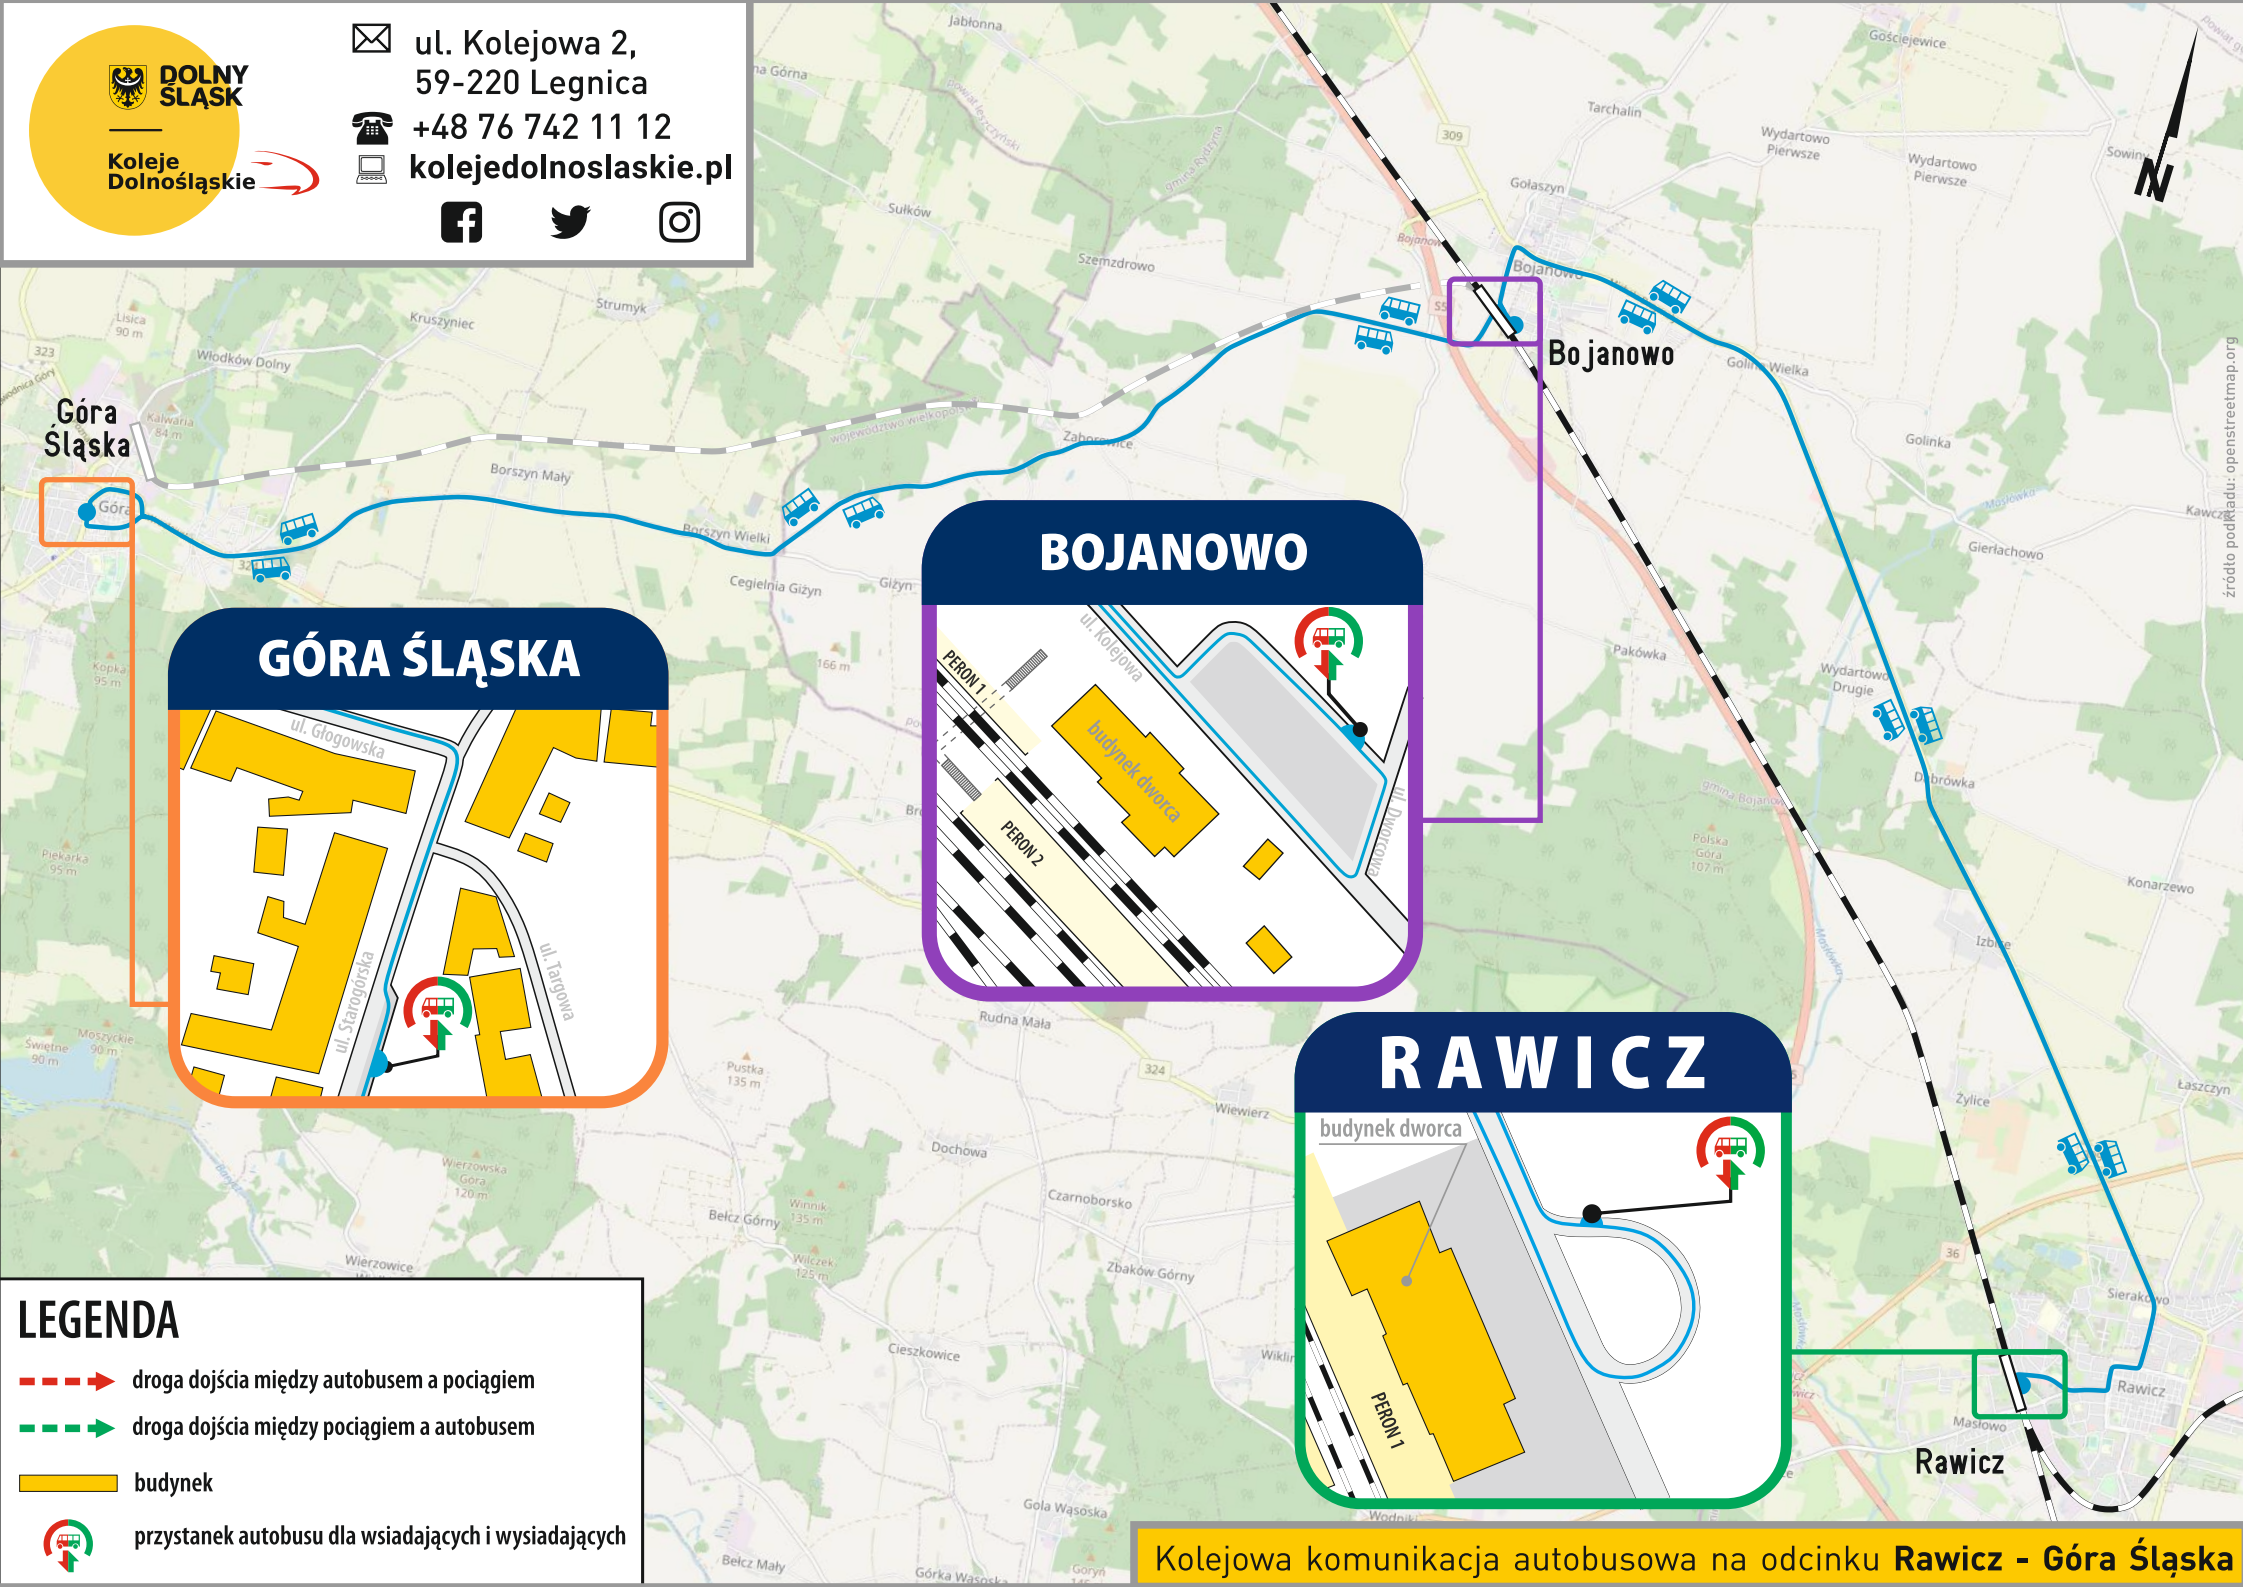

LEGENDA

- droga dojścia między autobusem a pociągiem
- droga dojścia między pociągiem a autobusem
- budynek
- przystanek autobusu dla wsiadających i wysiadających

Kolejowa komunikacja autobusowa na odcinku **Rawicz - Góra Śląska**

źródło podkładu: openstreetmap.org