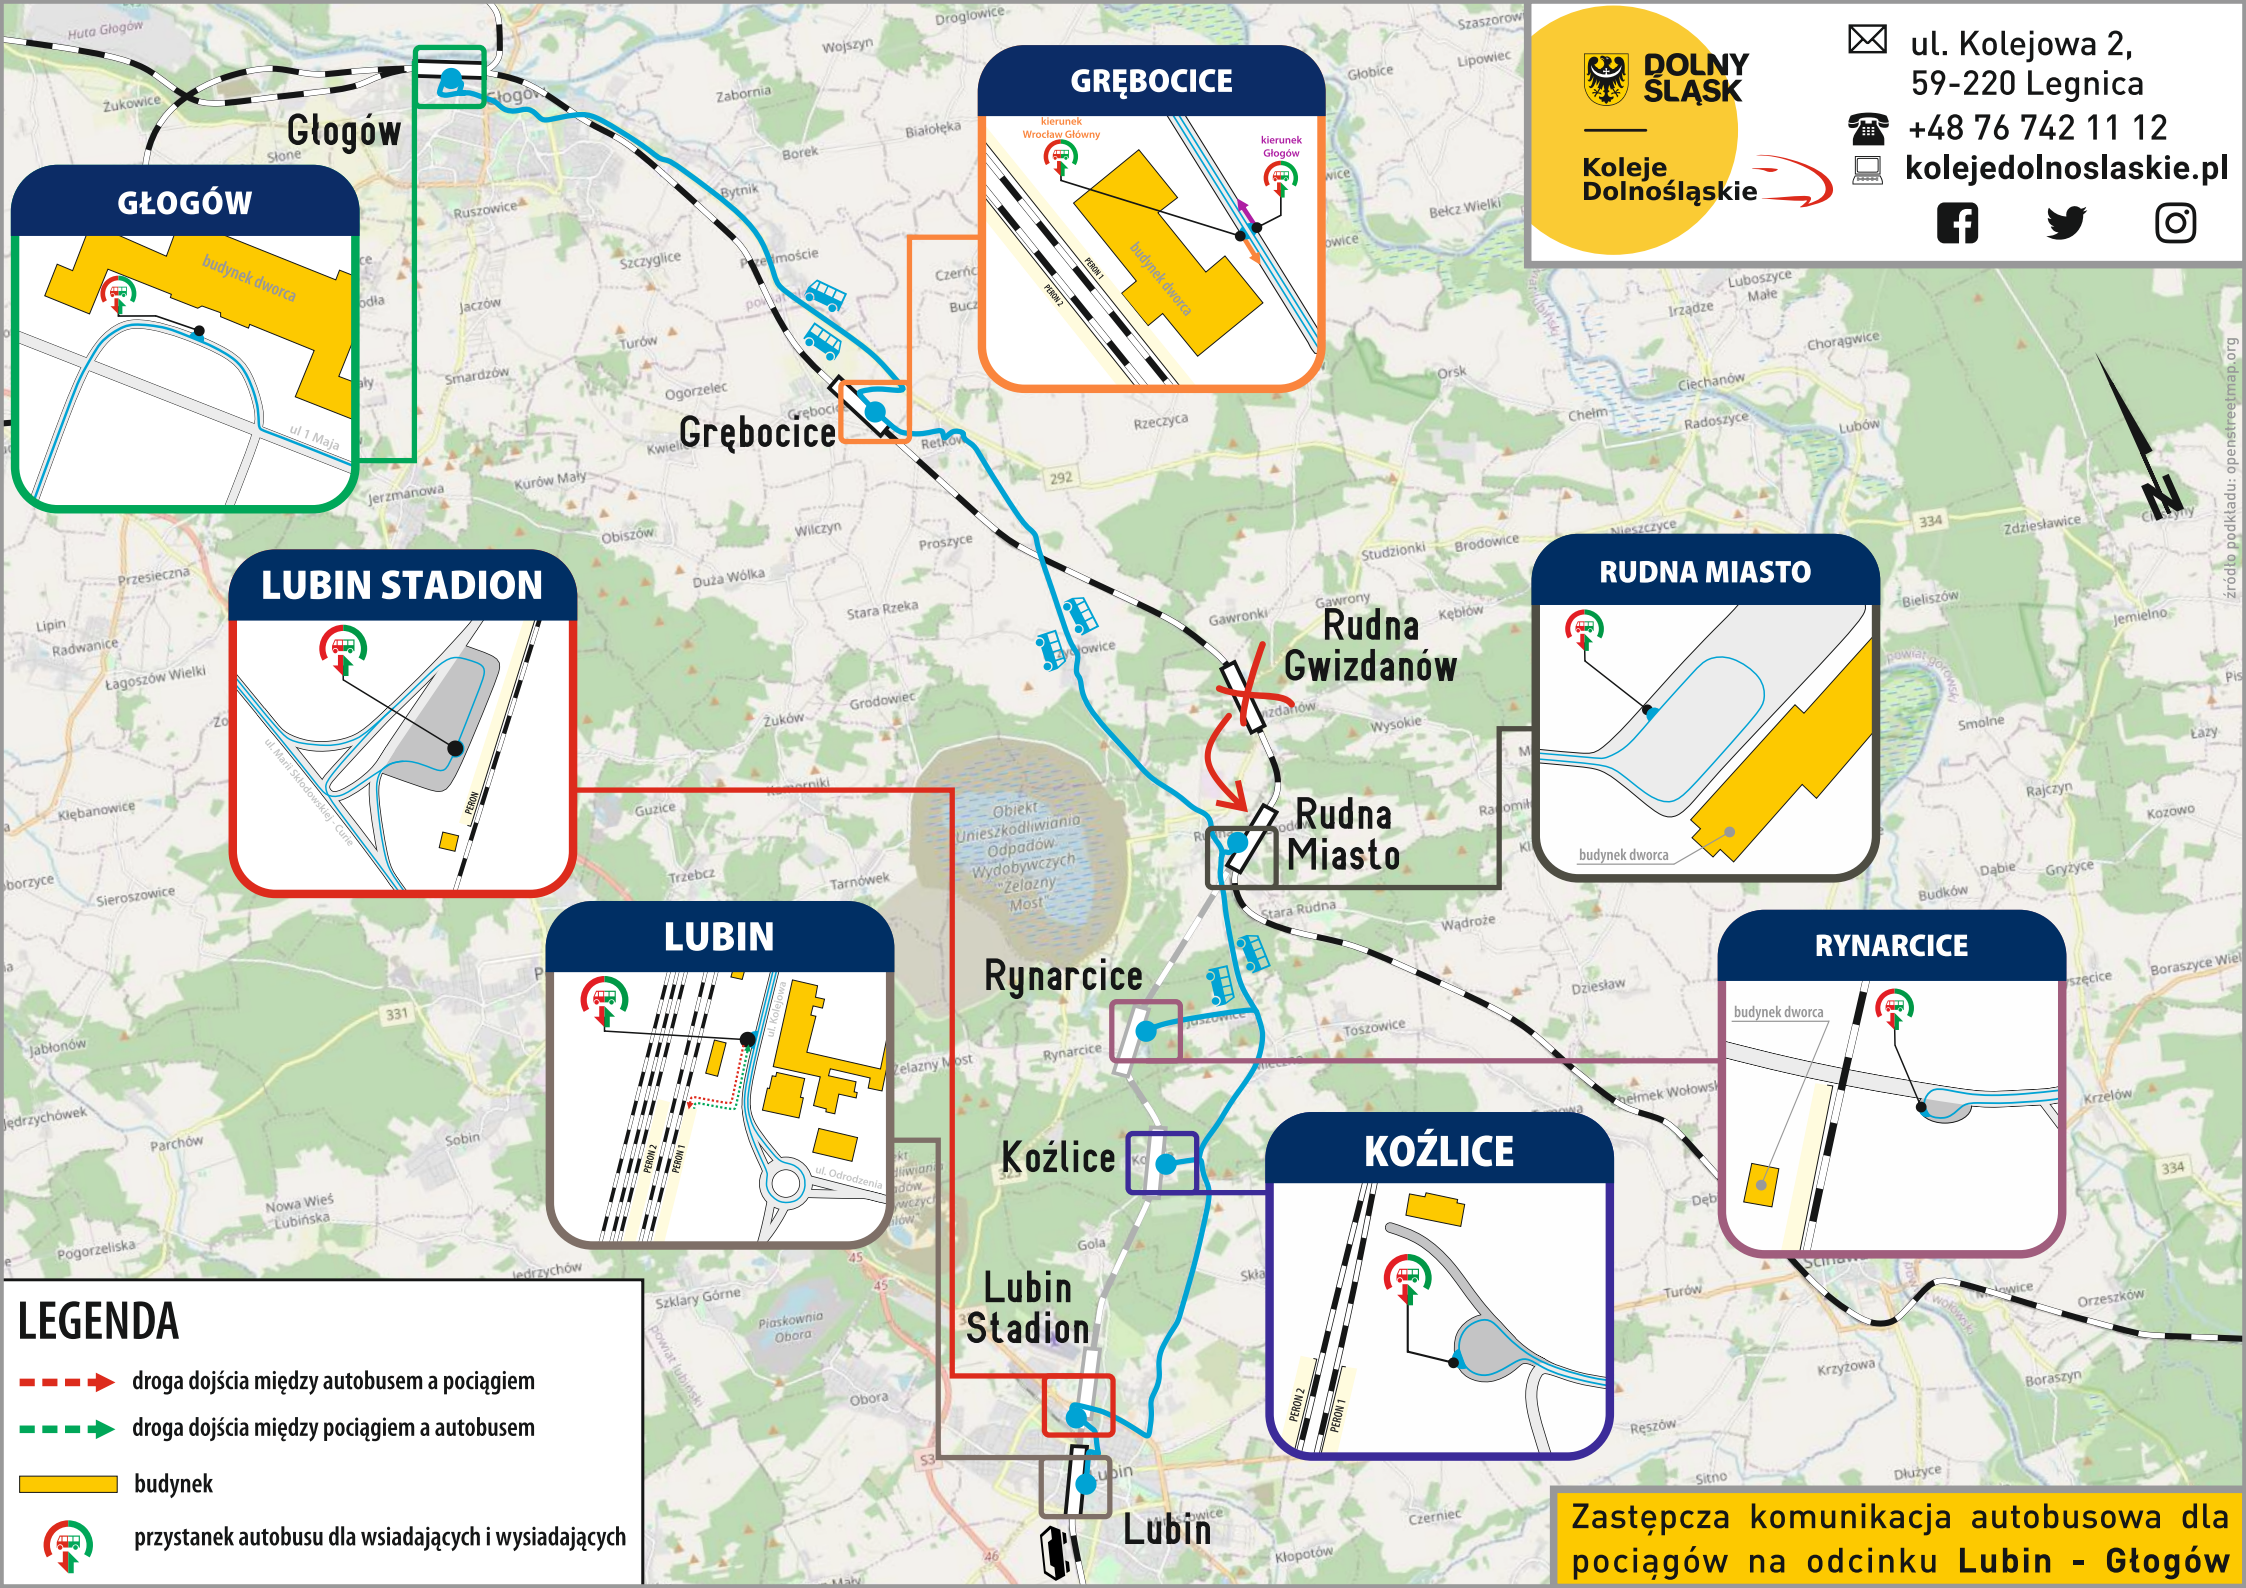

Koleje
Dolnośląskie

✉ ul. Kolejowa 2,
59-220 Legnica
☎ +48 76 742 11 12
💻 kolejedolnoslaskie.pl
f t i

GŁOGÓW

budynek dworca

ul. 1 Maja

GRĘBOCICE

kierunek Wrocław Główny

kierunek Głogów

budynek dworca

LUBIN STADION

ul. Władysława Łokietka

LUBIN

PERON 1

PERON 2

ul. Odwożenia

RUDNA MIASTO

budynek dworca

RYNARCICE

budynek dworca

KOŹLICE

PERON 1

PERON 2

KOŹLICE

Lubin Stadion

Lubin

LEGENDA

---> droga dojścia między autobusem a pociągiem

---> droga dojścia między pociągiem a autobusem

■ budynek

🚏 przystanek autobusu dla wsiadających i wysiadających

Zastępcza komunikacja autobusowa dla pociągów na odcinku Lubin - Głogów