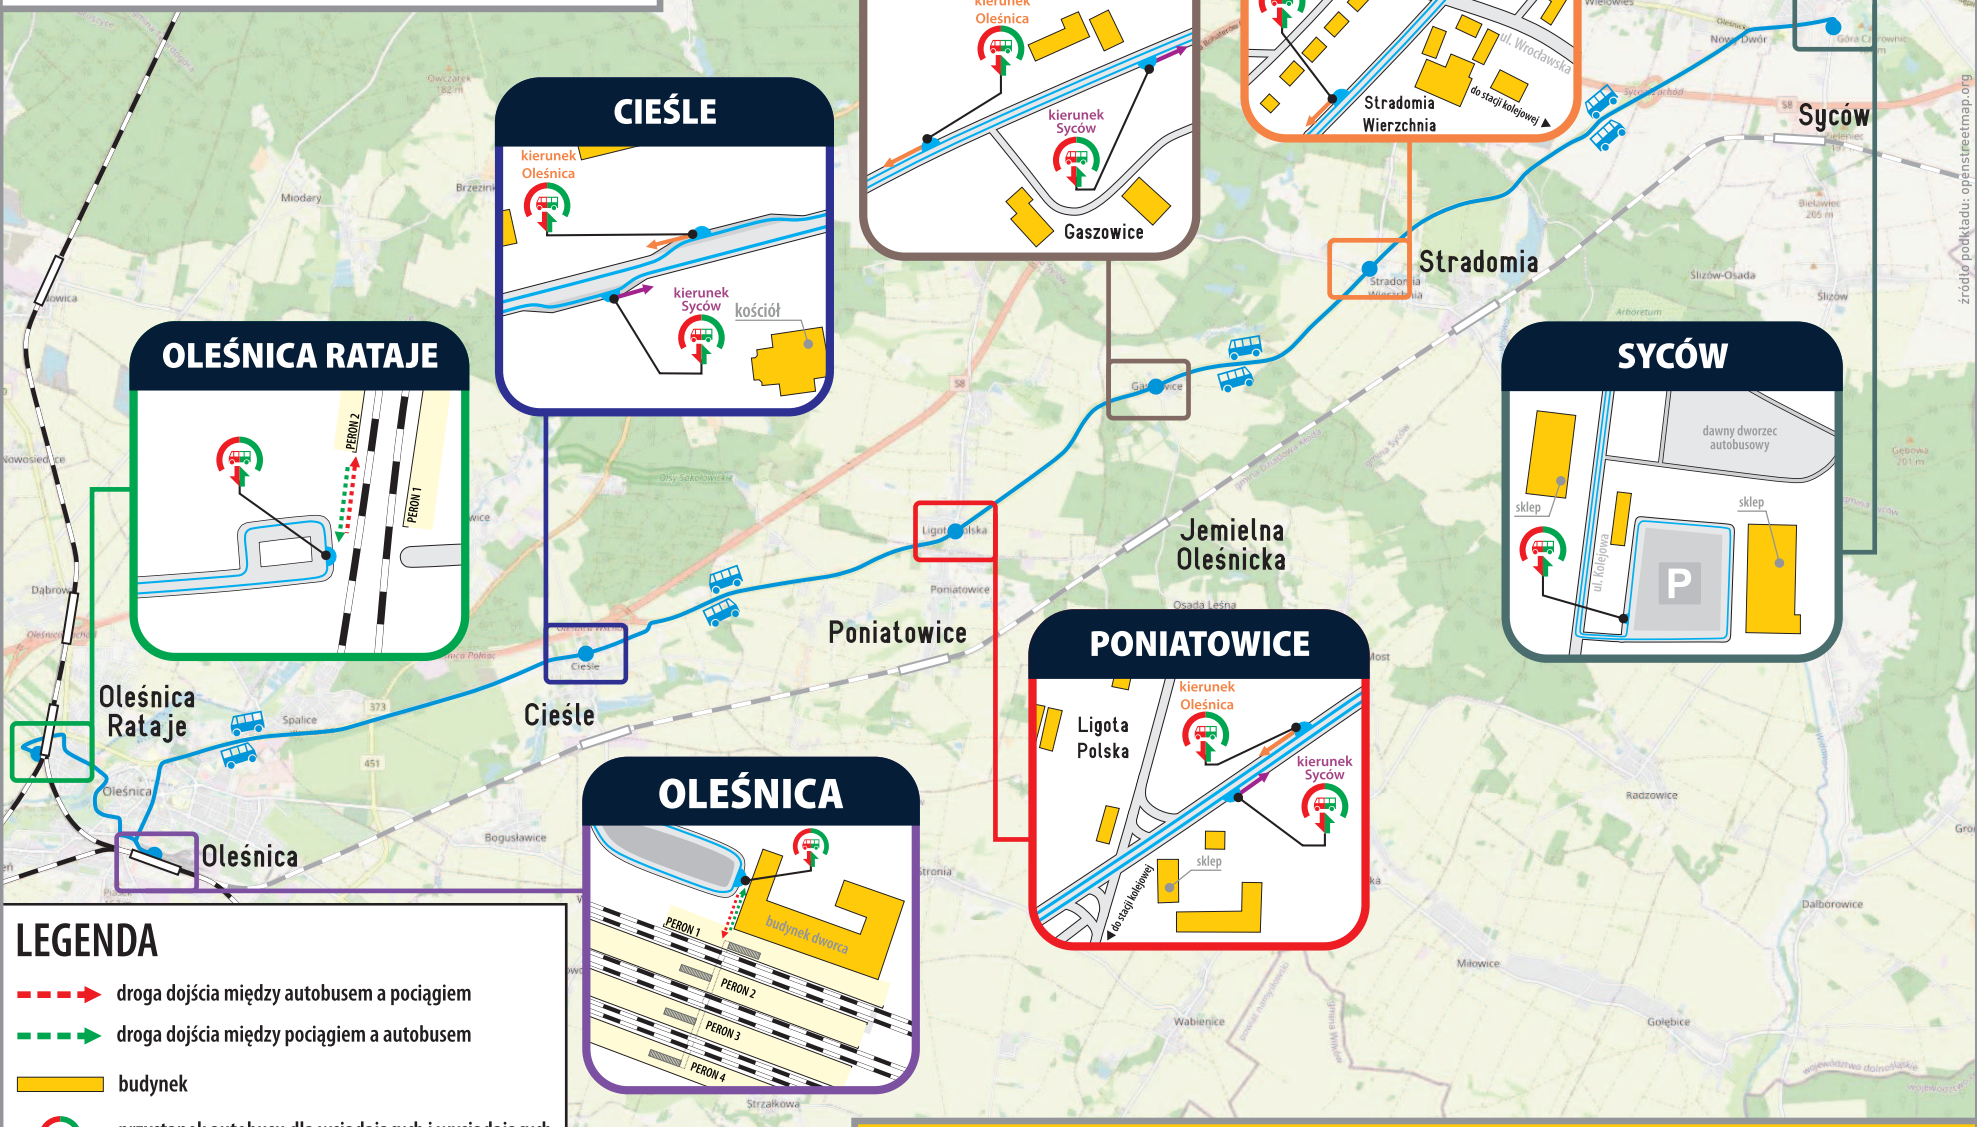

ul. Kolejowa 2,
59-220 Legnica
+48 76 742 11 12
kolejedolnoslaskie.pl

LEGENDA

- droga dojścia między autobusem a pociągiem
- droga dojścia między pociągiem a autobusem
- budynek
- przystanek autobusu dla wsiadających i wysiadających

Kolejowa komunikacja autobusowa na odcinku **(Oleśnica Rataje -) Oleśnica - Syców**