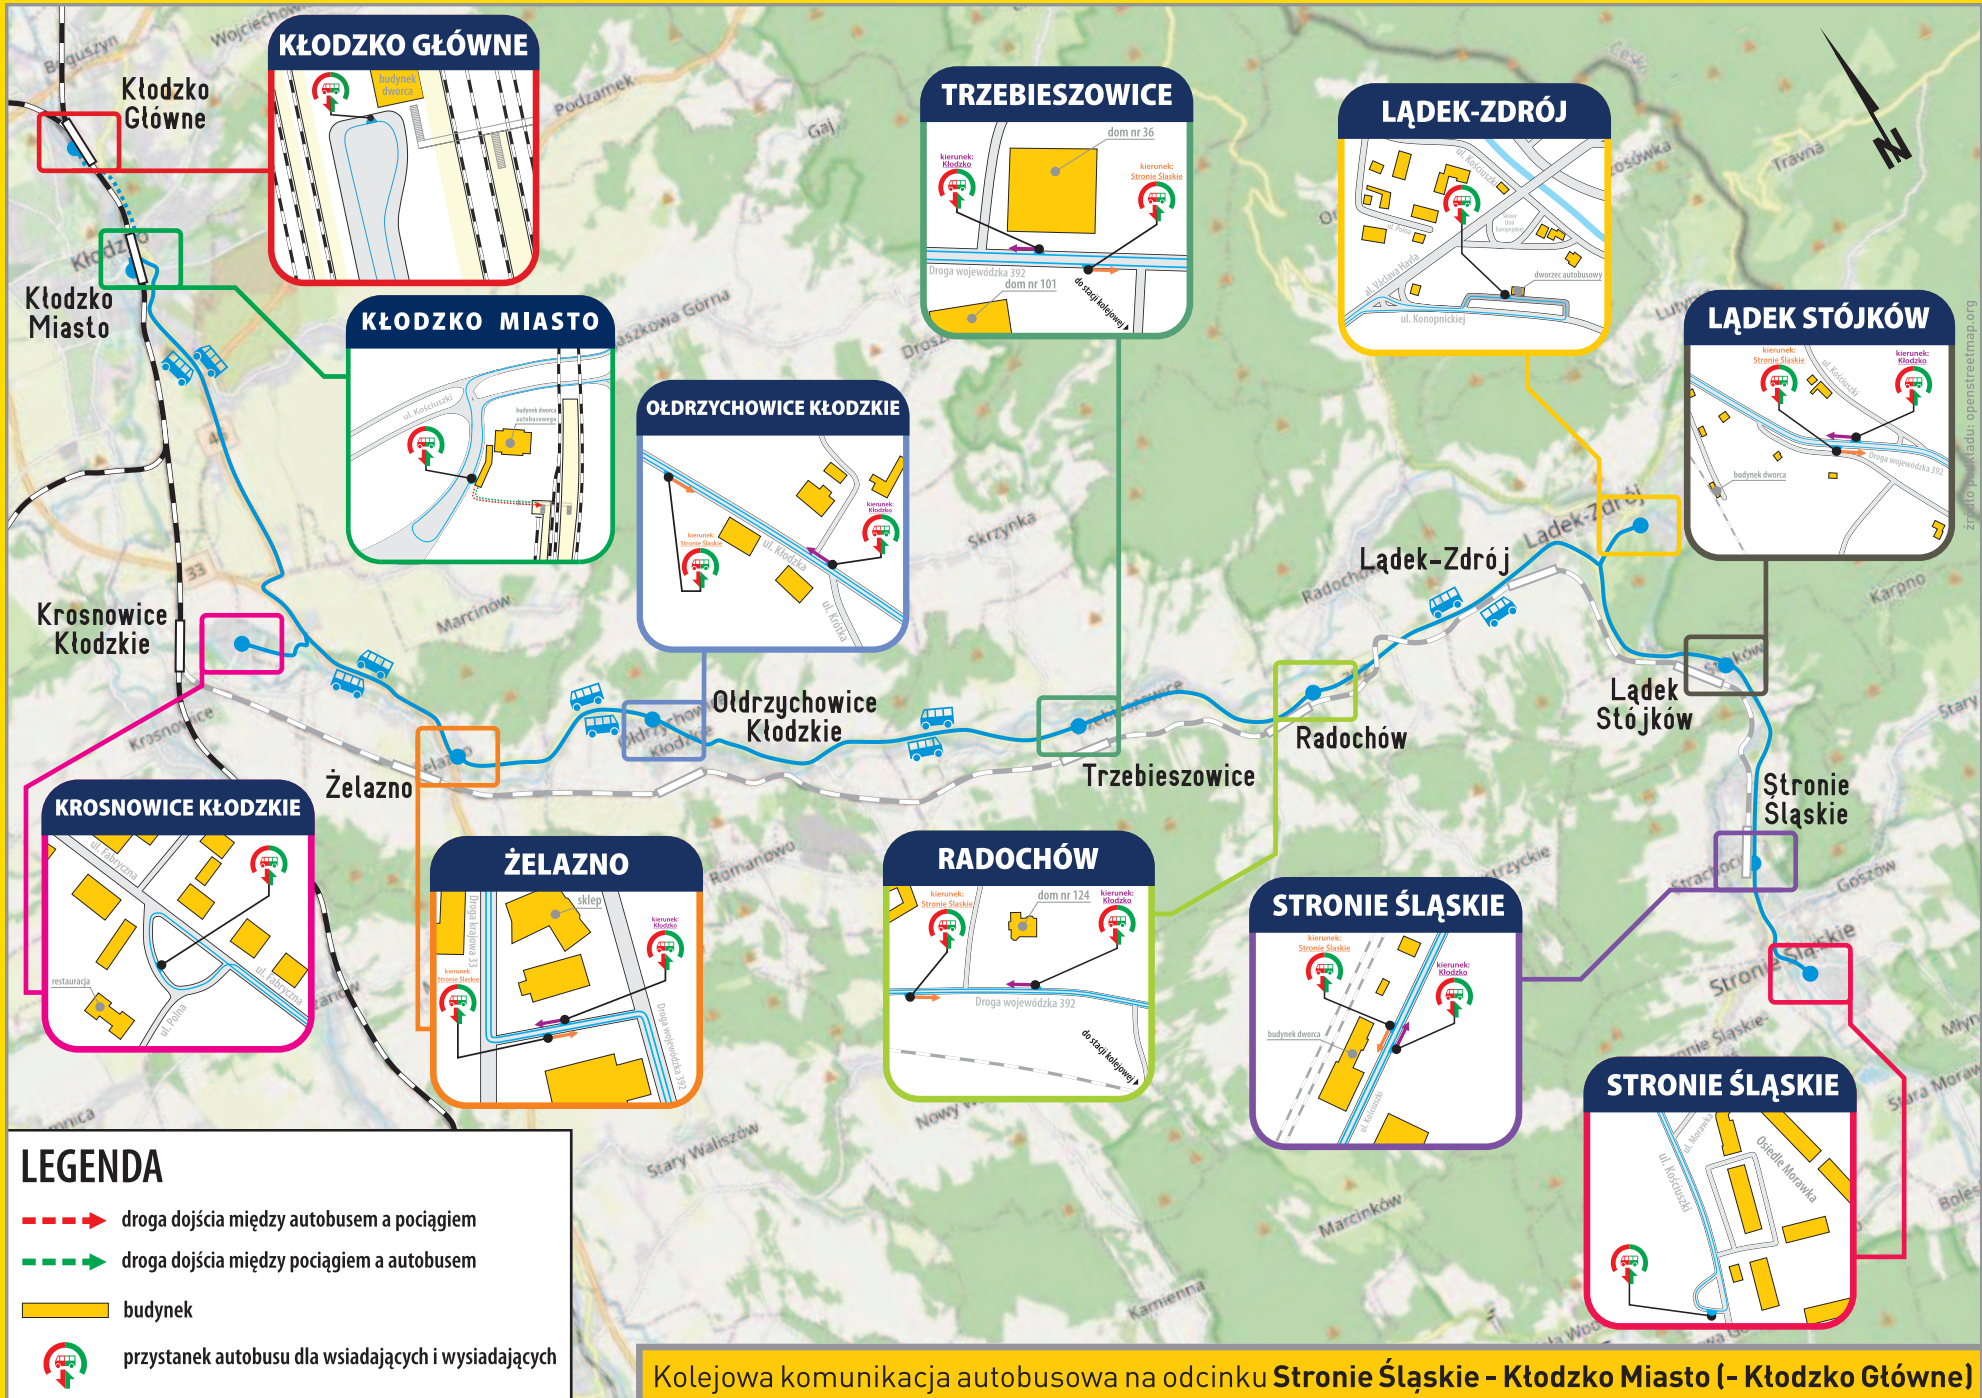

LEGENDA

- - - ➔ droga dojścia między autobusem a pociągiem
- - - ➔ droga dojścia między pociągiem a autobusem
- budynek
- przystanek autobusu dla wsiadających i wysiadających

Kolejowa komunikacja autobusowa na odcinku **Stronie Śląskie - Kłodzko Miasto (- Kłodzko Główne)**