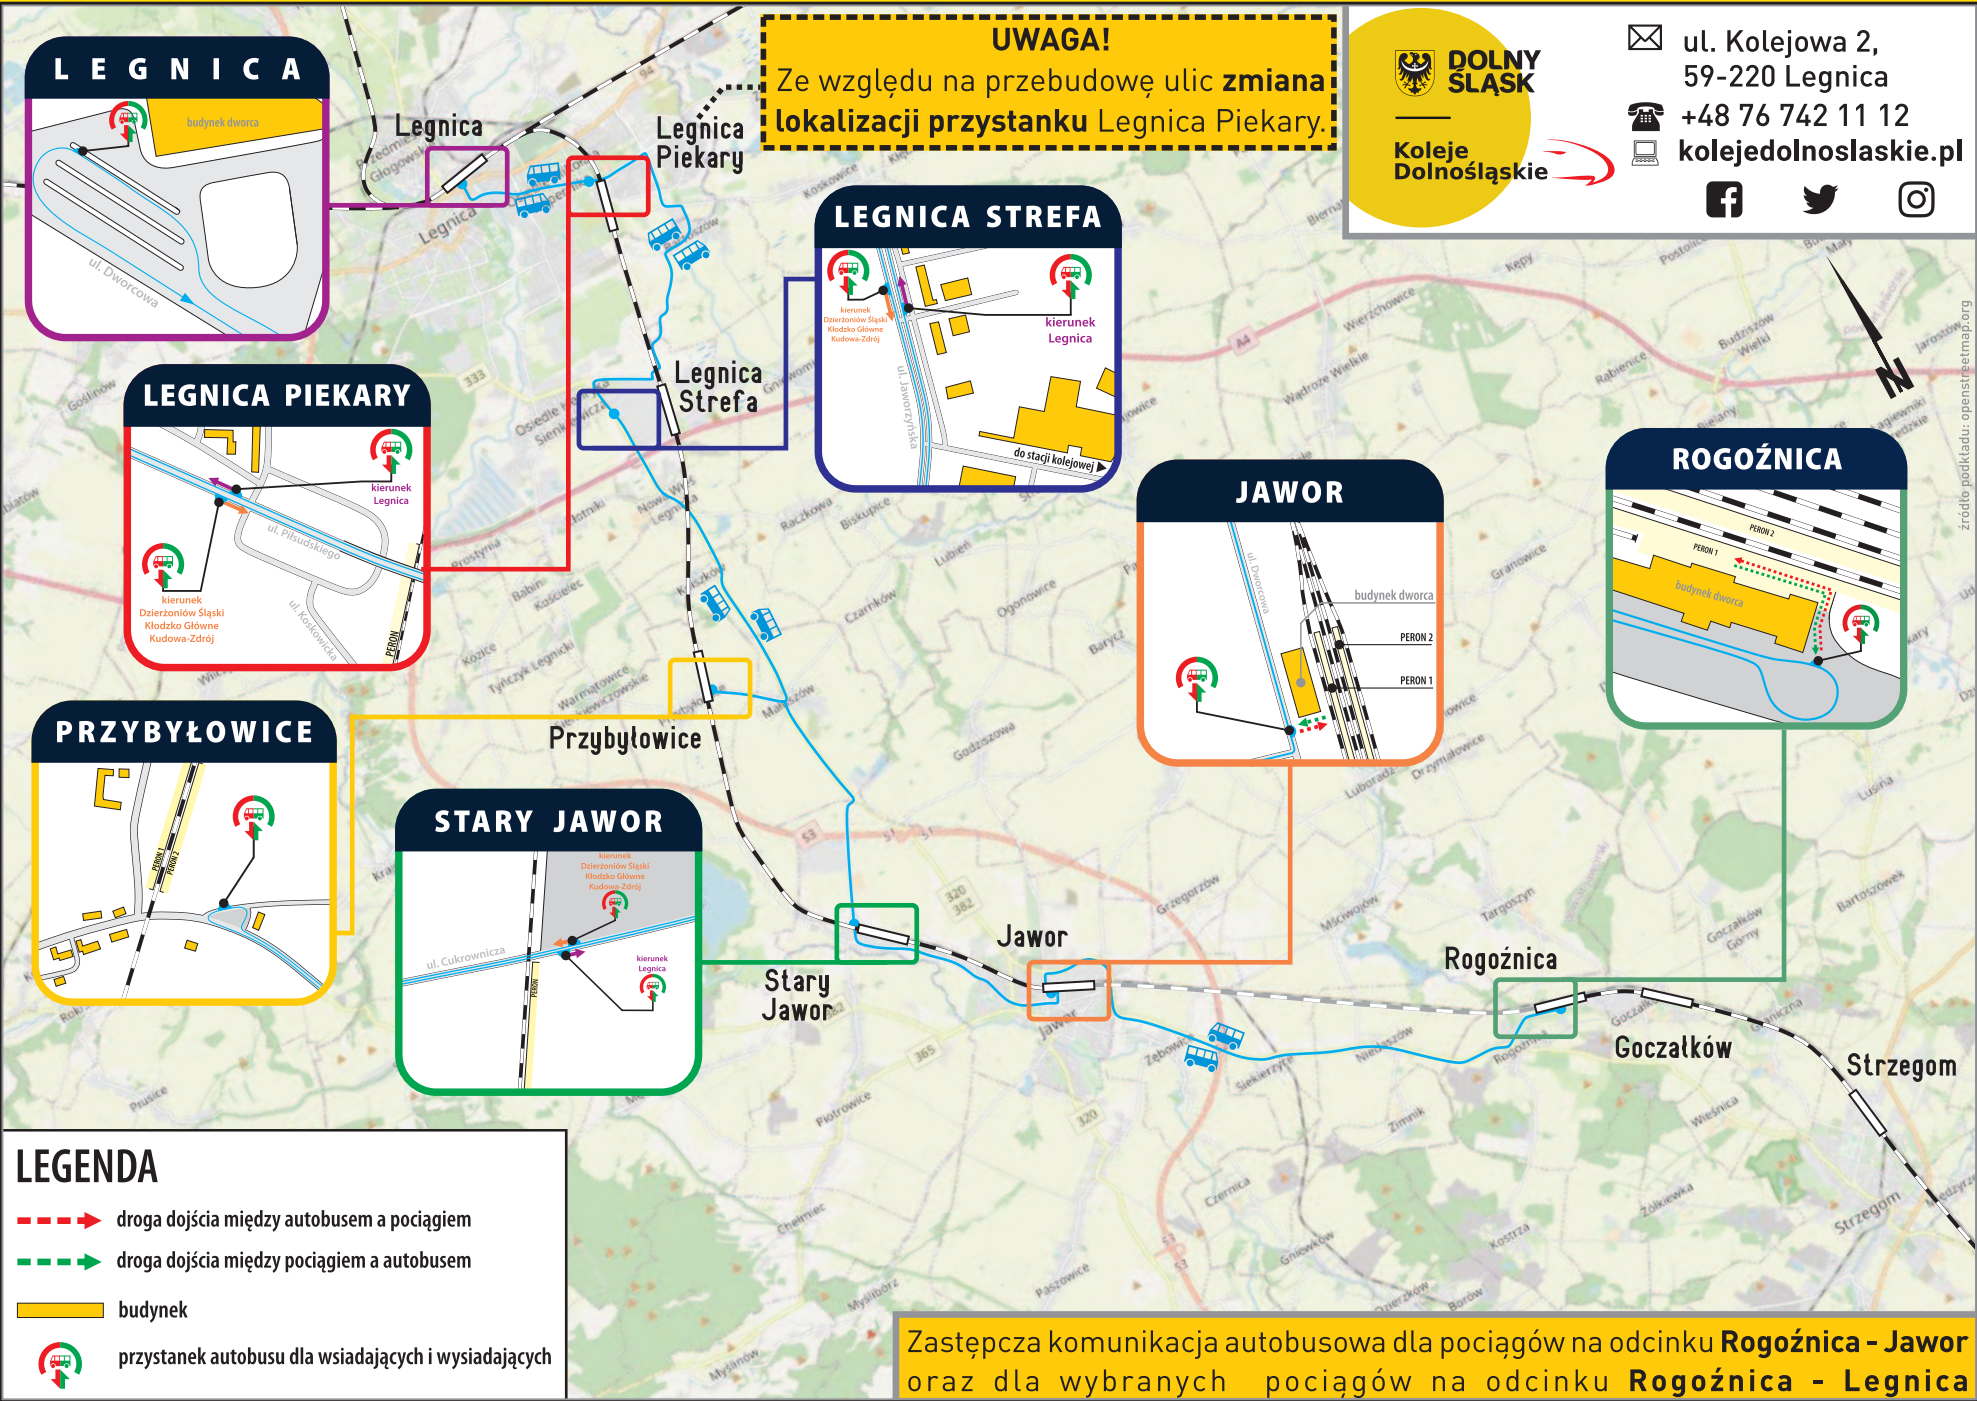

UWAGA!
Ze względu na przebudowę ulic **zmiana lokalizacji przystanku Legnica Piekary.**

DOLNY ŚLĄSK
Koleje Dolnośląskie

✉ ul. Kolejowa 2,
59-220 Legnica
☎ +48 76 742 11 12
🌐 kolejedolnoslaskie.pl

📘 🐦 📷

LEGENDA

- ---➔--- droga dojazdu między autobusem a pociągiem
- ---➔--- droga dojazdu między pociągiem a autobusem
- 🏠 budynek
- 🚏 przystanek autobusu dla wsiadających i wysiadających

Zastępcza komunikacja autobusowa dla pociągów na odcinku **Rogoźnica - Jawor** oraz dla wybranych pociągów na odcinku **Rogoźnica - Legnica**

źródło: podkładu: openstreetmap.org