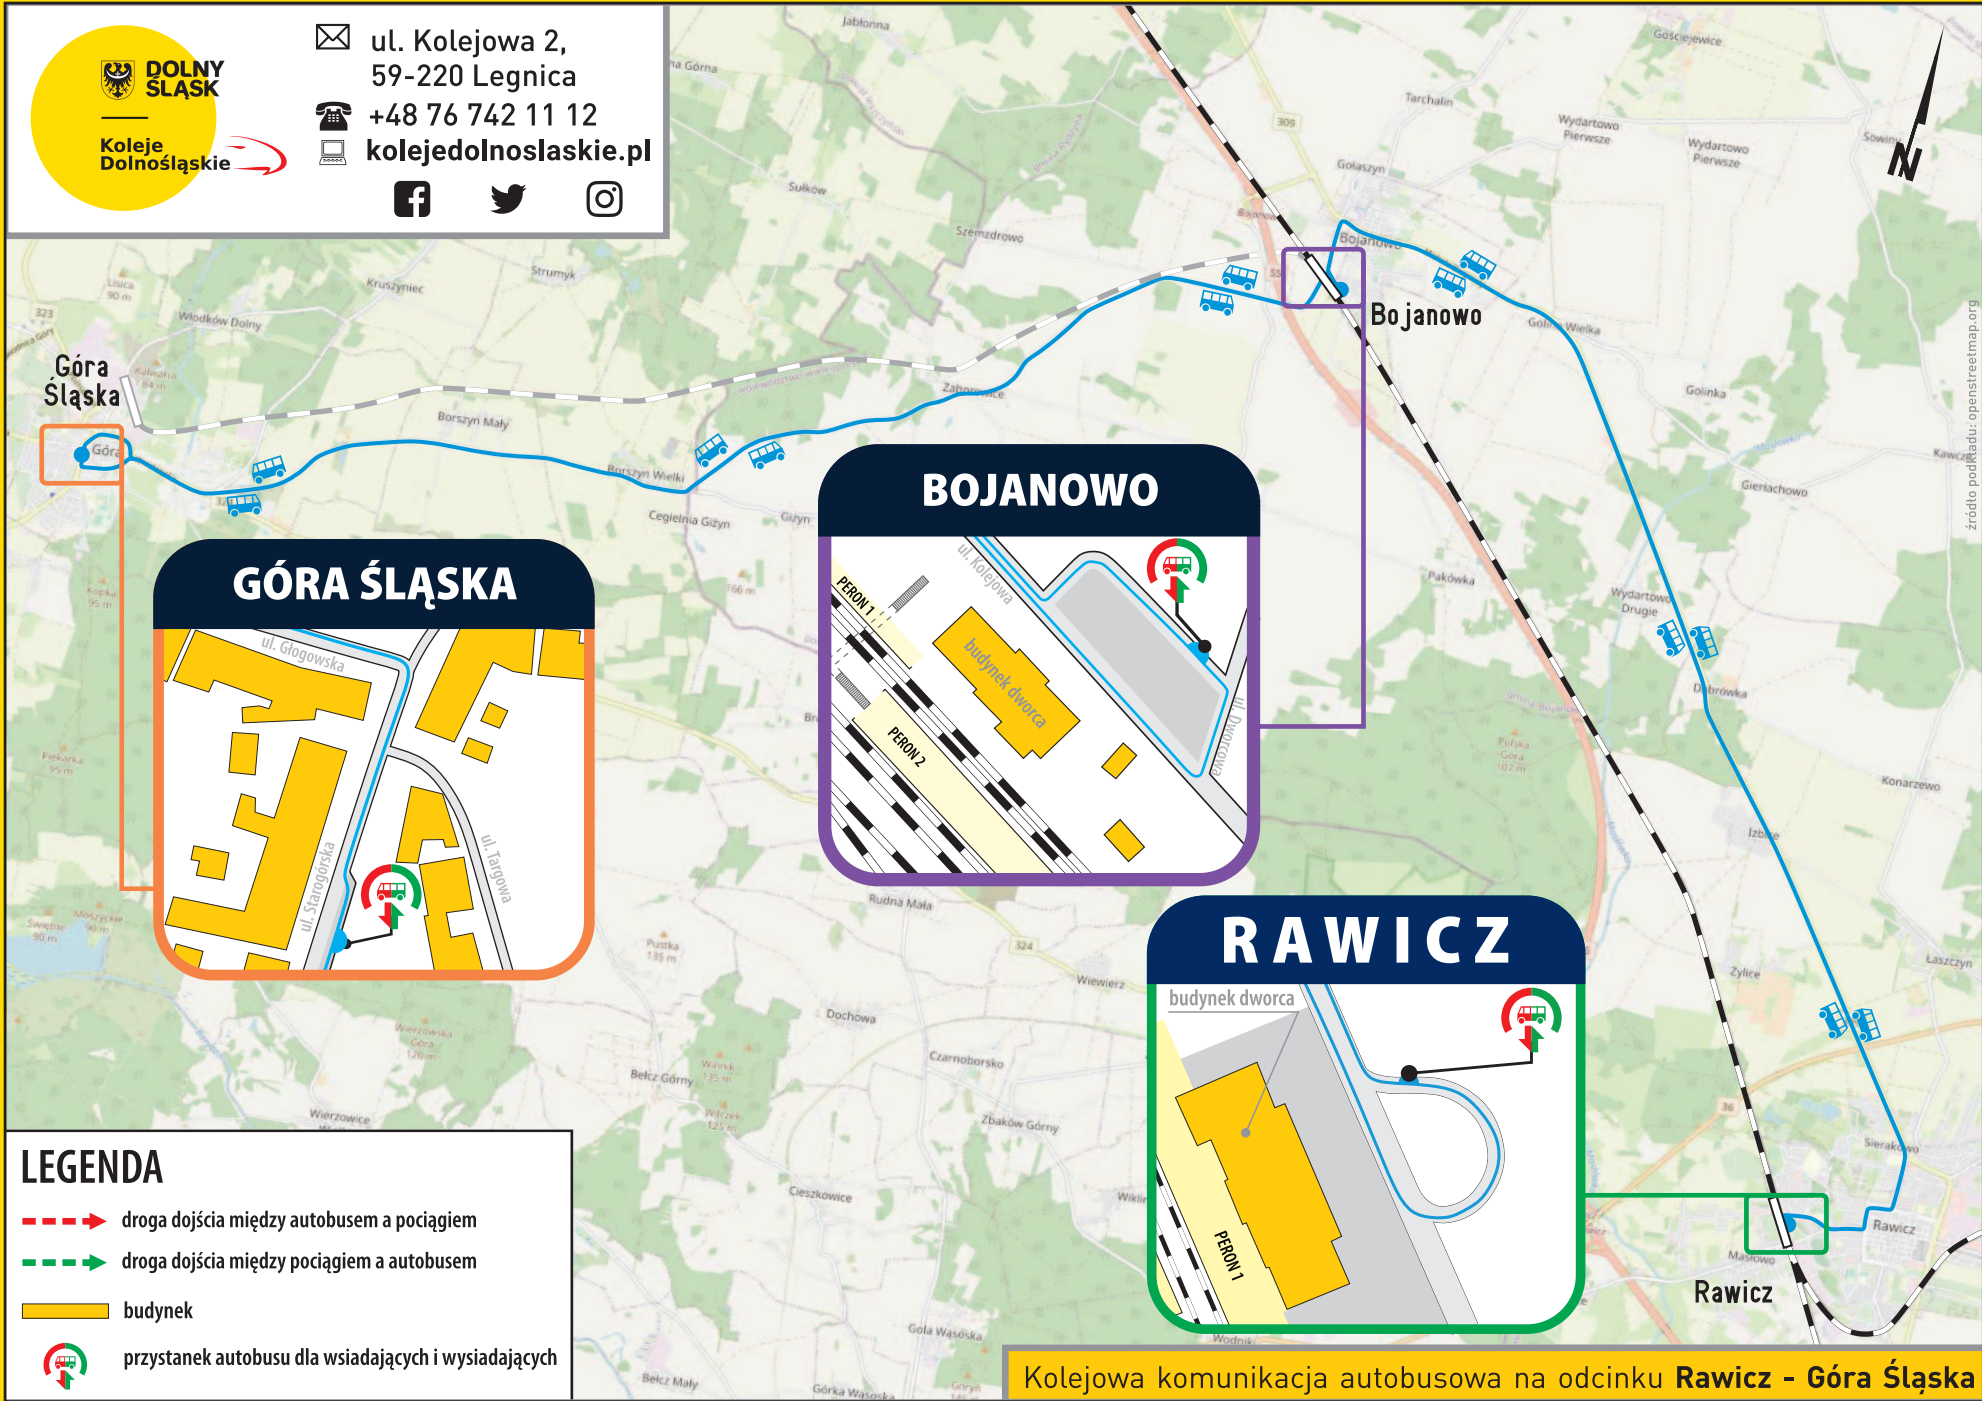

Zastępcza Komunikacja Autobusowa
Lokalizacje przystanków ZKA na str. 189

✉ ul. Kolejowa 2,
59-220 Legnica
☎ +48 76 742 11 12
🌐 kolejedolnoslaskie.pl
📱 f 🐦 📷

LEGENDA

- ➔ droga dojazdu między autobusem a pociągiem
- ➔ droga dojazdu między pociągiem a autobusem
- 🏠 budynek
- 🚏 przystanek autobusu dla wsiadających i wysiadających