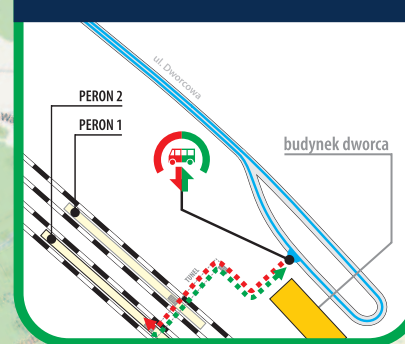

JEDLINA-ZDRÓJ