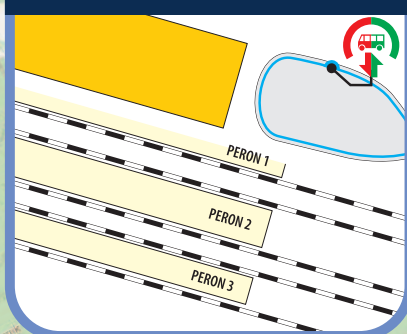

WAŁBRZYCH MIASTO

JEDLINA-ZDRÓJ BOROWA

JEDLINA-ZDRÓJ

WAŁBRZYCH GŁÓWNY

LEGENDA

- droga dojścia między autobusem a pociągiem
- droga dojścia między pociągiem a autobusem
- budynek
- przystanek autobusu dla wsiadających i wysiadających