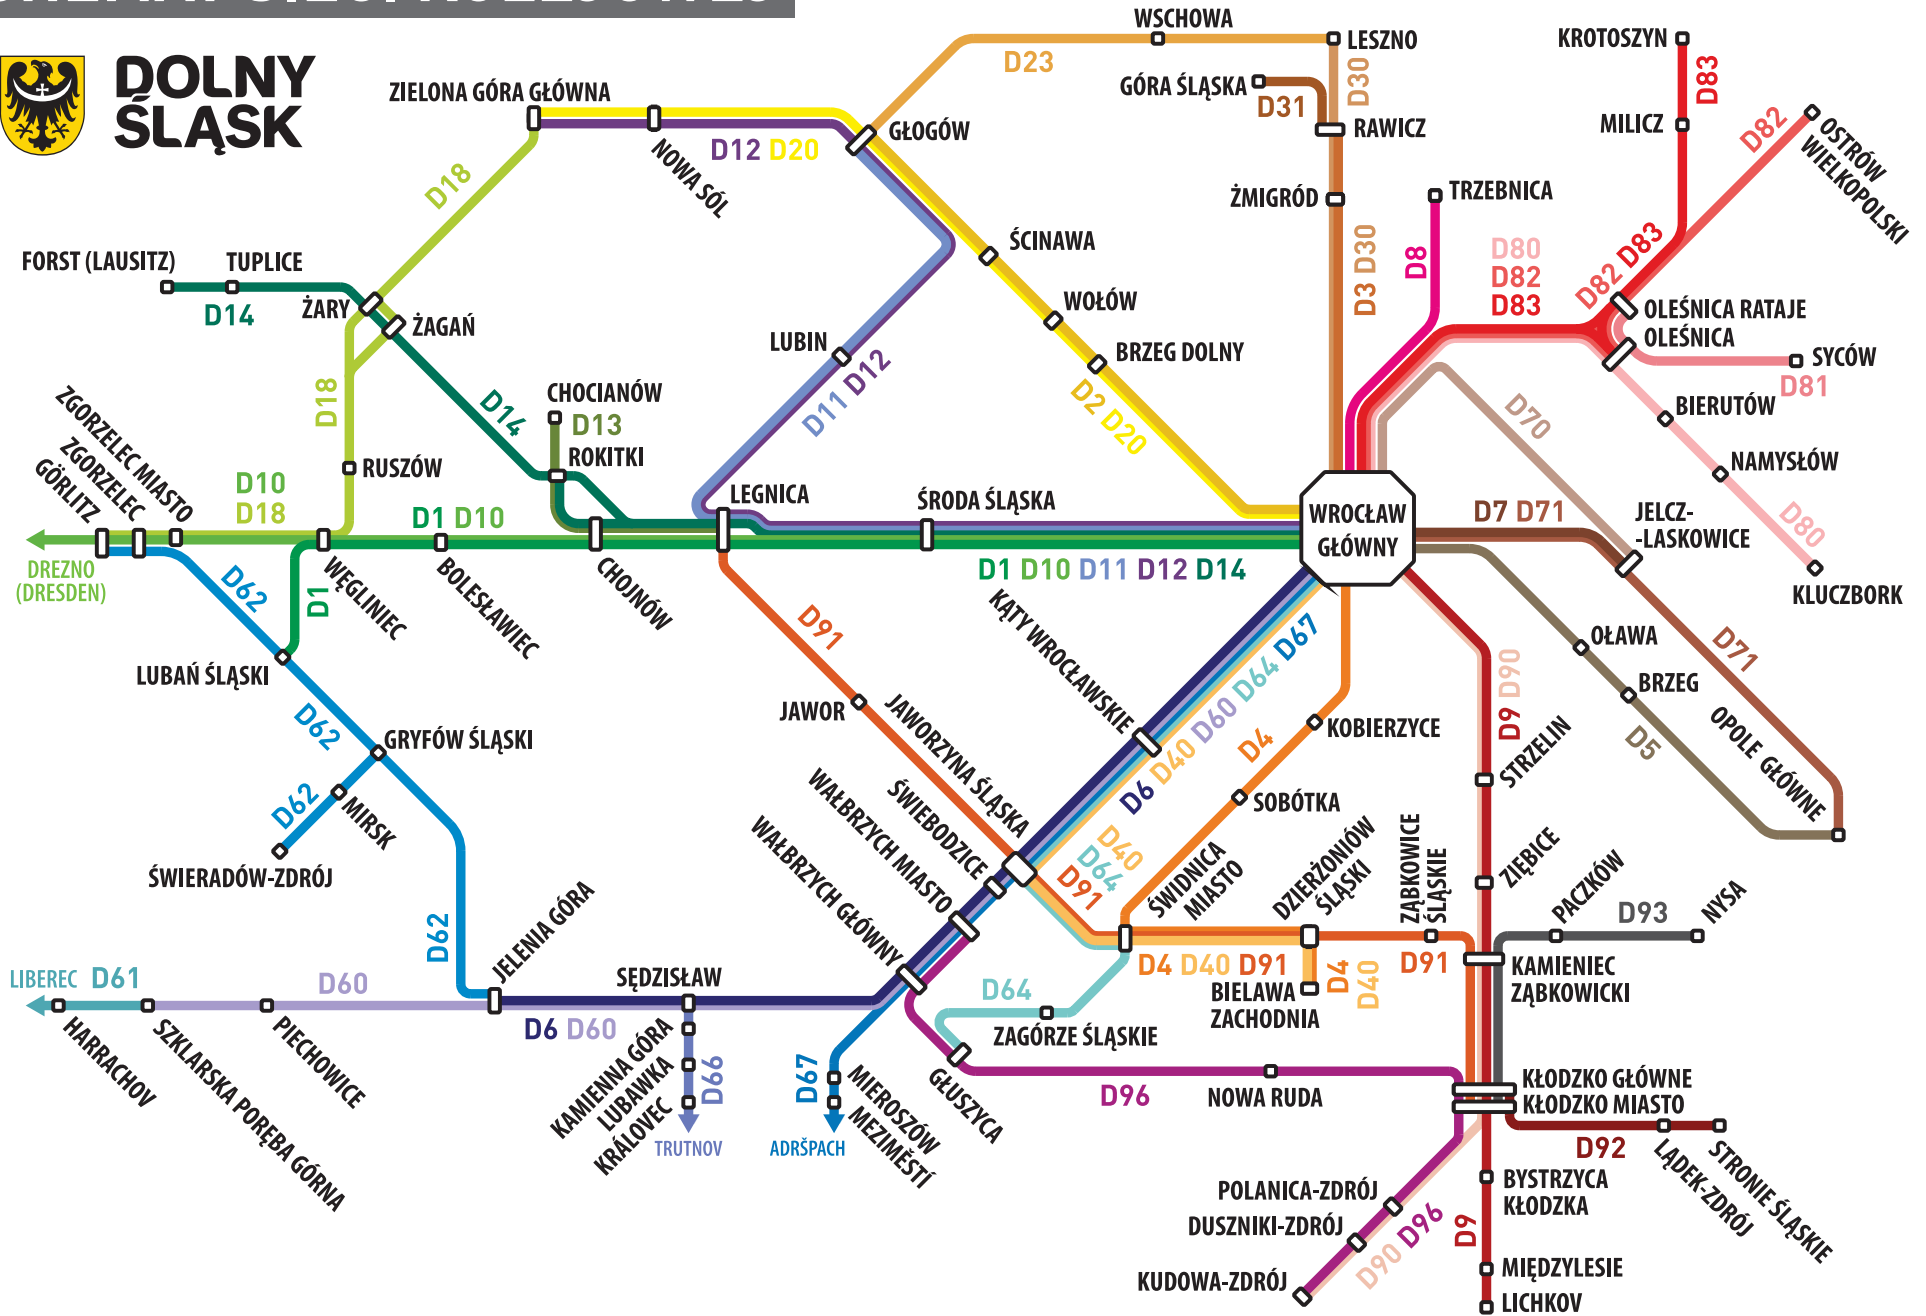

SCHEMAT SIECI KOLEJOWEJ

**DOLNY
ŚLĄSK**