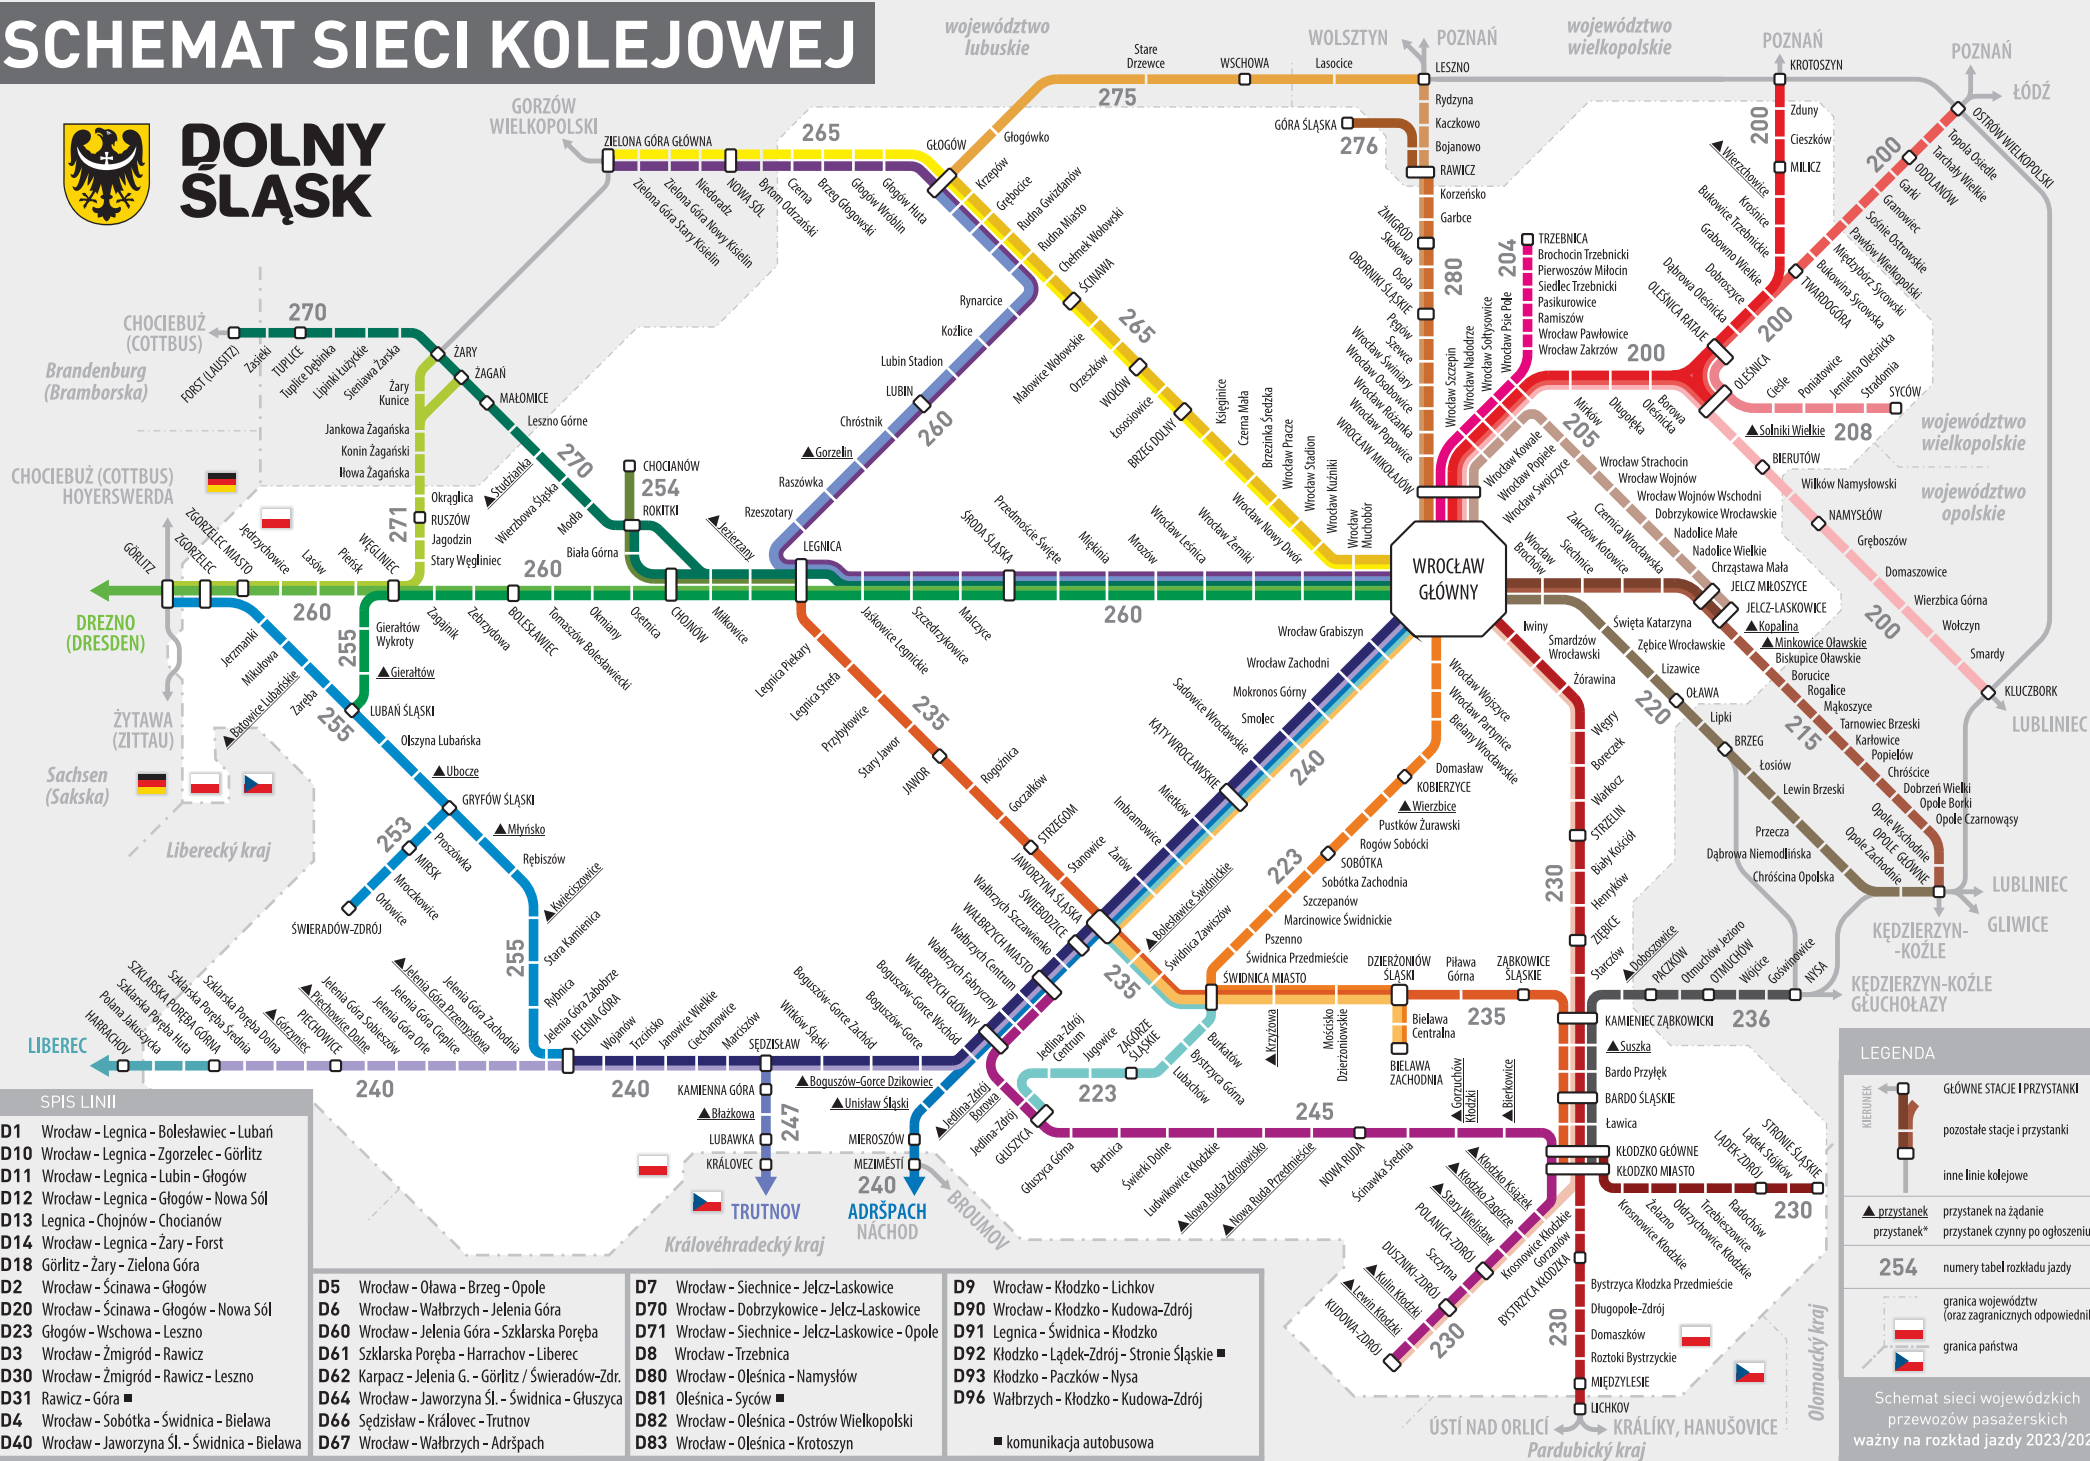

DOLNOŚLĄSKI ROZKŁAD JAZDY POCIĄGÓW PASAŻERSKICH

obowiązuje w okresie
od 9 czerwca 2024
do 31 sierpnia 2024

rozkład jazdy uwzględnia planowane prace inwestycyjne i remontowe
na sieci kolejowej i zawiera połączenia następujących przewoźników:
Koleje Dolnośląskie SA, Polregio SA, Koleje Wielkopolskie Sp. z o.o., PKP Intercity SA

SCHEMAT SIECI KOLEJOWEJ

DOLNY ŚLĄSK

SPIS LINII

D1	Wrocław - Legnica - Bolesławiec - Lubań
D10	Wrocław - Legnica - Zgorzelec - Görlitz
D11	Wrocław - Legnica - Lubin - Głogów
D12	Wrocław - Legnica - Głogów - Nowa Sól
D13	Legnica - Chojnów - Chocianów
D14	Wrocław - Legnica - Żary - Forst
D18	Görlitz - Żary - Zielona Góra
D2	Wrocław - Ścinawa - Głogów
D20	Wrocław - Ścinawa - Głogów - Nowa Sól
D23	Głogów - Wschowa - Leszno
D3	Wrocław - Zmigród - Rawicz
D30	Wrocław - Zmigród - Rawicz - Leszno
D31	Rawicz - Góra
D4	Wrocław - Sobótka - Świdnica - Bielawa
D40	Wrocław - Jaworzyna Śl. - Świdnica - Bielawa