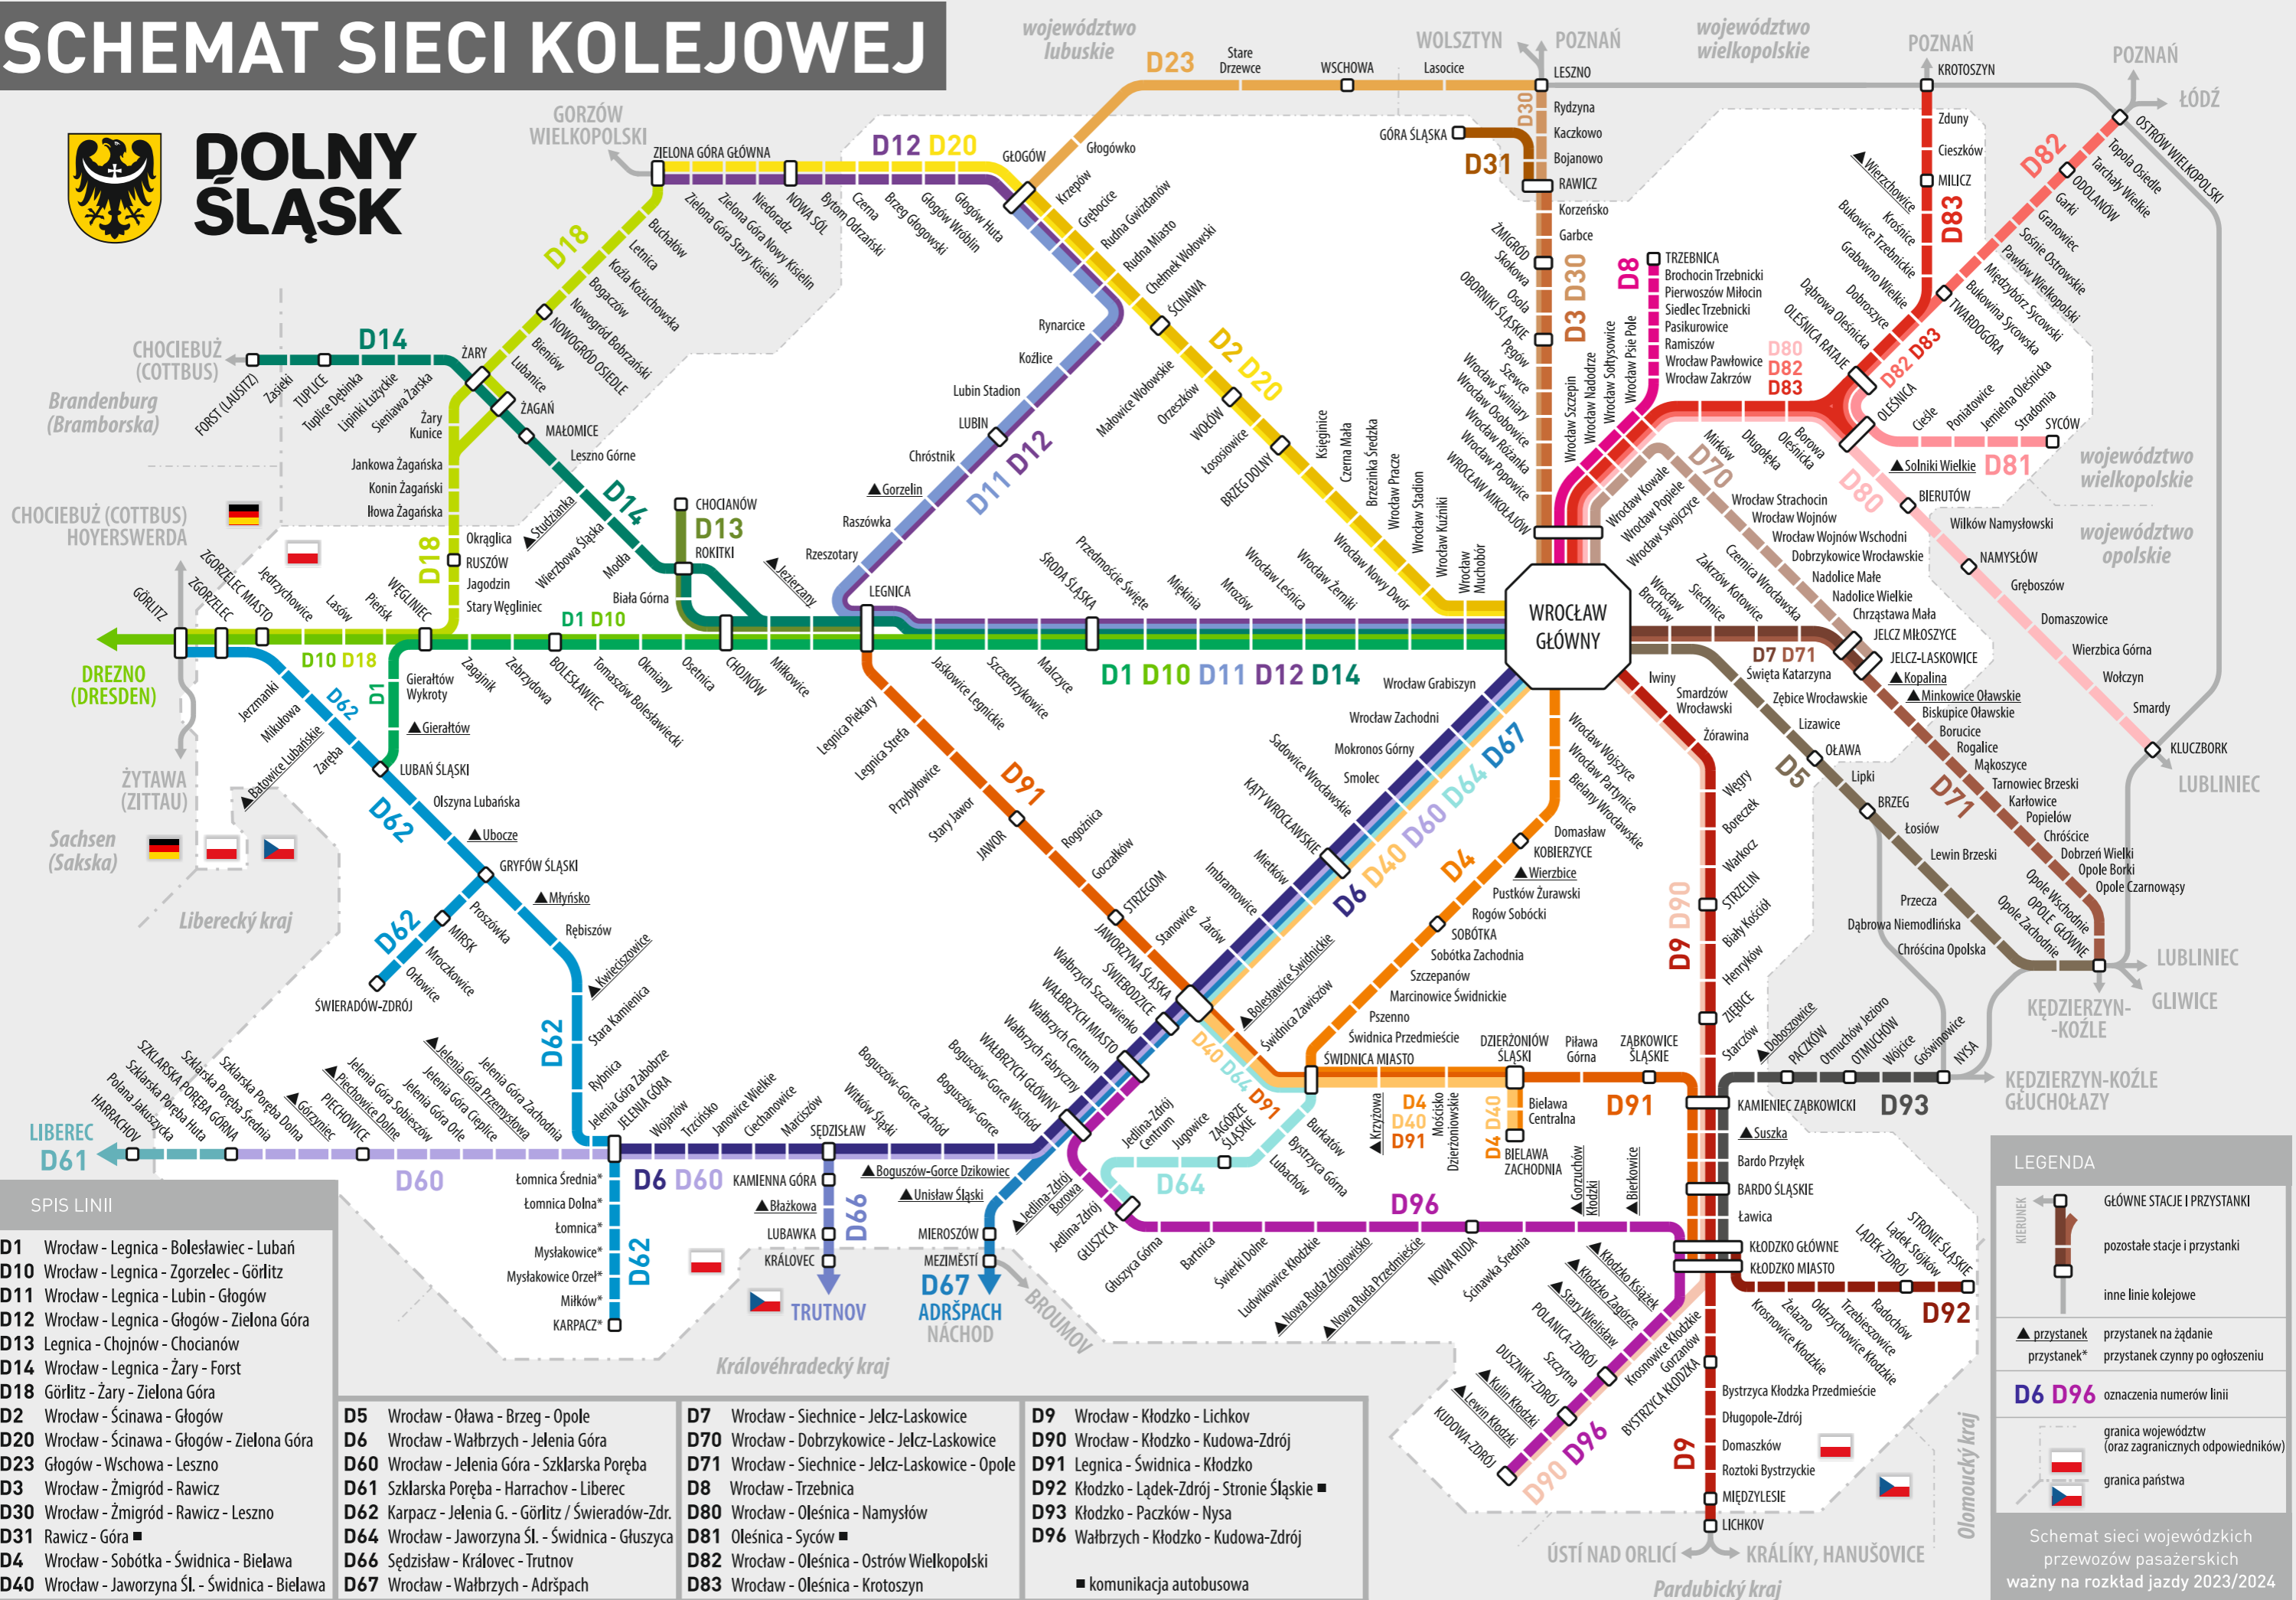

SCHEMAT SIECI KOLEJOWEJ

DOLNY ŚLĄSK

SPIS LINII

- D1** Wrocław - Legnica - Bolesławiec - Lubań
- D10** Wrocław - Legnica - Zgorzelec - Görlitz
- D11** Wrocław - Legnica - Lubin - Głogów
- D12** Wrocław - Legnica - Głogów - Zielona Góra
- D13** Legnica - Chojnów - Chocianów
- D14** Wrocław - Legnica - Żary - Forst
- D18** Görlitz - Żary - Zielona Góra
- D2** Wrocław - Ścinawa - Głogów
- D20** Wrocław - Ścinawa - Głogów - Zielona Góra
- D3** Wrocław - Żmigród - Rawicz
- D30** Wrocław - Żmigród - Rawicz - Leszno
- D31** Rawicz - Góra
- D4** Wrocław - Sobótka - Świdnica - Bielawa
- D40** Wrocław - Jaworzyna Śl. - Świdnica - Bielawa

- D5** Wrocław - Oława - Brzeg - Opole
- D6** Wrocław - Wałbrzych - Jelenia Góra
- D60** Wrocław - Jelenia Góra - Szklarska Poręba
- D61** Szklarska Poręba - Harrachov - Liberec
- D62** Karpacz - Jelenia G. - Görlitz / Świeradów-Zdr.
- D64** Wrocław - Jaworzyna Śl. - Świdnica - Głuszyca
- D66** Sędziszów - Královec - Trutnov
- D67** Wrocław - Wałbrzych - Adršpach

- D7** Wrocław - Siechnice - Jelcz-Laskowice
- D70** Wrocław - Dobrzykowice - Jelcz-Laskowice
- D71** Wrocław - Siechnice - Jelcz-Laskowice - Opole
- D8** Wrocław - Trzebnica
- D80** Wrocław - Oleśnica - Namysłów
- D81** Oleśnica - Syców
- D82** Wrocław - Oleśnica - Ostrów Wielkopolski
- D83** Wrocław - Oleśnica - Krotoszyn

- D9** Wrocław - Kłodzko - Lichkov
- D90** Wrocław - Kłodzko - Kudowa-Zdrój
- D91** Legnica - Świdnica - Kłodzko
- D92** Kłodzko - Łądek-Zdrój - Stronie Śląskie
- D93** Kłodzko - Paczków - Nysa
- D96** Wałbrzych - Kłodzko - Kudowa-Zdrój