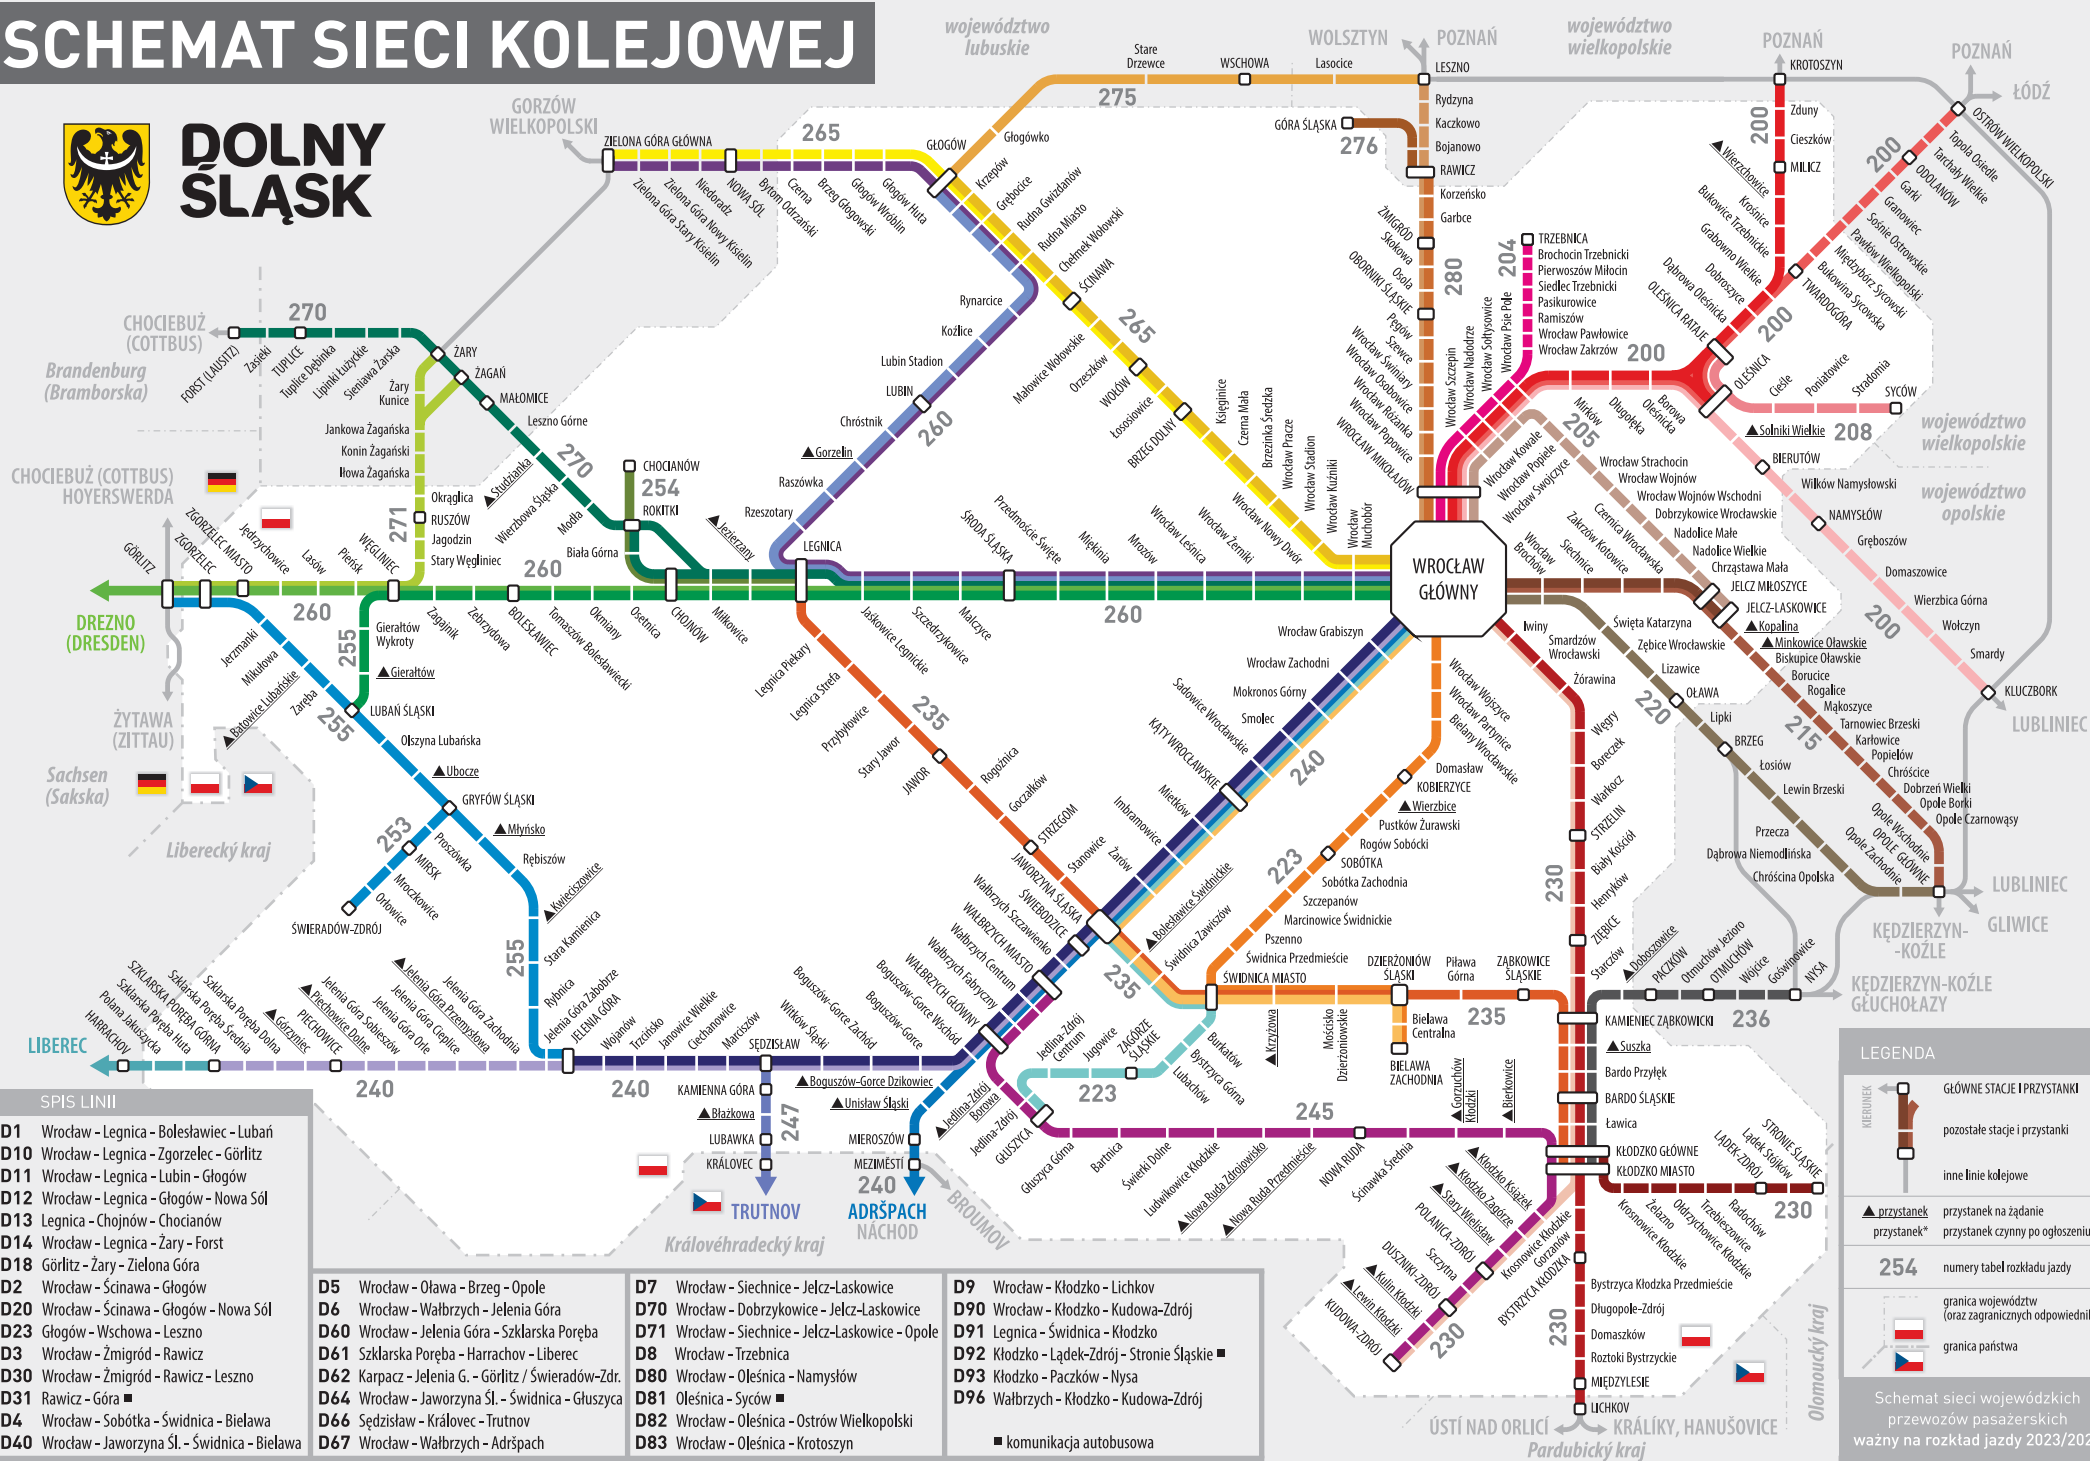

# DOLNOŚLĄSKI ROZKŁAD JAZDY POCIĄGÓW PASAŻERSKICH

obowiązuje w okresie  
od 10 marca 2024  
do 8 czerwca 2024

rozkład jazdy uwzględnia planowane prace inwestycyjne i remontowe na sieci kolejowej i zawiera połączenia następujących przewoźników: Koleje Dolnośląskie SA, Polregio SA, Koleje Wielkopolskie Sp. z o.o., PKP Intercity SA

# SCHEMAT SIECI KOLEJOWEJ

## DOLNY ŚLĄSK

**SPIS LINII**

D1	Wrocław - Legnica - Bolesławiec - Lubań
D10	Wrocław - Legnica - Zgorzelec - Görlitz
D11	Wrocław - Legnica - Lubin - Głogów
D12	Wrocław - Legnica - Głogów - Nowa Sól
D13	Legnica - Chojnów - Chocianów
D14	Wrocław - Legnica - Żary - Forst
D18	Görlitz - Żary - Zielona Góra
D2	Wrocław - Ścinawa - Głogów
D20	Wrocław - Ścinawa - Głogów - Nowa Sól
D23	Głogów - Wschowa - Leszno
D3	Wrocław - Zmigród - Rawicz
D30	Wrocław - Zmigród - Rawicz - Leszno
D31	Rawicz - Góra
D4	Wrocław - Sobótka - Świdnica - Bielawa
D40	Wrocław - Jaworzyna Śl. - Świdnica - Bielawa