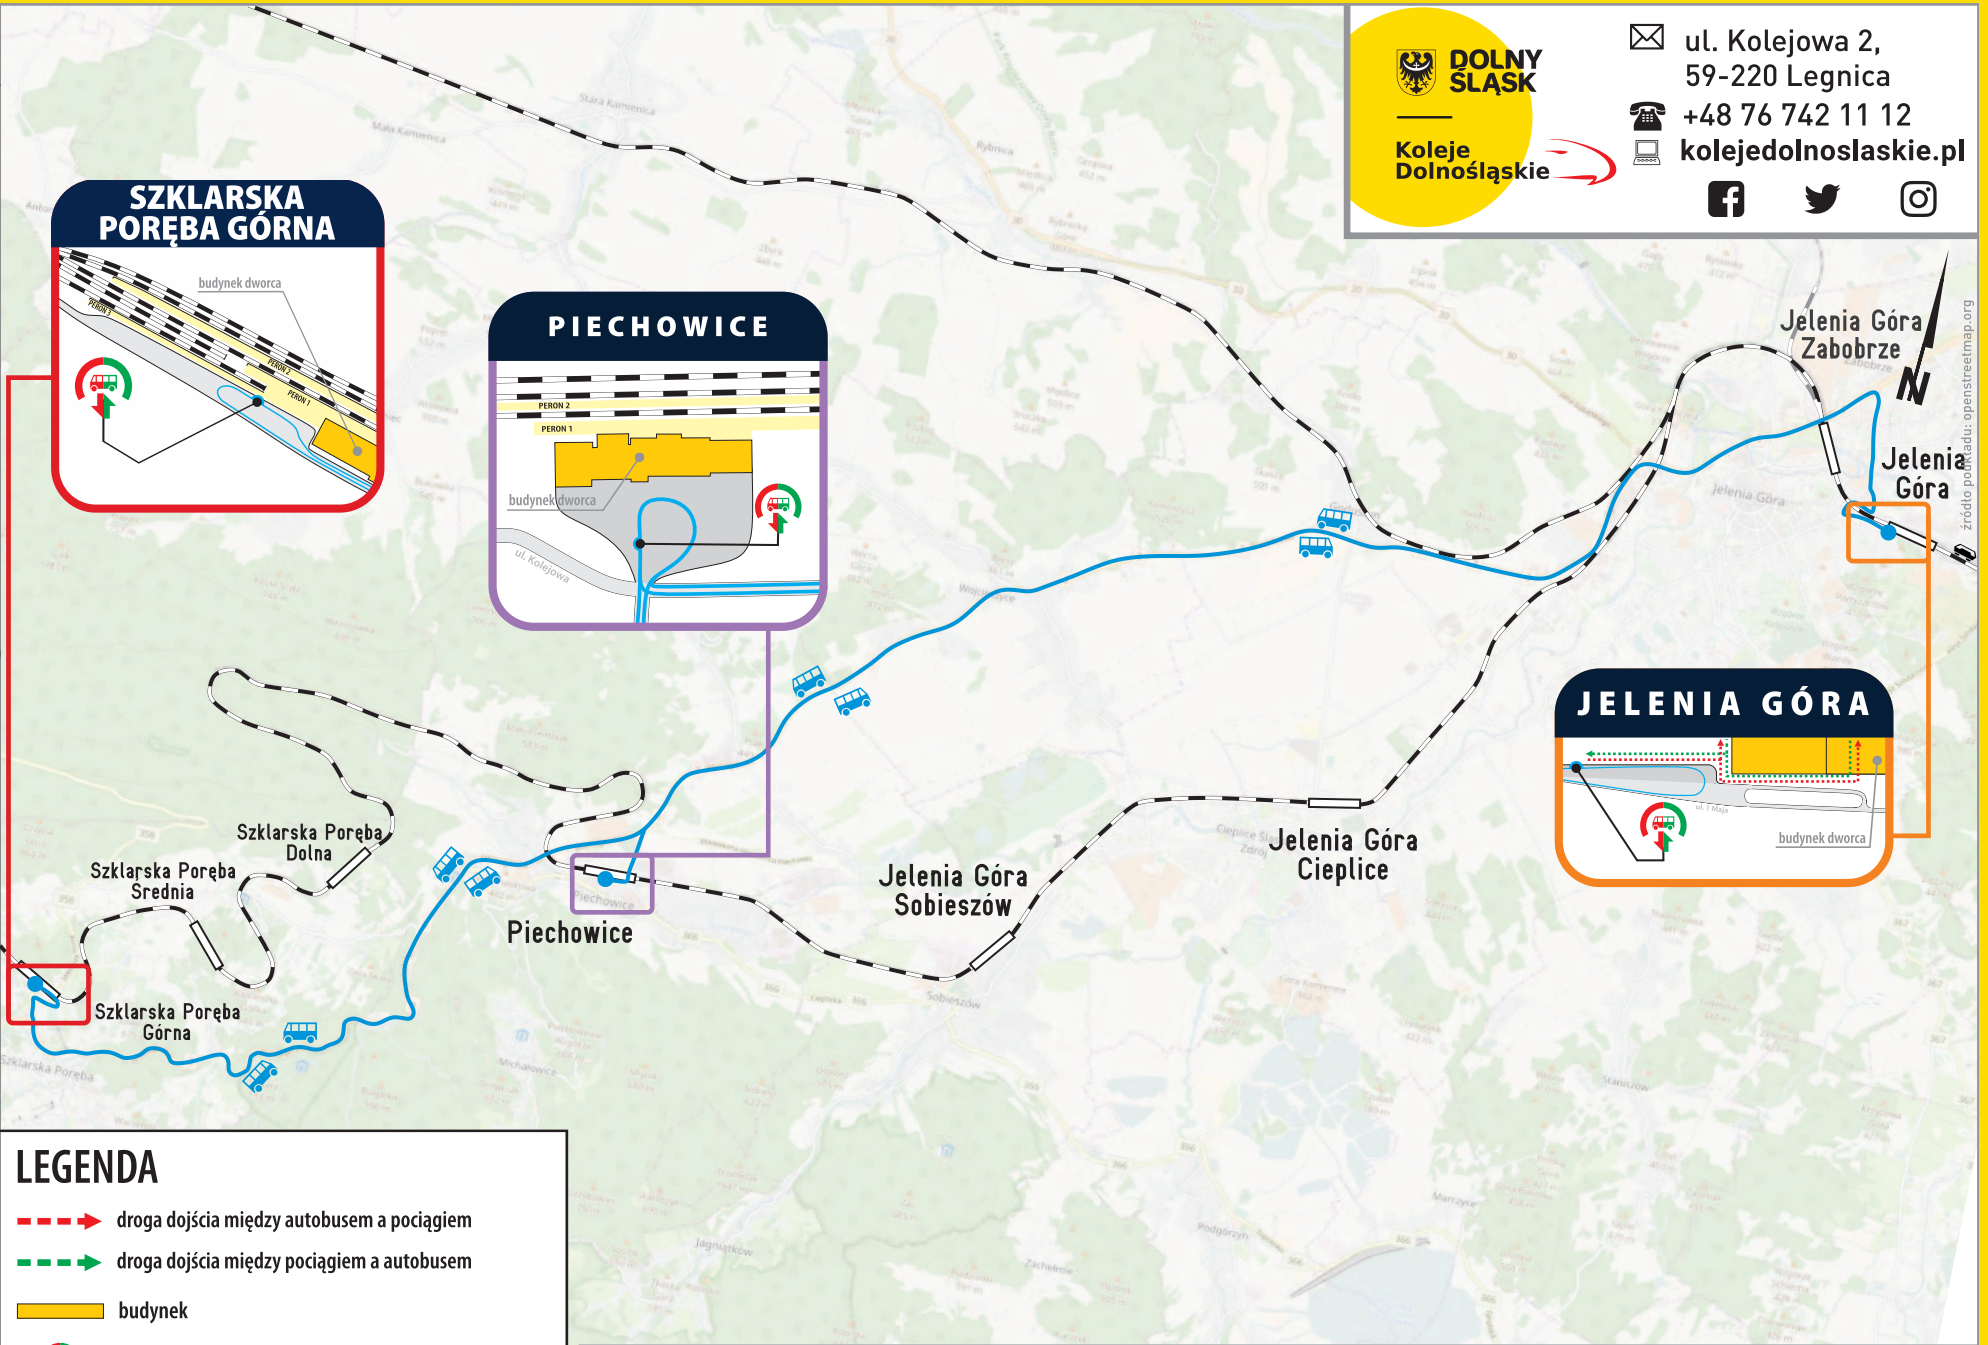

Koleje Dolnośląskie

✉ ul. Kolejowa 2,
59-220 Legnica
☎ +48 76 742 11 12
💻 kolejedolnoslaskie.pl

LEGENDA

- droga dojścia między autobusem a pociągiem
- droga dojścia między pociągiem a autobusem
- budynek
- przystanek autobusu dla wsiadających i wysiadających

Zastępcza komunikacja autobusowa dla wybranych pociągów na odcinku **Jelenia Góra - Szklarska Poręba Górna**

Źródło punktadau: openstreetmap.org