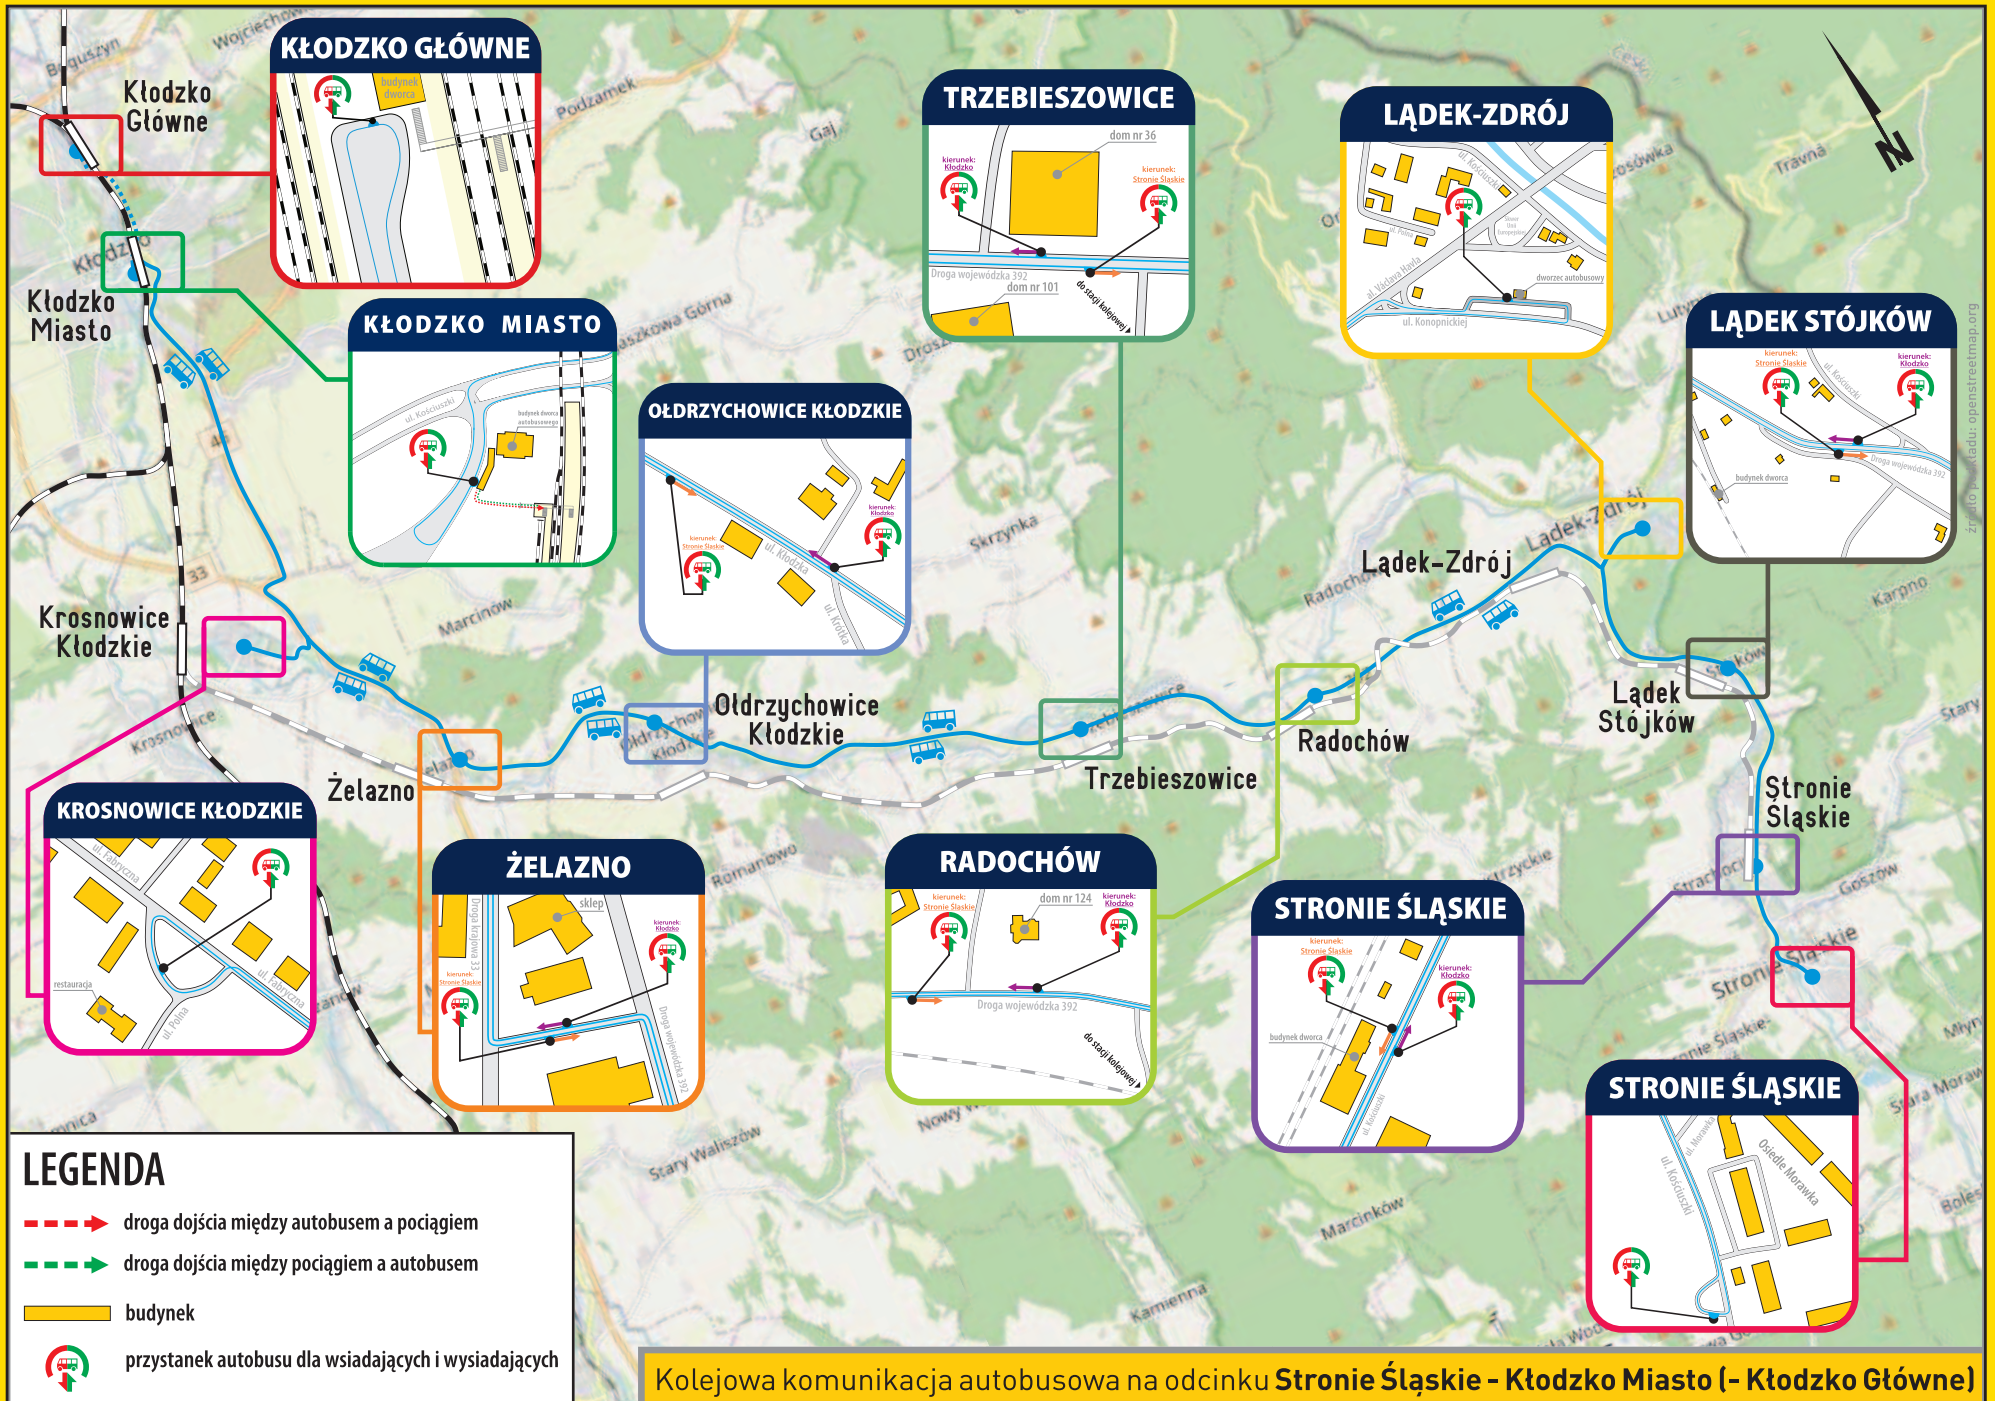

7.05 8.14 9.05 10.24		15.15 16.23 17.17 18.36		15.36 16.49 17.41 18.54		o Kraków Główny p 11.49 o Katowice p 10.38 o Kędzierzyn-Koźle p 9.41 p Nysa o 8.18		21.22 20.07 19.11 17.49		14.07 12.34		20.12 18.39	
D93	TLK	D93	TLK	TLK	TLK	Informacja o pociągu		TLK	D93	TLK	D93	TLK	D93
R-46461 2 ♿ * © 5	I-36107 1-2	R-46463 2 ♿ * © 6	I-36103 1-2	I-36103 1-2	Informacja o pociągu		I-63102 1-2	K 1	R-64640 2 ♿ * © 7	I-63106 1-2	K 2	R-64642 2 ♿ * © 8	
8.56	10.25	15.33	18.37	18.55	0	o NYSA	p 8.17		12.33	17.48		18.29	
9.09	|	15.47	|	|	8,858	o Goświnowice	↑		12.20	|		18.16	
9.13	|	15.51	|	|	11,810	o Wójcice			12.16	|		18.11	
9.19	10.47	15.57	18.59	19.17	16,729	o Otmuchów	7.56		12.09	17.27		18.05	
9.24	|	16.02	|	|	19,855	o Otmuchów Jezioro			12.05	|		18.01	
9.33	11.00	16.11	19.12	19.30	27,032	o Paczków	7.43		11.56	17.14		17.51	
|	|	|	|	|	27,270	Granica Województwa			|	|		|	
9.40	|	16.18	|	|	33,048	↓ Doboszwice ▲	|		11.49	|		17.45	
9.46	11.12	16.25	19.24	19.42	38,145	p KAMIENIEC ZĄBKOWICKI 230, 235	o 7.30		11.43	17.01		17.38	
9.46	11.13	16.40	19.27	20.08		o Kamieniec Ząbkowicki 230	p 7.29		11.42	17.00		17.38	
10.10	11.36 13.42	17.06	<	<		p Kłodzko Miasto 230	o <		11.20	16.38		17.16	
			22.03	22.51		p Jelenia Góra 240	o 4.43			14.35			

1. 1 **TLK SUDETY** (w dniach 23.IV - 4.VI na odcinku Jelenia Góra - Janowice Wielkie ZKA, Jelenia Góra odj. 4.28; poza tym w dniach 8 - 17.IV Nysa odj. 8.26, Kędzierzyn-Koźle przyj. 9.40);
2. 2 **TLK SZCZELINIEC** (w dniach 22.IV - 4.VI na odcinku Jelenia Góra - Janowice Wielkie ZKA, Jelenia Góra odj. 14.17; poza tym w dniach 8 - 17.IV Kędzierzyn-Koźle przyj. 19.13);
3. 3 **TLK SZCZELINIEC** (w dniach 8 - 17.IV Nysa przyj. 10.22, a w dniach 22.IV - 4.VI na odcinku Janowice Wielkie - Jelenia Góra ZKA, Jelenia Góra przyj. 13.57);
4. 4 **TLK SUDETY**, kursuje codziennie oprócz 8 - 17.IV (w dniach 22.IV - 3.VI na odcinku Janowice Wielkie - Jelenia Góra ZKA, Jelenia Góra przyj. 22.18);
5. 5 w dniach 13, 14.IV na odcinku Kędzierzyn-Koźle - Twardawa ZKA (Kędzierzyn-Koźle odj. 7.09);
6. 6 w dniach 13, 14.IV na odcinku Kędzierzyn-Koźle - Twardawa ZKA (Kędzierzyn-Koźle odj. 13.46);
7. 7 w dniach 13, 14.IV na odcinku Twardawa - Kędzierzyn-Koźle ZKA (Kędzierzyn-Koźle przyj. 14.23);
8. 8 w dniach 13, 14.IV na odcinku Twardawa - Kędzierzyn-Koźle ZKA (Kędzierzyn-Koźle przyj. 20.28);
9. 9 **TLK SUDETY**, kursuje 8 - 17.IV;

źródło: atlasu:openstreetmap.org