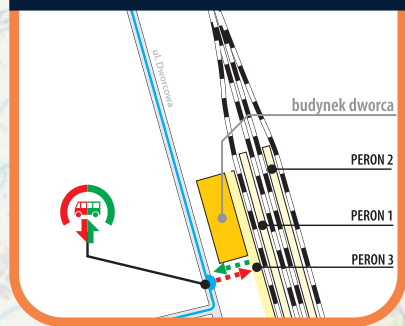

LEGENDA

- droga dojścia między autobusem a pociągiem
- droga dojścia między pociągiem a autobusem
- budynek
- przystanek autobusu dla wsiadających i wysiadających

Zastępcza komunikacja autobusowa dla pociągów na odcinku **Jawor - Strzegom**

ROGOŹNICA

JAWOR

GOCZAŁKÓW

STRZEGOM