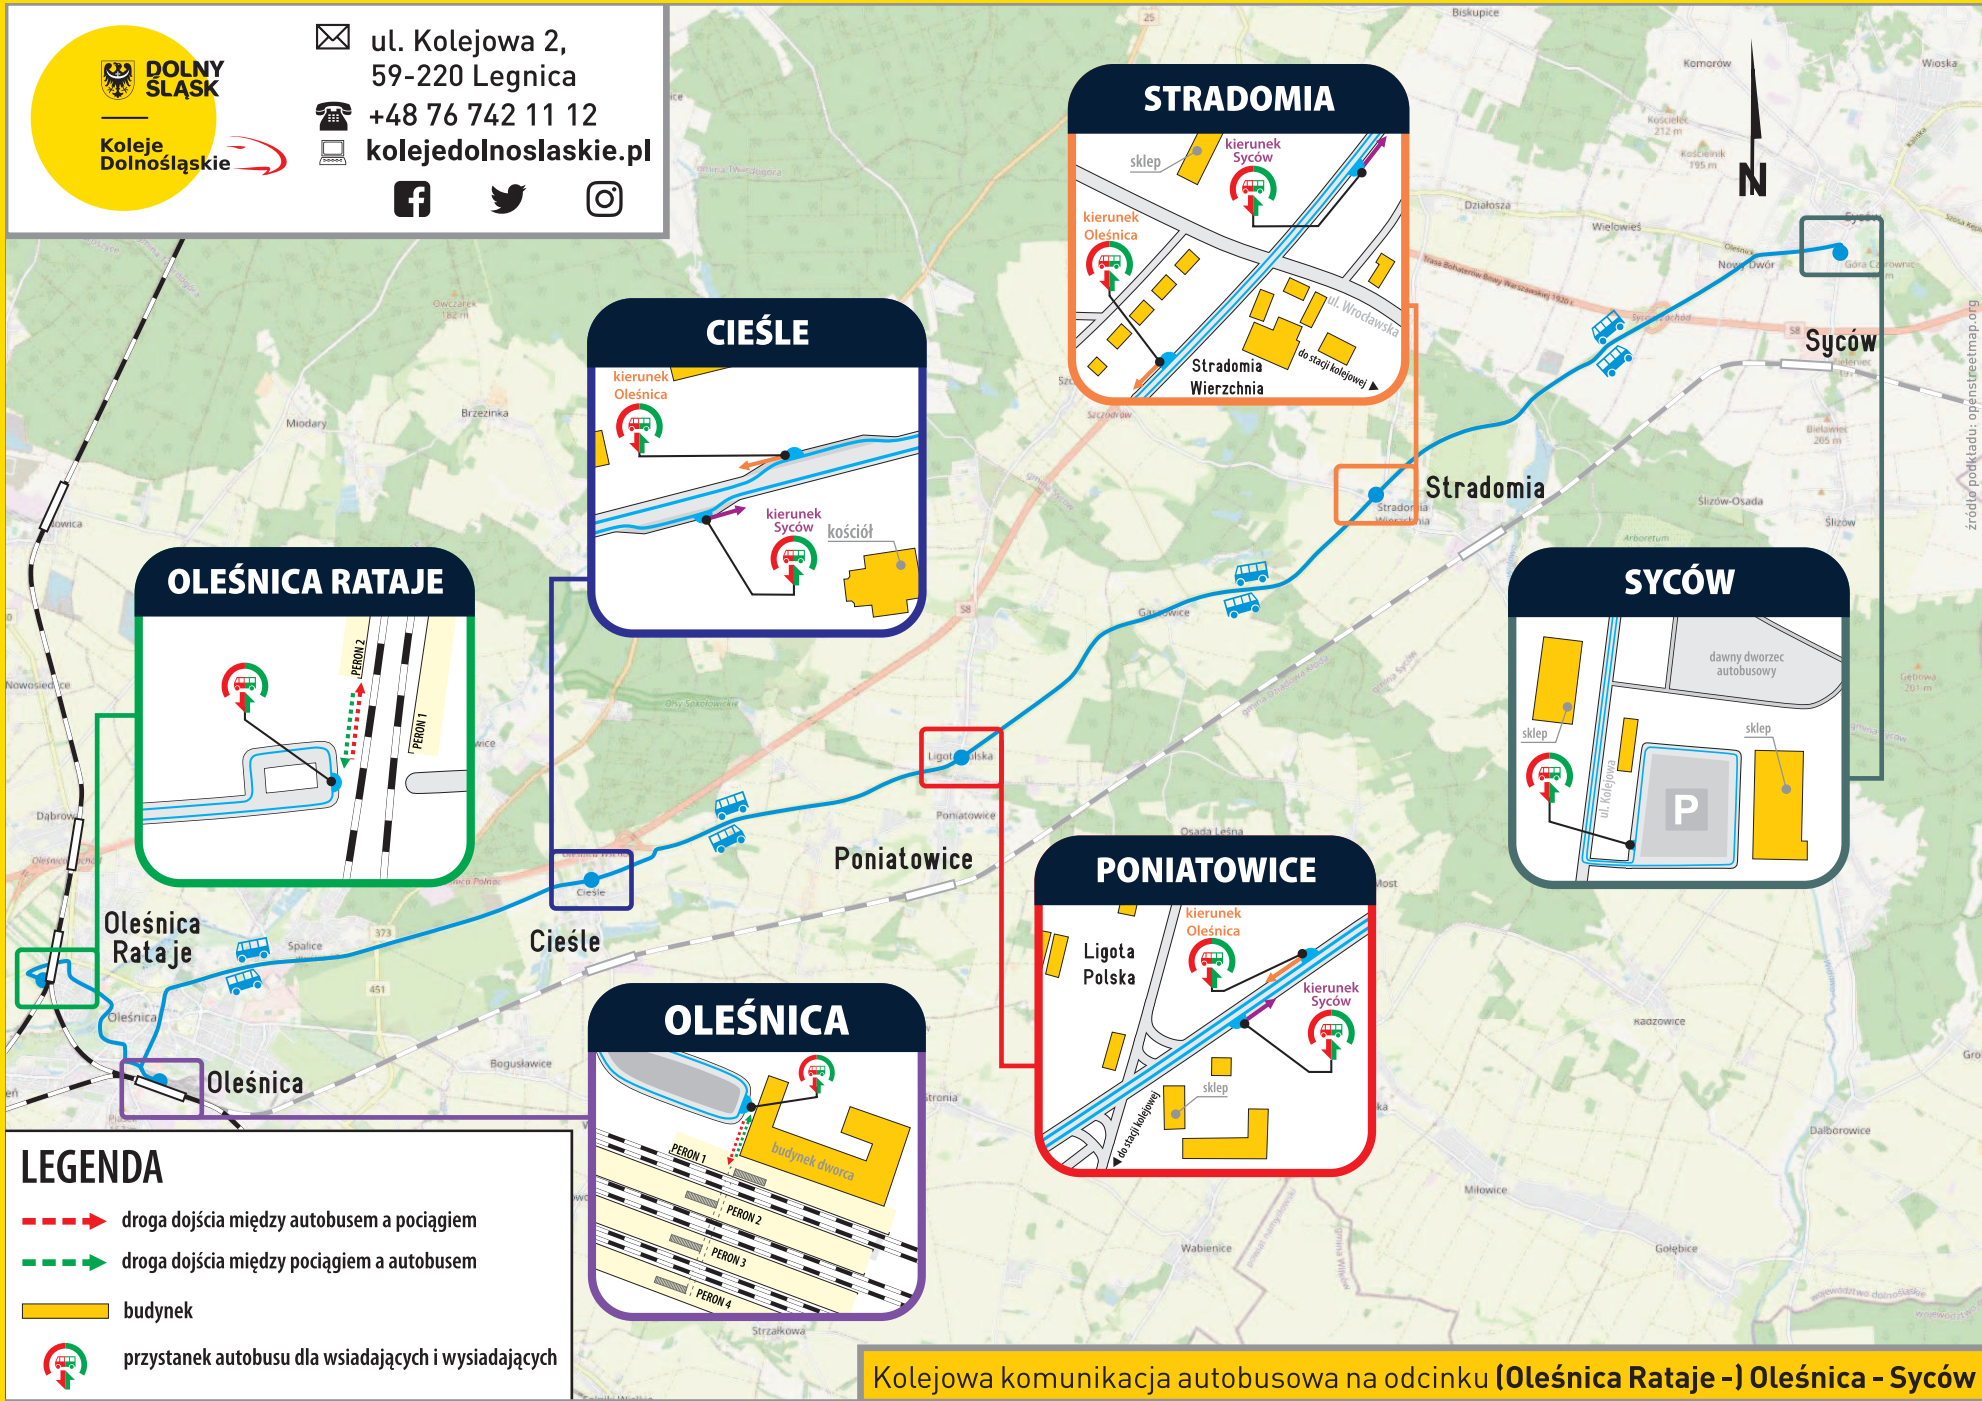

✉ ul. Kolejowa 2,
59-220 Legnica
☎ +48 76 742 11 12
🌐 kolejedolnoslaskie.pl
📱

Kolejowa komunikacja autobusowa na odcinku (Oleśnica Rataje -) Oleśnica - Syców