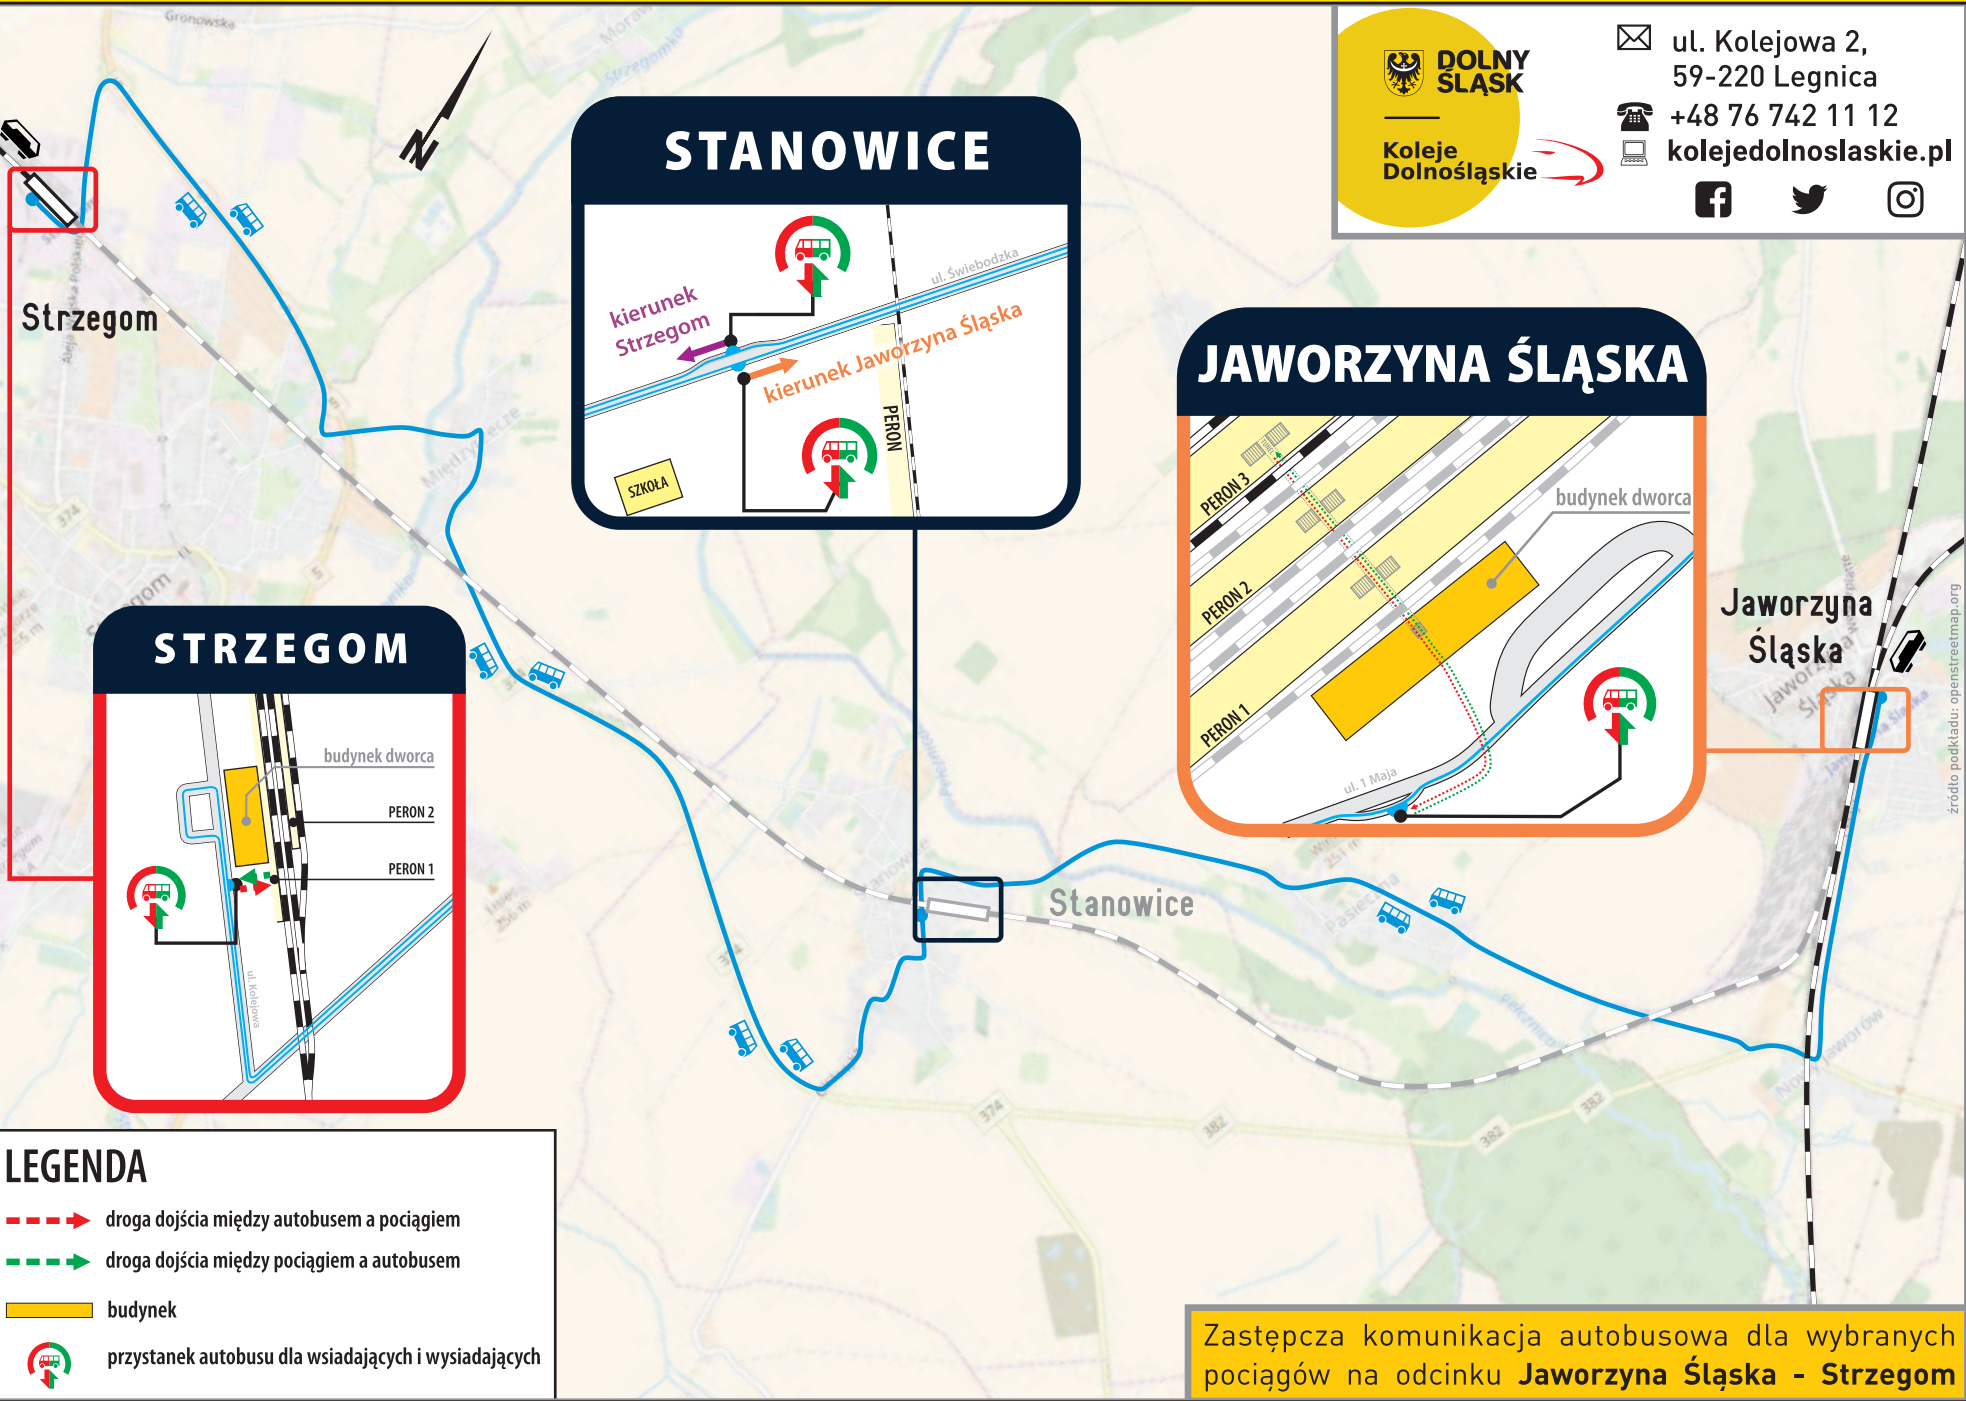

**DOLNY ŚLĄSK**  
Koleje Dolnośląskie

✉ ul. Kolejowa 2,  
59-220 Legnica  
☎ +48 76 742 11 12  
💻 [kolejedolnoslaskie.pl](http://kolejedolnoslaskie.pl)

📘 🐦 📷

**LEGENDA**

- ➔--- droga dojścia między autobusem a pociągiem
- ➔--- droga dojścia między pociągiem a autobusem
- 🟡 budynek
- 🚏 przystanek autobusu dla wsiadających i wysiadających