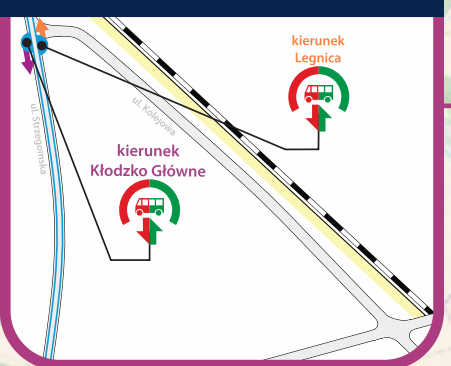

Zastępcza komunikacja autobusowa dla pociągów na odcinku **Jawor - Strzegom**

**ROGOŹNICA**

**JAWOR**

**GOCZAŁKÓW**

**STRZEGOM**

**Koleje Dolnośląskie**

✉ ul. Kolejowa 2,  
59-220 Legnica  
☎ +48 76 742 11 12  
🌐 [kolejedolnoslaskie.pl](http://kolejedolnoslaskie.pl)  
📱