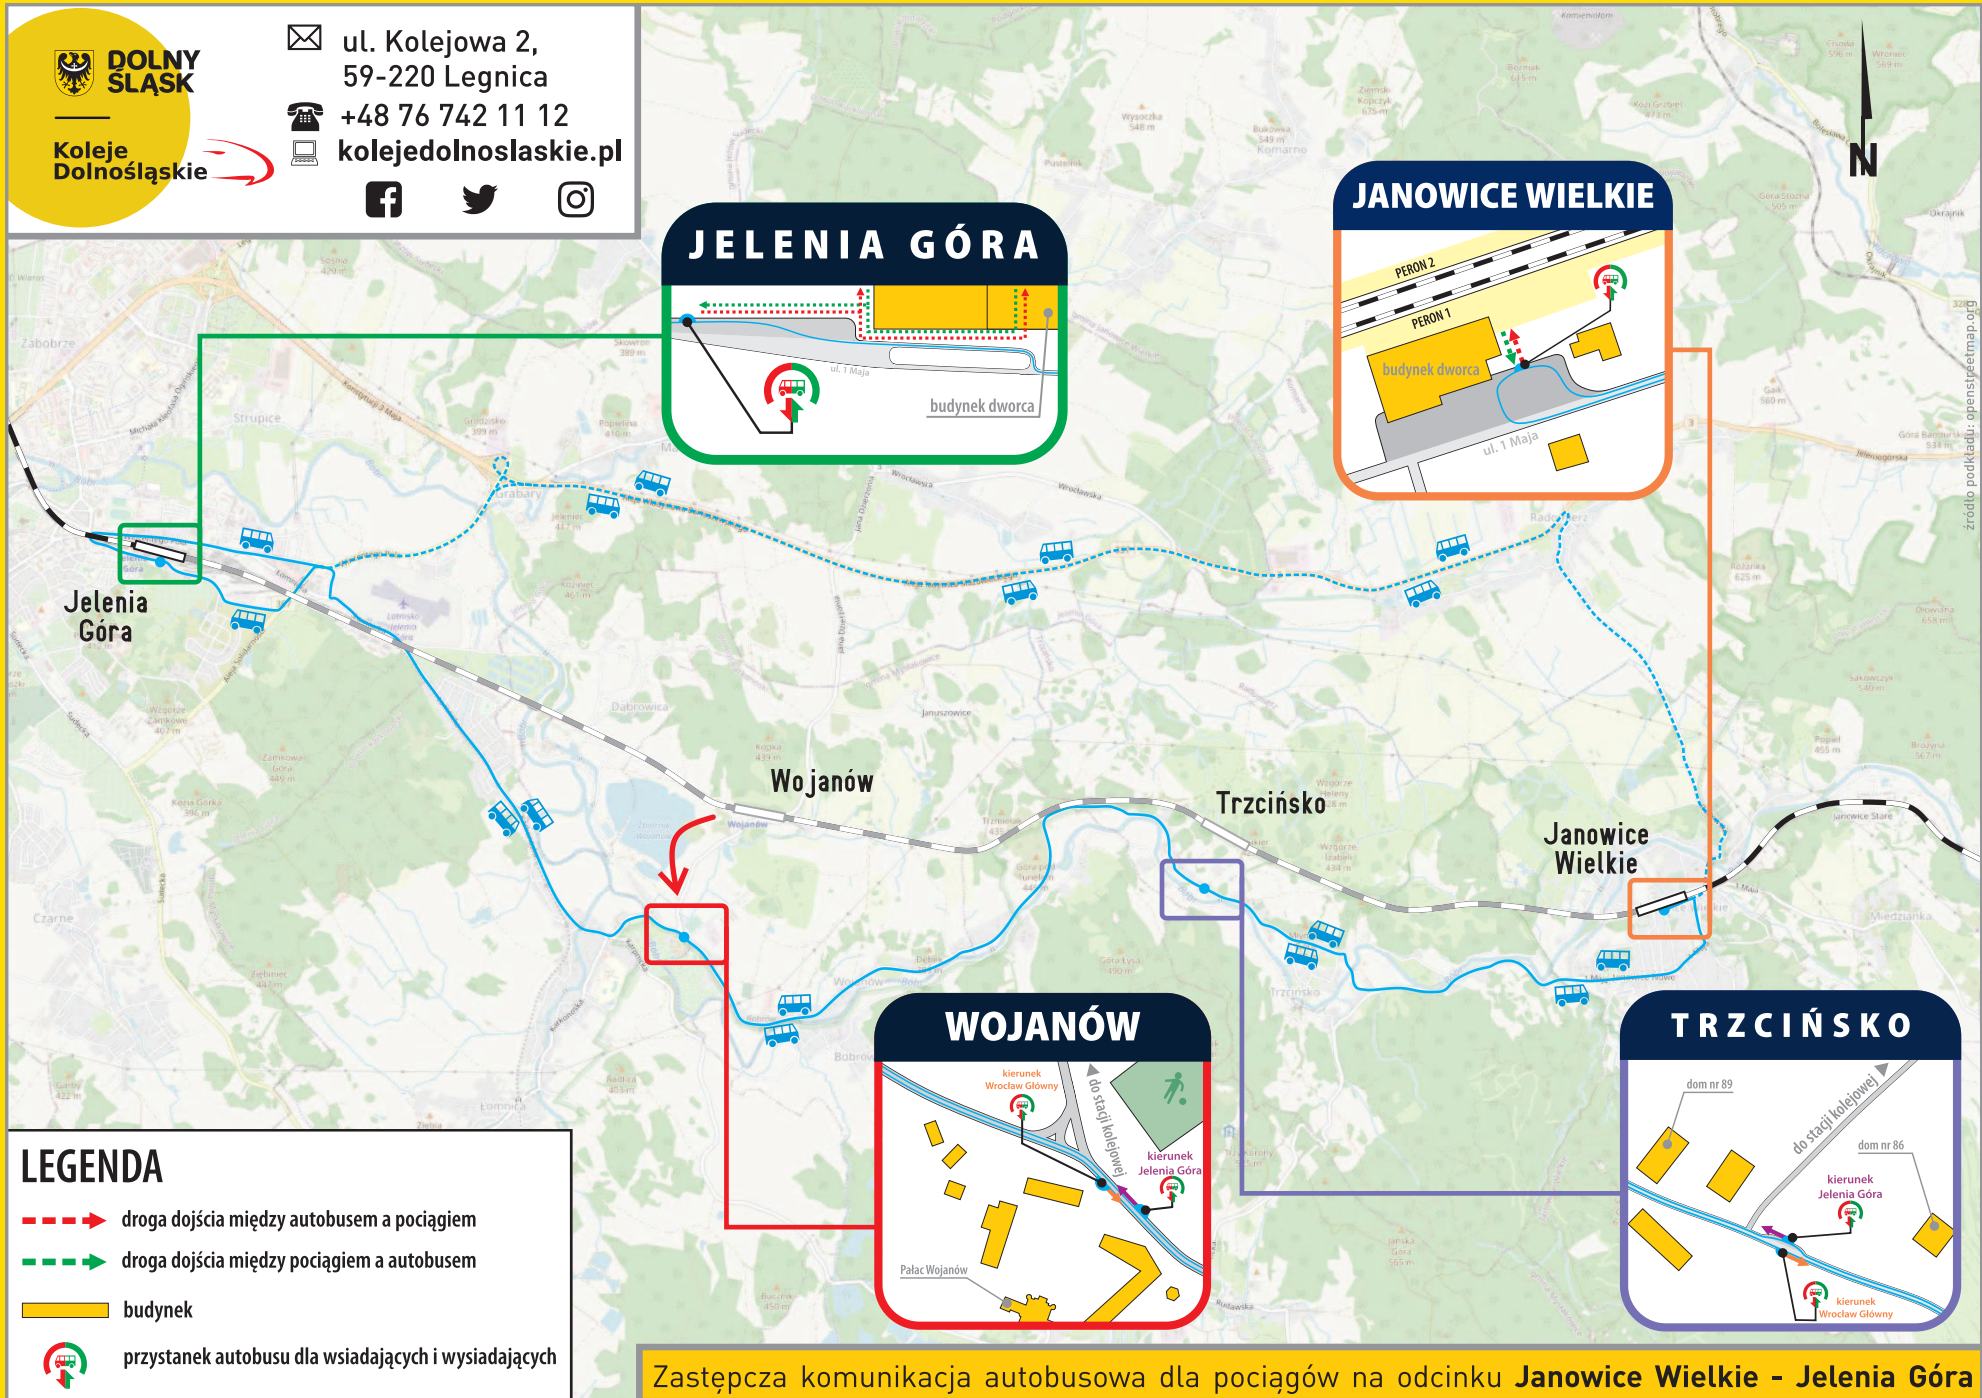

Koleje Dolnośląskie

✉ ul. Kolejowa 2,
59-220 Legnica
☎ +48 76 742 11 12
🌐 kolejedolnoslaskie.pl
📱

Zastępcza komunikacja autobusowa dla pociągów na odcinku **Janowice Wielkie - Jelenia Góra**

źródło podkładu: openseamap.org