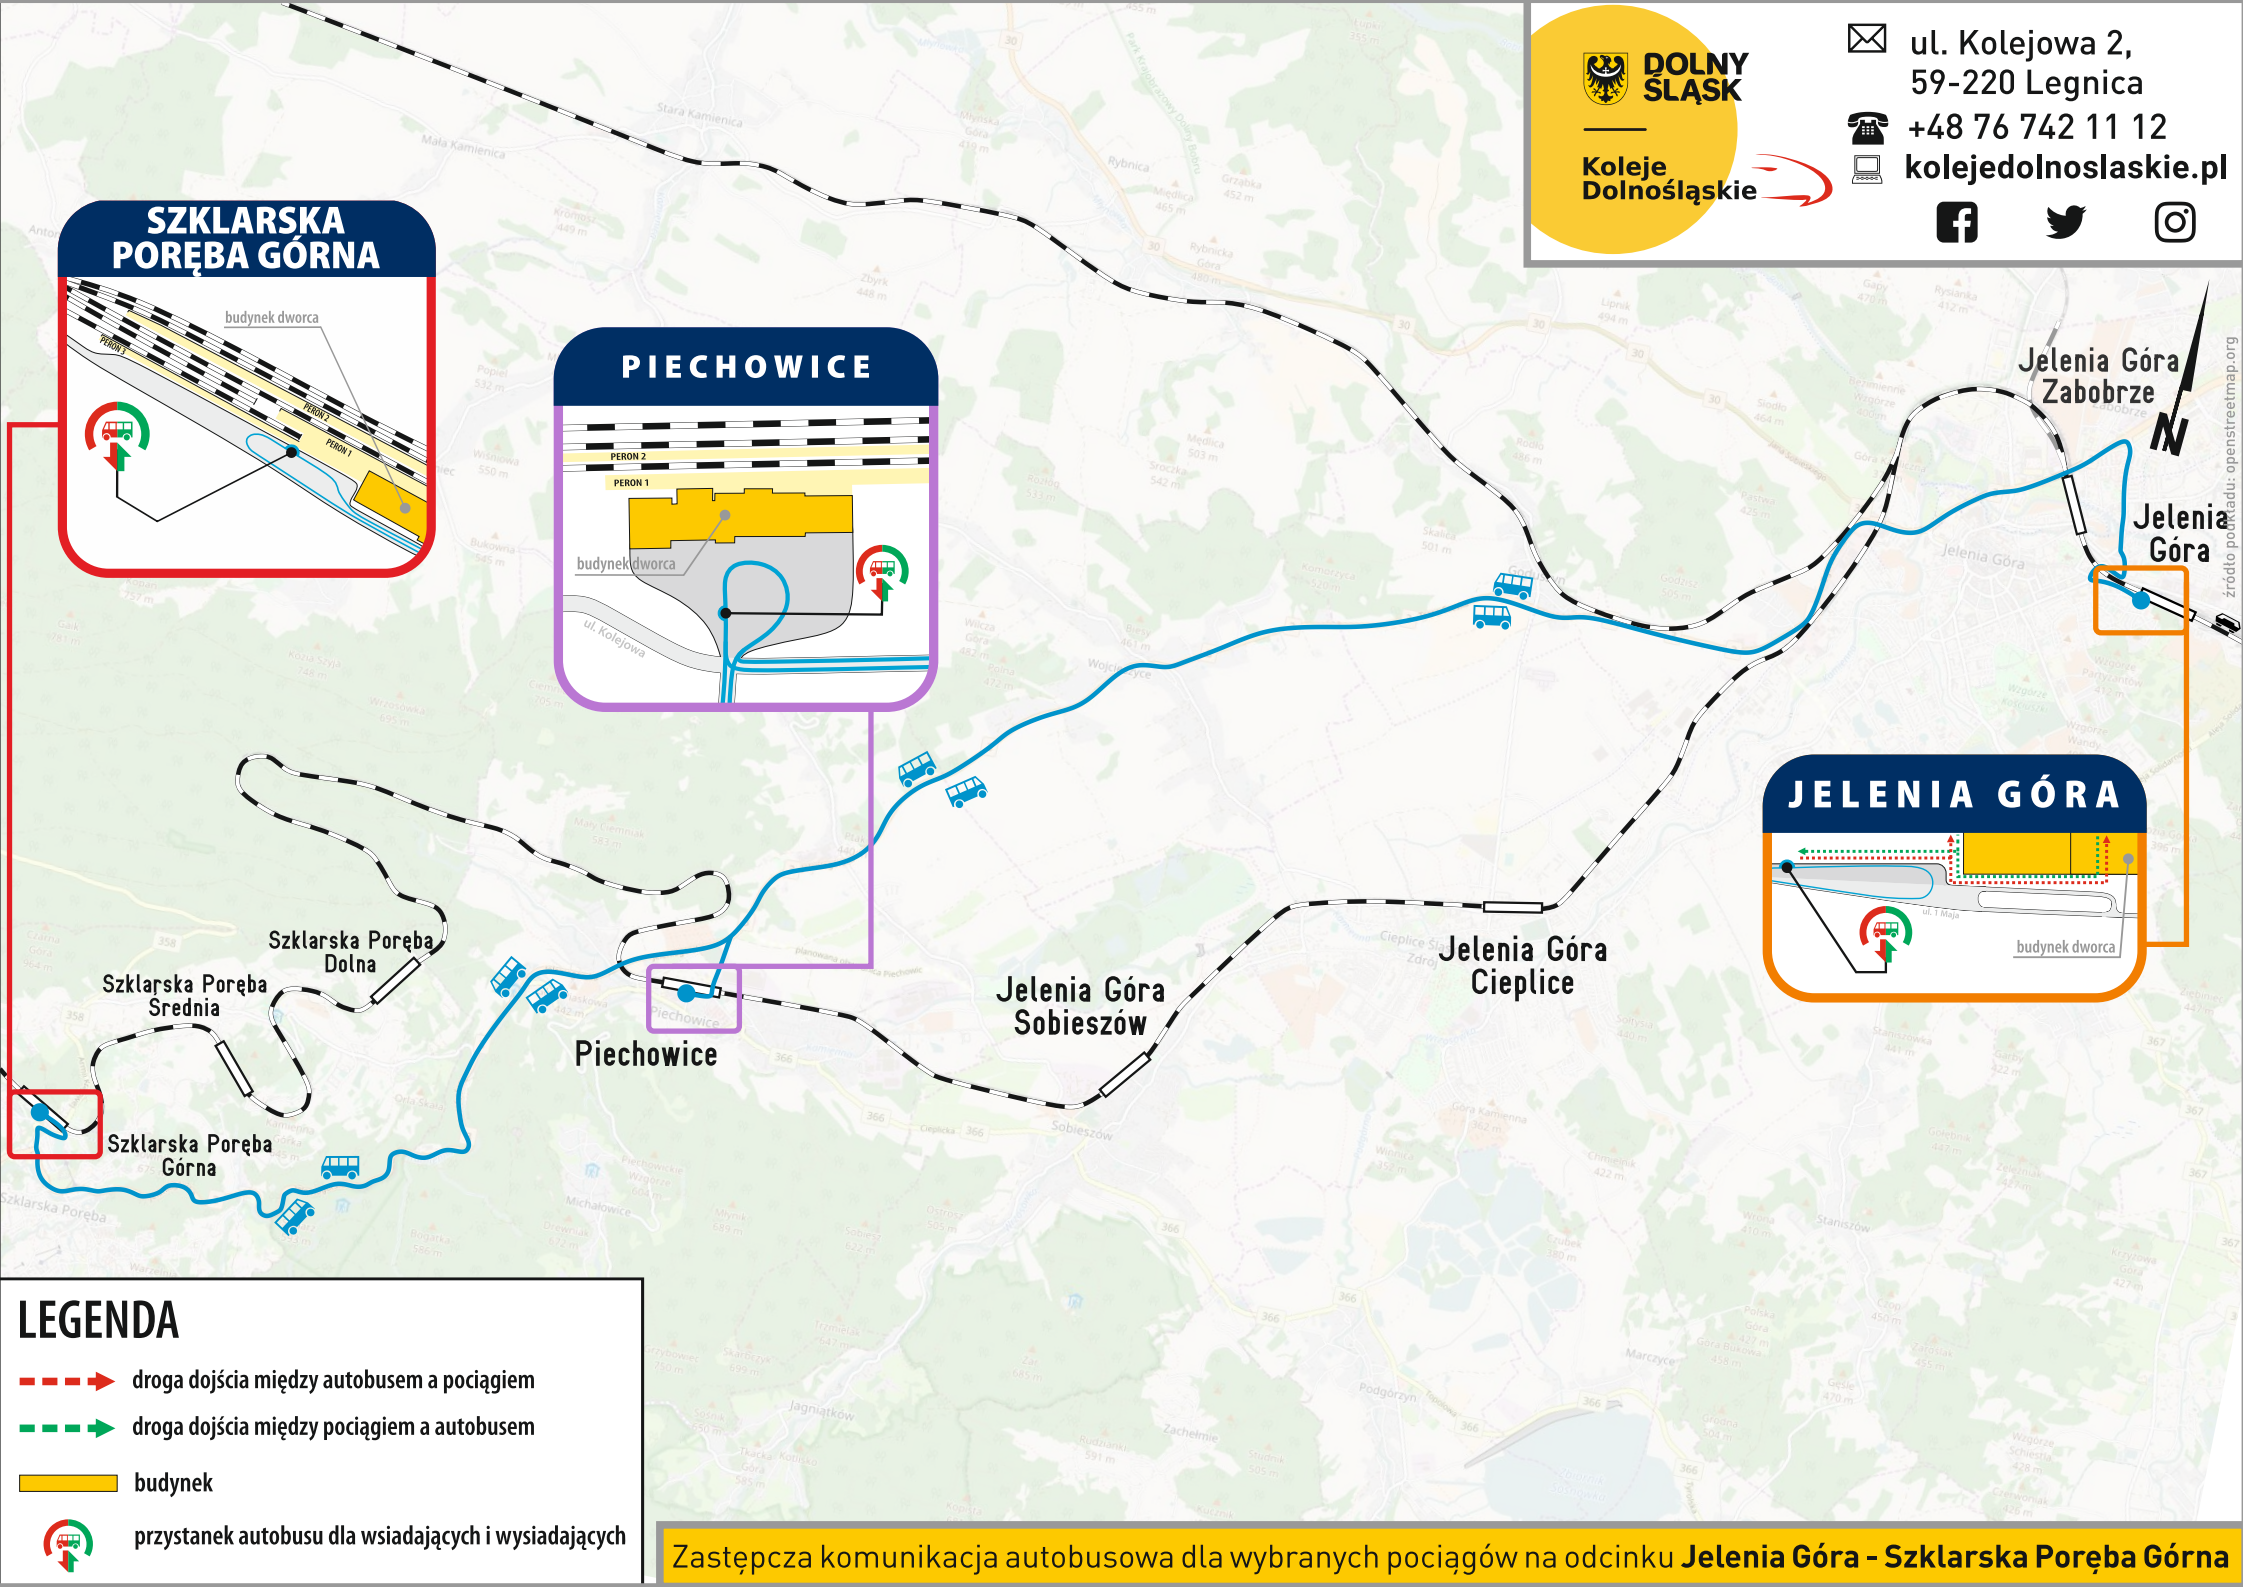

Koleje Dolnośląskie

✉ ul. Kolejowa 2,
59-220 Legnica
☎ +48 76 742 11 12
🌐 kolejedolnoslaskie.pl
📘 🐦 📷

JELEŃIA GÓRA

JANOWICE WIELKIE

WOJANÓW

TRZCIŃSKO

LEGENDA

- droga dojścia między autobusem a pociągiem
- droga dojścia między pociągiem a autobusem
- budynek
- przystanek autobusu dla wsiadających i wysiadających

Zastępcza komunikacja autobusowa dla pociągów na odcinku **Janowice Wielkie - Jelenia Góra**

**DOLNY
ŚLĄSK**

**Koleje
Dolnośląskie**

✉ ul. Kolejowa 2,
59-220 Legnica

☎ +48 76 742 11 12

🌐 kolejedolnoslaskie.pl

📘 🐦 📷

LEGENDA

- ➔ droga dojścia między autobusem a pociągiem
- ➔ droga dojścia między pociągiem a autobusem
- budynek
- 🚌 przystanek autobusu dla wsiadających i wysiadających

Zastępcza komunikacja autobusowa dla wybranych pociągów na odcinku **Jelenia Góra - Szklarska Poręba Górna**