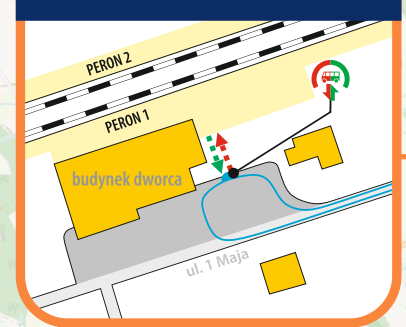

Koleje Dolnośląskie

✉ ul. Kolejowa 2,
59-220 Legnica
☎ +48 76 742 11 12
🌐 kolejedolnoslaskie.pl
📘 🐦 📷

JELEŃIA GÓRA

JANOWICE WIELKIE

WOJANÓW

TRZCIŃSKO

LEGENDA

- droga dojścia między autobusem a pociągiem
- droga dojścia między pociągiem a autobusem
- budynek
- przystanek autobusu dla wsiadających i wysiadających