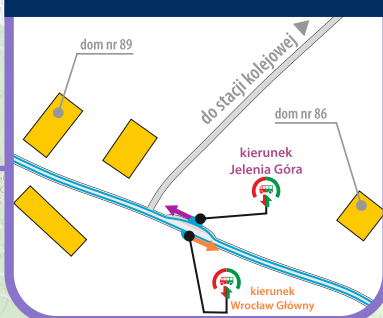

Koleje Dolnośląskie

✉ ul. Kolejowa 2,
59-220 Legnica
☎ +48 76 742 11 12
🌐 kolejedolnoslaskie.pl
📘 🐦 📷

JELEŃIA GÓRA

JANOWICE WIELKIE

WOJANÓW

TRZCIŃSKO

LEGENDA

- droga dojścia między autobusem a pociągiem
- droga dojścia między pociągiem a autobusem
- budynek
- przystanek autobusu dla wsiadających i wysiadających

📘 🐦 📷

LEGENDA

- ➔ droga dojścia między autobusem a pociągiem
- ➔ droga dojścia między pociągiem a autobusem
- budynek
- 🚌 przystanek autobusu dla wsiadających i wysiadających

Zastępcza komunikacja autobusowa dla wybranych pociągów na odcinku **Jelenia Góra - Szklarska Poręba Górna**