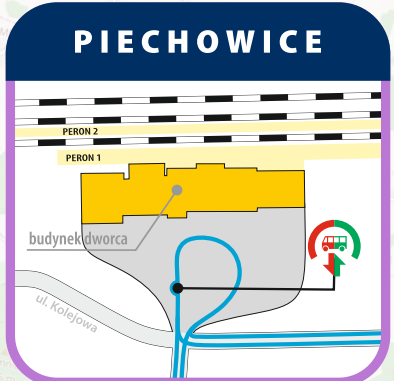

Koleje Dolnośląskie

✉ ul. Kolejowa 2,
59-220 Legnica
☎ +48 76 742 11 12
🌐 kolejedolnoslaskie.pl
📘 🐦 📷

JELEŃIA GÓRA

JANOWICE WIELKIE

WOJANÓW

TRZCIŃSKO

LEGENDA

- droga dojścia między autobusem a pociągiem
- droga dojścia między pociągiem a autobusem
- budynek
- przystanek autobusu dla wsiadających i wysiadających

Zastępcza komunikacja autobusowa dla pociągów na odcinku **Janowice Wielkie - Jelenia Góra**

**DOLNY
ŚLĄSK**

**Koleje
Dolnośląskie**

✉ ul. Kolejowa 2,
59-220 Legnica

☎ +48 76 742 11 12

🌐 kolejedolnoslaskie.pl

📘 🐦 📷

LEGENDA

- ➔ droga dojścia między autobusem a pociągiem
- ➔ droga dojścia między pociągiem a autobusem
- budynek
- 🚌 przystanek autobusu dla wsiadających i wysiadających

Zastępcza komunikacja autobusowa dla wybranych pociągów na odcinku **Jelenia Góra - Szklarska Poręba Górna**