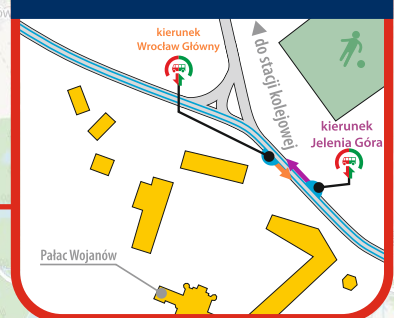

Koleje Dolnośląskie

✉ ul. Kolejowa 2,
59-220 Legnica
☎ +48 76 742 11 12
🌐 kolejedolnoslaskie.pl
📘 🐦 📷

JELEŃIA GÓRA

JANOWICE WIELKIE

WOJANÓW

TRZCIŃSKO

LEGENDA

- droga dojścia między autobusem a pociągiem
- droga dojścia między pociągiem a autobusem
- budynek
- przystanek autobusu dla wsiadających i wysiadających

📘 🐦 📷

LEGENDA

- ➔ droga dojścia między autobusem a pociągiem
- ➔ droga dojścia między pociągiem a autobusem
- budynek
- 🚌 przystanek autobusu dla wsiadających i wysiadających

Zastępcza komunikacja autobusowa dla wybranych pociągów na odcinku **Jelenia Góra - Szklarska Poręba Górna**