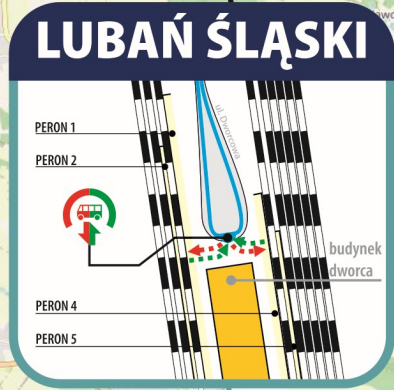

UWAGA!
przystanek autobusu komunikacji zastępczej dla przystanku kolejowego Batowice Lubańskie znajduje się w miejscowości Włosień

UWAGA!
przystanek autobusu komunikacji zastępczej dla przystanku kolejowego Studniska znajduje się w miejscowości Studniska Dolne