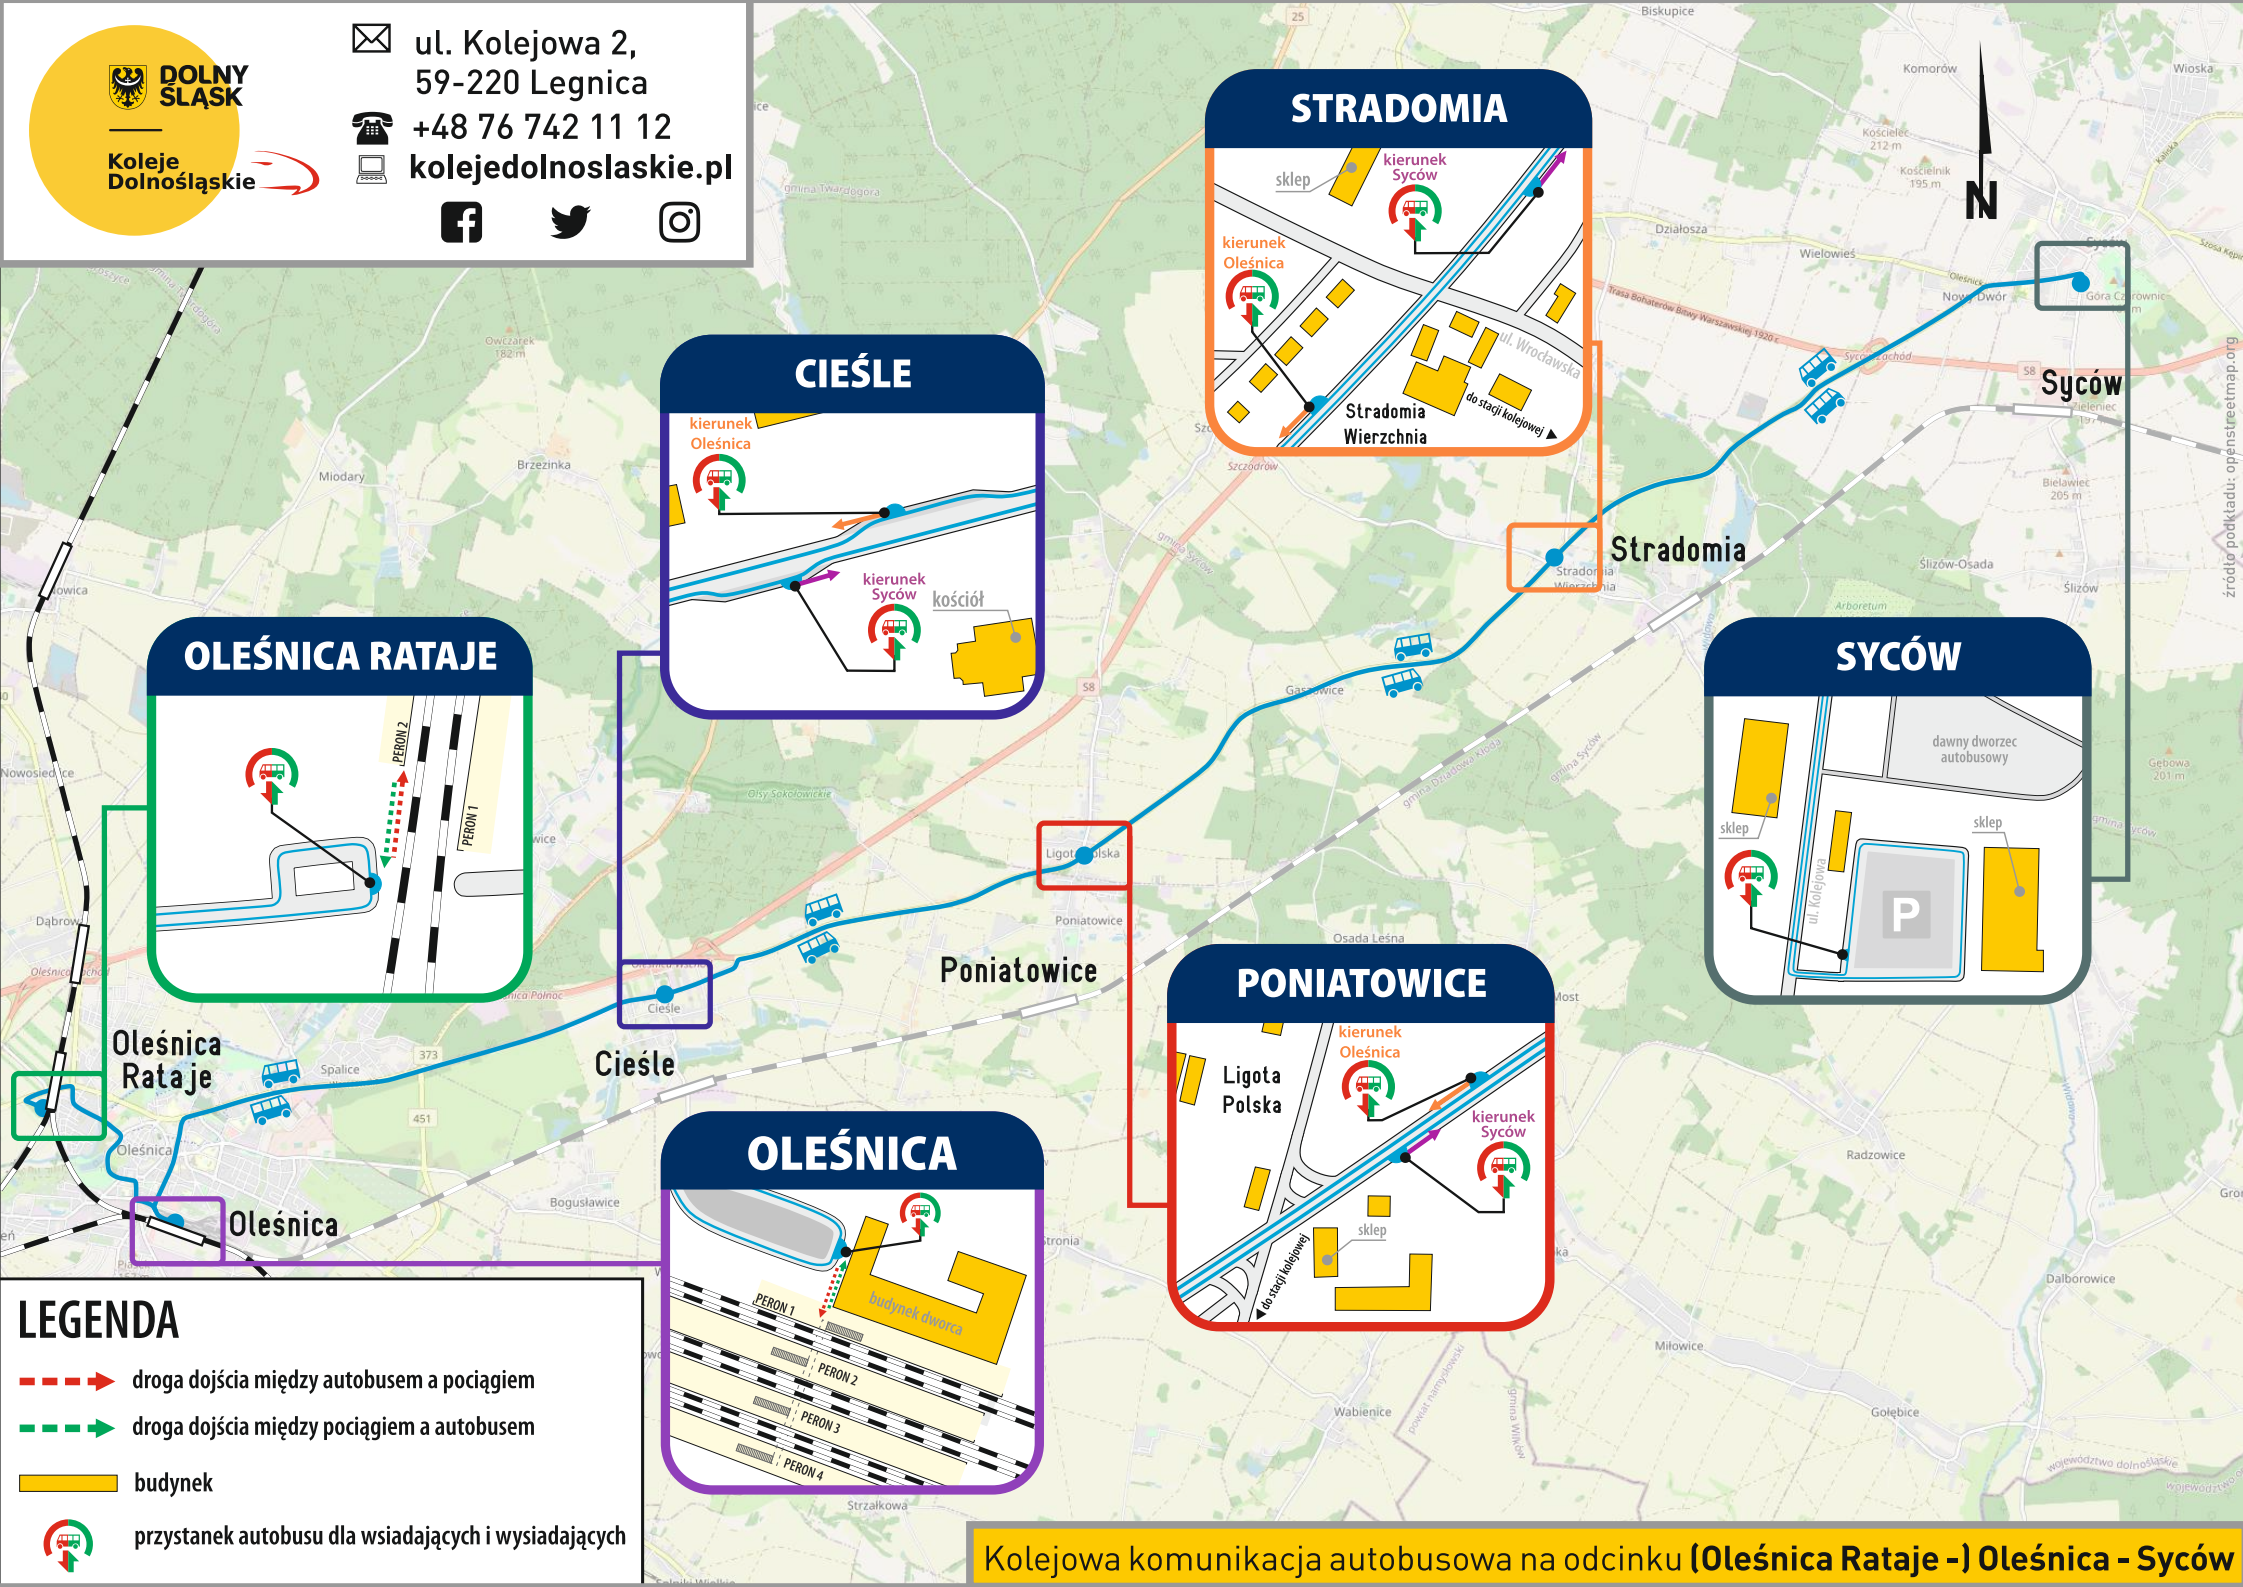

ξ - odcinek, na którym pasażerowie są przewożeni autobusami KKA

< - autobus KKA/pociąg kursuje w określonych terminach
(szczegóły w nagłówku kolumny)

PN, ..., ND - autobus KKA/pociąg kursuje w określone dni tygodnia

< - pociąg kursuje inną trasą

[01] - nie kursuje w dniach 25-26.12.2023; 01.01.2024

[02] - kursuje także w dniach 25-26.12.2023; 01.01.2024

[03] - kursuje w dniach 02.01-08.03.2024

Rozkład jazdy wszystkich pociągów na odcinku Oleśnica - Wrocław Główny zawiera tabela **D83**

✉ ul. Kolejowa 2,
59-220 Legnica
☎ +48 76 742 11 12
💻 kolejedolnoslaskie.pl
f t i

LEGENDA

- droga dojścia między autobusem a pociągiem
- droga dojścia między pociągiem a autobusem
- budynek
- przystanek autobusu dla wsiadających i wysiadających

Kolejowa komunikacja autobusowa na odcinku **(Oleśnica Rataje -) Oleśnica - Syców**

źródło podkładu: openstreetmap.org