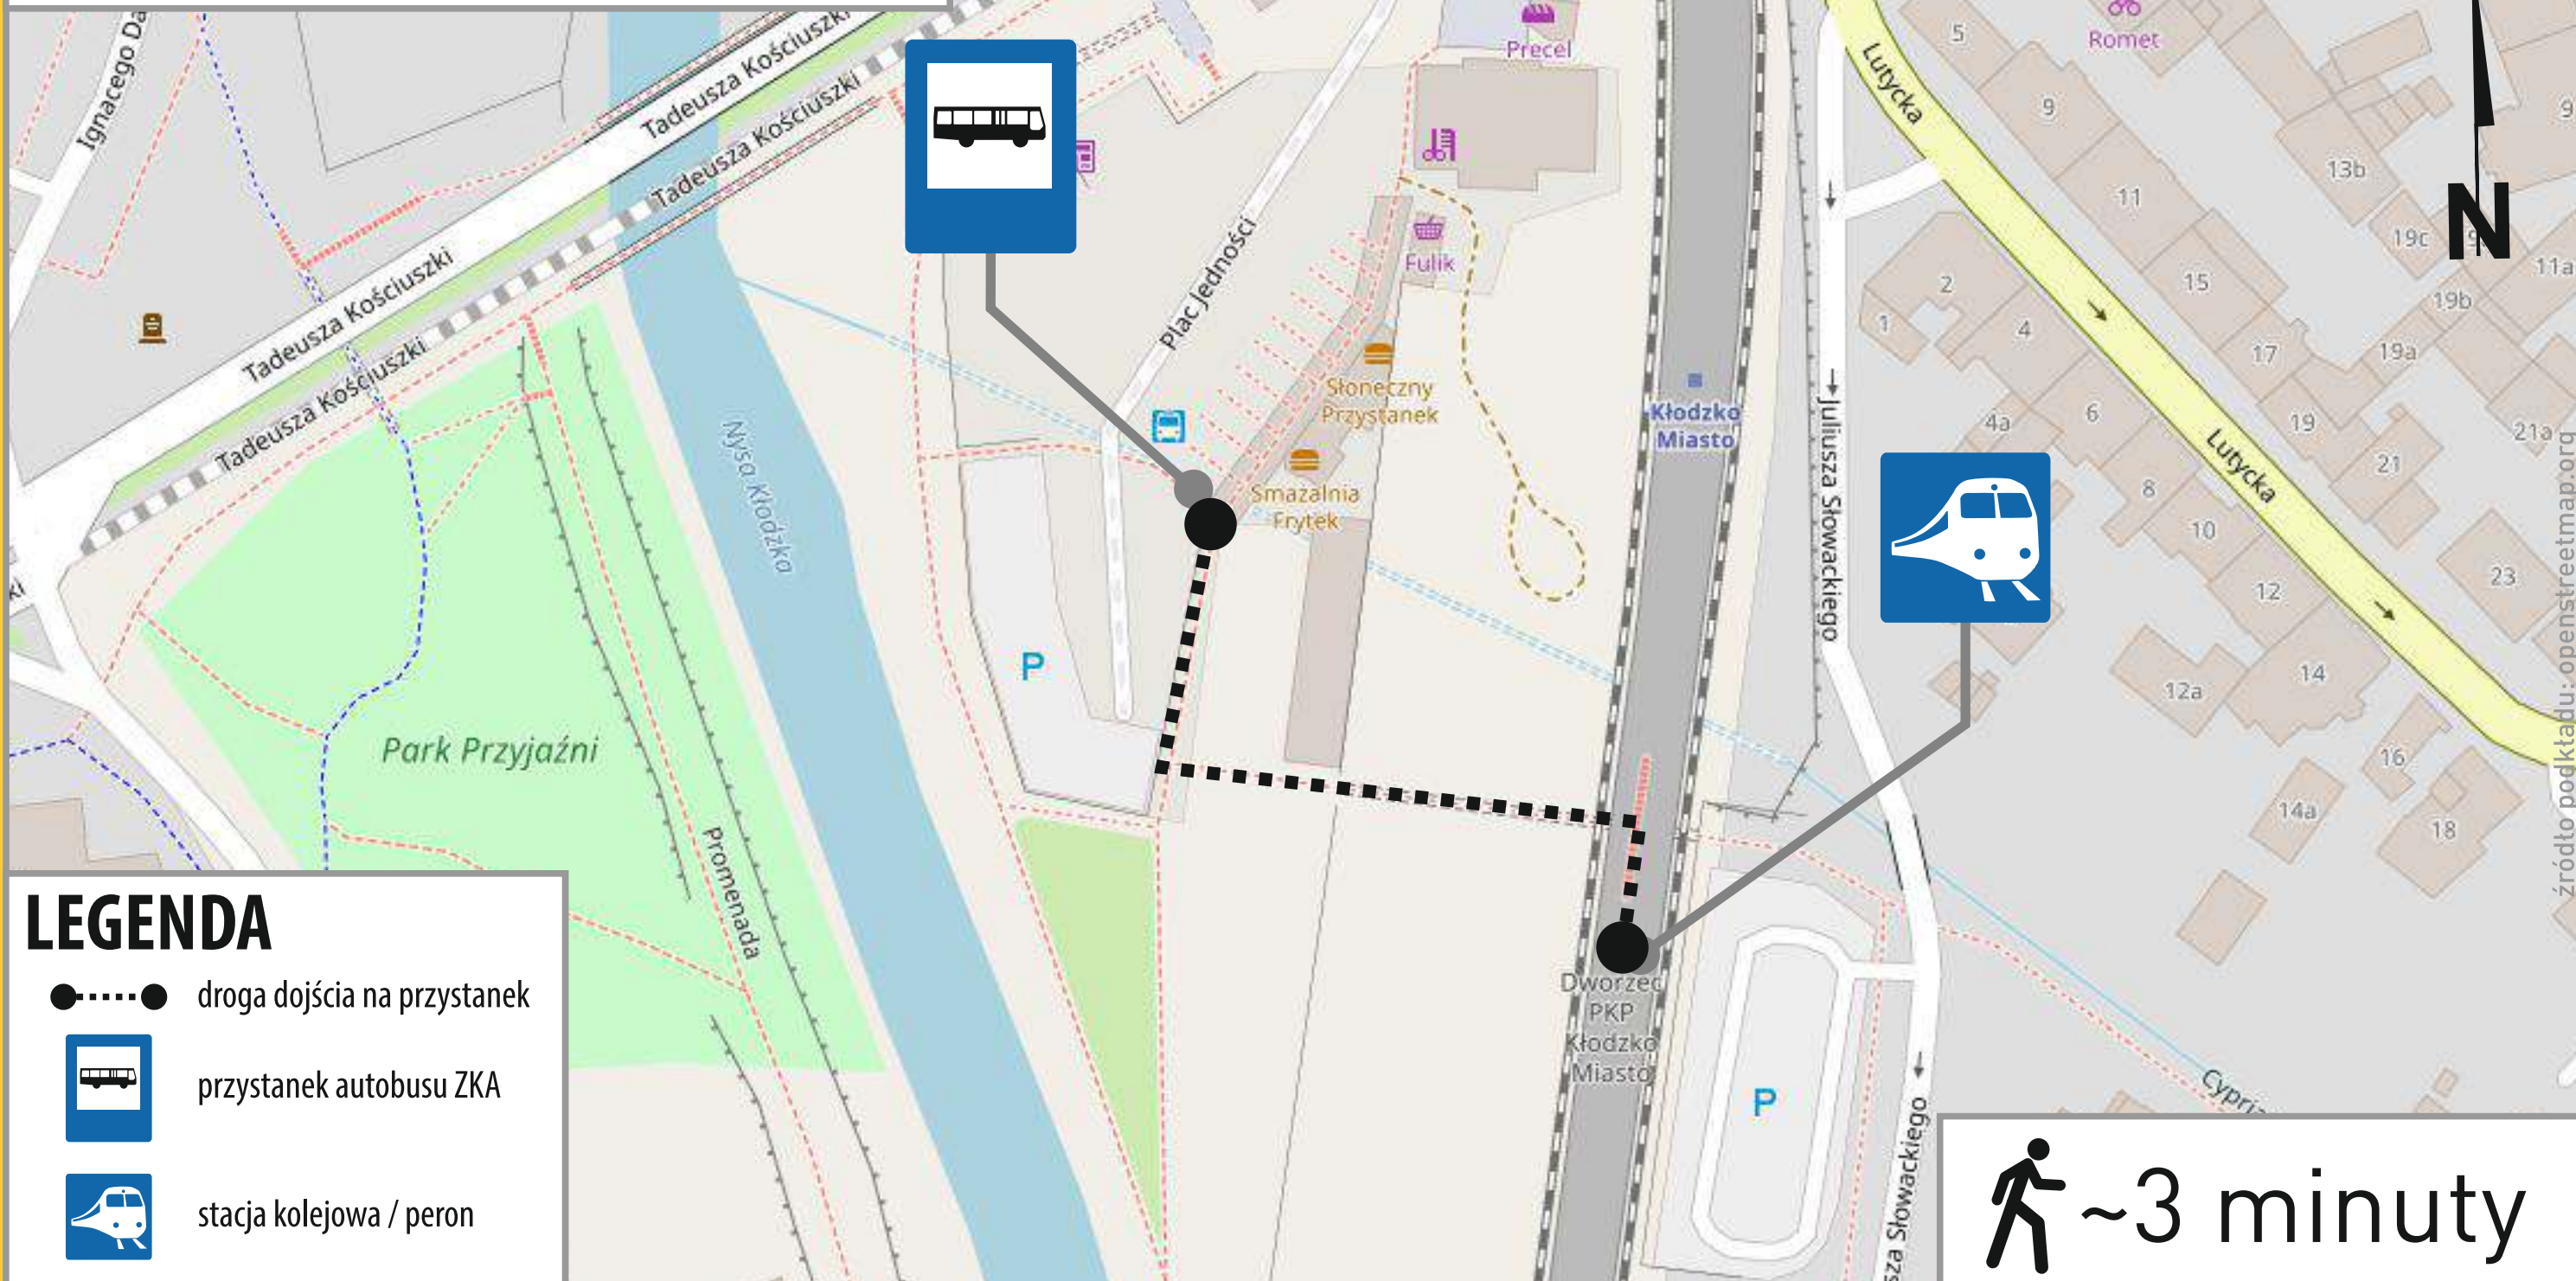

# Droga dojścia do przystanku zastępczej komunikacji autobusowej dla stacji **Kłodzko Miasto**

 **DOLNY ŚLĄSK**  
Koleje Dolnośląskie

✉ ul. Kolejowa 2,  
59-220 Legnica  
☎ +48 76 742 11 12  
💻 [kolejedolnoslaskie.pl](http://kolejedolnoslaskie.pl)