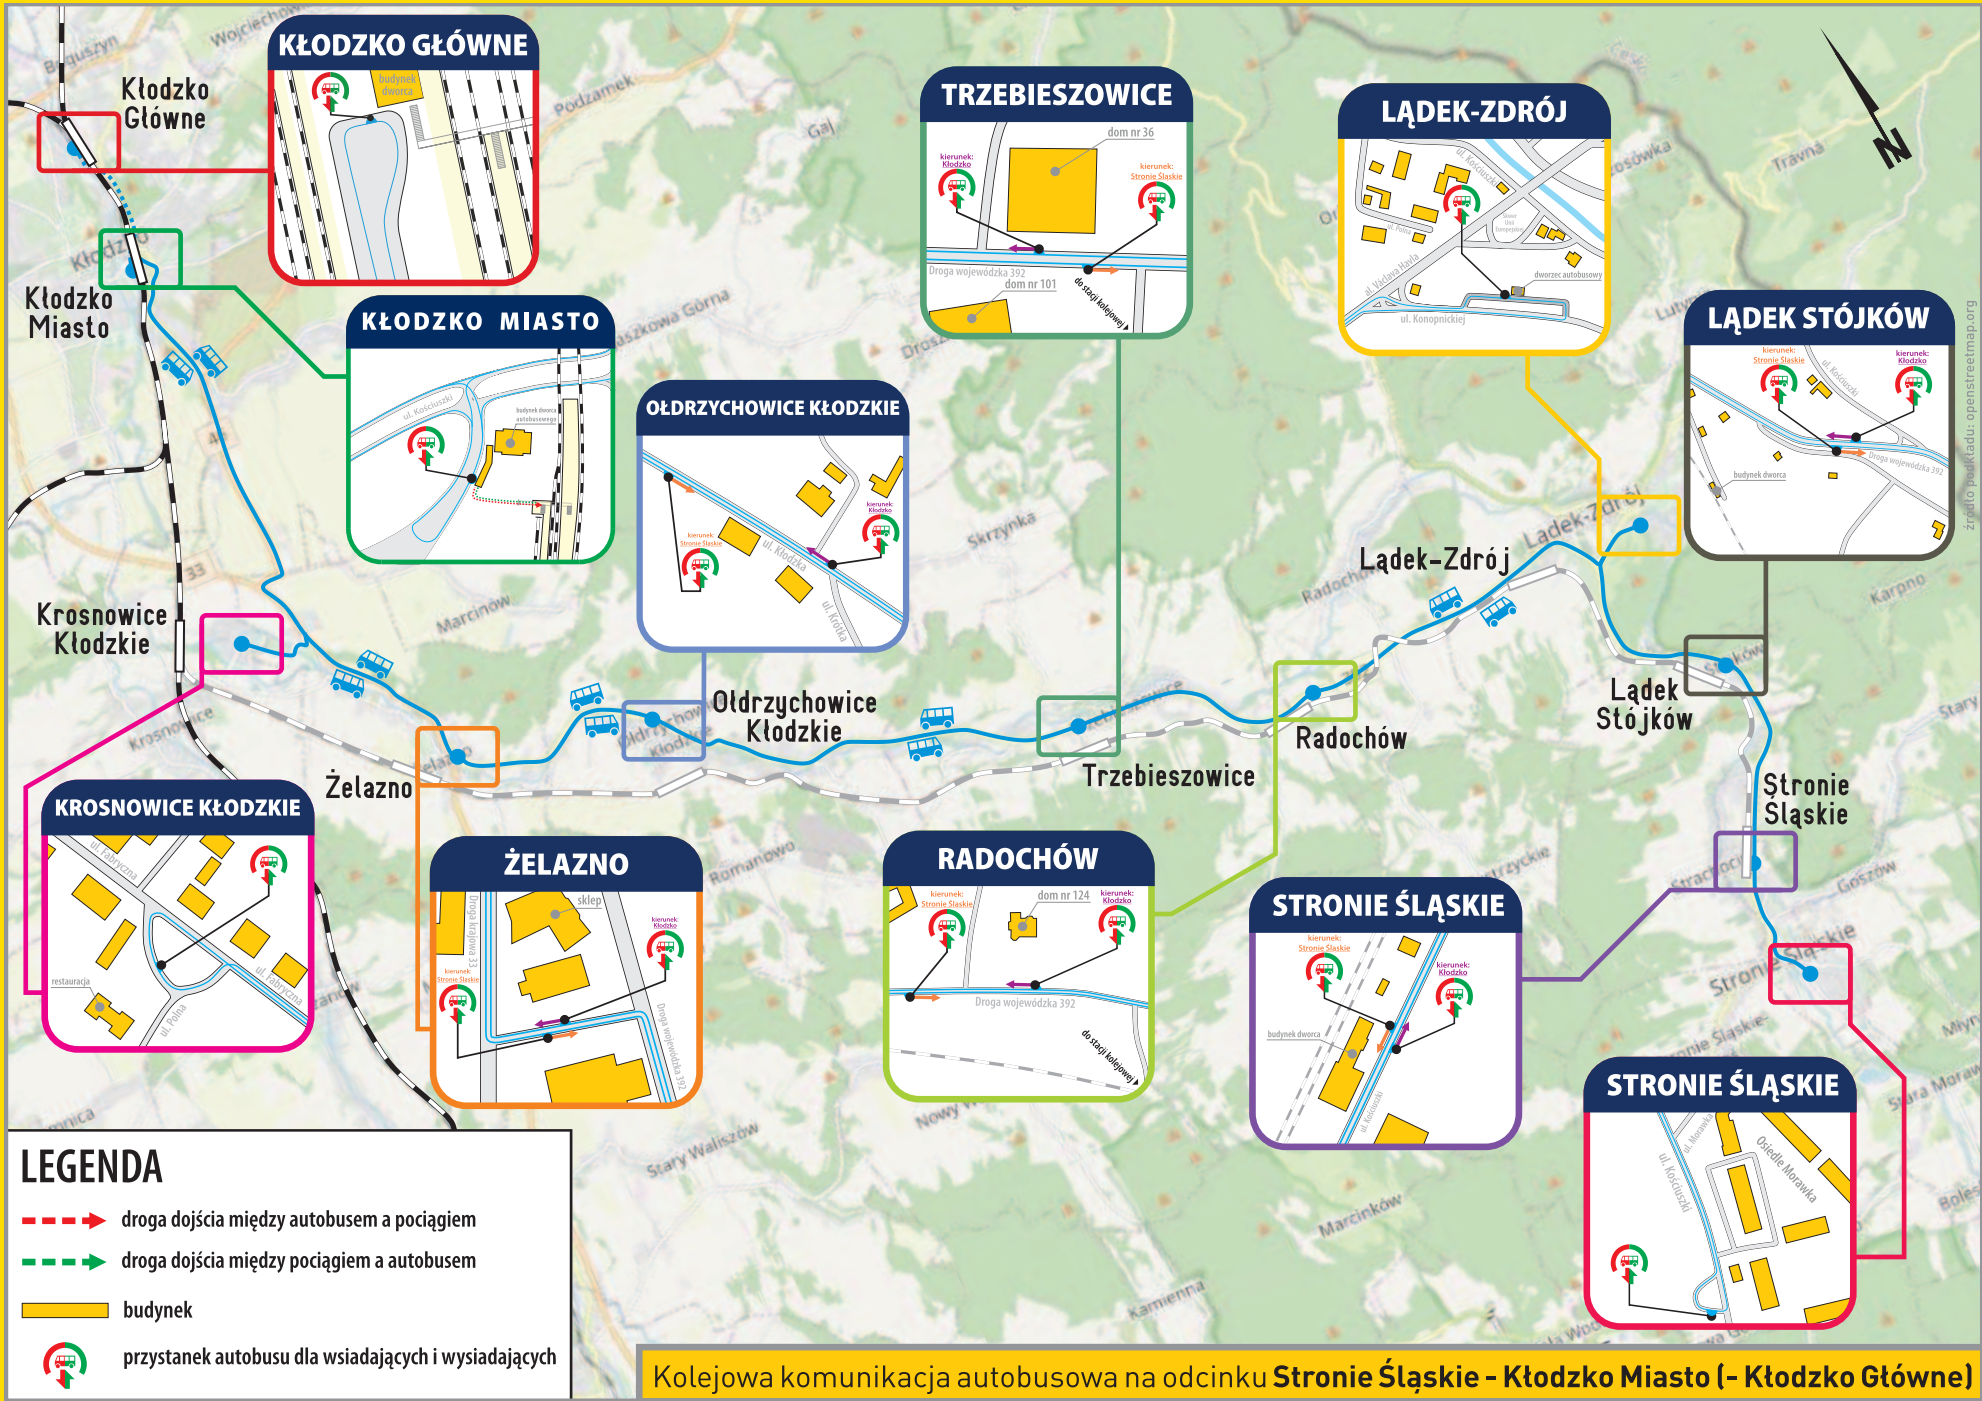

Kolejowa komunikacja autobusowa na odcinku **Stronie Śląskie - Kłodzko Miasto (- Kłodzko Główne)**

źródło: modelkadu: openstreetmap.org