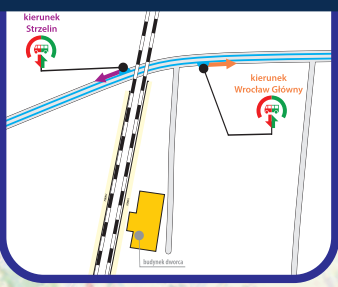

źródło podkładu: openstreetmap.org

Koleje Dolnośląskie

✉ ul. Kolejowa 2,
59-220 Legnica
☎ +48 76 742 11 12
🌐 kolejedolnoslaskie.pl

ŻÓRAWINA

SMARDZÓW WROCLAWSKI

STRZELIN

WĘGRY

BORECZEK