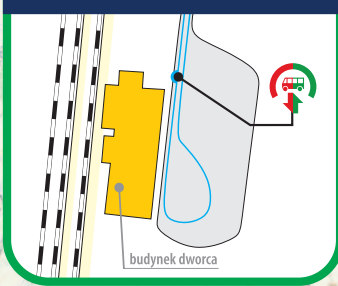

WARKOCZ

LEGENDA

- droga dojścia między autobusem a pociągiem
- droga dojścia między pociągiem a autobusem
- budynek
- przystanek autobusu dla wsiadających i wysiadających

Zastępcza komunikacja autobusowa dla wybranych pociągów na odcinku Smardzów Wrocławski - Strzelin