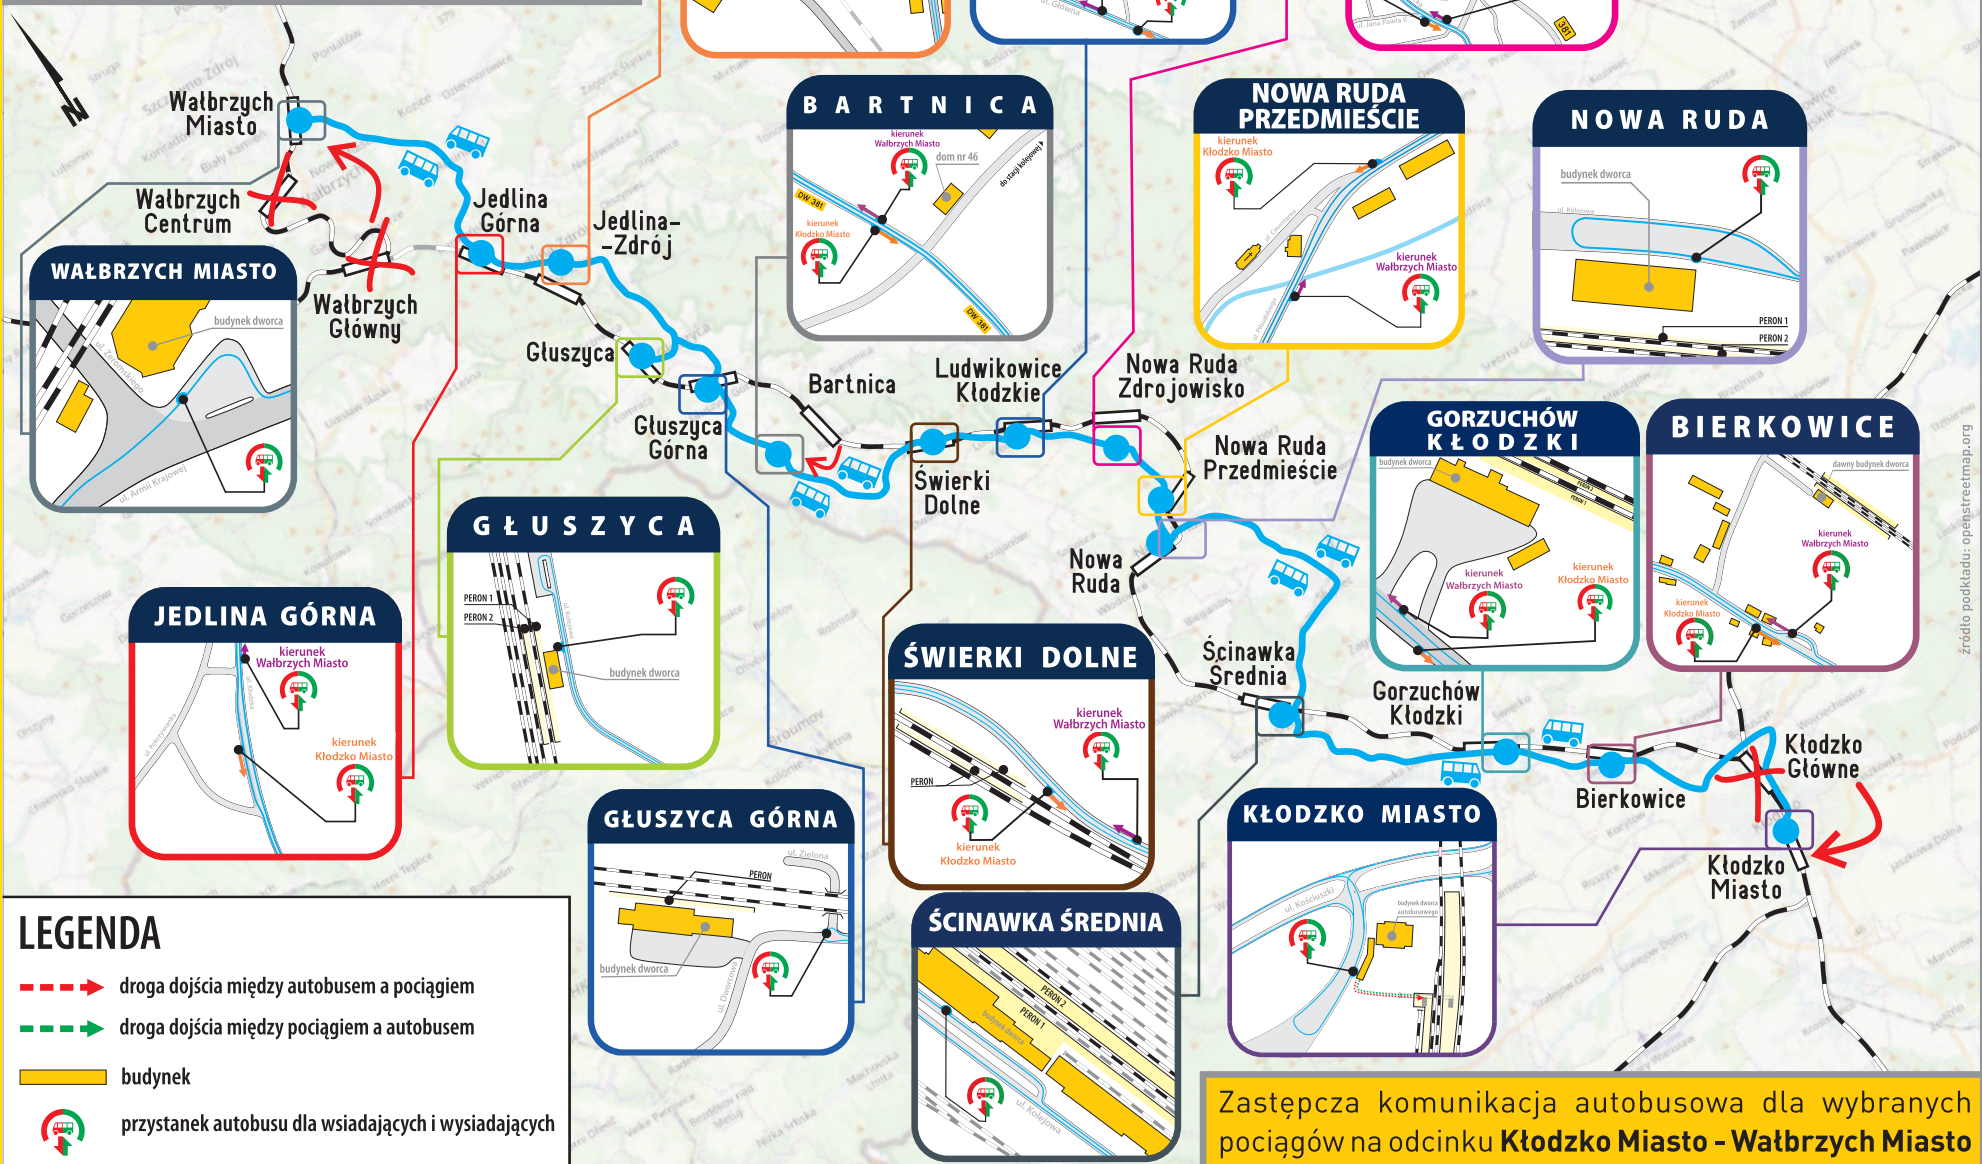

Koleje Dolnośląskie

✉ ul. Kolejowa 2,
59-220 Legnica
☎ +48 76 742 11 12
🌐 kolejedolnoslaskie.pl
📘 🐦 📷

LEGENDA

- - - → droga dojścia między autobusem a pociągiem
- - - → droga dojścia między pociągiem a autobusem
- budynek
- przystanek autobusu dla wsiadających i wysiadających

Zastępcza komunikacja autobusowa dla wybranych pociągów na odcinku **Kłodzko Miasto - Wałbrzych Miasto**