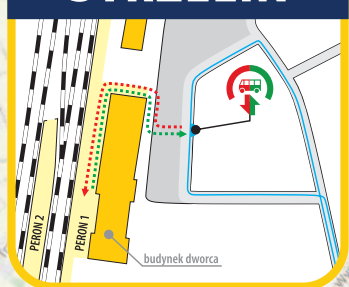

źródło podkładu: openstreetmap.org

Koleje Dolnośląskie

✉ ul. Kolejowa 2,
59-220 Legnica
☎ +48 76 742 11 12
🌐 kolejedolnoslaskie.pl

ŻÓRAWINA

SMARDZÓW WROCLAWSKI

STRZELIN

WĘGRY

BORECZEK