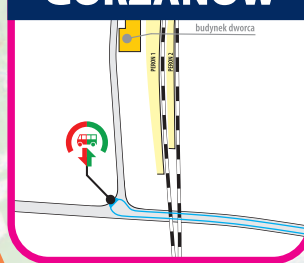

Koleje Dolnośląskie

ul. Kolejowa 2,
59-220 Legnica
+48 76 742 11 12
kolejedolnoslaskie.pl

DOMASZKÓW

BYSTRZYCA KŁODZKA

GORZANÓW

LICHKOV

DŁUGOPOLE-ZDRÓJ

KROSNOWICE KŁODZKIE

MIĘDZYLESIE

ROZTOKI BYSTRZYCKIE

BYSTRZYCA KŁODZKA PRZEDMIEŚCIE

KŁODZKO MIASTO

LEGENDA

- droga dojścia między autobusem a pociągiem
- droga dojścia między pociągiem a autobusem
- budynek
- przystanek autobusu dla wsiadających i wysiadających

Zastępcza komunikacja autobusowa dla pociągów na odcinku **Kłodzko Miasto - Lichkov**

Źródło podkładu: openstreetmap.org