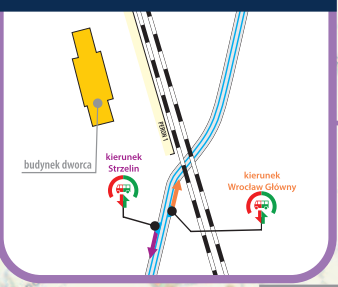

WARKOCZ

LEGENDA

- droga dojścia między autobusem a pociągiem
- droga dojścia między pociągiem a autobusem
- budynek
- przystanek autobusu dla wsiadających i wysiadających

Zastępcza komunikacja autobusowa dla wybranych pociągów na odcinku Smardzów Wrocławski - Strzelin