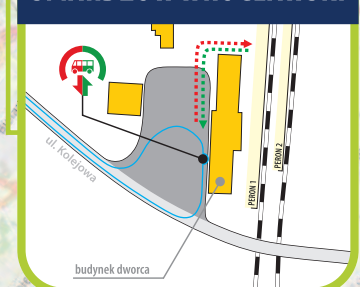

źródło podkładu: openstreetmap.org

Koleje Dolnośląskie

✉ ul. Kolejowa 2,
59-220 Legnica
☎ +48 76 742 11 12
🌐 kolejedolnoslaskie.pl

ŻÓRAWINA

SMARDZÓW WROCLAWSKI

STRZELIN

WĘGRY

BORECZEK