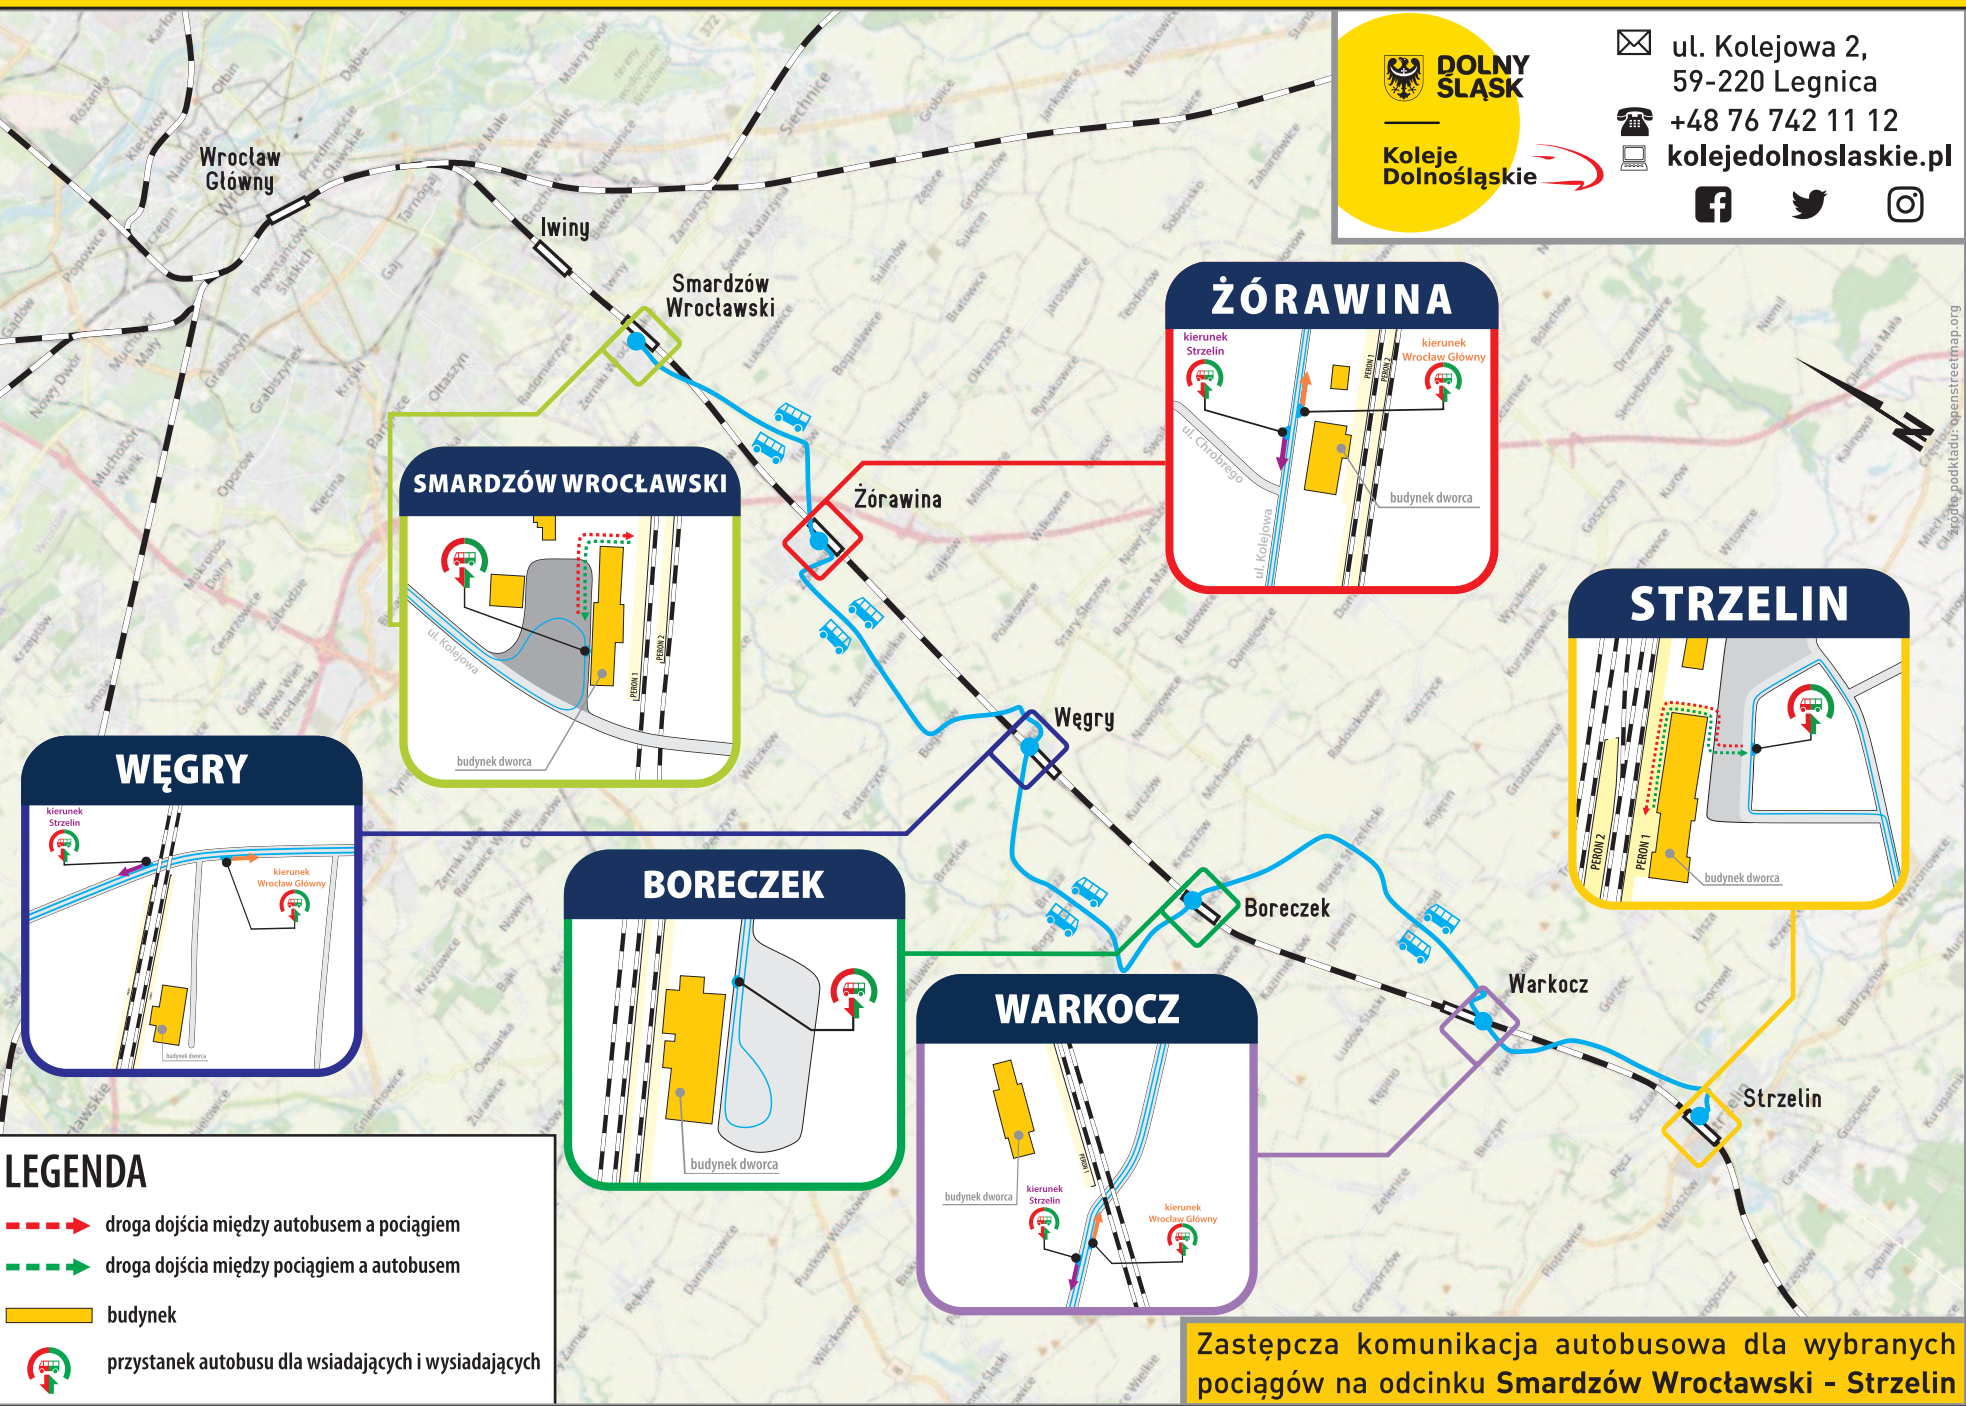

Koleje Dolnośląskie

✉ ul. Kolejowa 2,
59-220 Legnica
☎ +48 76 742 11 12
🌐 kolejedolnoslaskie.pl