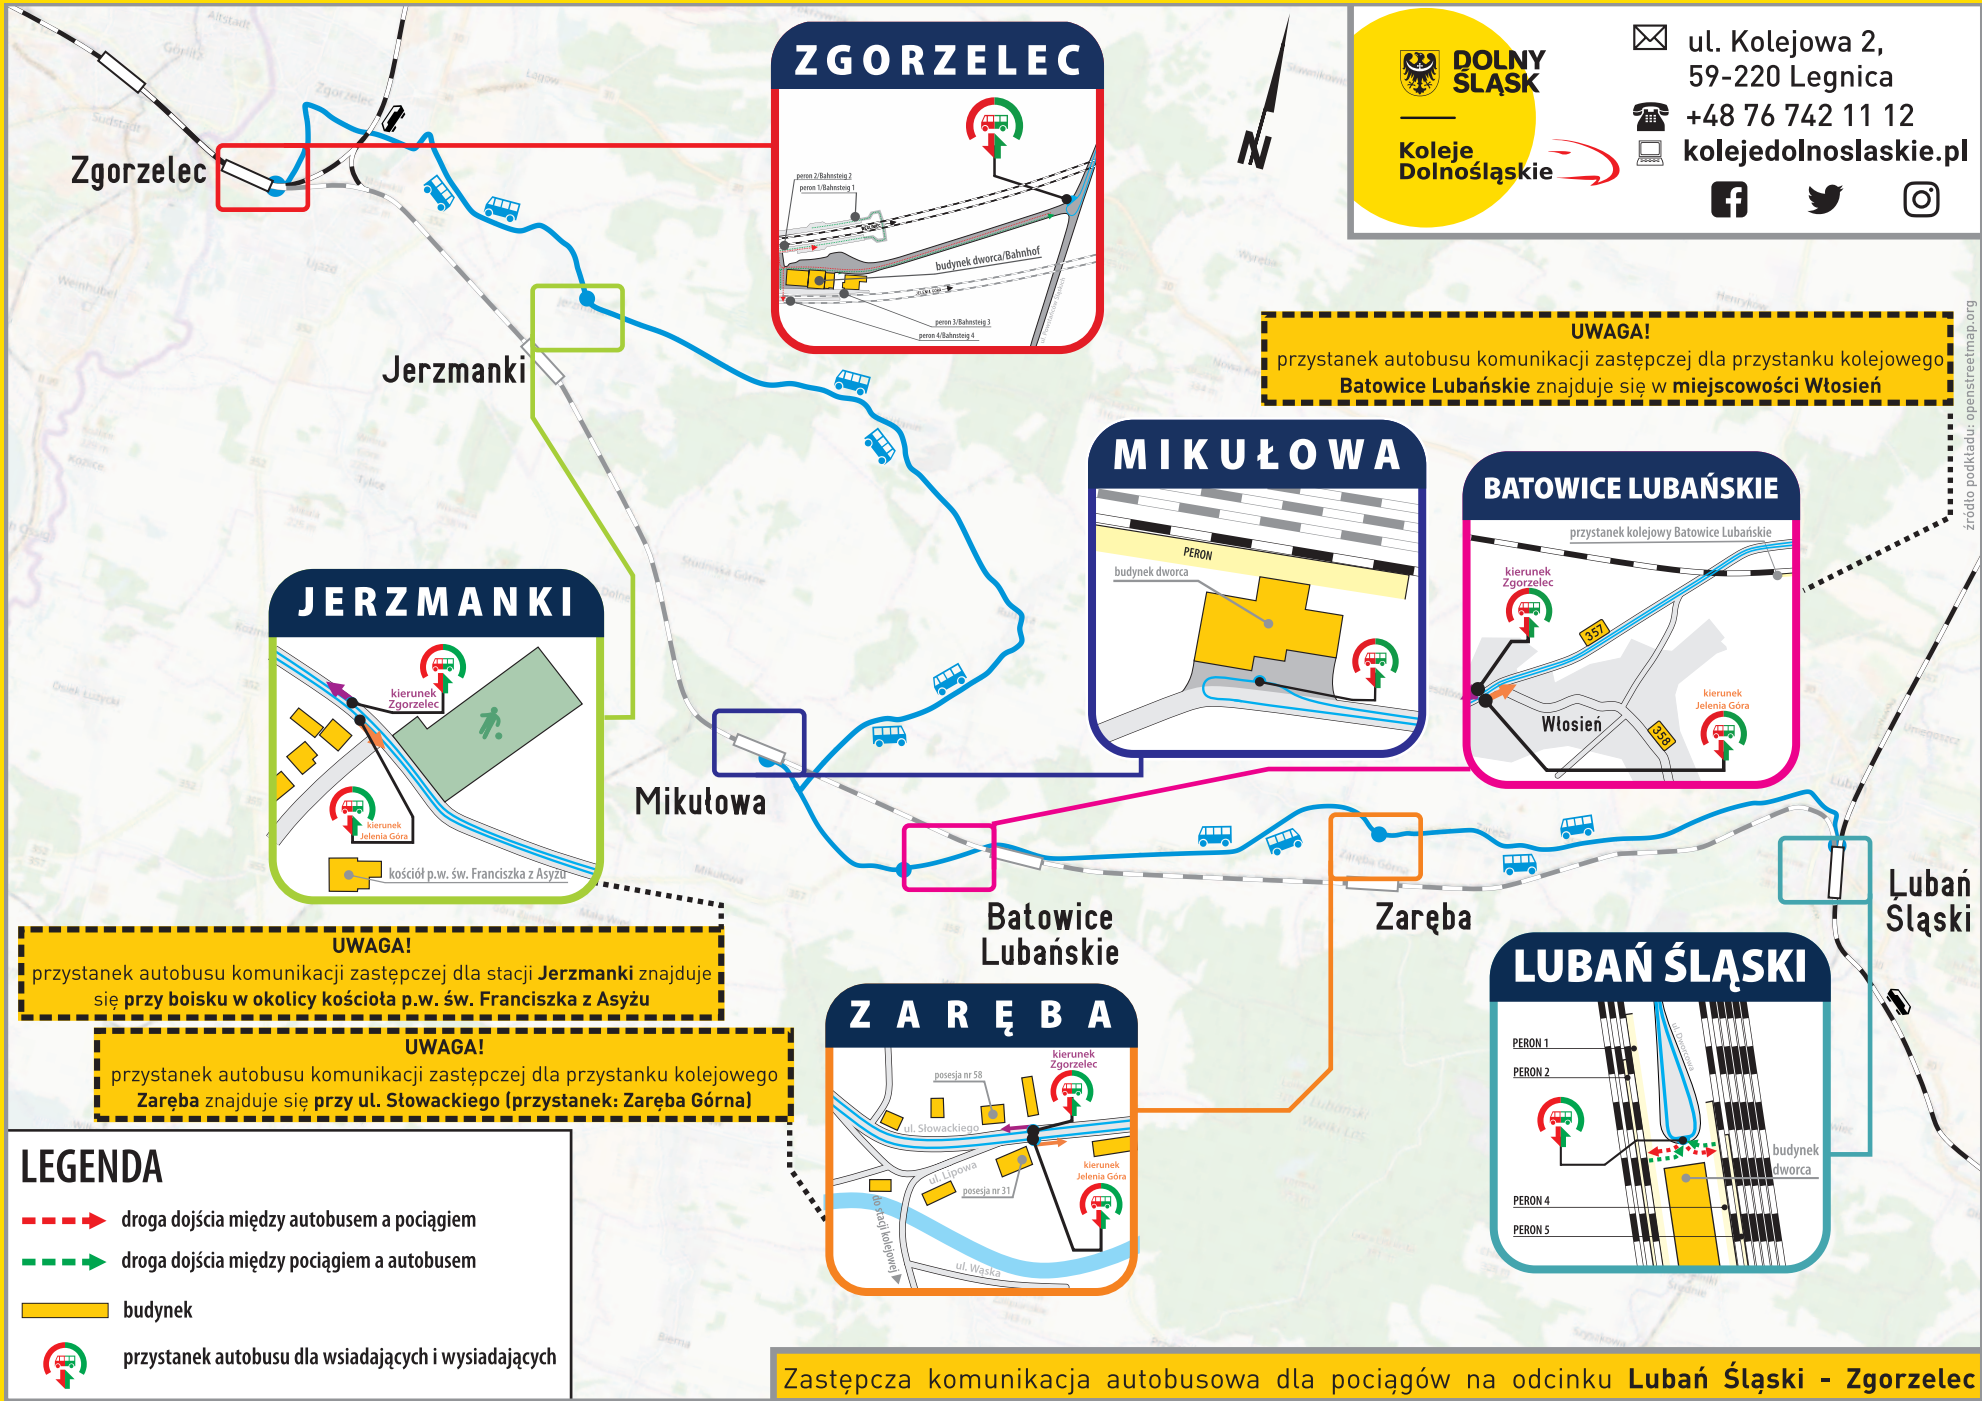

DOLNY ŚLĄSK
ul. Kolejowa 2,
59-220 Legnica
+48 76 742 11 12
kolejedolnoslaskie.pl

UWAGA!
przystanek autobusu komunikacji zastępczej dla przystanku kolejowego Batowice Lubańskie znajduje się w miejscowości Włosien

UWAGA!
przystanek autobusu komunikacji zastępczej dla stacji Jerzmanki znajduje się przy boisku w okolicy kościoła p.w. św. Franciszka z Asyżu

UWAGA!
przystanek autobusu komunikacji zastępczej dla przystanku kolejowego Zaręba znajduje się przy ul. Słowackiego (przystanek: Zaręba Górna)

LEGENDA

- droga dojścia między autobusem a pociągiem
- droga dojścia między pociągiem a autobusem
- budynek
- przystanek autobusu dla wsiadających i wysiadających

Zastępcza komunikacja autobusowa dla pociągów na odcinku **Luban Śląski - Zgorzelec**