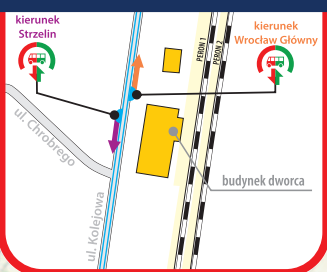

źródło podkładu: openstreetmap.org

Koleje Dolnośląskie

✉ ul. Kolejowa 2,
59-220 Legnica
☎ +48 76 742 11 12
🌐 kolejedolnoslaskie.pl

ŻÓRAWINA

SMARDZÓW WROCLAWSKI

STRZELIN

WĘGRY

BORECZEK