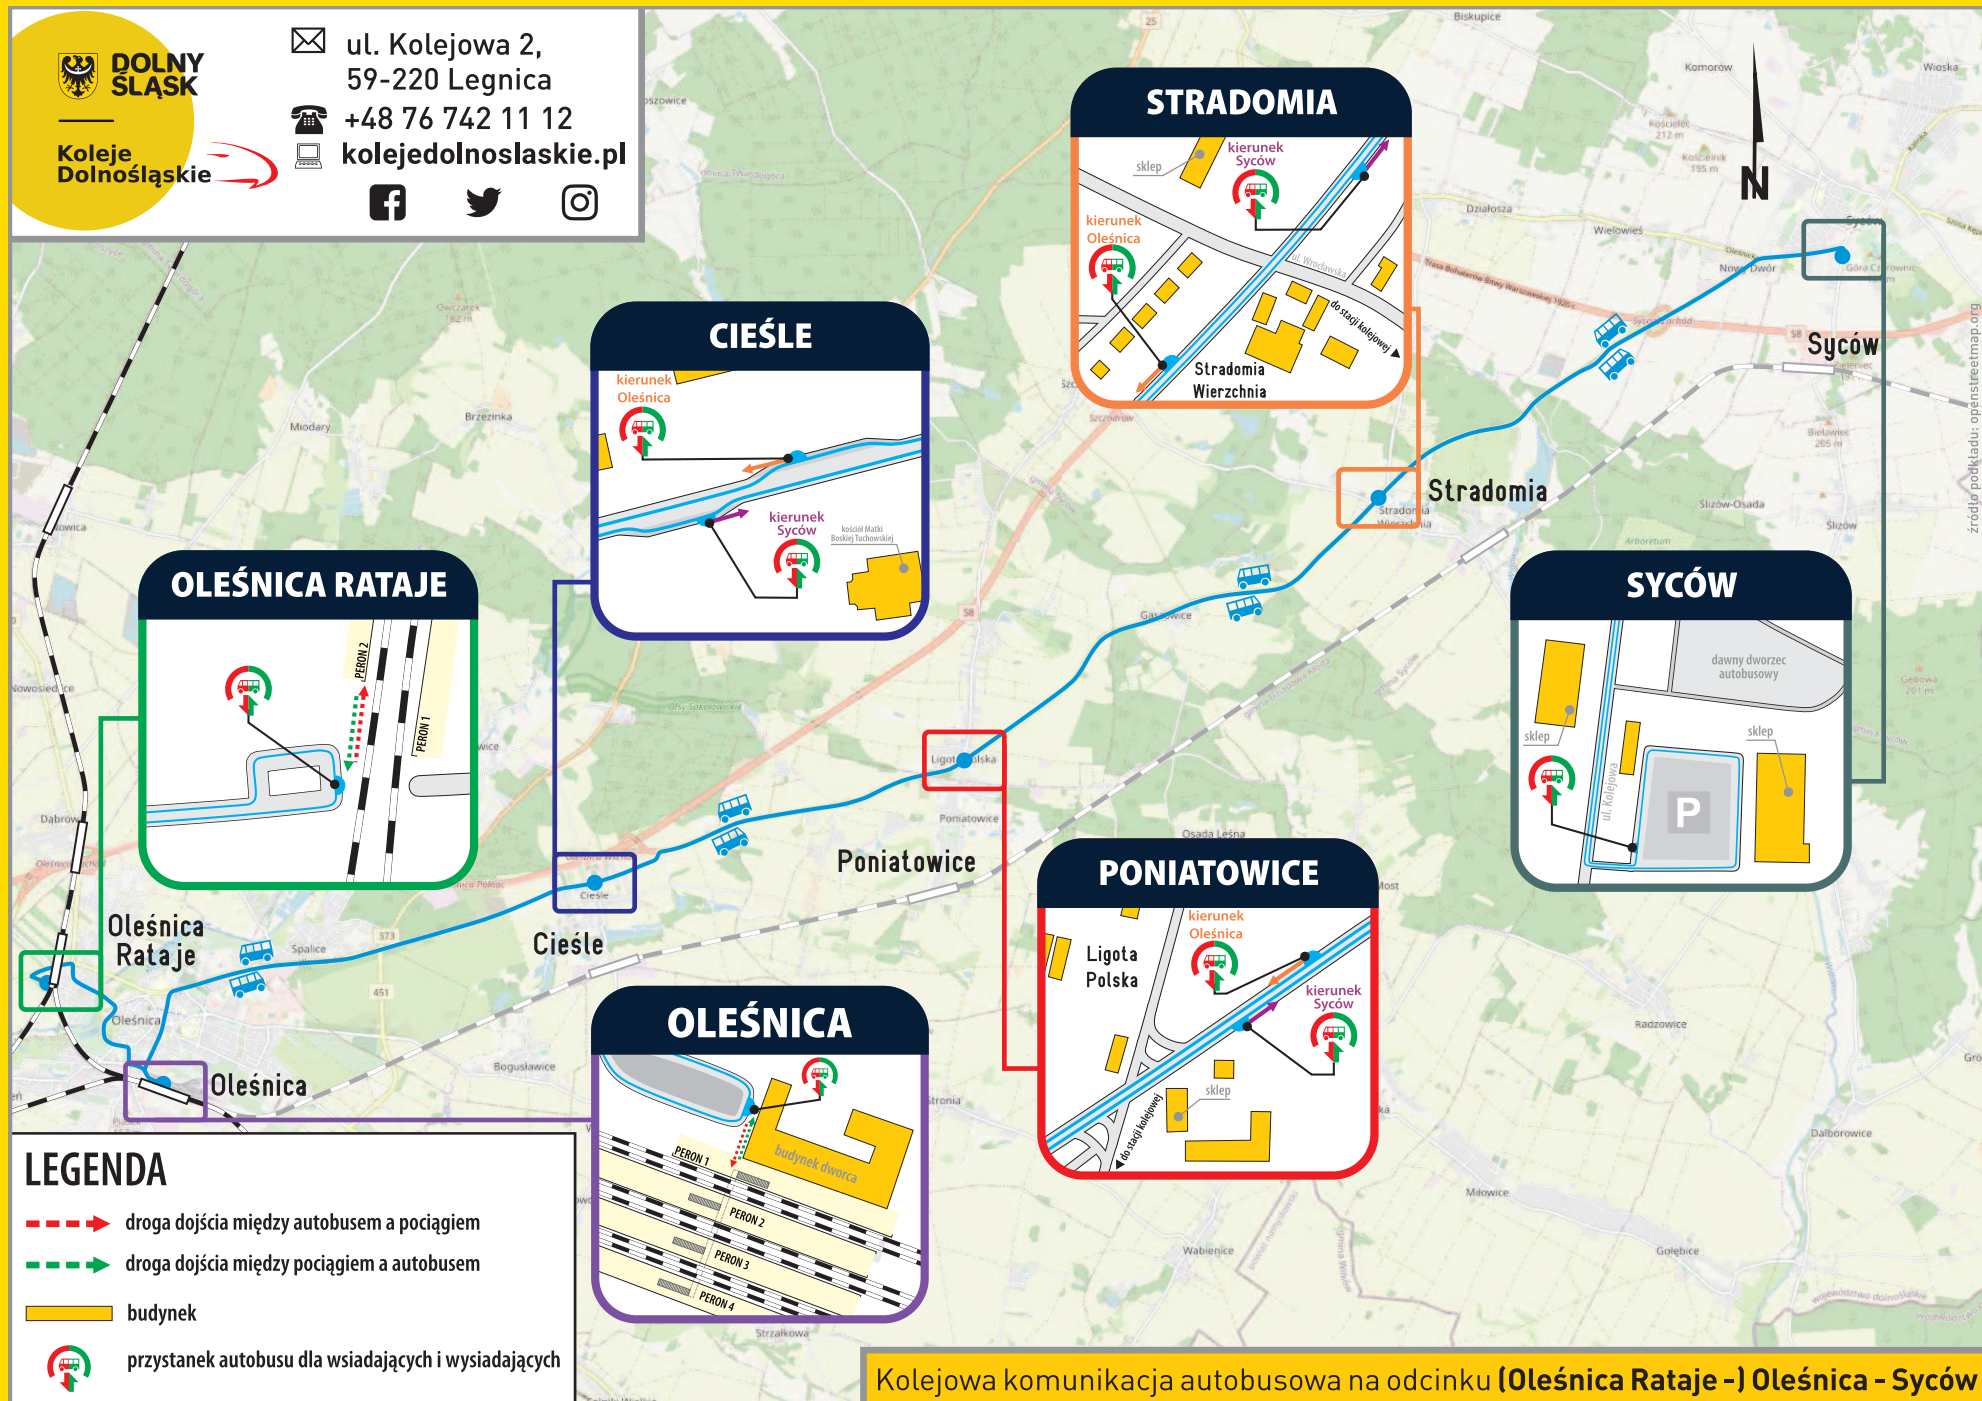

Koleje Dolnośląskie

✉ ul. Kolejowa 2,
59-220 Legnica
☎ +48 76 742 11 12
💻 kolejedolnoslaskie.pl
📱

LEGENDA

- droga dojścia między autobusem a pociągiem
- droga dojścia między pociągiem a autobusem
- budynek
- przystanek autobusu dla wsiadających i wysiadających

Kolejowa komunikacja autobusowa na odcinku **(Oleśnica Rataje -) Oleśnica - Syców**