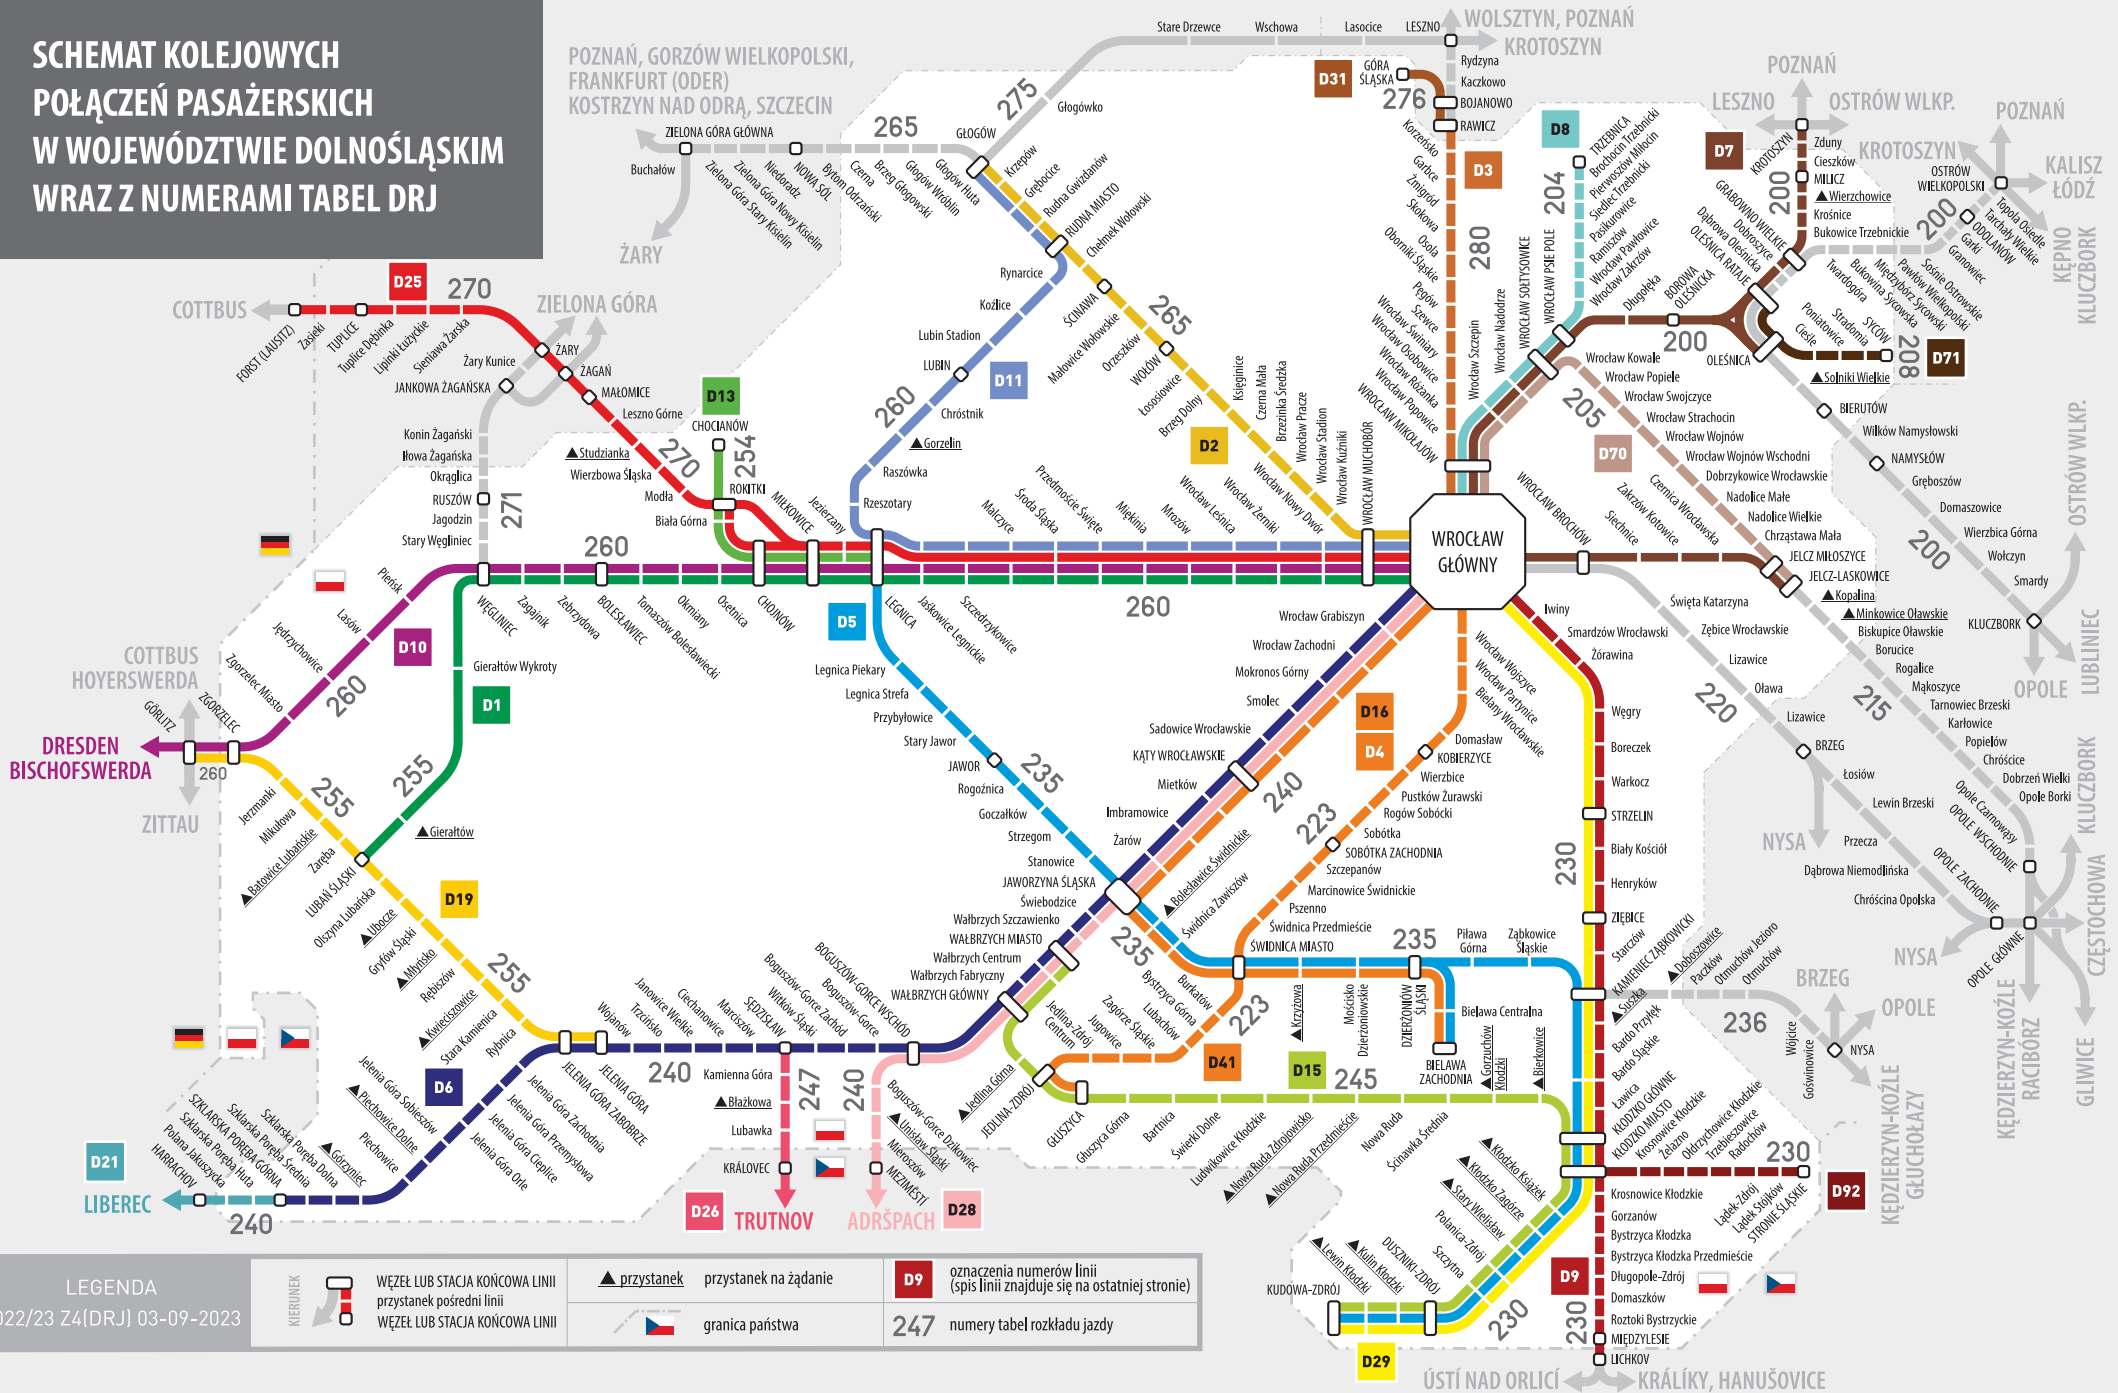

SCHEMAT KOLEJOWYCH POŁĄCZEŃ PASAŻERSKICH W WOJEWÓDZTWIE DOLNOŚLĄSKIM WRAZ Z NUMERAMI TABEL DRJ

LEGENDA		2022/23 Z4(DRJ) 03-09-2023	
	KIERUNEK		WĘZEL LUB STACJA KOŃCOWA LINII
	przystanek pośredni linii		przystanek na żądanie
	WĘZEL LUB STACJA KOŃCOWA LINII		granica państwa
	D9		oznaczenia numerów linii (spis linii znajduje się na ostatniej stronie)
	247		numery tabel rozkładu jazdy