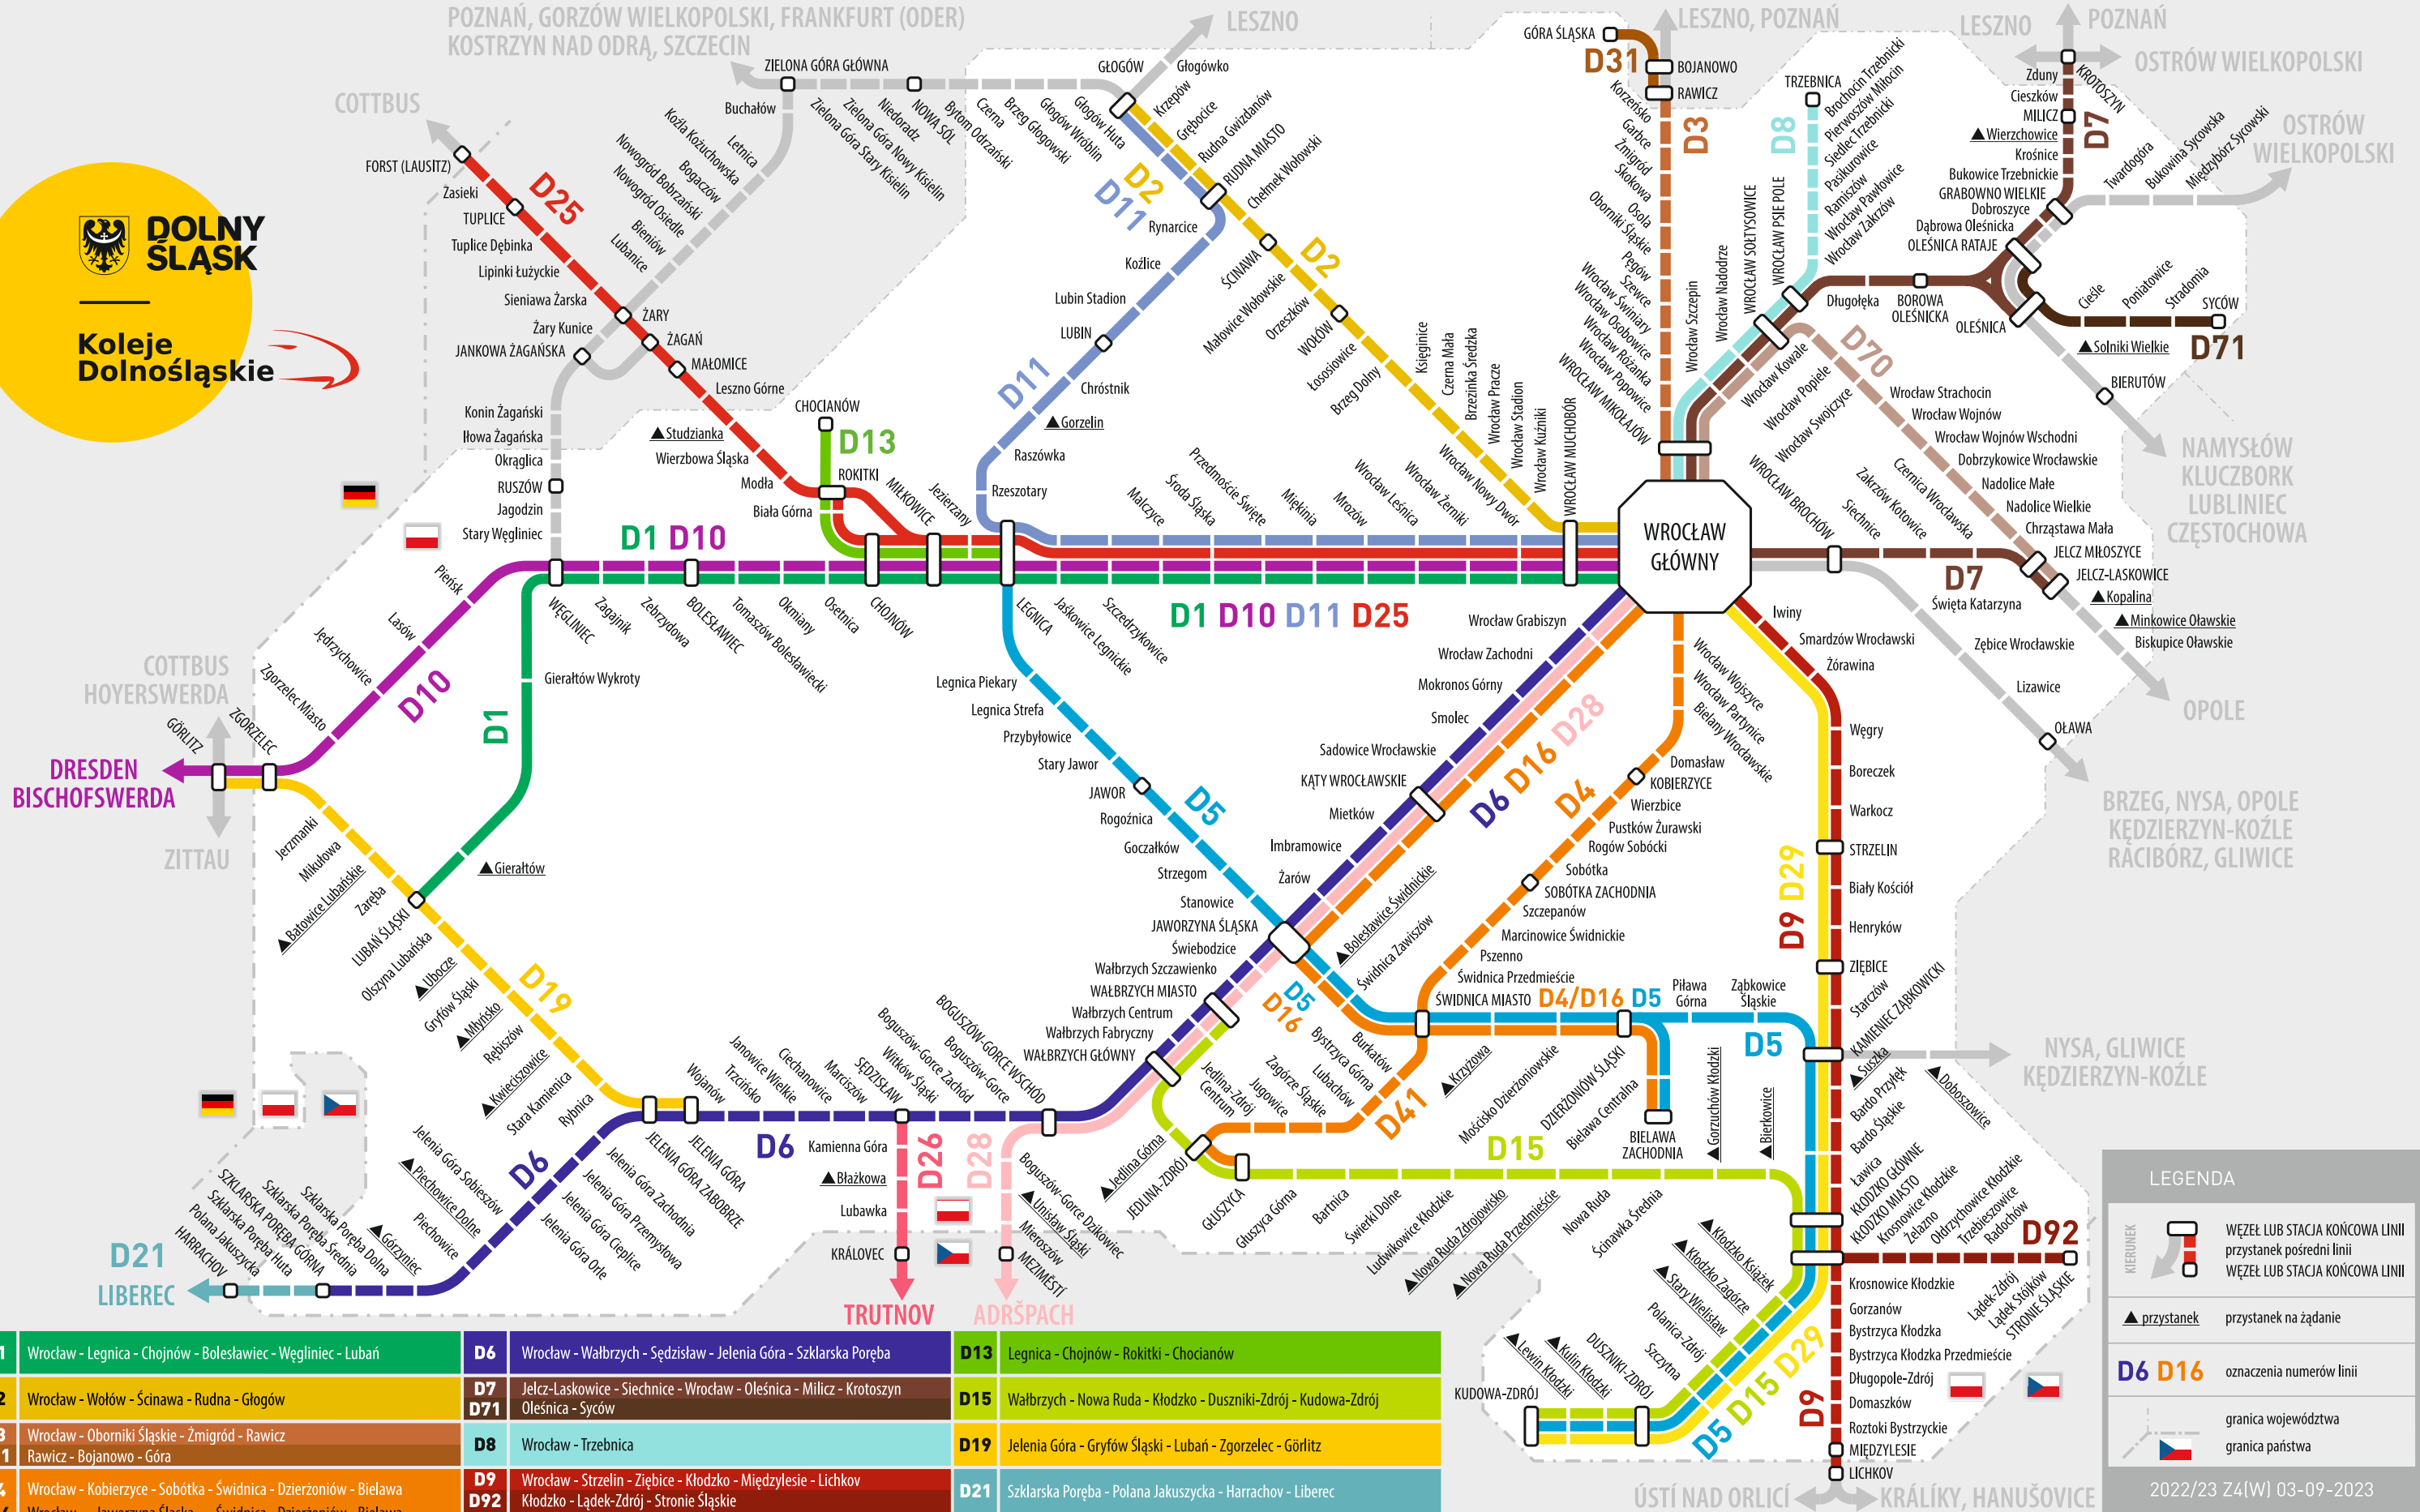

# SCHEMAT LINII NA ROZKŁAD JAZDY 2022/2023

<b>D1</b> Wrocław - Legnica - Chojnów - Bolesławiec - Węgliniec - Lubań	<b>D6</b> Wrocław - Wałbrzych - Sędziszów - Jelenia Góra - Szklarska Poręba	<b>D13</b> Legnica - Chojnów - Rokitki - Chocianów
<b>D2</b> Wrocław - Wołów - Ścinawa - Rudna - Głogów	<b>D7</b> Jelcz-Laskowice - Siechnice - Wrocław - Oleśnica - Milicz - Krotoszyn	<b>D15</b> Wałbrzych - Nowa Ruda - Kłodzko - Duszniki-Zdrój - Kudowa-Zdrój
<b>D3</b> Wrocław - Oborniki Śląskie - Żmigród - Rawicz	<b>D71</b> Oleśnica - Syców	<b>D19</b> Jelenia Góra - Gryfów Śląski - Lubań - Zgorzelec - Görlitz
<b>D31</b> Rawicz - Bojanowo - Góra	<b>D8</b> Wrocław - Trzebnica	<b>D21</b> Szklarska Poręba - Polana Jakuszycka - Harrachov - Liberec
<b>D4</b> Wrocław - Kobierzyce - Sobótka - Świdnica - Dzierżoniów - Bielawa	<b>D9</b> Wrocław - Strzelin - Ziębice - Kłodzko - Międzyzlesie - Lichkov	<b>D25</b> Wrocław - Legnica - Rokitki - Żagań - Żary - Tuplice - Zasięki - Forst (Lausitz)
<b>D16</b> Wrocław - Jaworzyna Śląska - Świdnica - Dzierżoniów - Bielawa	<b>D92</b> Kłodzko - Łądek-Zdrój - Stronie Śląskie	<b>D26</b> Sędziszów - Kamienna Góra - Lubawka - Královec - Trutnov
<b>D41</b> Wrocław - Świdnica - Zagórze Śląskie - Jedlina-Zdrój - Gluszyca	<b>D10</b> Wrocław - Legnica - Bolesławiec - Zgorzelec - Görlitz - Dresden	<b>D28</b> Wrocław - Wałbrzych - Mieroszów - Meziměstí - Adršpach (linia sezonowa)
<b>D5</b> Legnica - Jaworzyna Śląska - Dzierżoniów - Kłodzko - Kudowa-Zdrój - Bielawa	<b>D11</b> Wrocław - Legnica - Lubin - Rudna - Głogów	<b>D29</b> Wrocław - Strzelin - Ziębice - Kłodzko - Kudowa-Zdrój
		<b>D70</b> Jelcz-Laskowice - Dobrzykowice - Wrocław (linie bez numerów) połączenia innych przewoźników

**LEGENDA**

- WĘZŁ LUB STACJA KOŃCOWA LINII
- przystanek pośredni linii
- WĘZŁ LUB STACJA KOŃCOWA LINII
- przystanek na żądanie
- D6 D16** oznaczenia numerów linii
- granica województwa
- granica państwa

2022/23 Z4(W) 03-09-2023