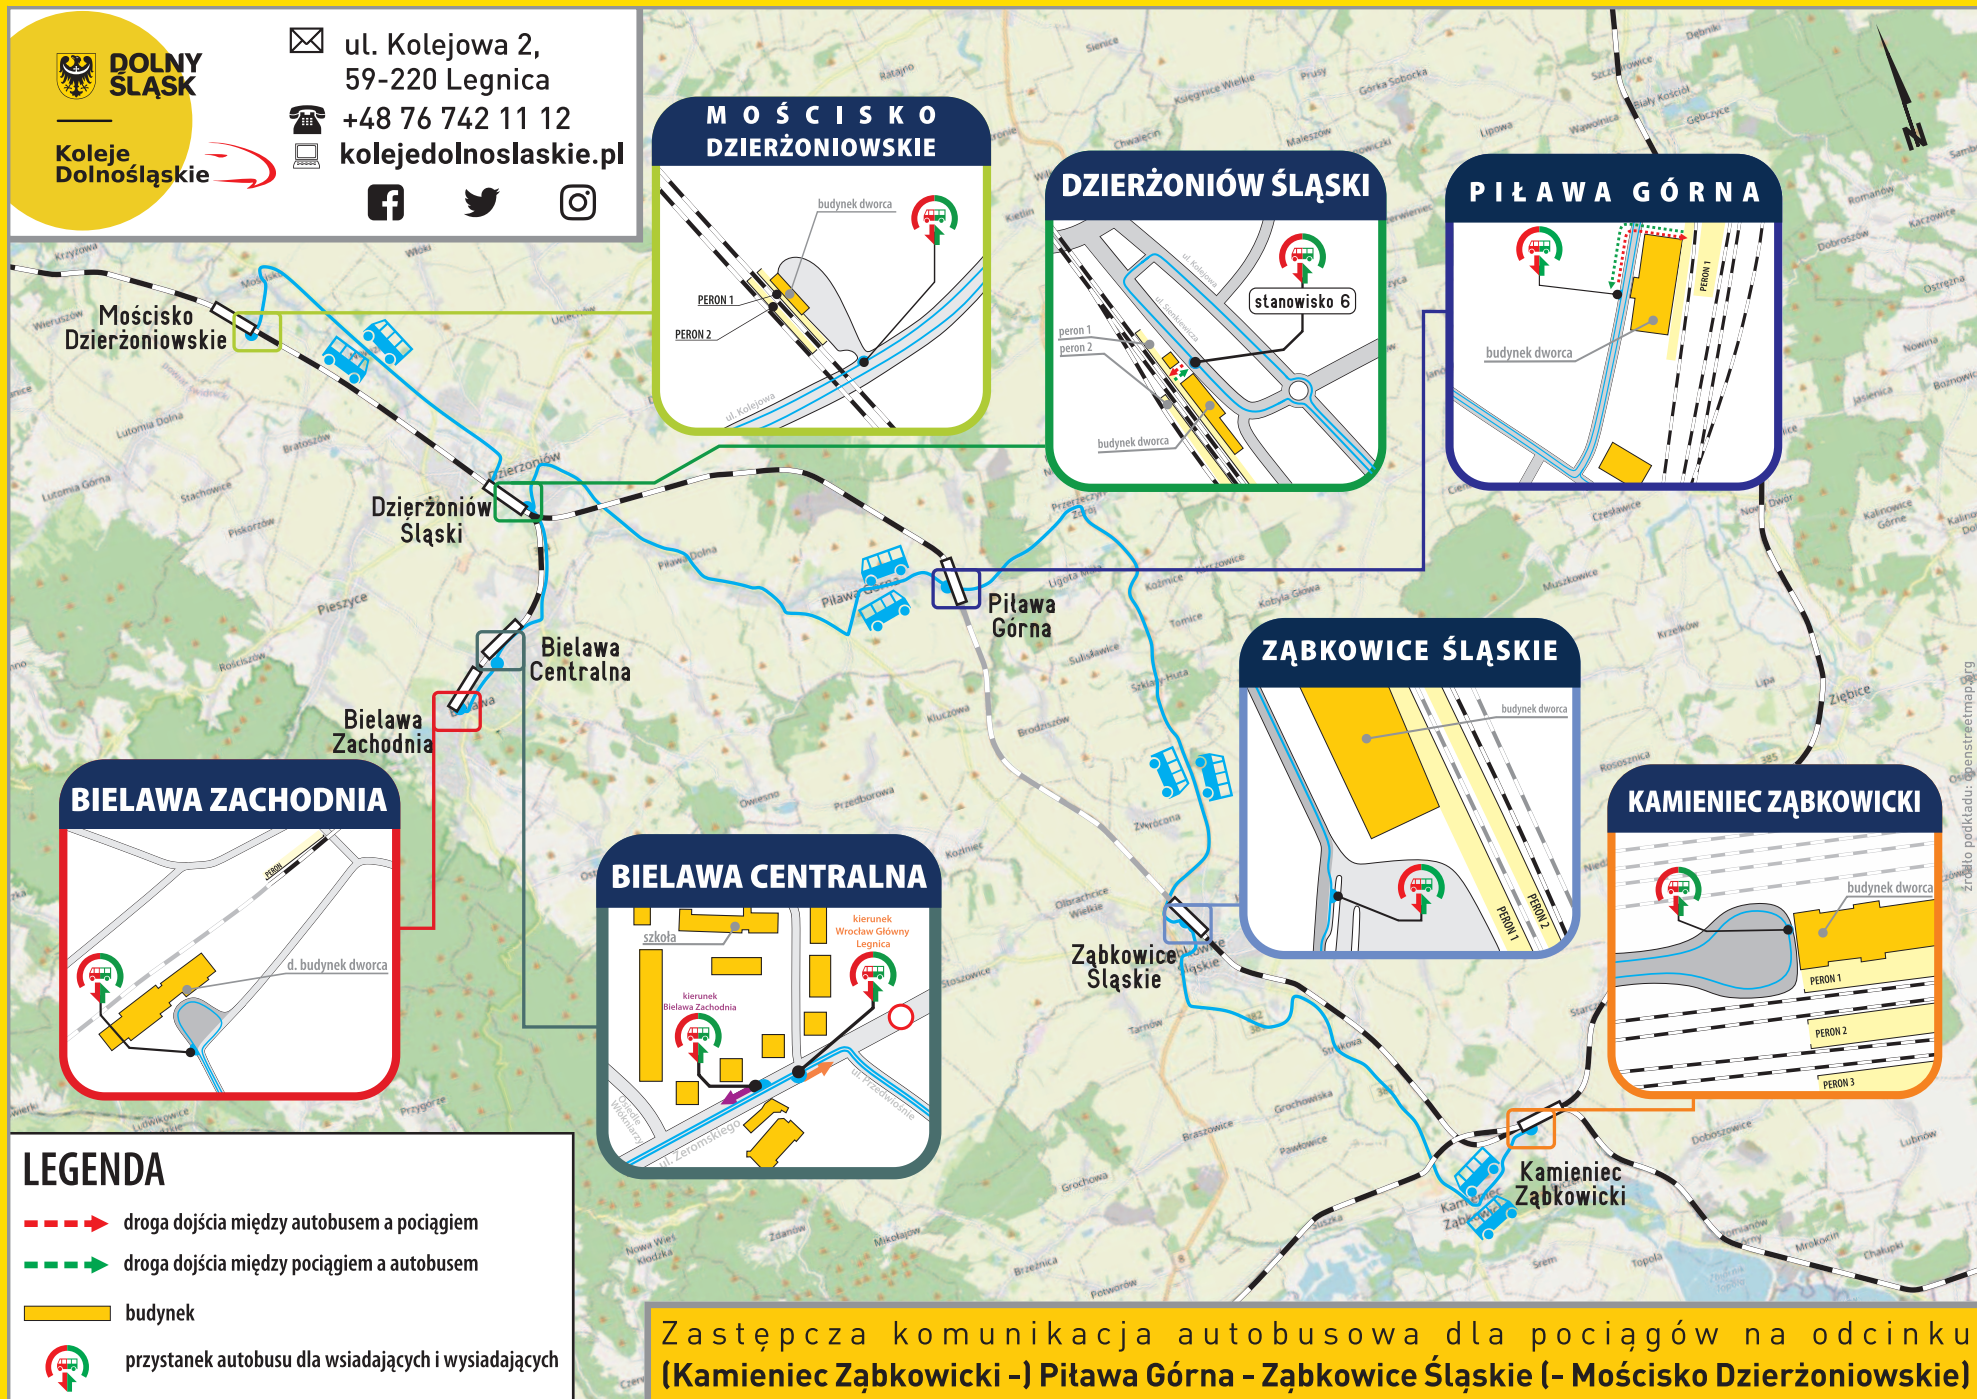

Koleje
Dolnośląskie

✉ ul. Kolejowa 2,
59-220 Legnica
☎ +48 76 742 11 12
🌐 kolejedolnoslaskie.pl