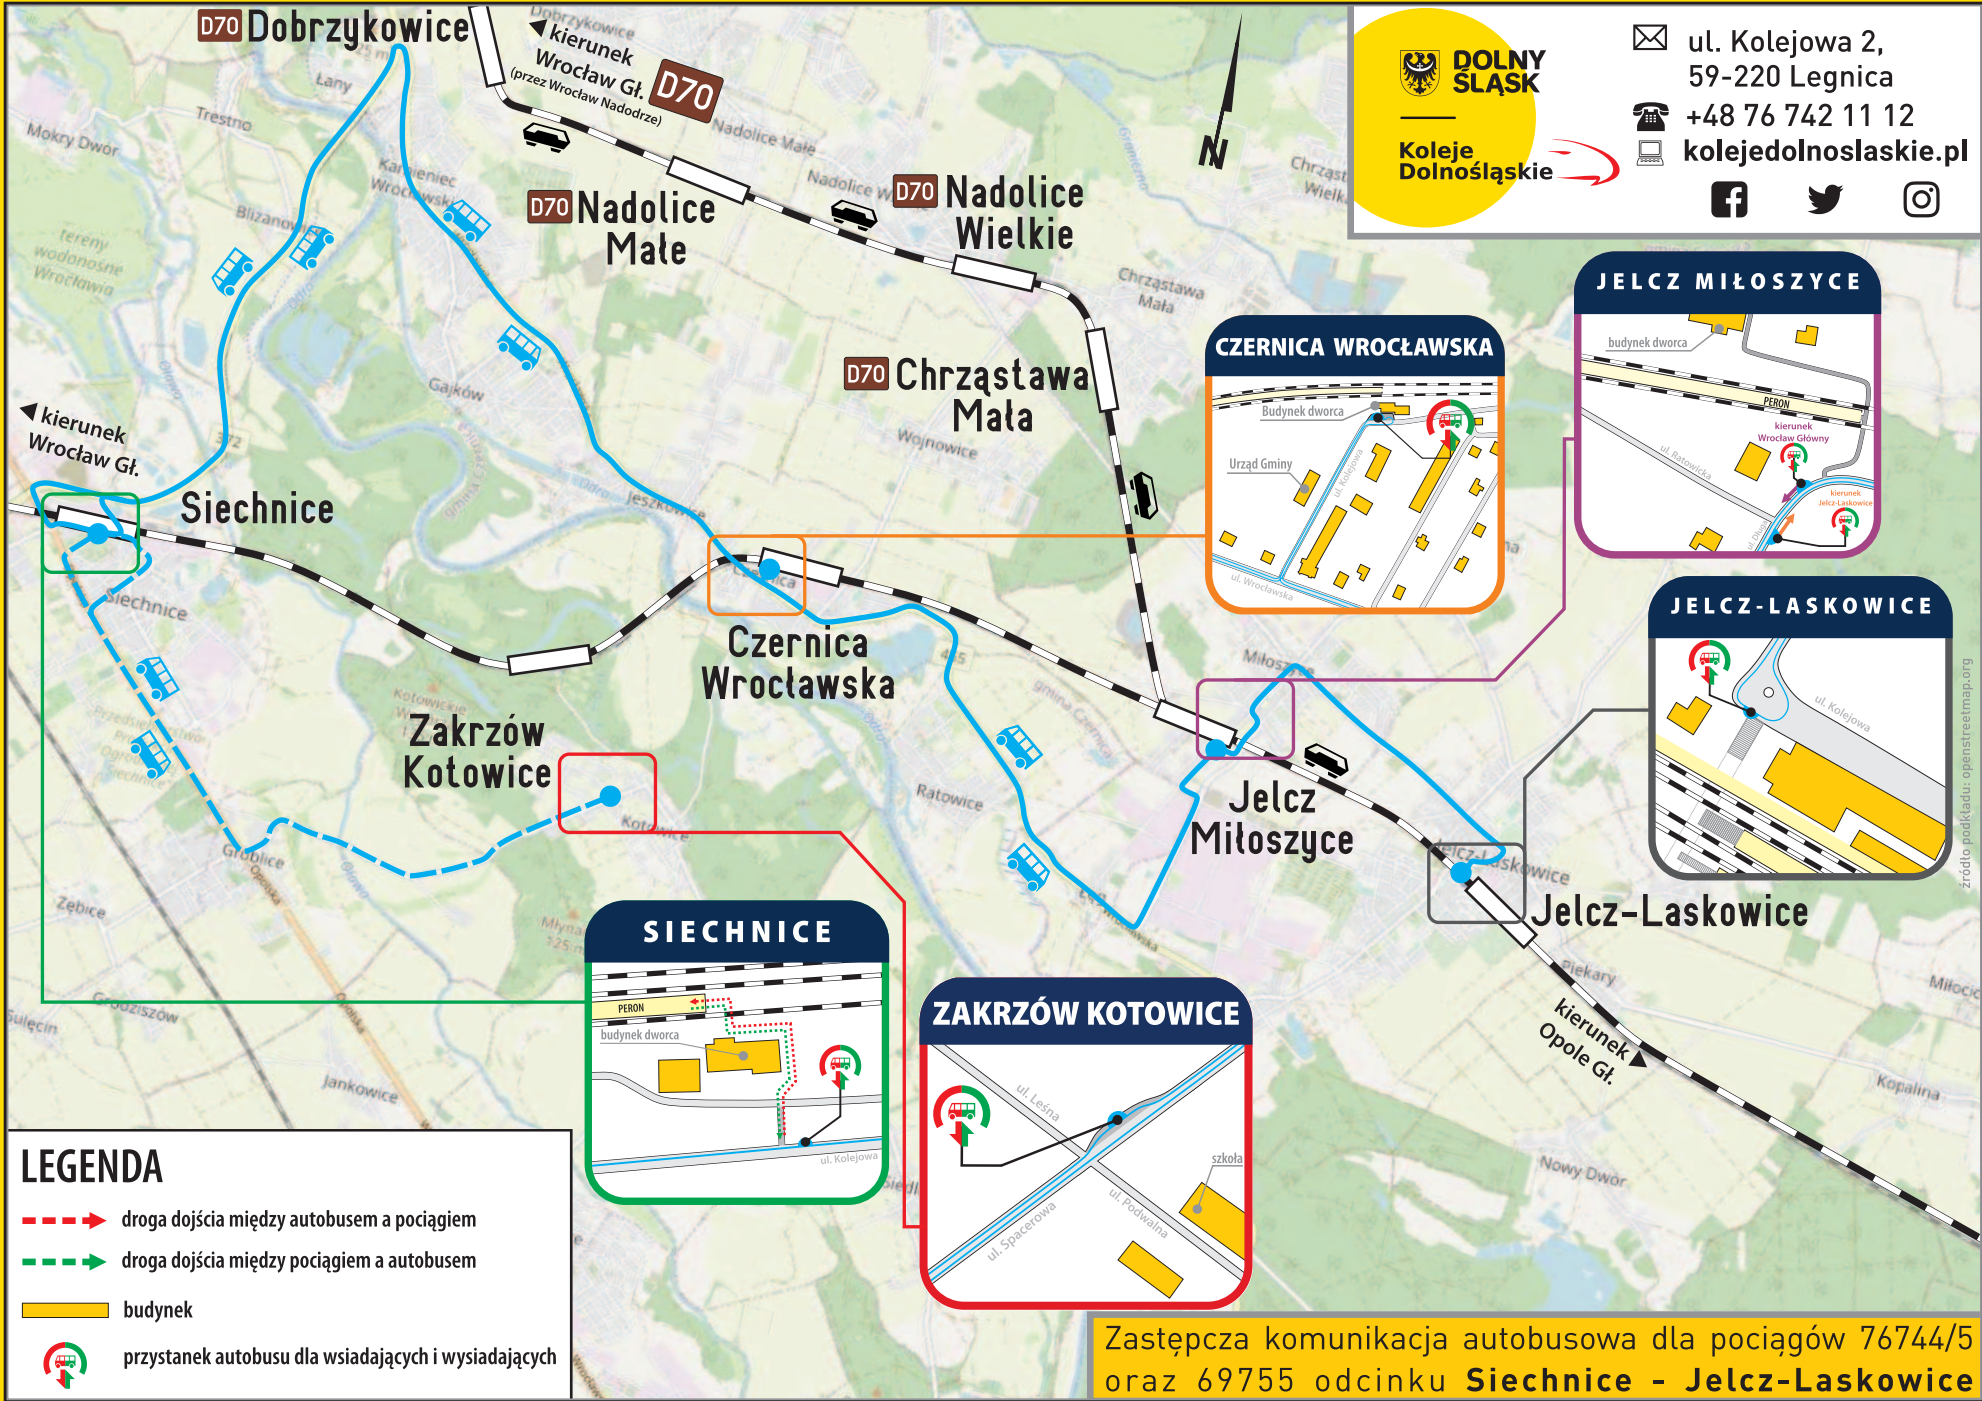

✉ ul. Kolejowa 2,
59-220 Legnica
☎ +48 76 742 11 12
🌐 kolejedolnoslaskie.pl
📘 🐦 📷

LEGENDA

- - - ➔ droga dojścia między autobusem a pociągiem
- - - ➔ droga dojścia między pociągiem a autobusem
- budynek
- przystanek autobusu dla wsiadających i wysiadających

Zastępcza komunikacja autobusowa dla pociągów 76744/5 oraz 69755 odcinku **Siechnice - Jelcz-Laskowice**

źródło podkladu: openstreetmap.org