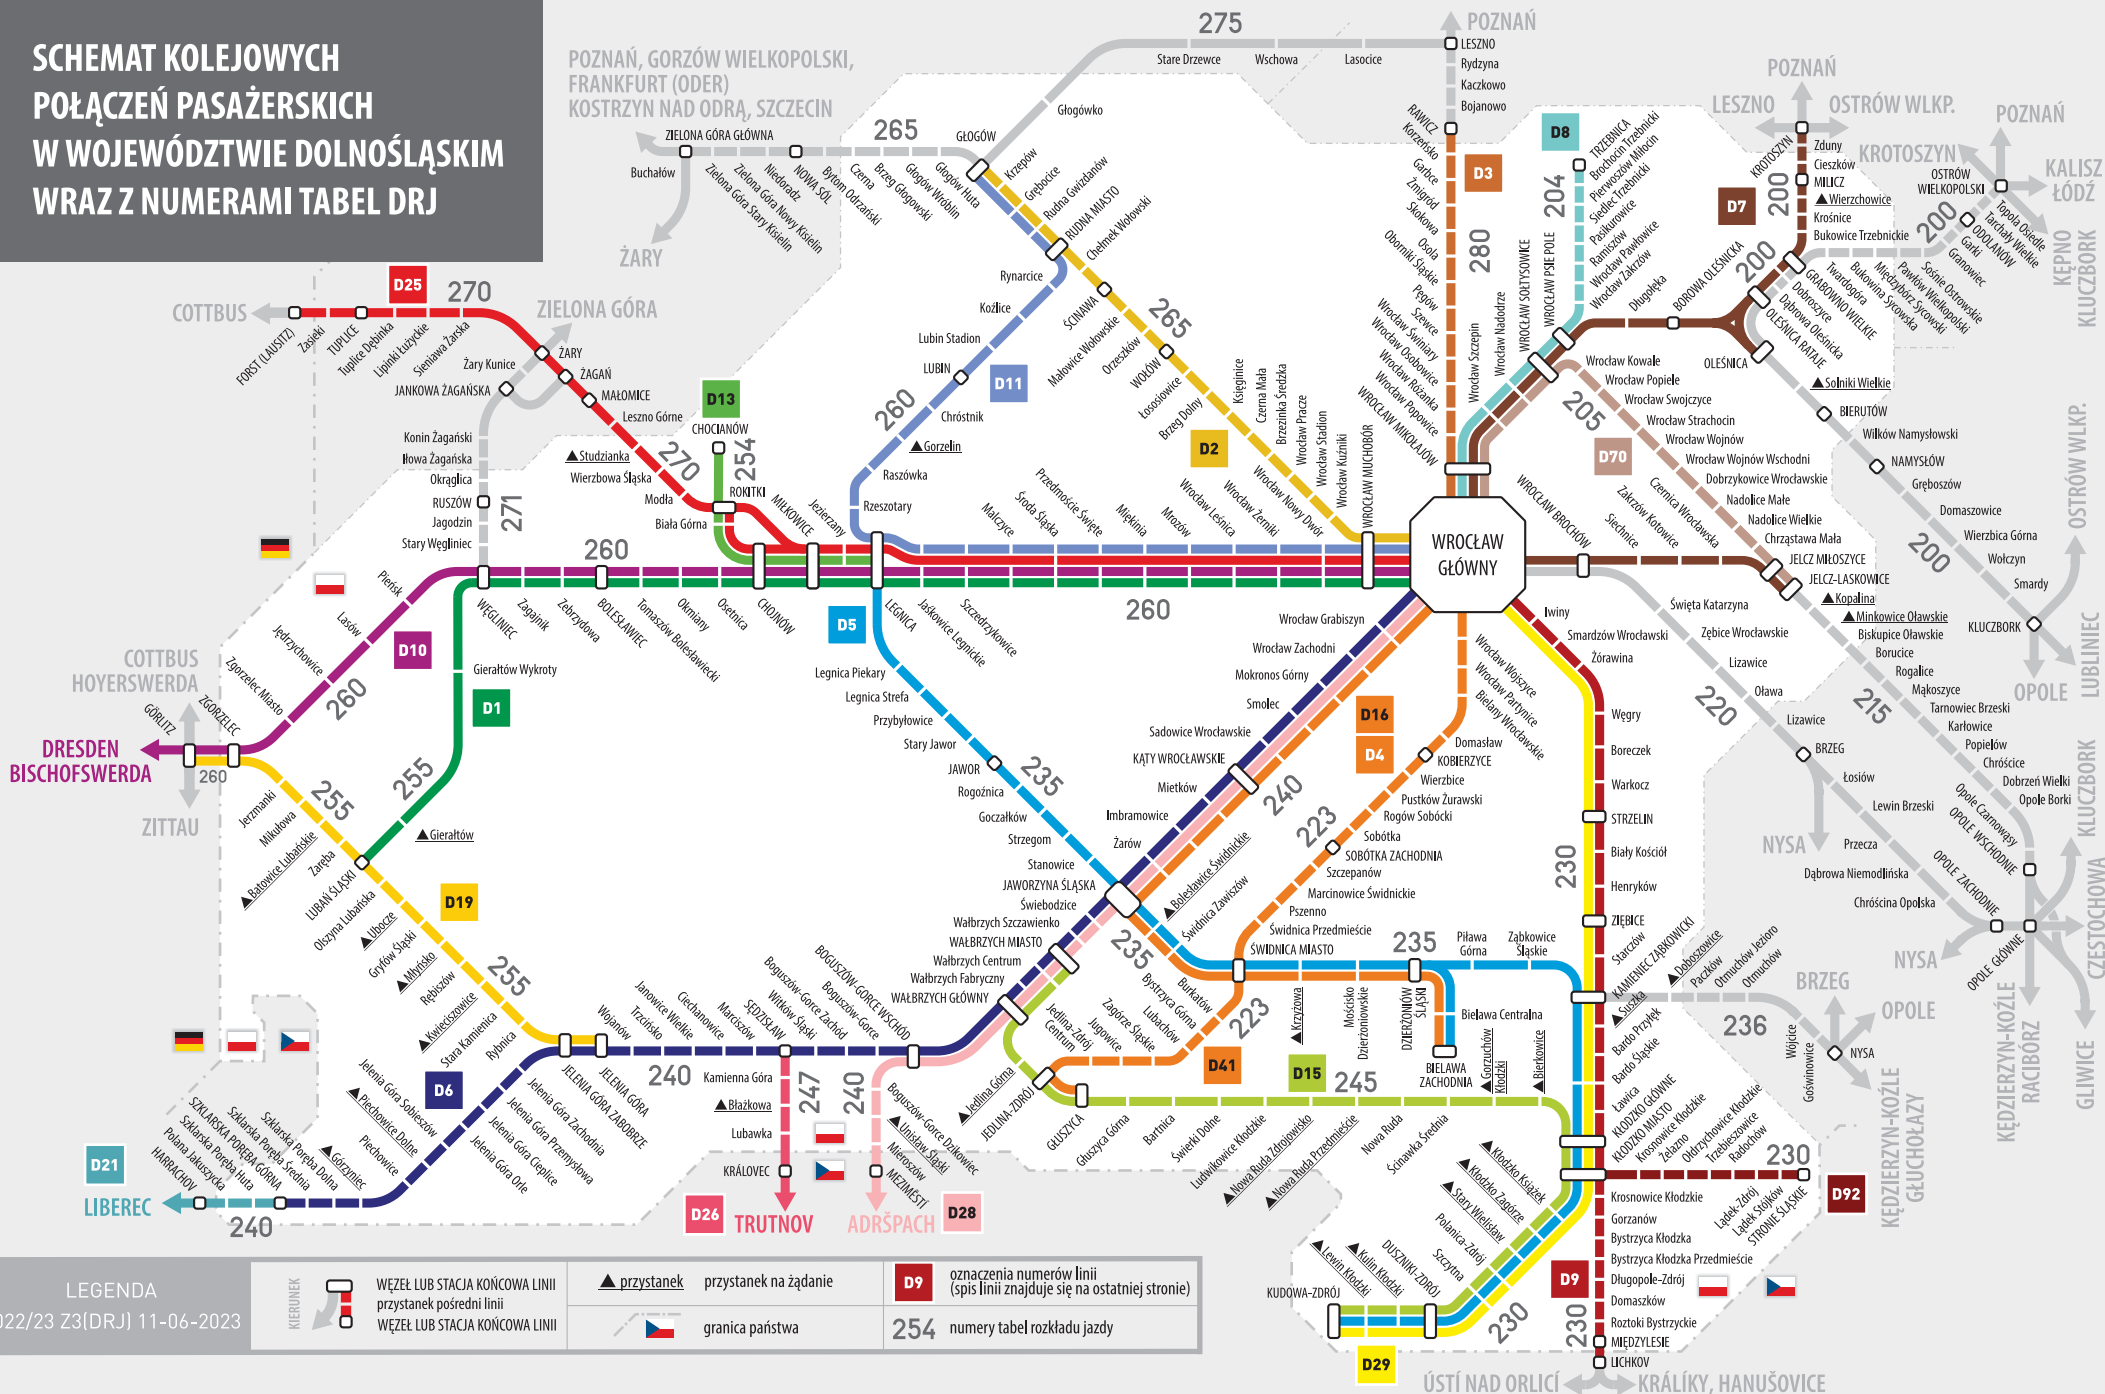

SCHEMAT KOLEJOWYCH POŁĄCZEŃ PASAŻERSKICH W WOJEWÓDZTWIE DOLNOŚLĄSKIM WRAZ Z NUMERAMI TABEL DRJ

LEGENDA		2022/23 Z3(DRJ) 11-06-2023	
	KIERUNEK		WĘZEL LUB STACJA KOŃCOWA LINII
	przystanek pośredni linii		przystanek na żądanie
	WĘZEL LUB STACJA KOŃCOWA LINII		granica państwa
	D9		oznaczenia numerów linii (spis linii znajduje się na ostatniej stronie)
	254		numery tabel rozkładu jazdy