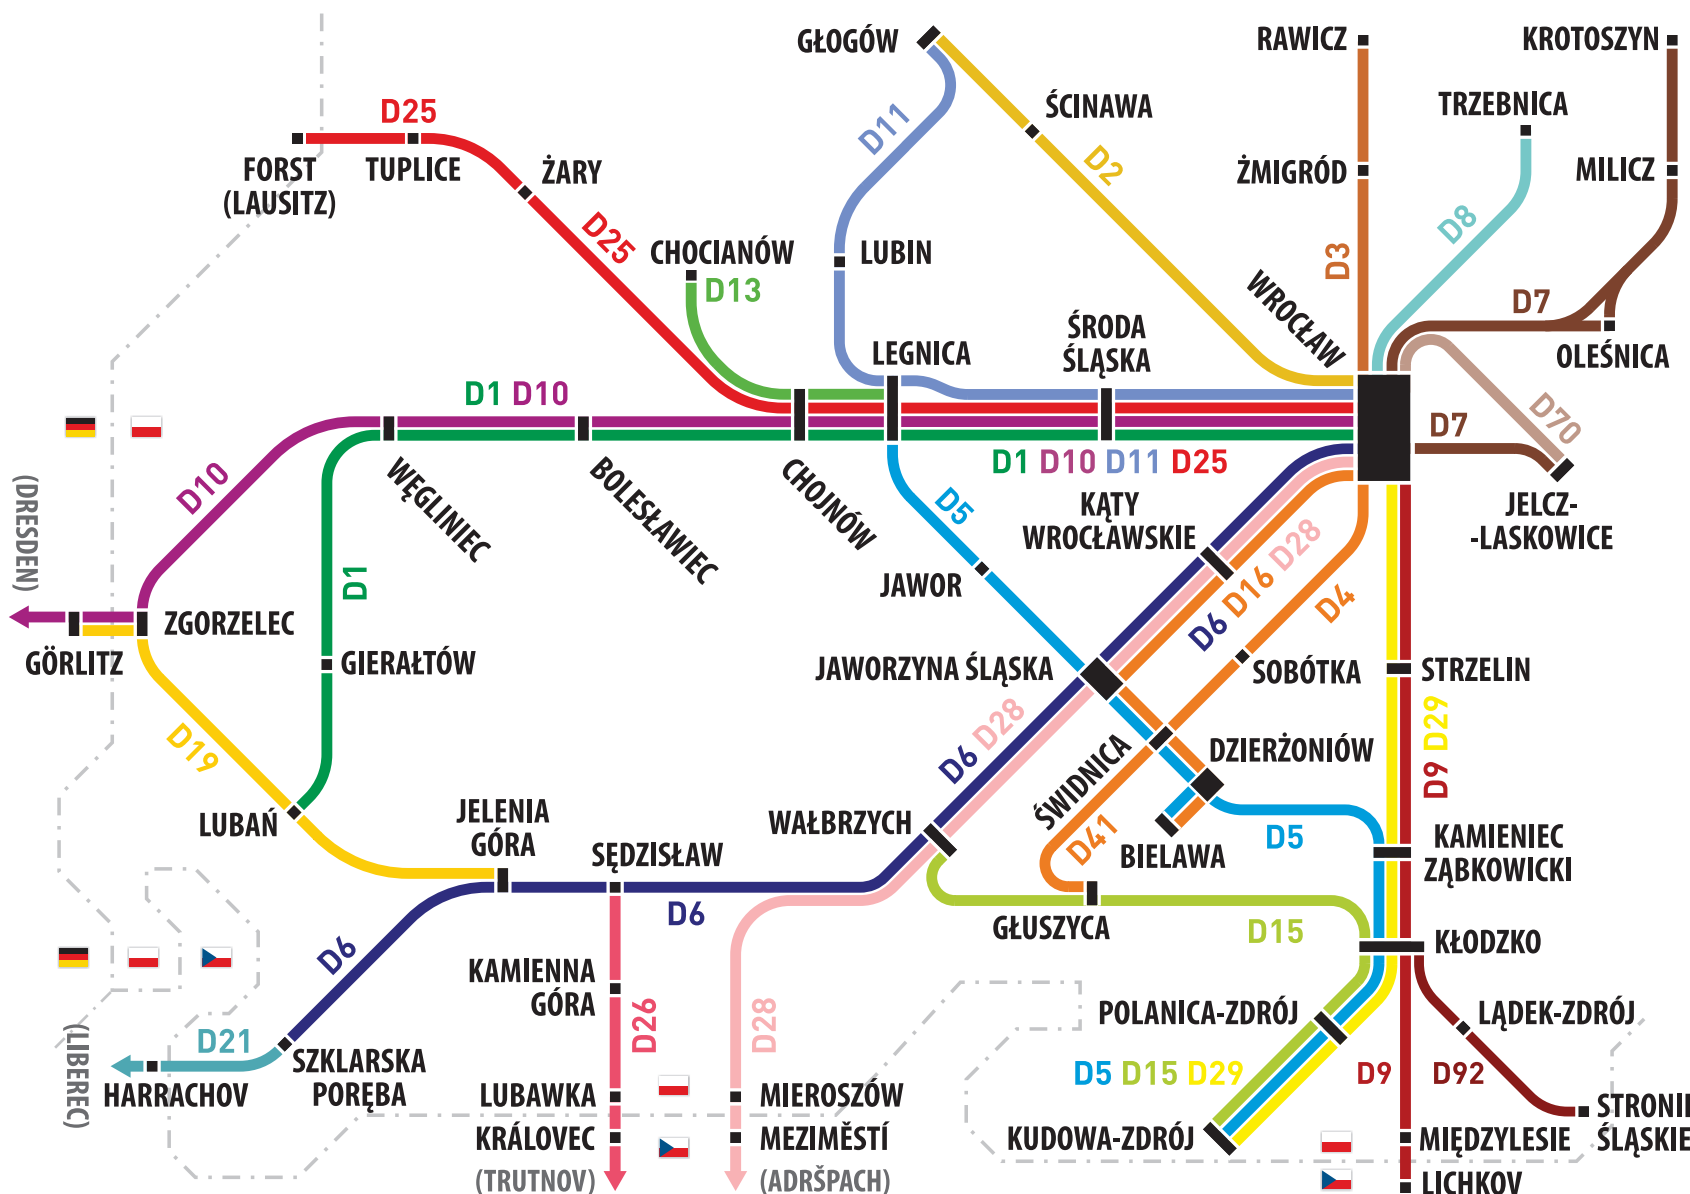

SCHEMAT LINII NA ROZKŁAD JAZDY 2022/2023

D1	Wrocław - Legnica - Bolesławiec - Węgliniec - Lubań
D2	Wrocław - Wołów - Ścinawa - Rudna - Głogów
D3	Wrocław - Oborniki Śląskie - Żmigród - Rawicz
D4	Wrocław - Sobótka - Świdnica - Dzierżonów - Bielawa
D16	Wrocław - Jaworzyna Śląska - Świdnica - Dzierżonów - Bielawa
D41	Wrocław - Świdnica - Zagórze Śląskie - Jedlina-Zdrój - Głuszyca
D5	Legnica - Jaworzyna Śl. - Dzierżonów - Kłodzko - Kudowa-Zdrój - Bielawa
D6	Wrocław - Wałbrzych - Jelenia Góra - Szklarska Poręba
D7	Jelcz-Laskowice - Wrocław - Oleśnica - Milicz - Krotoszyn
D8	Wrocław - Trzebnica
D9	Wrocław - Strzelin - Ziębice - Kłodzko - Międzyzlesie - Lichkov
D92	Kłodzko - Łądek-Zdrój - Stronie Śląskie
D10	Wrocław - Legnica - Bolesławiec - Zgorzelec - Görlitz - Dresden
D11	Wrocław - Legnica - Lubin - Rudna - Głogów
D13	Legnica - Chojnów - Rokitki - Chocianów
D15	Wałbrzych - Nowa Ruda - Kłodzko - Kudowa-Zdrój
D19	Jelenia Góra - Gryfów Śląski - Lubań - Zgorzelec - Görlitz
D21	Szklarska Poręba - Polana Jakuszycka - Harrachov - Liberec
D25	Wrocław - Legnica - Żagań - Żary - Ząbki - Forst (Lausitz)
D26	Sędziszów - Kamienna Góra - Lubawka - Trutnov
D28	Wrocław - Wałbrzych - Mieroszów - Meziměstí - Adršpach (linia sezonowa)
D29	Wrocław - Strzelin - Kłodzko - Kudowa-Zdrój
D70	Jelcz-Laskowice - Dobrzykowice - Wrocław