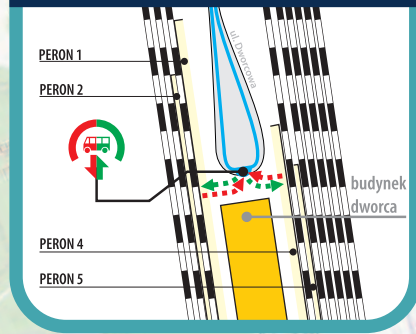

Koleje Dolnośląskie

ul. Kolejowa 2,
59-220 Legnica
+48 76 742 11 12
kolejedolnoslaskie.pl

OLSZYNA LUBAŃSKA

UBOCZE

LUBAŃ ŚLĄSKI

GRYFÓW ŚLĄSKI

LEGENDA

- droga dojścia między autobusem a pociągiem
- droga dojścia między pociągiem a autobusem
- budynek
- przystanek autobusu dla wsiadających i wysiadających