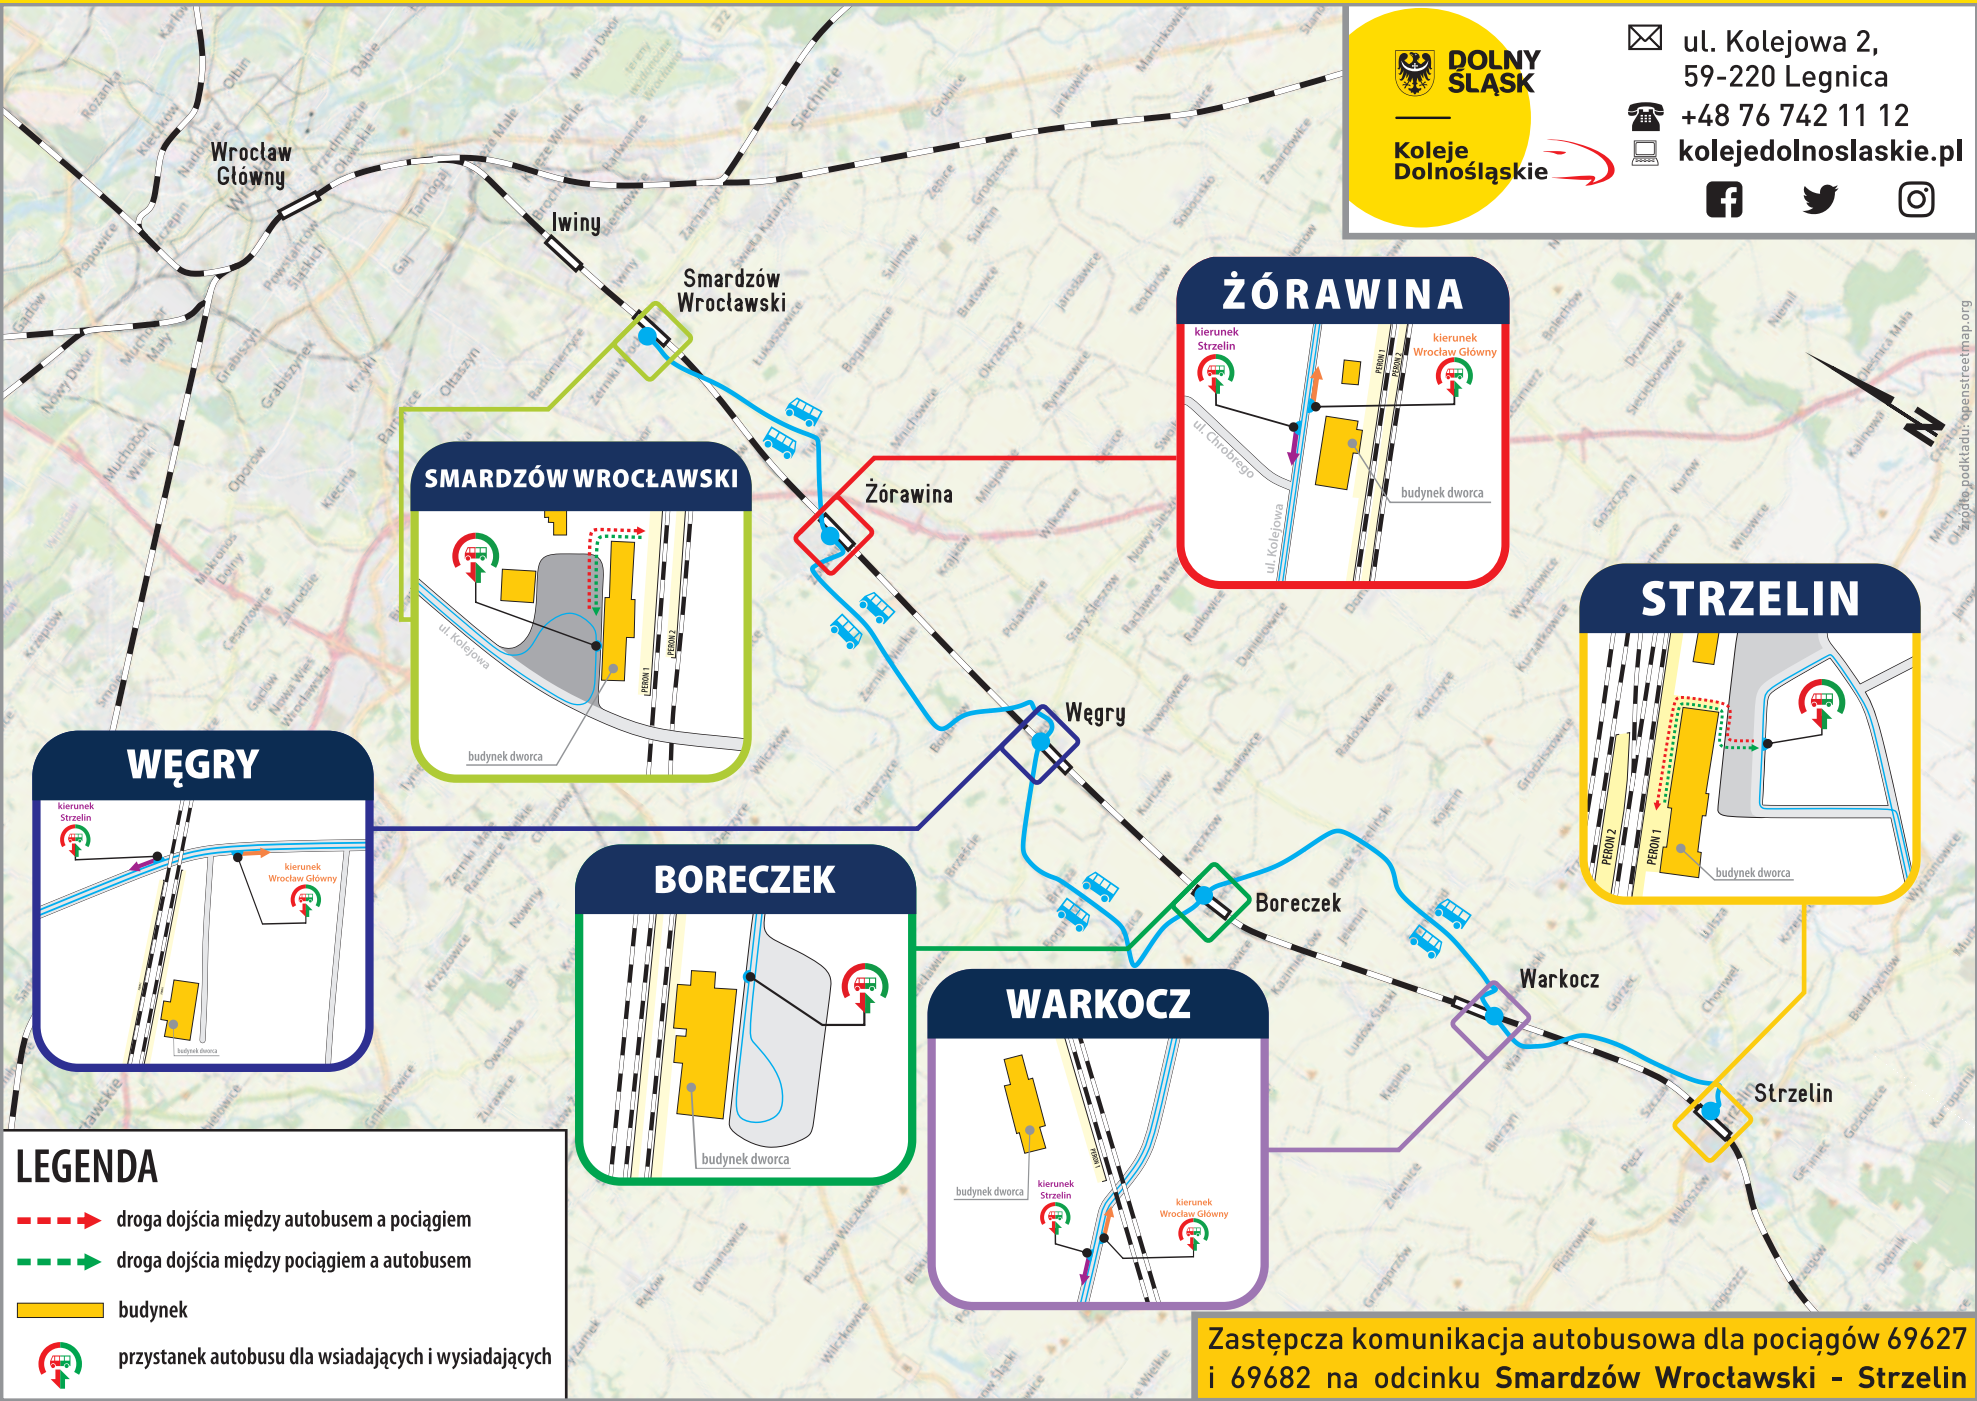

DOLNY ŚLĄSK
Koleje Dolnośląskie

✉ ul. Kolejowa 2,
59-220 Legnica
☎ +48 76 742 11 12
🌐 kolejedolnoslaskie.pl

📘 🐦 📷

LEGENDA

- droga dojścia między autobusem a pociągiem
- droga dojścia między pociągiem a autobusem
- budynek
- przystanek autobusu dla wsiadających i wysiadających

Zastępcza komunikacja autobusowa dla pociągów 69627 i 69682 na odcinku Smardzów Wrocławski - Strzelin