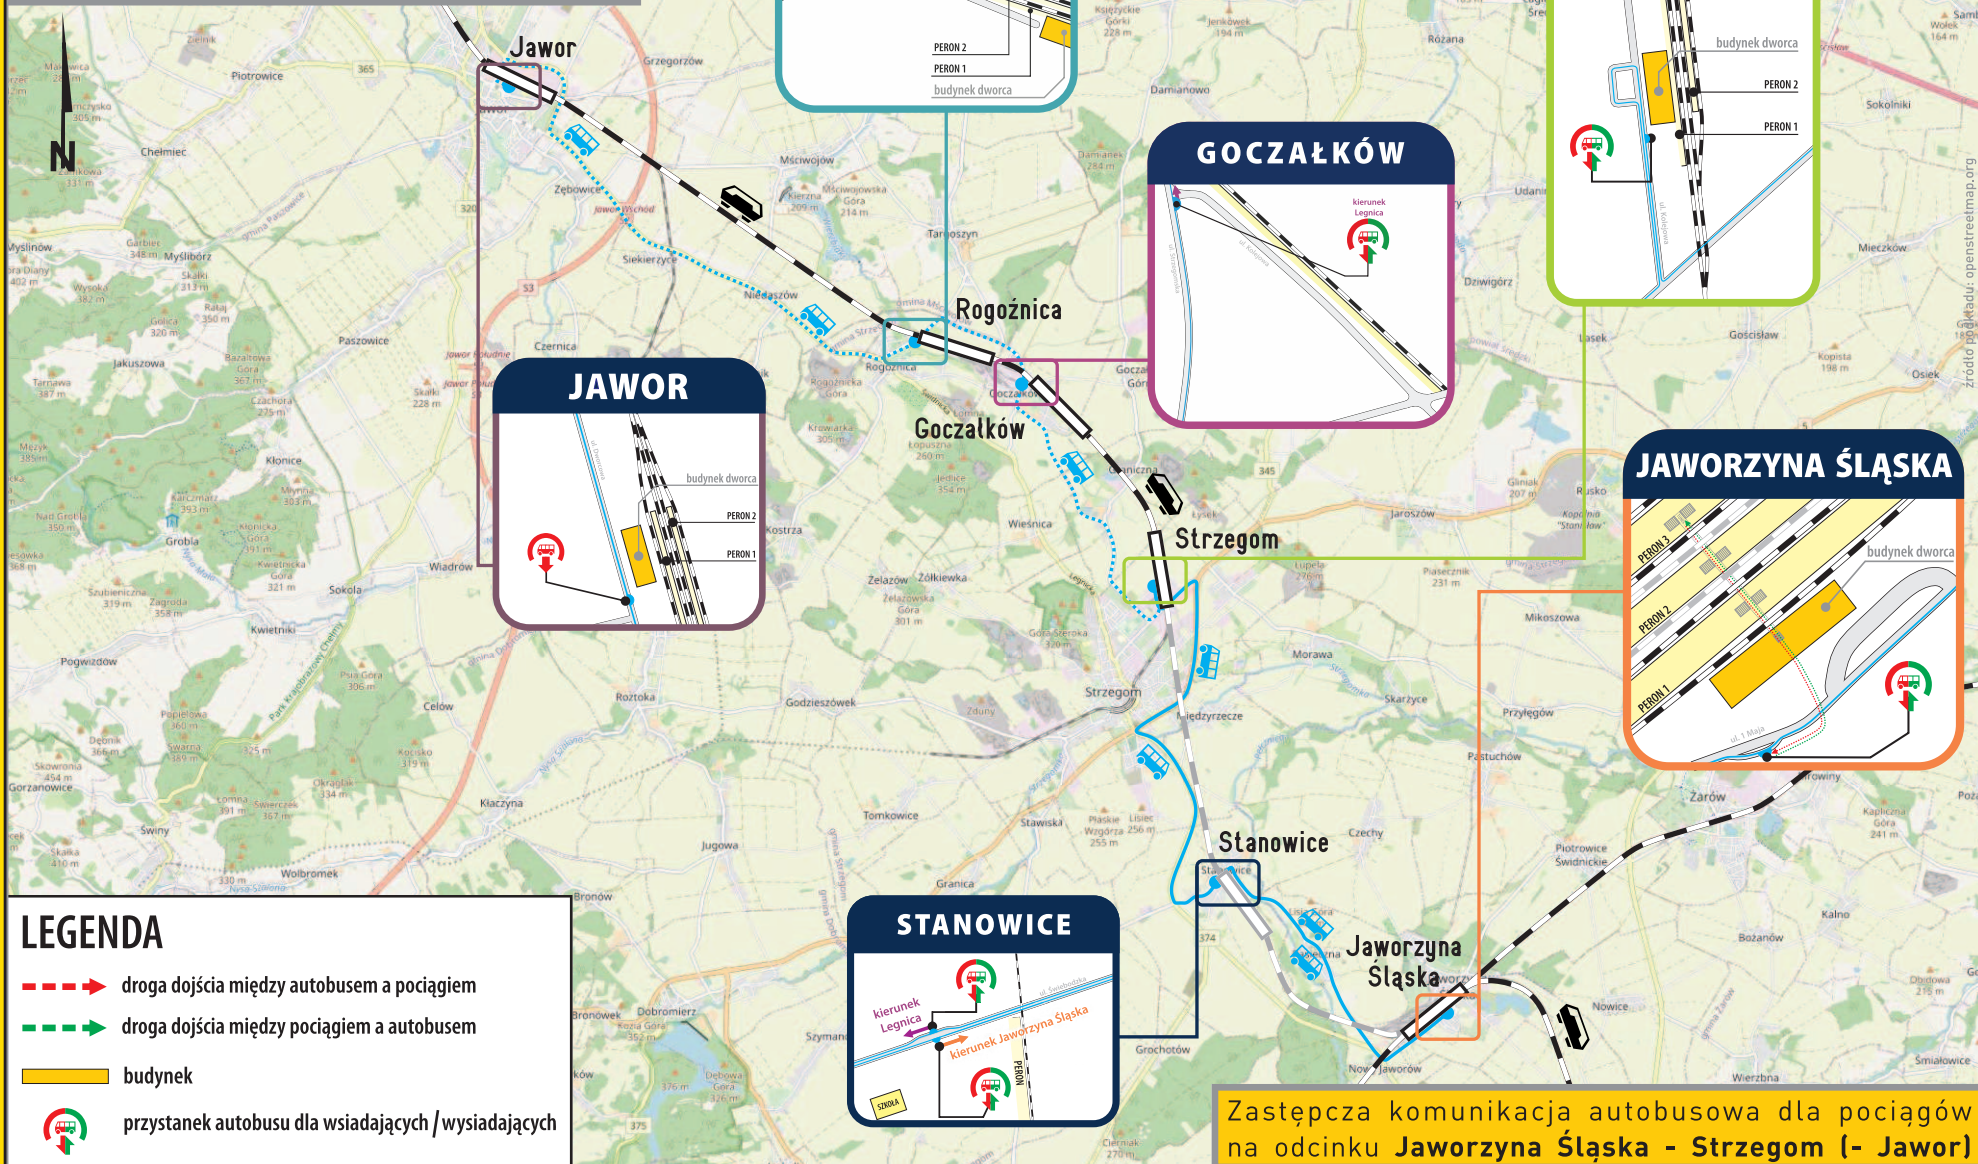

Koleje Dolnośląskie

✉ ul. Kolejowa 2,
59-220 Legnica
☎ +48 76 742 11 12
🌐 kolejedolnoslaskie.pl
📘 🐦 📷

ROGOŹNICA

kierunek Legnica

PERON 2
PERON 1
budynek dworca

STRZEGOM

budynek dworca

PERON 2
PERON 1

GOCZAŁKÓW

kierunek Legnica

JAWOR

budynek dworca

PERON 2
PERON 1

JAWORZYNA ŚLĄSKA

budynek dworca

PERON 2
PERON 1

STANOWICE

kierunek Legnica

kierunek Jaworzyna Śląska

PERON 2
PERON 1

LEGENDA

- ---➔ droga dojazdu między autobusem a pociągiem
- ---➔ droga dojazdu między pociągiem a autobusem
- 🟡 budynek
- 🚏 przystanek autobusu dla wsiadających / wysiadających

Zastępcza komunikacja autobusowa dla pociągów na odcinku **Jaworzyna Śląska - Strzegom (- Jawor)**