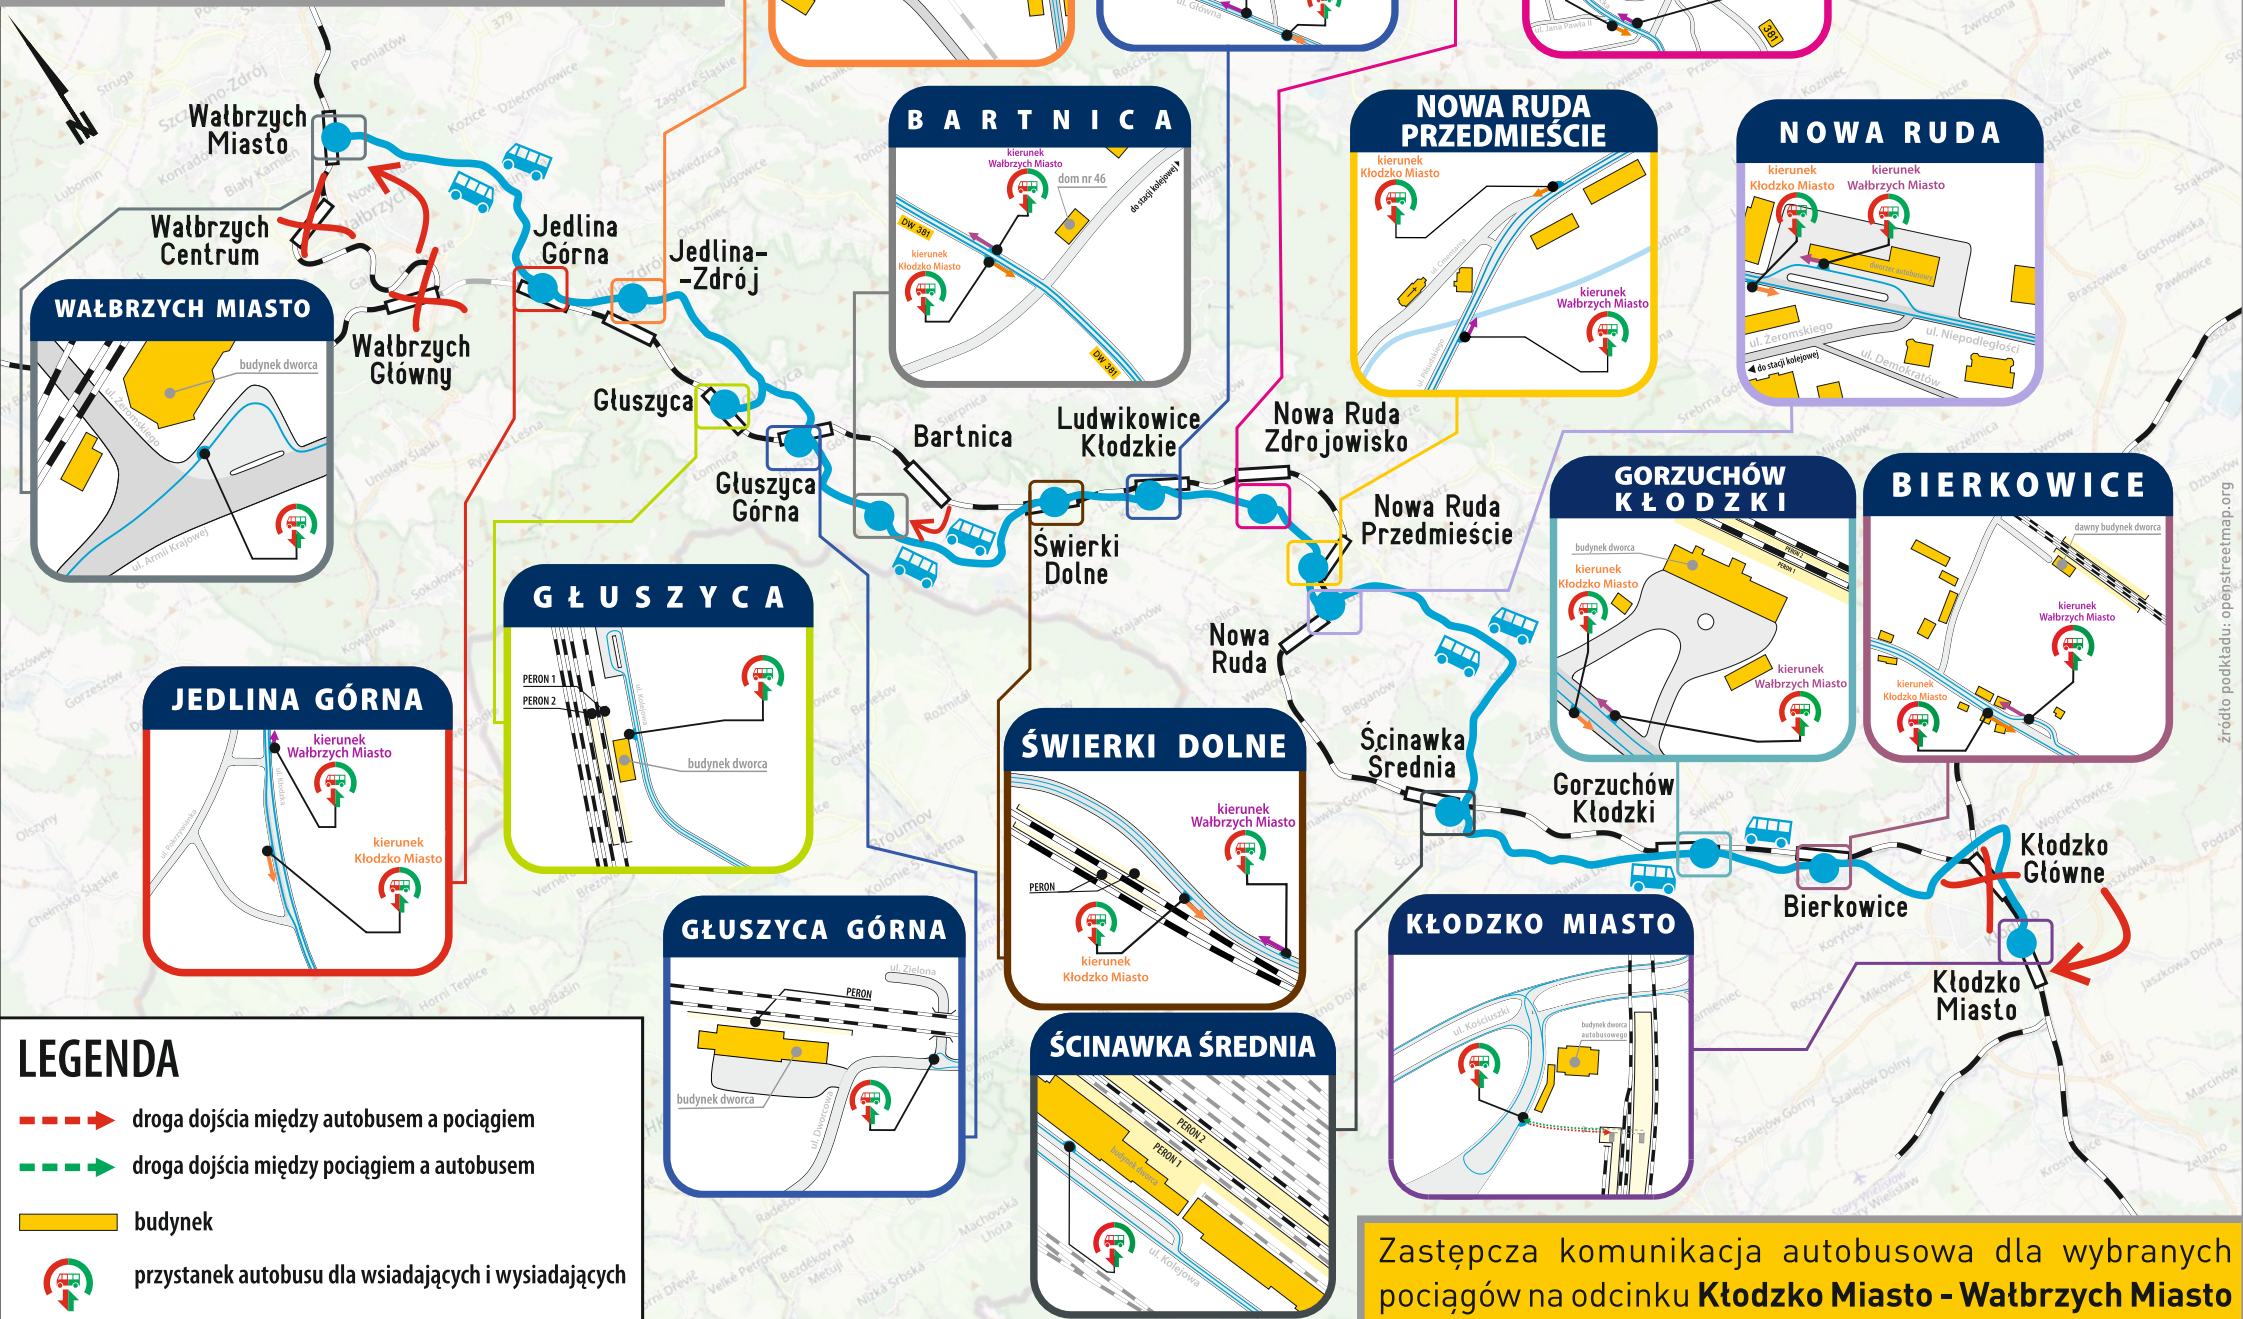

[10] - kursuje w dniach 24.06-02.09.2023;

kursuje także w dniu 15.08.2023

[11] - kursuje w dniach 11.06; 27.06-30.07.2023

[12] - kursuje w dniach 17-18.06; 24-26.06.2023

[13] - kursuje w dniach 12-23.06.2023

§ - pociąg kursuje w określonych terminach (szczegóły w nagłówku kolumny)

< - pociąg kursuje inną trasą

| - pociąg nie zatrzymuje się

[09] - kursuje w dniach 05.08-02.09.2023;
kursuje także w dniu 15.08.2023

[10] - kursuje w dniach 24.06-02.09.2023;
kursuje także w dniu 15.08.2023

[16] - kursuje w dniach 12.06-28.07.2023;
kursuje także w dniach 11.06; 17-18.06.2023

[17] - kursuje w dniach 24.06-30.07.2023

[18] - kursuje w dniach 31.07-01.09.2023;
nie kursuje w dniu 15.08.2023

[19] - kursuje w dniach 11.06-07.08.2023

[20] - kursuje w dniach 08.08-02.09.2023

[21] - kursuje w dniach 11.06-07.07; 10-14.07; 17.07-02.09.2023

[22] - kursuje w dniach 08-16.07.2023

JEDLINA-ZDRÓJ

Map showing bus routes from Jedlina-Zdrój station to the town center and back.