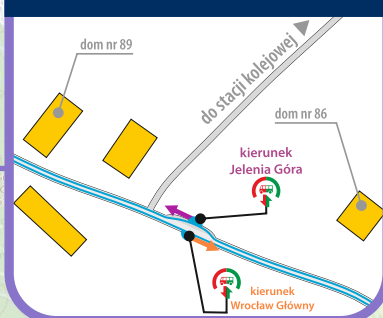

[12] - kursuje w dniach 08.05-10.06.2023

Koleje Dolnośląskie

✉ ul. Kolejowa 2,
59-220 Legnica
☎ +48 76 742 11 12
🌐 kolejedolnoslaskie.pl
📘 🐦 📷

JELEŃIA GÓRA

JANOWICE WIELKIE

WOJANÓW

TRZCIŃSKO

LEGENDA

- droga dojścia między autobusem a pociągiem
- droga dojścia między pociągiem a autobusem
- budynek
- przystanek autobusu dla wsiadających i wysiadających

Zastępcza komunikacja autobusowa dla pociągów na odcinku **Janowice Wielkie - Jelenia Góra**