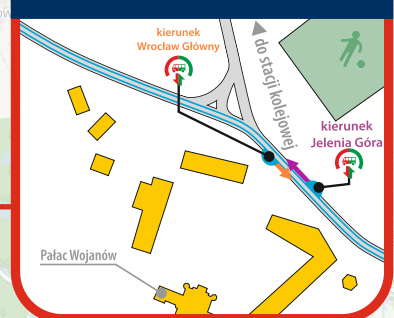

[12] - kursuje w dniach 08.05-10.06.2023

Koleje Dolnośląskie

✉ ul. Kolejowa 2,
59-220 Legnica
☎ +48 76 742 11 12
🌐 kolejedolnoslaskie.pl
📘 🐦 📷

JELEŃIA GÓRA

JANOWICE WIELKIE

WOJANÓW

TRZCIŃSKO

LEGENDA

- droga dojścia między autobusem a pociągiem
- droga dojścia między pociągiem a autobusem
- budynek
- przystanek autobusu dla wsiadających i wysiadających

Zastępcza komunikacja autobusowa dla pociągów na odcinku **Janowice Wielkie - Jelenia Góra**