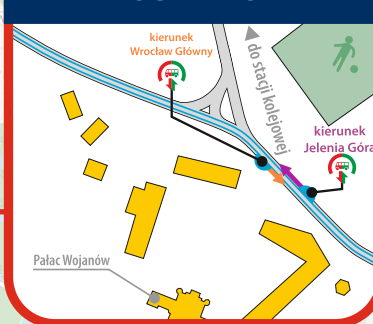

**DOLNY
ŚLĄSK**
Koleje
Dolnośląskie

✉ ul. Kolejowa 2,
59-220 Legnica
☎ +48 76 742 11 12
🌐 kolejedolnoslaskie.pl
f 🐦 📷

JELEŃIA GÓRA

JANOWICE WIELKIE

WOJANÓW

TRZCIŃSKO

LEGENDA

- droga dojścia między autobusem a pociągiem
- droga dojścia między pociągiem a autobusem
- budynek
- przystanek autobusu dla wsiadających i wysiadających

Zastępcza komunikacja autobusowa dla pociągów na odcinku **Janowice Wielkie - Jelenia Góra**

źródło: podkład: openstreetmap.org