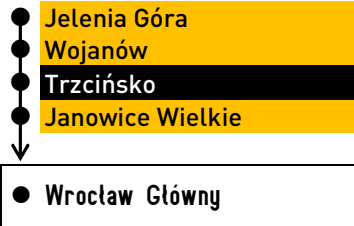

**DOLNY
ŚLĄSK****Koleje
Dolnośląskie****kierunek: WROCŁAW GŁÓWNY**zastępcza komunikacja autobusowa Jelenia Góra - Janowice Wielkie w dniach 12 marca - 12 kwietnia**TRASA**

- Przewóz rowerów niemożliwy
 - Przewóz dużego bagażu niemożliwy
 - Autobus nieprzystosowany do przewozu osób na wózkach inwalidzkich.
- Zgłoszenia przejazdu osób niepełnosprawnych na minimum 48 godzin przed planowaną podróżą:
+48 76 742 11 12

04:56kursuje codziennie od dnia 13.03.2023
stacja docelowa Wrocław Główny
przeładka na pociąg na stacji Janowice Wielkie**16:30**kursuje pon-pt oprócz 10.04.2023
stacja docelowa Wrocław Główny
przeładka na pociąg na stacji Janowice Wielkie**06:19**kursuje codziennie od dnia 13.03.2023
stacja docelowa Wrocław Główny
przeładka na pociąg na stacji Janowice Wielkie**17:47**kursuje codziennie
stacja docelowa Wrocław Główny
przeładka na pociąg na stacji Janowice Wielkie**07:30**kursuje codziennie
stacja docelowa Wrocław Główny
przeładka na pociąg na stacji Janowice Wielkie**19:47**kursuje codziennie do dnia 11.04.2023
stacja docelowa Wrocław Główny
przeładka na pociąg na stacji Janowice Wielkie**09:35**kursuje codziennie
stacja docelowa Wrocław Główny
przeładka na pociąg na stacji Janowice Wielkie**21:58**kursuje codziennie do dnia 11.04.2023
stacja docelowa Wałbrzych Główny
przeładka na pociąg na stacji Janowice Wielkie**11:51**kursuje codziennie
stacja docelowa Wrocław Główny
przeładka na pociąg na stacji Janowice Wielkie**15:39**kursuje codziennie
stacja docelowa Wrocław Główny
przeładka na pociąg na stacji Janowice Wielkie**KOLEJE DOLNOŚLĄSKIE SA**