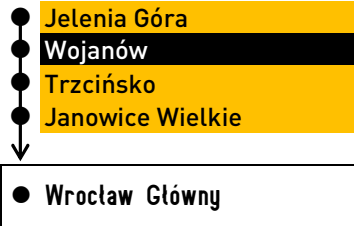

**DOLNY  
ŚLĄSK****Koleje  
Dolnośląskie****kierunek: WROCŁAW GŁÓWNY**zastępcza komunikacja autobusowa Jelenia Góra - Janowice Wielkie w dniach 12 marca - 12 kwietnia**TRASA**

- Przewóz rowerów niemożliwy
- Przewóz dużego bagażu niemożliwy
- Autobus nieprzystosowany do przewozu osób na wózkach inwalidzkich. Zgłoszenia przejazdu osób niepełnosprawnych na minimum 48 godzin przed planowaną podróżą: +48 76 742 11 12

**04:46**kursuje codziennie od dnia 13.03.2023  
stacja docelowa Wrocław Główny  
przeładka na pociąg na stacji Janowice Wielkie**16:20**kursuje pon-pt oprócz 10.04.2023  
stacja docelowa Wrocław Główny  
przeładka na pociąg na stacji Janowice Wielkie**06:09**kursuje codziennie od dnia 13.03.2023  
stacja docelowa Wrocław Główny  
przeładka na pociąg na stacji Janowice Wielkie**17:37**kursuje codziennie  
stacja docelowa Wrocław Główny  
przeładka na pociąg na stacji Janowice Wielkie**07:20**kursuje codziennie  
stacja docelowa Wrocław Główny  
przeładka na pociąg na stacji Janowice Wielkie**19:37**kursuje codziennie do dnia 11.04.2023  
stacja docelowa Wrocław Główny  
przeładka na pociąg na stacji Janowice Wielkie**09:25**kursuje codziennie  
stacja docelowa Wrocław Główny  
przeładka na pociąg na stacji Janowice Wielkie**21:48**kursuje codziennie do dnia 11.04.2023  
stacja docelowa Wałbrzych Główny  
przeładka na pociąg na stacji Janowice Wielkie**11:41**kursuje codziennie  
stacja docelowa Wrocław Główny  
przeładka na pociąg na stacji Janowice Wielkie**15:29**kursuje codziennie  
stacja docelowa Wrocław Główny  
przeładka na pociąg na stacji Janowice Wielkie**KOLEJE DOLNOŚLĄSKIE SA**