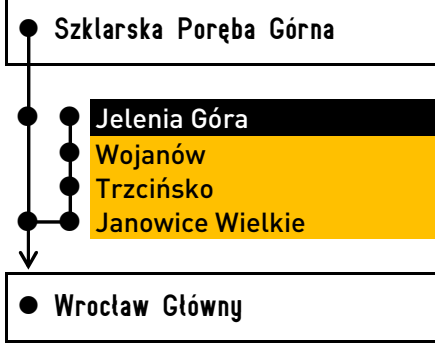

kierunek: JANOWICE WIELKIE / WROCŁAW GŁÓWNY

zastępcza komunikacja autobusowa Jelenia Góra - Janowice Wielkie w dniach 12 marca - 12 kwietnia

**TRASA**

**LEGENDA**

**KD** - KOLEJE DOLNOŚLĄSKIE SA  
+48 76 742 11 12  
Kolejowa 2, 59-220 Legnica