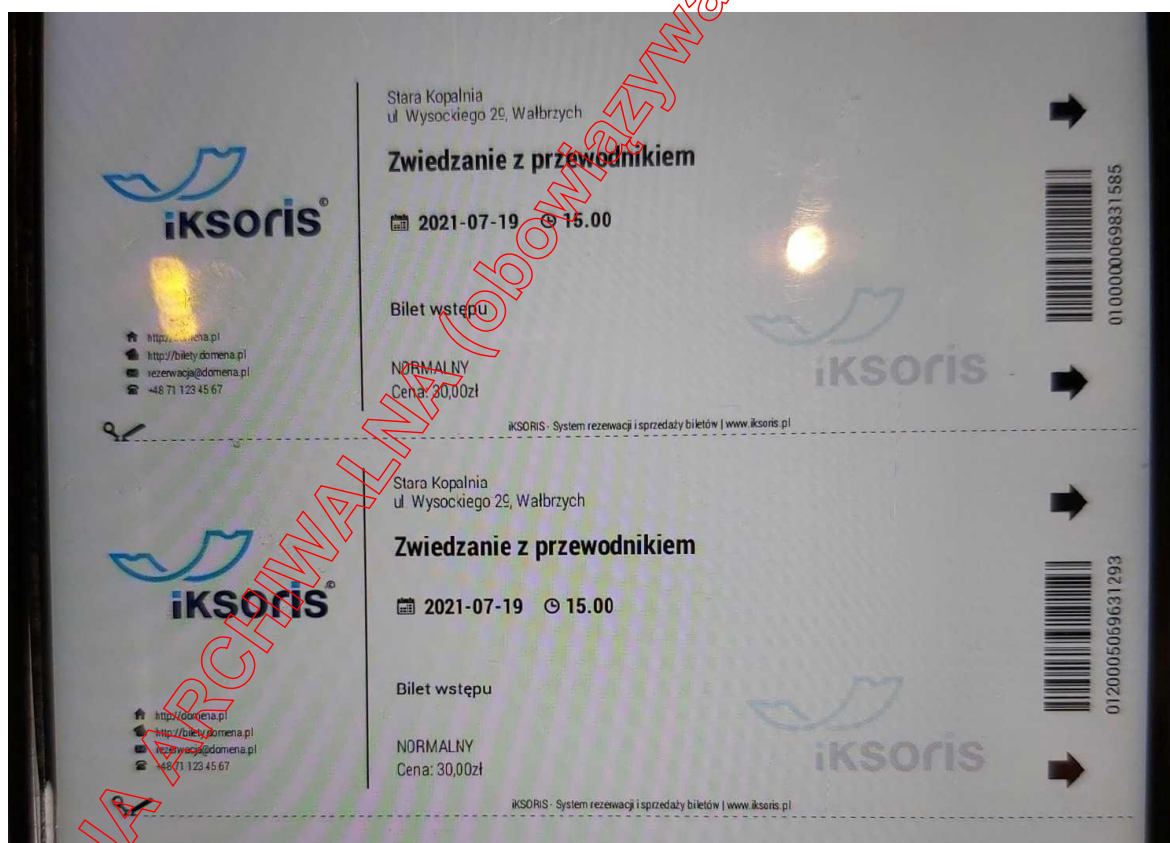

## Informacja nr 01/2022 o objęciu przejazdów ofertą POWRÓT GRATIS

Okres obowiązywania:	Wszystkie soboty i niedziele w okresie od 19.02.2022 – 31.12.2022
Wydarzenia/obiekt/institucja:	Park Wielokulturowy Stara Kopalnia
Stacja przypisana do wydarzenia/obiektu/institucji:	<u>Wałbrzych (wszystkie stacje)</u>
Potwierdzenie uczestnictwa w wydarzeniu lub wizyty w wydarzeniu/obiekcie/institucji:	Bilety wstępu do Parku Wielokulturowego Stara Kopalnia w Wałbrzychu
Dodatkowe informacje:	Podróżny nabywa bilet kolejowy wg oferty „Powrót Gratis” do stacji Wałbrzych (wszystkie stacje). Podczas przejazdu powrotnego należy okazać bilet na przejazd pociągiem oraz bilet wstępu do Parku Wielokulturowego Stara Kopalnia ważne w tym samym dniu.

### Przykładowe wzory biletów

EXPLORE WALBRZYCH  
Zamek/Palmiarnia/Stara Kopalnia/Muzeum Porcelany

Bilet normalny  
Cena: 71 zł

Data zakupu:  
2021-07-19

Ważne informacje:  
- Bilet można wykorzystać  
jednokrotnie w każdym obiekcie  
w ciągu 1 roku od daty zakupu  
- Bilet obowiązuje na zwiedzanie:  
I. Zamku Książ z zestawem audioguide  
II. Palmiarni bez przewodnika  
III. Starej Kopalni z przewodnikiem  
IV. Muzeum Porcelany z audioguide  
zgodnie z zasadami zwiedzania tych obiektów