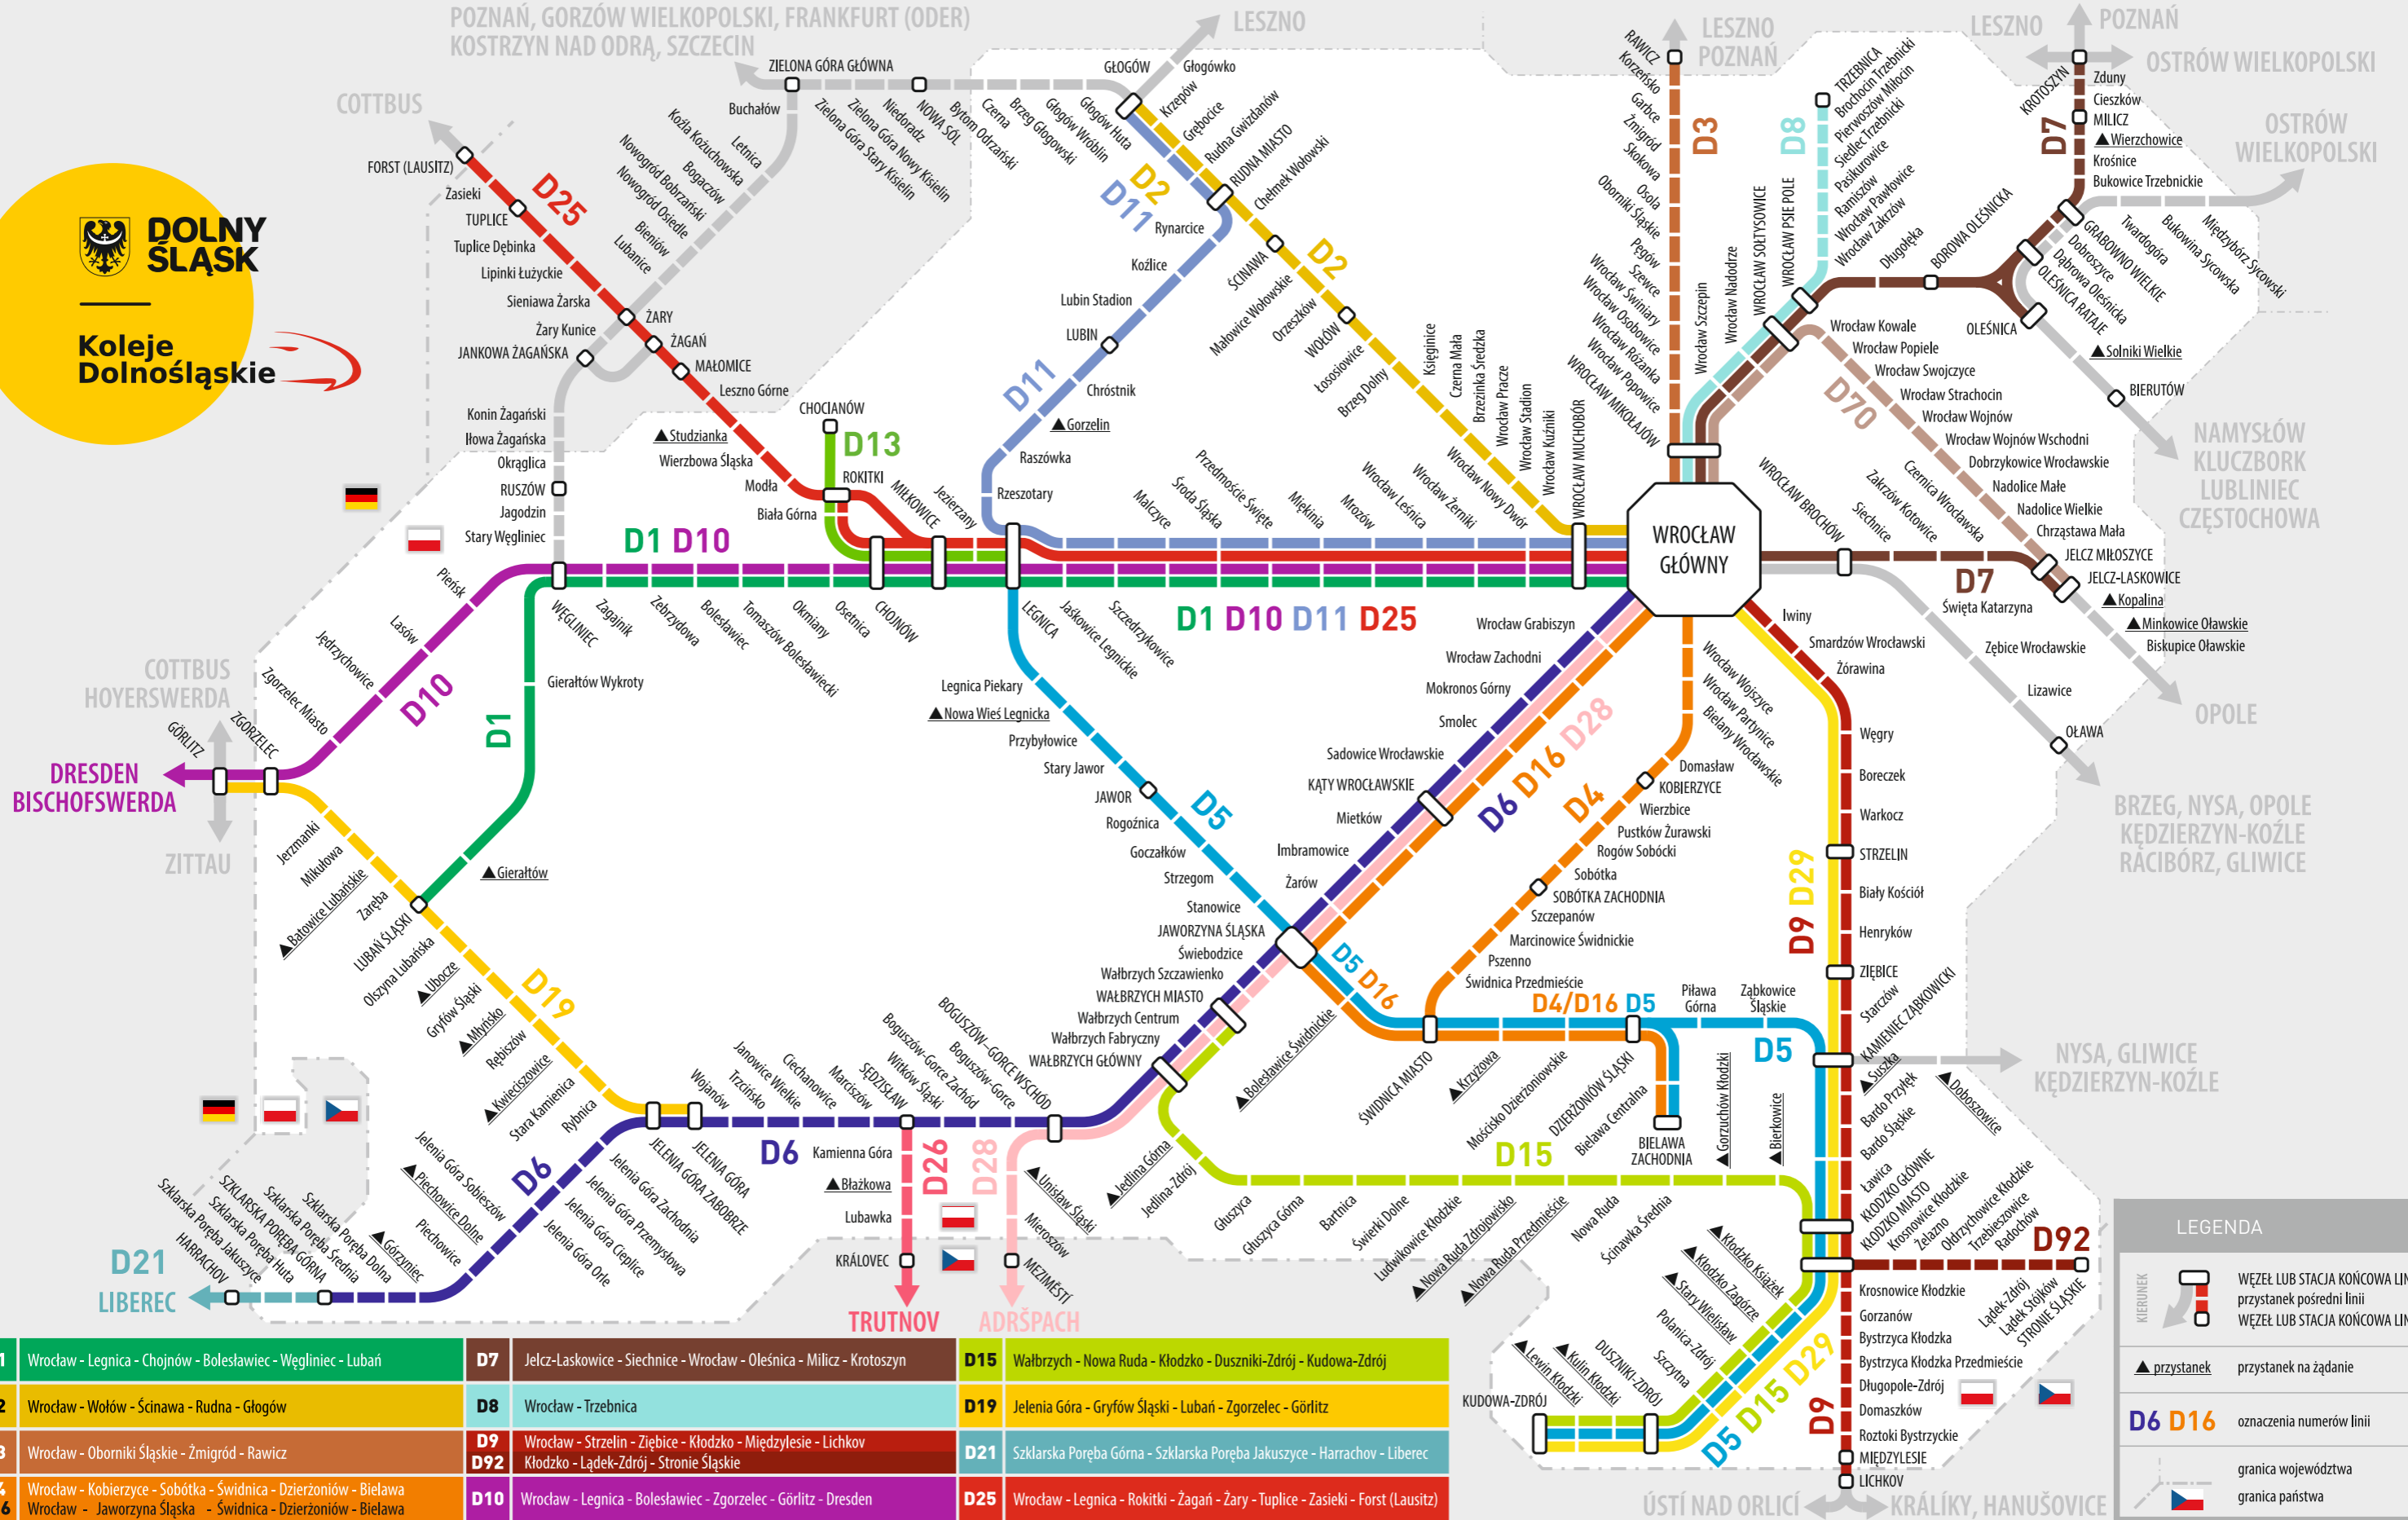

SCHEMAT LINII NA ROZKŁAD JAZDY 2022/2023

D1	Wrocław - Legnica - Chojnów - Bolesławiec - Węgliniec - Lubań	D7	Jelcz-Laskowice - Siechnice - Wrocław - Oleśnica - Milicz - Krotoszyn	D15	Wałbrzych - Nowa Ruda - Kłodzko - Duszniki-Zdrój - Kudowa-Zdrój
D2	Wrocław - Wołów - Ścinawa - Rudna - Głogów	D8	Wrocław - Trzebnica	D19	Jelenia Góra - Gryfów Śląski - Lubań - Zgorzelec - Görlitz
D3	Wrocław - Oborniki Śląskie - Żmigród - Rawicz	D9 D92	Wrocław - Strzelin - Ziębice - Kłodzko - Międzyzlesie - Lichkov Kłodzko - Łądek-Zdrój - Stronie Śląskie	D21	Szklarska Poręba Górna - Szklarska Poręba Jakuszyce - Harrachov - Liberec
D4 D16	Wrocław - Kobierzyce - Sobótka - Świdnica - Dzierżonów - Bielawa	D10	Wrocław - Legnica - Bolesławiec - Zgorzelec - Görlitz - Dresden	D25	Wrocław - Legnica - Rokitki - Żagań - Żary - Tuplice - Zasięki - Forst (Lausitz)
D5	Legnica - Jaworzyna Śląska - Dzierżonów - Kłodzko - Kudowa-Zdrój - Bielawa	D11	Wrocław - Legnica - Lubin - Rudna - Głogów	D26	Sędziszów - Kamienna Góra - Lubawka - Královec - Trutnov
D6	Wrocław - Wałbrzych - Sędziszów - Jelenia Góra - Szklarska Poręba	D13	Legnica - Chojnów - Rokitki - Chocianów	D28	Wrocław - Wałbrzych - Mieroszów - Meziměstí - Adršpach (linia sezonowa)
D9	Wrocław - Strzelin - Ziębice - Kłodzko - Kudowa-Zdrój	D70	Jelcz-Laskowice - Dobrzykowice - Wrocław Nadodrze - Wrocław Główny		

LEGENDA

- WĘZEL LUB STACJA KOŃCOWA LINII
przystanek pośredni linii
WĘZEL LUB STACJA KOŃCOWA LINII
- przystanek na żądanie
- D6 D16** oznaczenia numerów linii
- granica województwa
- granica państwa