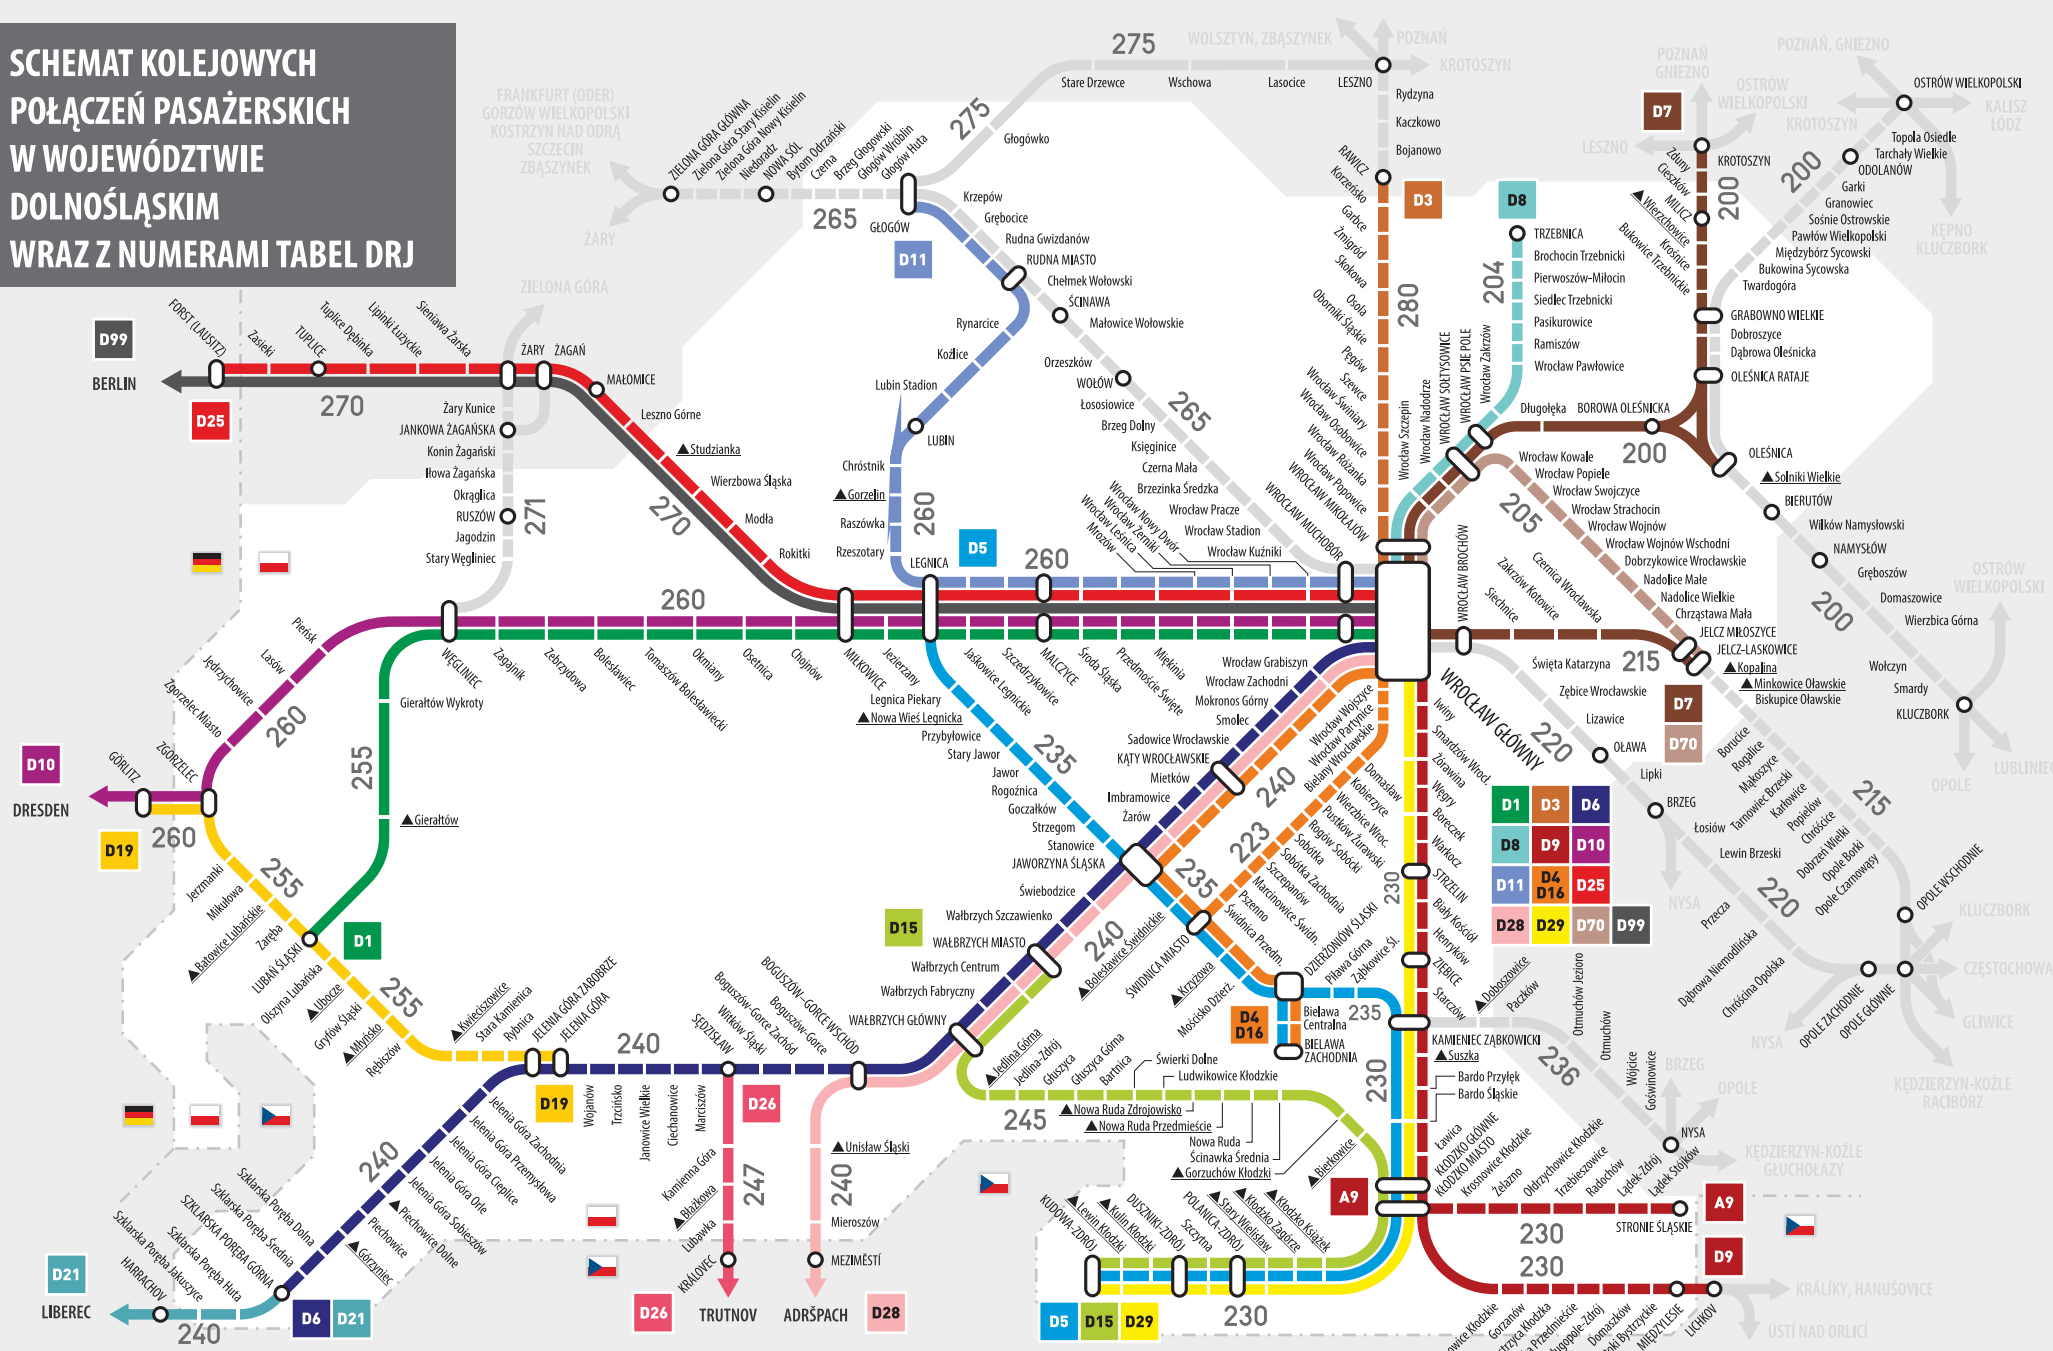

DOLNOŚLĄSKI ROZKŁAD JAZDY POCIĄGÓW PASAŻERSKICH

obowiązuje w okresie
od 6 listopada 2022
do 10 grudnia 2022

rozkład jazdy uwzględnia planowane prace inwestycyjne i remontowe na sieci kolejowej i zawiera połączenia następujących przewoźników: Koleje Dolnośląskie SA, Polregio SA, Koleje Wielkopolskie Sp. z o.o., PKP Intercity SA

SCHEMAT KOLEJOWYCH POŁĄCZEŃ PASAŻERSKICH W WOJEWÓDZTWIE DOLNOŚLĄSKIM WRAZ Z NUMERAMI TABEL DRJ

LEGENDA		2021/22 Z5 06-11-2022	
	WĘZEL LUB STACJA KOŃCOWA LINII		przystanek na życzenie
	przystanek pośredni linii		granica państwa
	WĘZEL LUB STACJA KOŃCOWA LINII		oznaczenia numerów linii (spis linii znajduje się na ostatniej stronie)
			numery tabel rozkładu jazdy