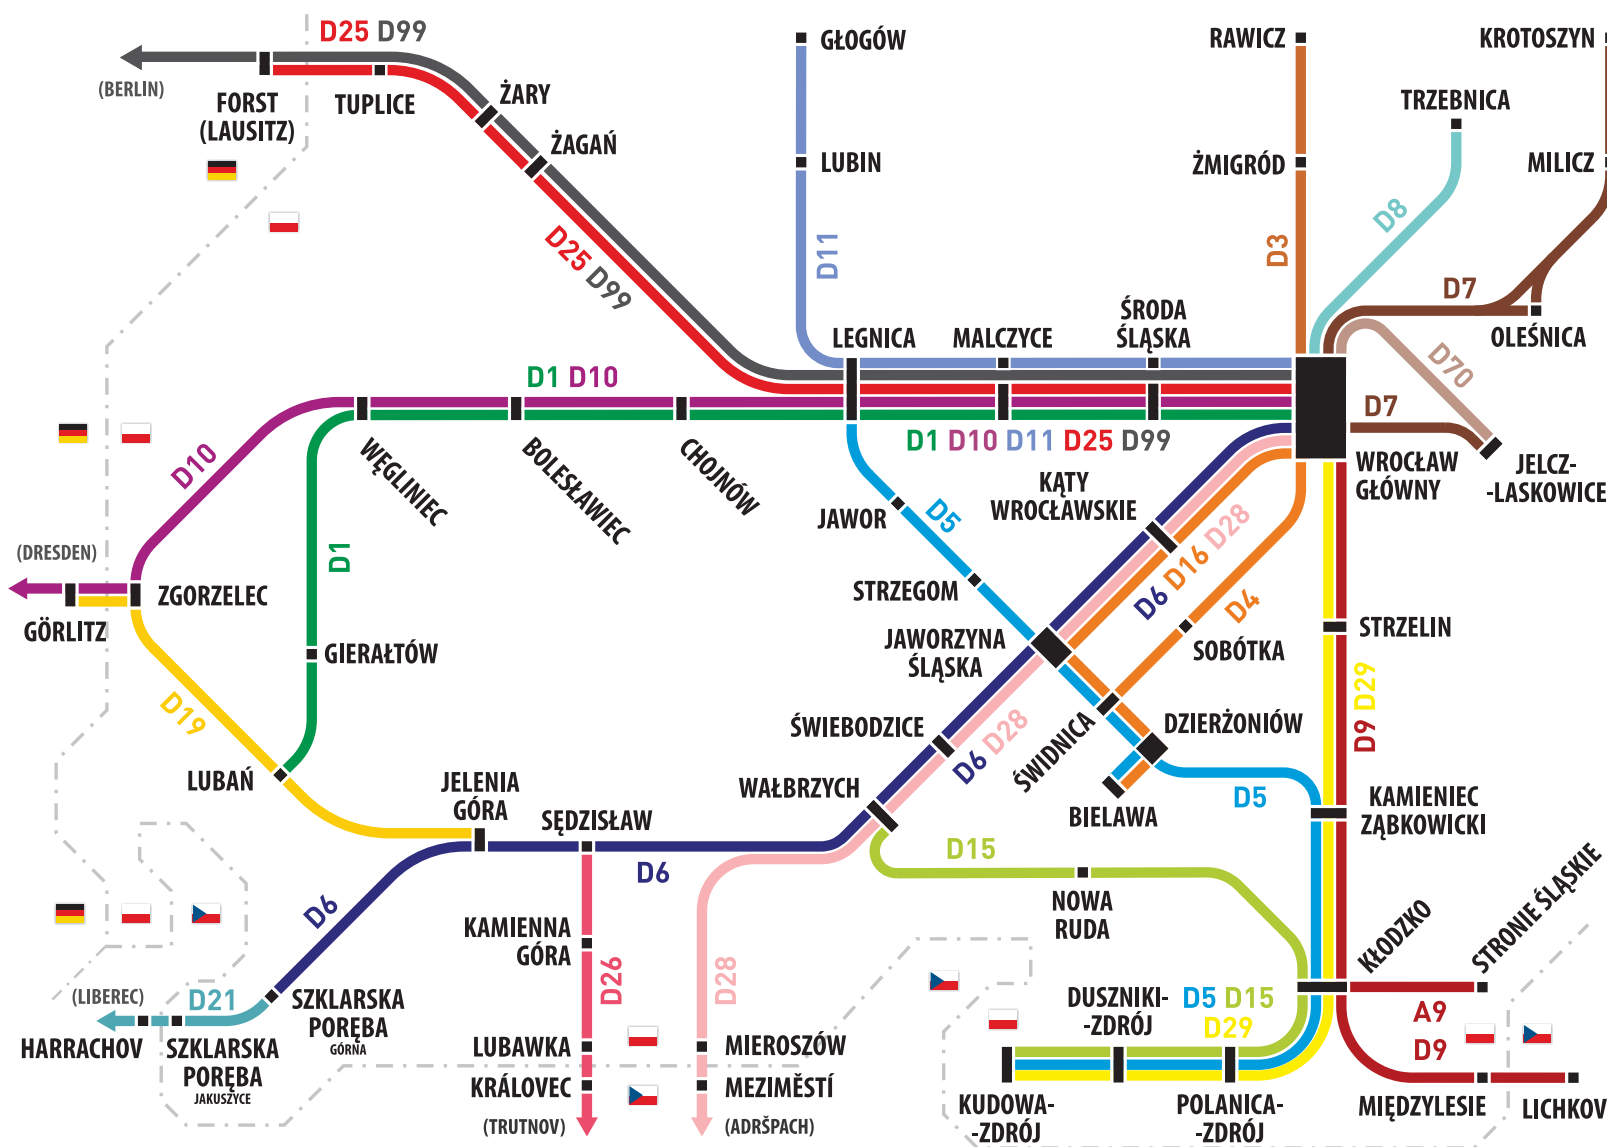

SCHEMAT LINII NA ROZKŁAD JAZDY 2021/2022

D1	Wrocław - Legnica - Bolesławiec - Węgliniec - Lubiąż
D3	Wrocław - Oborniki Śląskie - Żmigród - Rawicz
D4 D16	Wrocław - Koberzyce - Sobótka - Świdnica - Dzierżoniów - Bielawa Jaworzyna Śląska
D5	Legnica - Jaworzyna Śl. - Dzierżoniów - Kłodzko - Kudowa-Zdrój - Bielawa
D6	Wrocław - Wałbrzych - Jelenia Góra - Szklarska Poręba
D7	Jelcz-Laskowice - Wrocław - Oleśnica - Milicz - Krotoszyn
D8	Wrocław - Trzebnica
D9 A9	Wrocław - Strzelin - Ziębice - Kłodzko - Międzyzlesie - Lichkov Kłodzko - Łądek-Zdrój - Stronie Śląskie
D10	Wrocław - Legnica - Bolesławiec - Zgorzelec - Görlitz - Dresden
D11	Wrocław - Legnica - Lubin - Głogów
D15	Wałbrzych - Nowa Ruda - Kłodzko - Kudowa-Zdrój
D19	Jelenia Góra - Gryfów Śląski - Lubiąż - Zgorzelec - Görlitz
D21	Szklarska Poręba Górna - Szklarska Poręba Jakuszyce - Liberec
D25	Wrocław - Legnica - Żagań - Żary - Zasięki - Forst (Lausitz)
D26	Sędziszów - Kamienna Góra - Lubawka - Trutnov
D28	Wrocław - Wałbrzych - Mieroszów - Meziměstí - Adršpach (linia sezonowa)
D29	Wrocław - Strzelin - Kłodzko - Kudowa-Zdrój
D70	Jelcz-Laskowice - Dobrzykowice - Wrocław
D99	Wrocław - Legnica - Żagań - Żary - Forst (Lausitz) - Berlin (linia niedostępna w komunikacji krajowej)