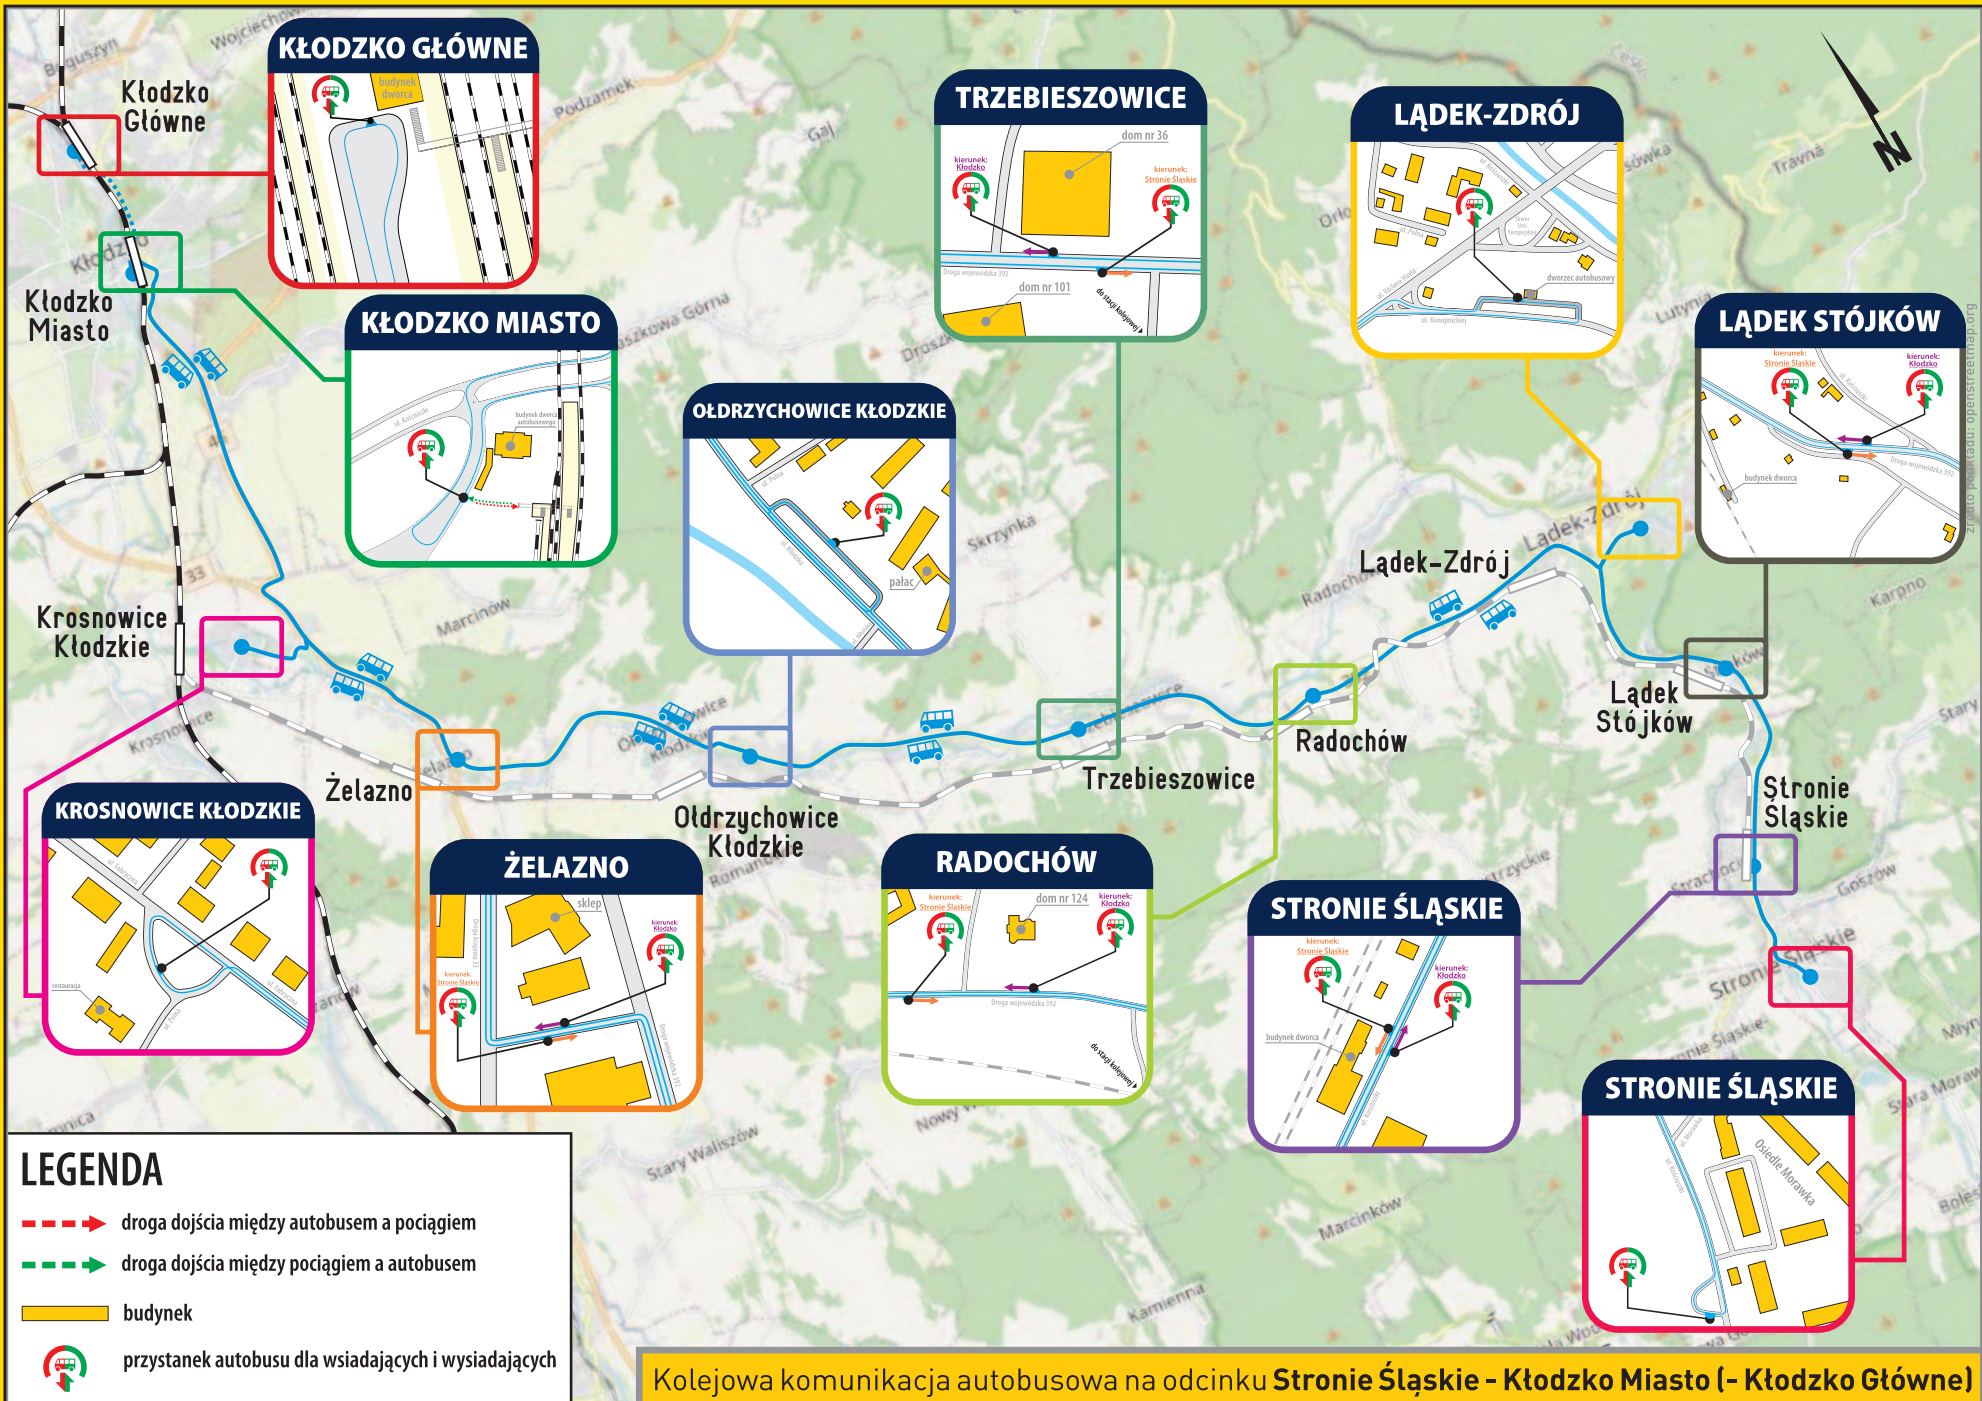

236

NYSA - KAMIENIEC ZĄBKOWICKI

							7.31	<i>o Olsztyn Główny</i>	<i>p</i>	20.25										
							10.16	<i>o Warszawa Wschodnia</i>	<i>p</i>	17.46										
			4.24				<	<i>o Zagórz</i>	<i>p</i>	<										
		6.59	9.31				<	<i>o Kraków Główny</i>	<i>p</i>	<										
		8.06	10.30					<i>o Katowice</i>	<i>p</i>	13.16										
6.16		8.29	10.56					<i>o Gliwice</i>	<i>p</i>	12.47									20.44	
7.00		8.55	<			12.40		<i>o Kędzierzyn-Koźle</i>	<i>p</i>	12.13	13.25	13.40							20.06	
<		<	11.47			<		<i>o Opole Główne</i>	<i>p</i>	<	<	<						<	<	
8.34		10.17	12.32			14.13		<i>p Nysa</i>	<i>o</i>	10.49	11.50	12.06						<	18.35	
REGIO		TLK	TLK			REGIO		TLK		TLK	REGIO	REGIO						TLK	TLK	REGIO
R-46461		I-36103	I-36111			R-46463		I-56101	Informacja o pociągu	I-65100	R-64640	R-64640					I-63110	I-63102	R-64642	
2		1-2	1-2			2		2		2	2	2					1-2	1-2	2	
♿* ♿*						♿* ♿*		♿		♿	♿* ♿*	♿* ♿*					♿* ♿*	♿* ♿*	♿* ♿*	
©		4	2			©		3	km	K 3	5	6					K 1	K 4	©	
8.34		10.18	12.33			14.21		17.37	0	10.39	11.49	12.05					15.23	17.44	18.34	
8.45		|	|			14.31	8,858	|	o NYSA	↑	|	11.38	11.54				|	|	18.22	
8.49		|	|			14.35	11,810	|	o Goświnowice	|	|	11.34	11.50				|	|	18.18	
8.57		10.36	12.51			14.42	16,729	|	o Wójcice	|	|	11.27	11.44				|	|	18.11	
9.01		|	|			14.46	19,855	|	o Otmuchów	10.18	|	11.23	11.40				|	|	18.07	
9.11		10.48	13.04			14.56	27,032	|	o Otmuchów Jezioro	|	|	11.16	11.32				|	|	18.00	
|		|	|			|	27,270	|	o Paczków	10.07	|	|	|				|	|	|	
9.18		|	|			|	33,048	|	o Granica Województwa	|	|	|	|				|	|	|	
9.25		11.00	13.16			15.03	38,145	|	o Doboszwice ▲	|	|	11.09	11.25				|	|	17.53	
10.04		11.01	13.17			15.10		|	o KAMIENIEC ZĄBKOWICKI 230, 235	9.54	|	11.02	11.19				|	|	17.56	
10.29		<	13.42			15.45		|	o Kamieniec Ząbkowicki 230	9.46	|	11.02	11.02				|	|	17.45	
<		<	<			16.09		|	p Kłodzko Miasto 230	9.20	|	10.39	10.39				|	<	17.21	
13.45		13.45						|	p Polanica-Zdrój 230	8.52							|	<		
								|	p Jelenia Góra 240								|	14.21		

1. **1** **TLK WETLINA** (K do Krakowa Głównego) (od 3.XII Zagórz przyj. 23.15);
   2 **TLK WETLINA** (od 3.XII Zagórz odj. 4.48);
   3 **TLK KORMORAN**;
   4 **TLK SUDETY**;

1. **5** kursuje do 13.XI w ©;
   6 kursuje od 19.XI w ©;

▲ Przystanek na żądanie: Doboszwice
Zasady korzystania z przystanków na żądanie na str. 149

Kolejowa komunikacja autobusowa na odcinku **Stronie Śląskie - Kłodzko Miasto (- Kłodzko Główne)**