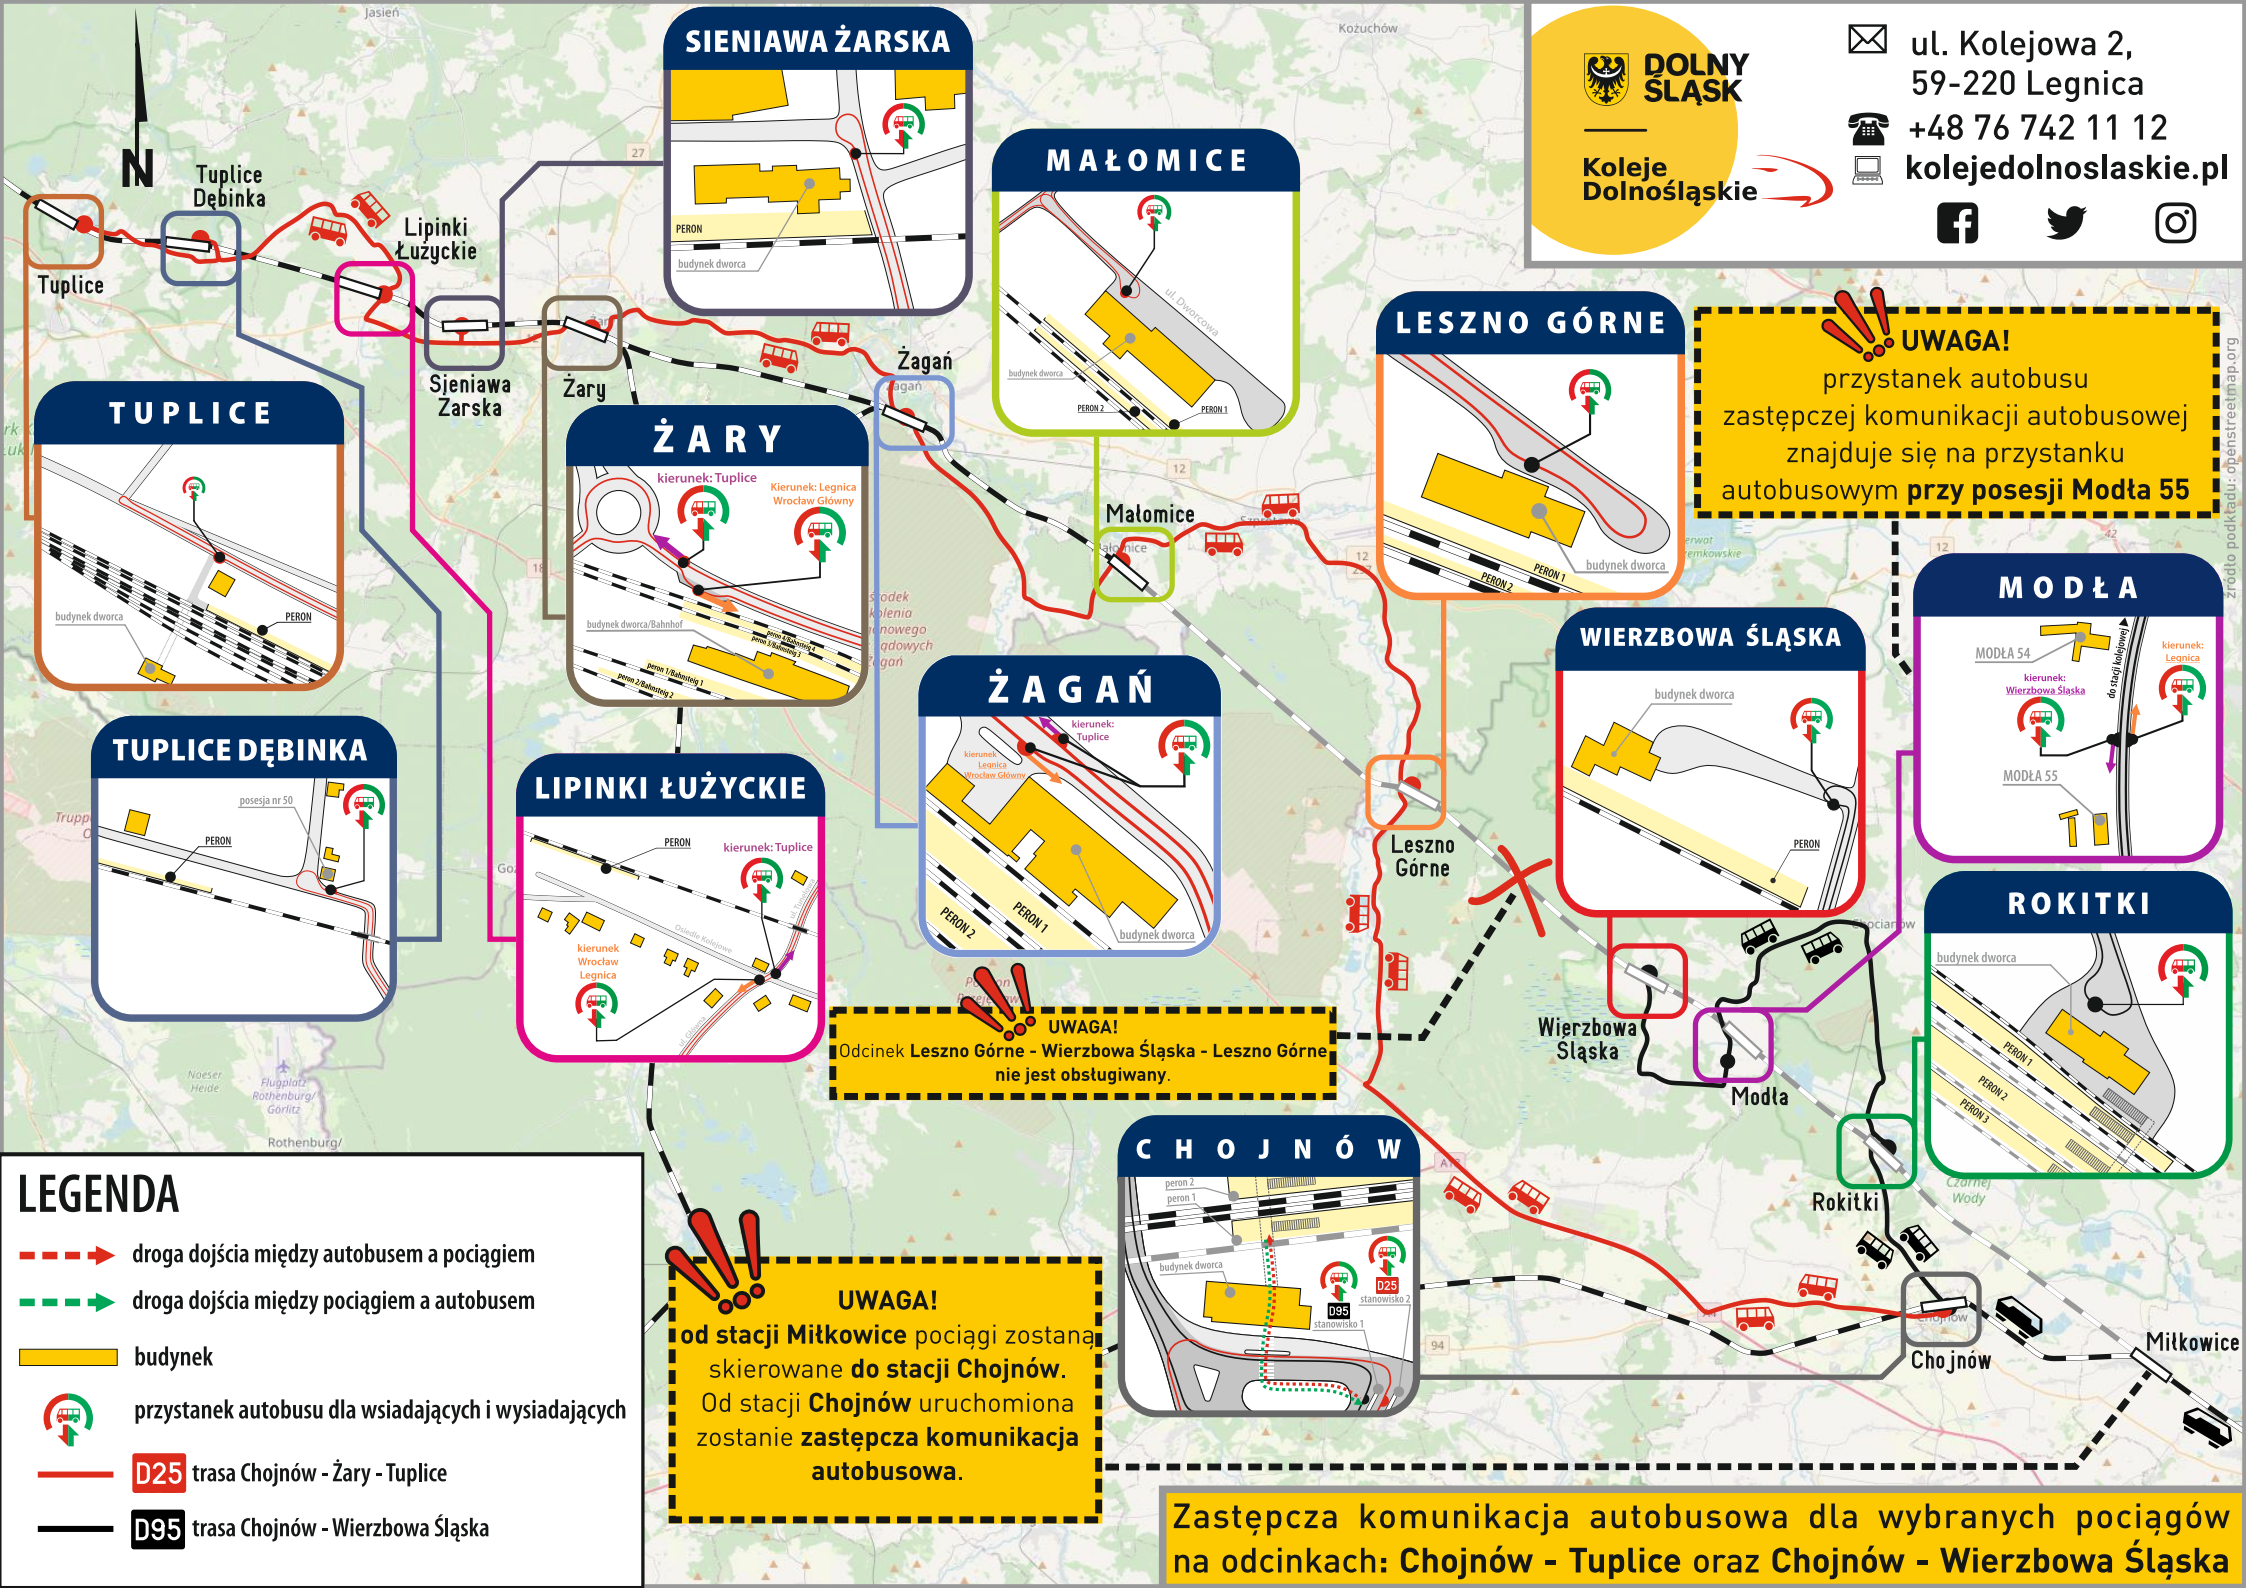

Pełna informacja o pociągach kursujących na odcinku Görlitz - Dresden Hbf na stronie www.laenderbahn.com/trilex/pl

Rozkład jazdy obowiązuje od 13.03.2022 do 11.06.2022

Fahrplan gültig vom 13.03.2022 bis 11.06.2022

D10 - numer podany w nagłówku odpowiada numeracji linii w systemie SkyCash
angegebene Liniennummer entspricht der Nummerierung der Zeilen im System SkyCash

ξ - pociąg kursuje w określonych terminach (szczegóły w nagłówku kolumny) / Zug verkehrt nur an bestimmten Tagen

[00] - przejazd na odcinku Görlitz - Zgorzelec jest bezpłatny / Kostenfreie Beförderung zwischen Görlitz und Zgorzelec

[03] - nie kursuje w dniach 15.04; 18.04; 26.05; 06.06.2022 / Der Zug verkehrt am 15.04; 18.04; 26.05; 06.06.2022 nicht

**SIENIAWA ŻARSKA****MAŁOMICE****LESZNO GÓRNE****MODŁA****ROKITKI****CHOJNÓW****TUPLICE****ŻARY****ŻAGAŃ****WIERZBOWA ŚLĄSKA****TUPLICE DĘBINKA****LIPINKI ŁUŻYCKIE****LEGENDA**

-  droga dojścia między autobusem a pociągiem
-  droga dojścia między pociągiem a autobusem
-  budynek
-  przystanek autobusu dla wsiadających i wysiadających
-  **D25** trasa Chojnów - Żary - Tuplice
-  **D95** trasa Chojnów - Wierzbowa Śląska