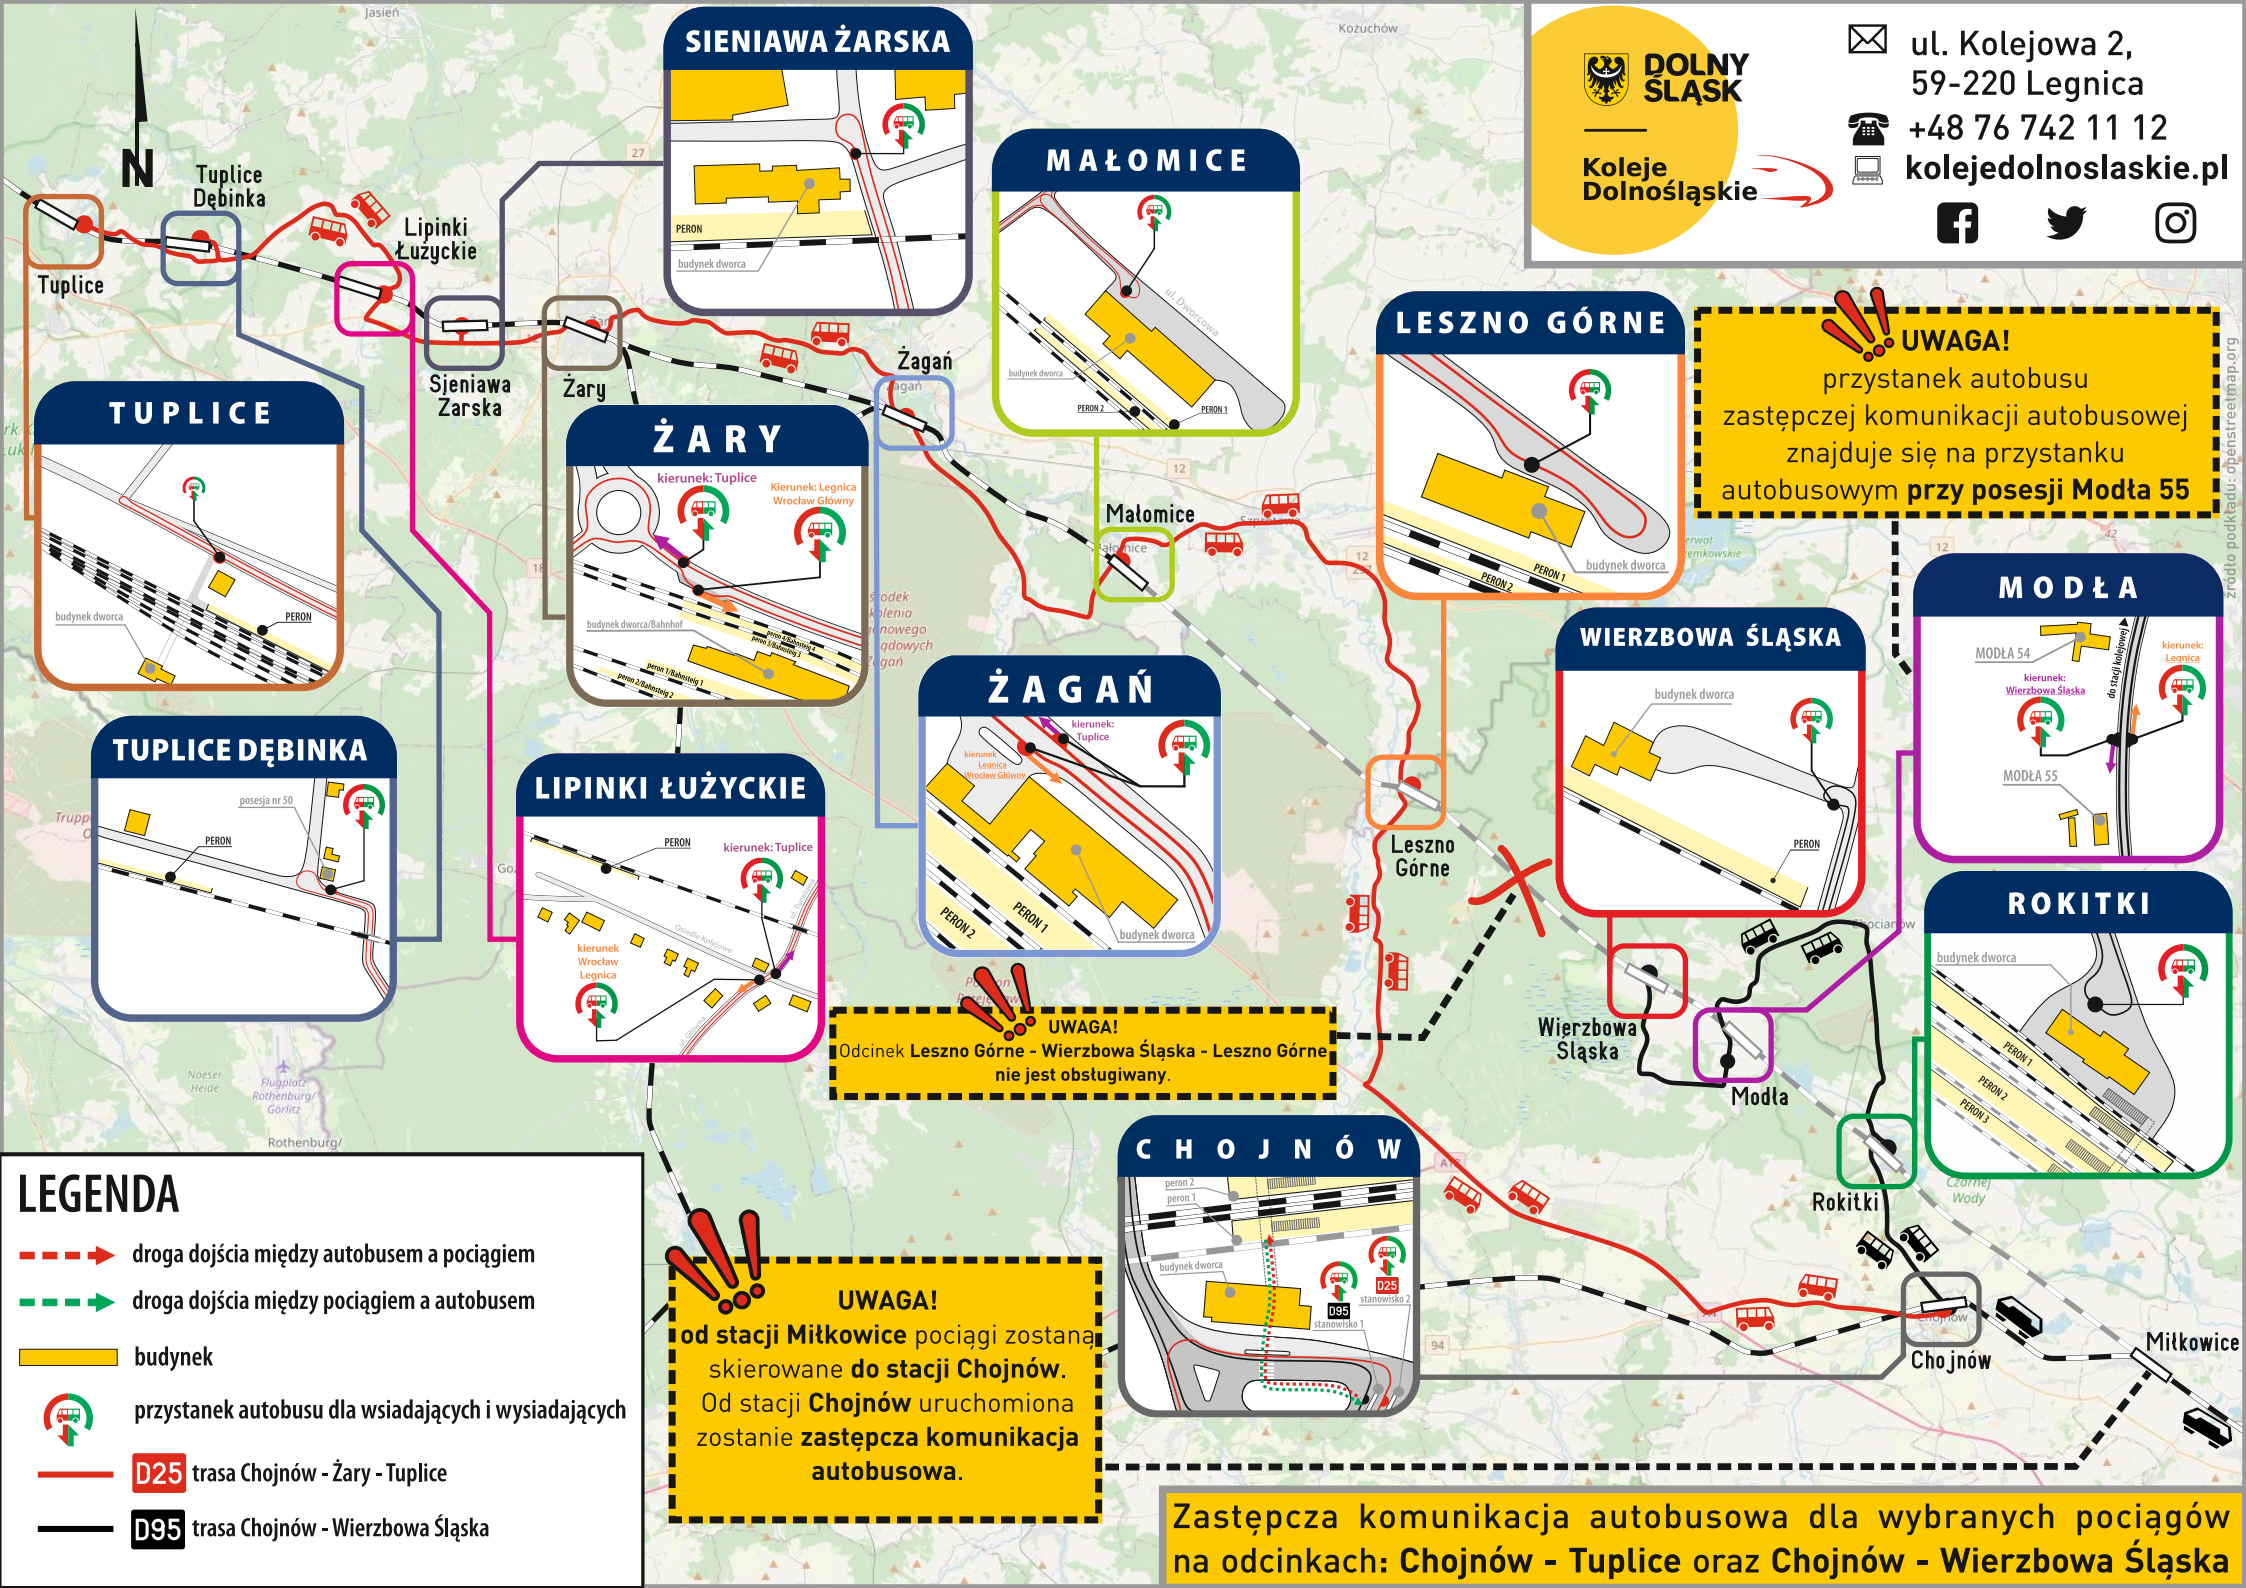

TUPLICE

budynek dworca
PERON

TUPLICE DĘBINKA

posesja nr 50
PERON

SIENIAWA ŻARSKA

budynek dworca
PERON

ŻARY

kierunek: Tuplice
kierunek: Legnica Wrocław Główny
budynek dworca/Bahnhof

LIPINKI ŁUŻYCKIE

PERON
kierunek: Tuplice
kierunek: Wrocław Legnica

MAŁOMICE

budynek dworca
PERON 2
PERON 1

ŻAGAŃ

kierunek: Tuplice
kierunek: Legnica Wrocław Główny
PERON 2
PERON 1
budynek dworca

LESZNO GÓRNE

budynek dworca
PERON 2
PERON 1

WIERZBOWA ŚLĄSKA

budynek dworca
PERON

MODŁA

MODŁA 54
MODŁA 55
kierunek: Legnica
kierunek: Wierzbowa Śląska
do stacji kolejowej

ROKITKI

budynek dworca
PERON 1
PERON 2
PERON 3

CHOJNÓW

peron 2
peron 1
budynek dworca
D25 stanowisko 2
D95 stanowisko 1

UWAGA!
przystanek autobusu zastępczej komunikacji autobusowej znajduje się na przystanku autobusowym przy posesji Modła 55

UWAGA!
Odcinek Leszno Górne - Wierzbowa Śląska - Leszno Górne nie jest obsługiwany.

UWAGA!
od stacji Mitkowice pociągi zostaną skierowane do stacji Chojnów. Od stacji Chojnów uruchomiona zostanie zastępcza komunikacja autobusowa.

Zastępcza komunikacja autobusowa dla wybranych pociągów na odcinkach: Chojnów - Tuplice oraz Chojnów - Wierzbowa Śląska

LEGENDA

- ---> droga dojścia między autobusem a pociągiem
- ---> droga dojścia między pociągiem a autobusem
- budynek
- 🚌 przystanek autobusu dla wsiadających i wysiadających
- D25 trasa Chojnów - Żary - Tuplice
- D95 trasa Chojnów - Wierzbowa Śląska