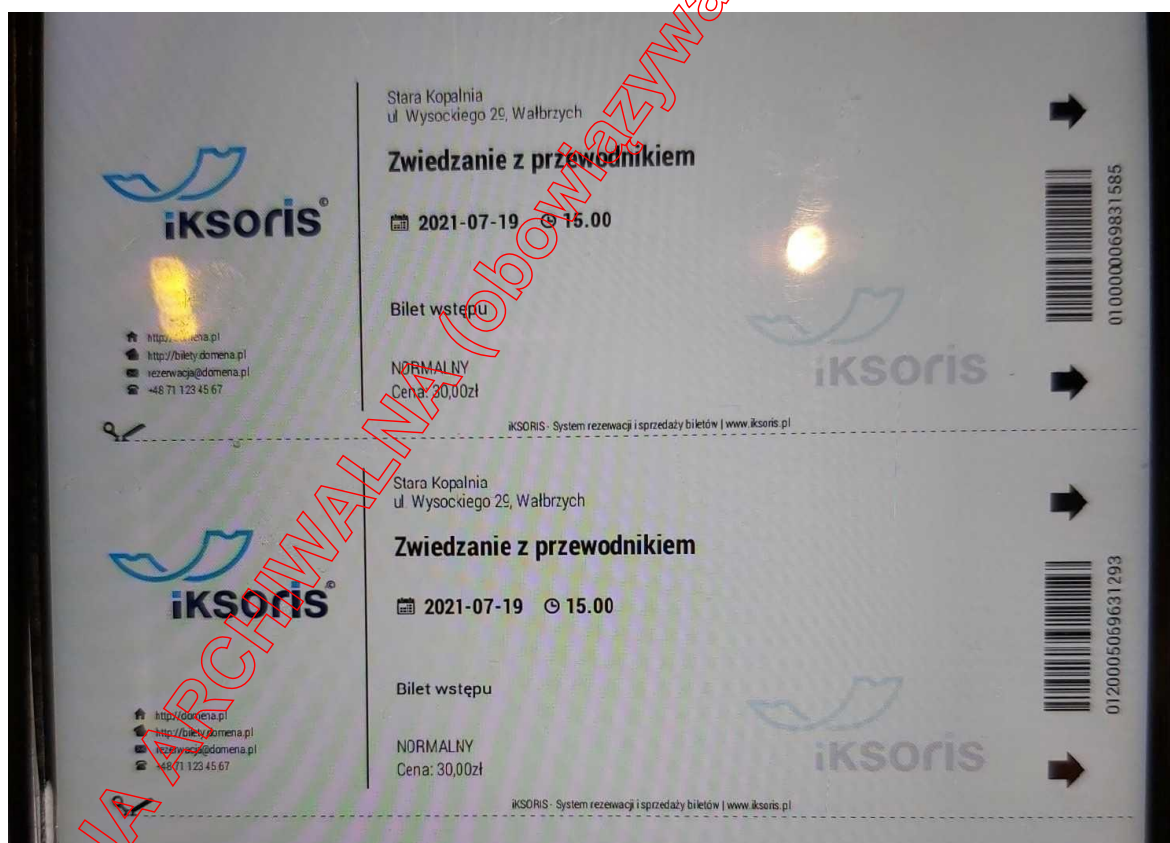

## Informacja nr 09/2021 o objęciu przejazdów ofertą POWRÓT GRATIS

Okres obowiązywania:	Wszystkie soboty i niedziele w okresie od 30 października do 31 grudnia 2021 r.
Wydarzenia/obiekt/institucja:	Stara Kopalnia
Stacja przypisana do wydarzenia/obiektu/institucji:	<u>Wałbrzych (wszystkie stacje)</u>
Potwierdzenie uczestnictwa w wydarzeniu lub wizyty w wydarzeniu/obiekcie/institucji:	Bilety wstępu do Starej Kopalni
Dodatkowe informacje:	Podróżny nabywa bilet kolejowy wg oferty „Powrót Gratis” do stacji Wałbrzych (wszystkie stacje). Podczas przejazdu powrotnego należy okazać bilet na przejazd pociągiem oraz biletu wstępu do Starej Kopalni ważne w tym samym dniu

### Przykładowe wzory biletów

EXPLORE WALBRZYCH  
Zamek/Palmiarnia/Stara Kopalnia/Muzeum Porcelany

Bilet normalny  
Cena: 71 zł

Data zakupu:  
2021-07-19

Ważne informacje:  
- Bilet można wykorzystać  
jednokrotnie w każdym obiekcie  
w ciągu 1 roku od daty zakupu  
- Bilet obowiązuje na zwiedzanie:  
I. Zamku Książ z zestawem audioguide  
II. Palmiarni bez przewodnika  
III. Starej Kopalni z przewodnikiem  
IV. Muzeum Porcelany z audioguide  
zgodnie z zasadami zwiedzania tych obiektów