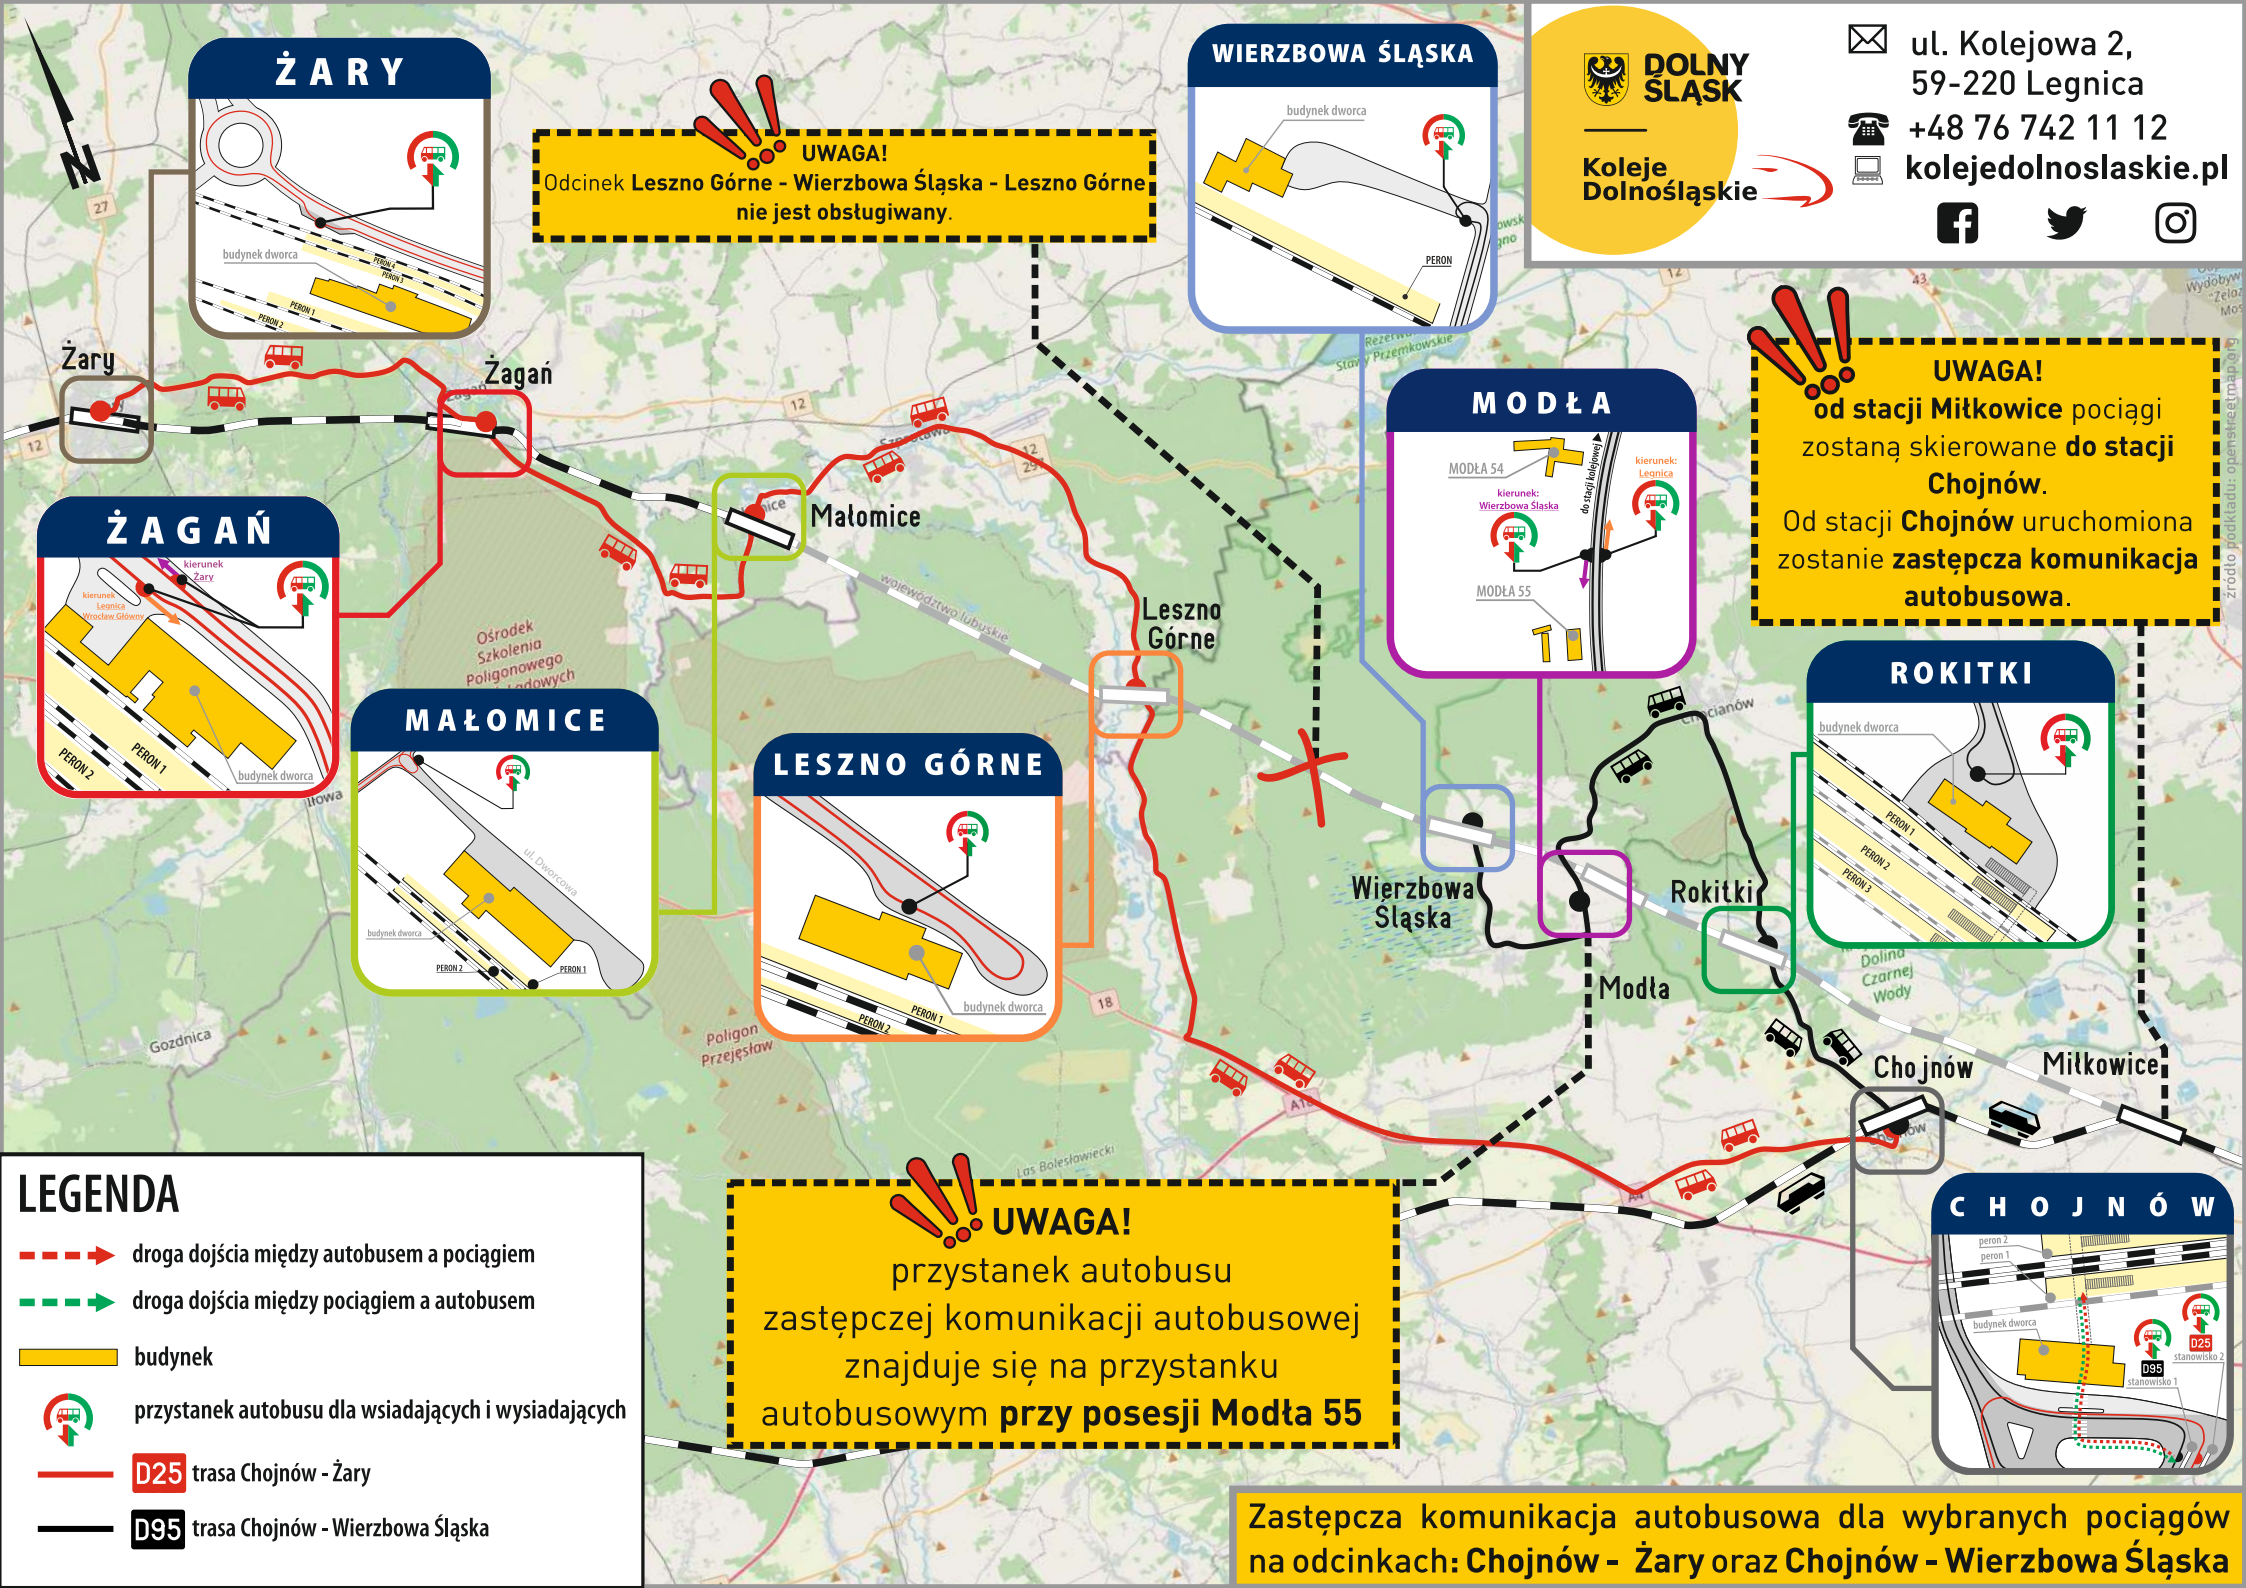

ŻARY

budynek dworca

PERON 1

PERON 2

PERON 3

UWAGA!
Odcinek Leszno Górne - Wierzbowa Śląska - Leszno Górne nie jest obsługiwany.

WIERZBOWA ŚLĄSKA

budynek dworca

PERON

DOLNY ŚLĄSK

Koleje Dolnośląskie

ul. Kolejowa 2,
59-220 Legnica
+48 76 742 11 12
kolejedolnoslaskie.pl

f t i

ŻAGAŃ

kierunek Żary

kierunek Legnica Wrocław Główny

budynek dworca

PERON 1

PERON 2

UWAGA!
od stacji Miłkowice pociągi zostaną skierowane do stacji Chojnow. Od stacji Chojnow uruchomiona zostanie zastępcza komunikacja autobusowa.

ŻAGAŃ

kierunek Żary

kierunek Legnica Wrocław Główny

budynek dworca

PERON 1

PERON 2

MAŁOMICE

budynek dworca

PERON 1

PERON 2

LESZNO GÓRNE

budynek dworca

PERON 1

PERON 2

MODŁA

MODŁA 54

MODŁA 55

kierunek Wierzbowa Śląska

kierunek Legnica

budynek dworca

PERON 1

PERON 2

PERON 3

ROKITKI

budynek dworca

PERON 1

PERON 2

PERON 3

WIERZBOWA ŚLĄSKA

budynek dworca

PERON

CHOJNÓW

budynek dworca

PERON 1

PERON 2

PERON 3

stanożisko 1

stanożisko 2

LEGENDA

- ---> droga dojścia między autobusem a pociągiem
- - -> droga dojścia między pociągiem a autobusem
- budynek
- 🚌 przystanek autobusu dla wsiadających i wysiadających
- D25 trasa Chojnow - Żary
- D95 trasa Chojnow - Wierzbowa Śląska

UWAGA!
przystanek autobusu zastępczej komunikacji autobusowej znajduje się na przystanku autobusowym przy posesji Modła 55

Zastępcza komunikacja autobusowa dla wybranych pociągów na odcinkach: Chojnow - Żary oraz Chojnow - Wierzbowa Śląska