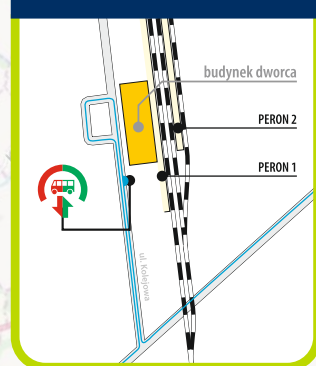

UWAGA!
przystanek **LEGNICA PIEKARY** dla autobusu zastępczej komunikacji autobusowej znajduje się na przystanku komunikacji miejskiej przy ul. **SUDECKIEJ**

LEGNICA PIEKARY

ROGOŹNICA

STRZEGOM

JAWORZYNA ŚLĄSKA

**NOWA WIEŚ
LEGNICKA**

PRZYBYŁOWICE

GOCZAŁKÓW

LEGNICA

STANOWICE

JAWOR

STARY JAWOR

LEGENDA

- droga dojścia między autobusem a pociągiem
- droga dojścia między pociągiem a autobusem
- budynek
- przystanek autobusu dla wsiadających / wysiadających

Zastępcza komunikacja autobusowa dla pociągu 69828 na odcinku **Legnica - Jaworzyna Śląska**