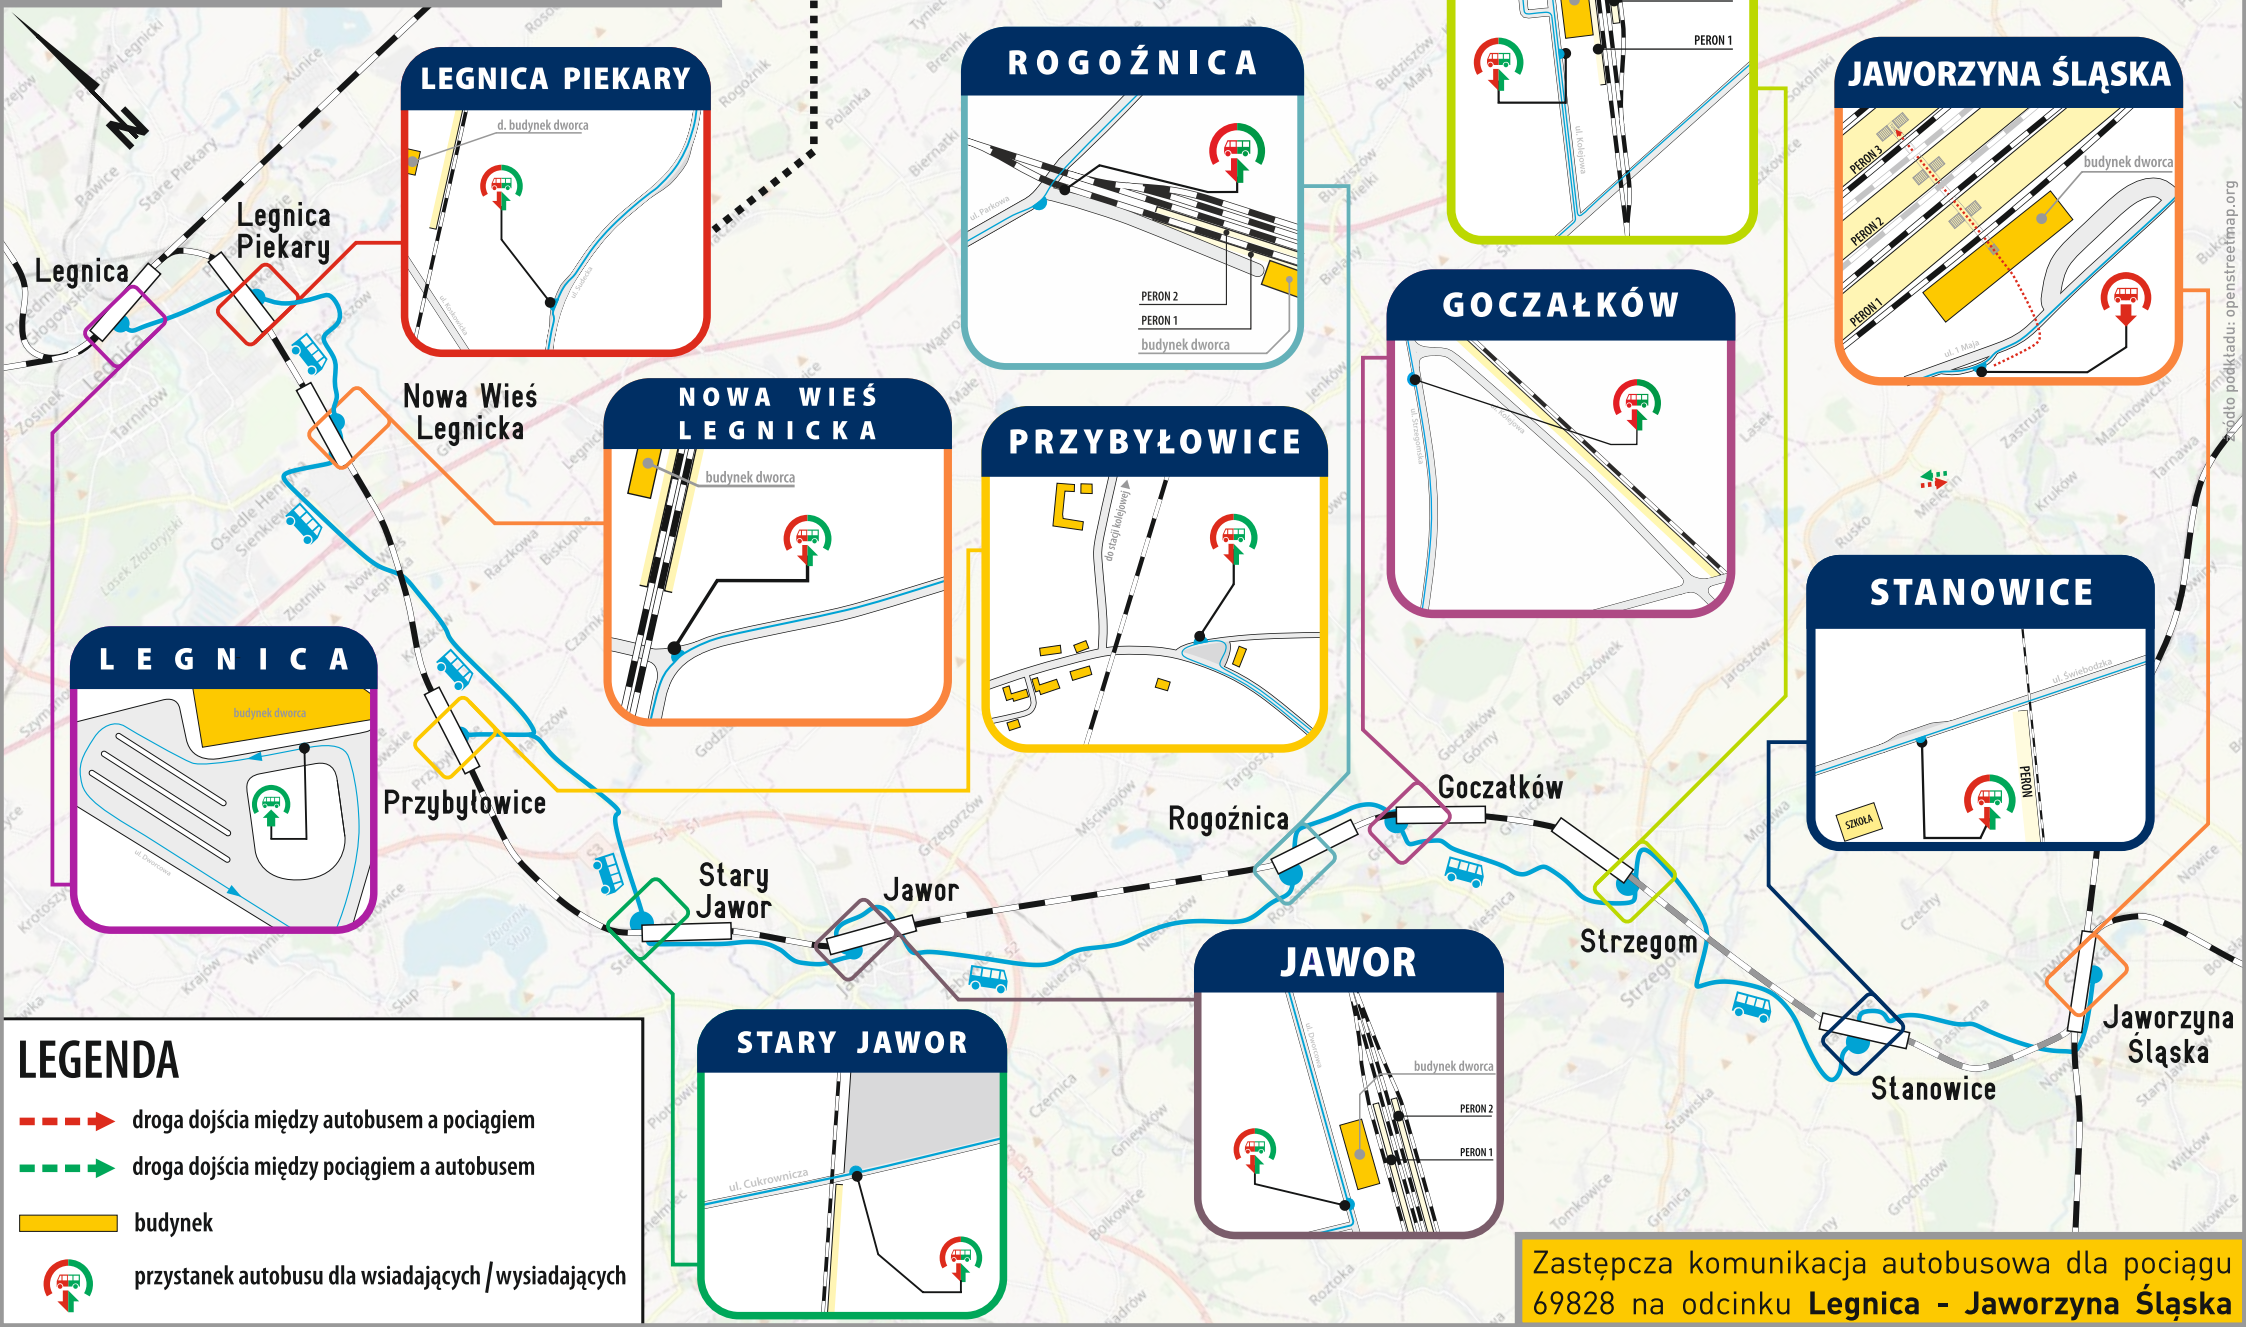

UWAGA!
przystanek **LEGNICA PIEKARY** dla autobusu zastępczej komunikacji autobusowej znajduje się na przystanku komunikacji miejskiej przy ul. **SUDECKIEJ**