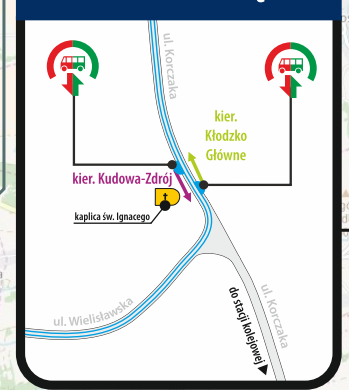

- droga dojścia między autobusem a pociągiem
- droga dojścia między pociągiem a autobusem
- budynek
- przystanek autobusu dla wsiadających / wysiadających

Zastępcza komunikacja autobusowa dla pociągów na odcinku **Jaworzyna Śląska - Strzegom (- Rogoźnica)**

źródło podkładu: openstreetmap.org

DUSZNIKI-ZDRÓJ

KŁODZKO MIASTO

KŁODZKO GŁÓWNE

KUDOWA-ZDRÓJ

LEWIN KŁODZKI

POLANICA-ZDRÓJ

KŁODZKO ZAGÓRZE

SZCZYTNA

STARY WIELISŁAW

KŁODZKO KSIĄŻEK

UWAGA! Przystanek **Kulin Kłodzki** nie będzie obsługiwany.

LEGENDA

- droga dojścia między autobusem a pociągiem
- droga dojścia między pociągiem a autobusem
- budynek
- przystanek autobusu dla wsiadających i wysiadających