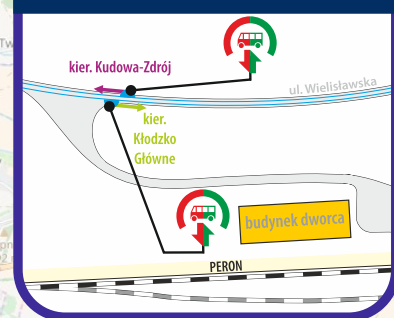

- droga dojścia między autobusem a pociągiem
- droga dojścia między pociągiem a autobusem
- budynek
- przystanek autobusu dla wsiadających / wysiadających

Zastępcza komunikacja autobusowa dla pociągów na odcinku **Jaworzyna Śląska - Strzegom (- Rogoźnica)**

źródło podkładu: openstreetmap.org

DUSZNIKI-ZDRÓJ

KŁODZKO MIASTO

KŁODZKO GŁÓWNE

KUDOWA-ZDRÓJ

LEWIN KŁODZKI

POLANICA-ZDRÓJ

KŁODZKO ZAGÓRZE