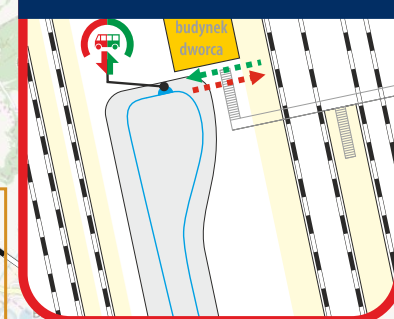

- droga dojścia między autobusem a pociągiem
- droga dojścia między pociągiem a autobusem
- budynek
- przystanek autobusu dla wsiadających / wysiadających

Zastępcza komunikacja autobusowa dla pociągów na odcinku **Jaworzyna Śląska - Strzegom (- Rogoźnica)**

źródło podkładu: openstreetmap.org

DUSZNIKI-ZDRÓJ

KŁODZKO MIASTO

KŁODZKO GŁÓWNE

KUDOWA-ZDRÓJ

LEWIN KŁODZKI

POLANICA-ZDRÓJ

KŁODZKO ZAGÓRZE

SZCZYTNA

STARY WIELISŁAW

KŁODZKO KSIĄŻEK

UWAGA! Przystanek **Kulin Kłodzki** nie będzie obsługiwany.

LEGENDA

- droga dojścia między autobusem a pociągiem
- droga dojścia między pociągiem a autobusem
- budynek
- przystanek autobusu dla wsiadających i wysiadających