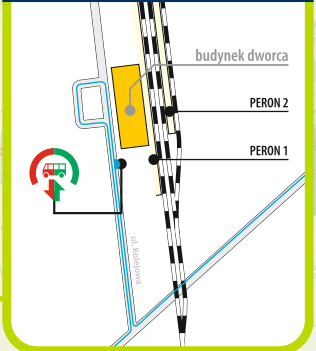

Koleje Dolnośląskie

ul. Kolejowa 2,
59-220 Legnica
+48 76 742 11 12
kolejedolnoslaskie.pl

GOCZAŁKÓW

STRZEGOM

ROGOŹNICA

STANOWICE

JAWORZYNA ŚLĄSKA

LEGENDA

- droga dojścia między autobusem a pociągiem
- droga dojścia między pociągiem a autobusem
- budynek
- przystanek autobusu dla wsiadających / wysiadających

Zastępcza komunikacja autobusowa dla pociągów na odcinku **Jaworzyna Śląska - Strzegom (- Rogoźnica)**

źródło podkładu: openstreetmap.org