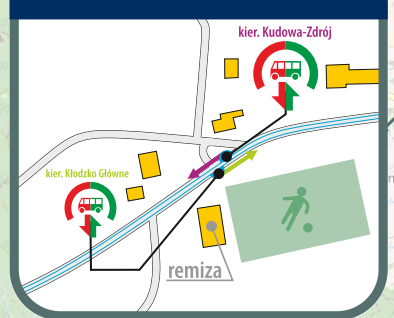

- droga dojścia między autobusem a pociągiem
- droga dojścia między pociągiem a autobusem
- budynek
- przystanek autobusu dla wsiadających / wysiadających

Zastępcza komunikacja autobusowa dla pociągów na odcinku **Jaworzyna Śląska - Strzegom (- Rogoźnica)**

źródło podkładu: openstreetmap.org

DUSZNIKI-ZDRÓJ

KŁODZKO MIASTO

KŁODZKO GŁÓWNE

KUDOWA-ZDRÓJ

LEWIN KŁODZKI

POLANICA-ZDRÓJ

KŁODZKO ZAGÓRZE

SZCZYTNA

STARY WIELISŁAW

KŁODZKO KSIĄŻEK

UWAGA! Przystanek **Kulin Kłodzki** nie będzie obsługiwany.

LEGENDA

- droga dojścia między autobusem a pociągiem
- droga dojścia między pociągiem a autobusem
- budynek
- przystanek autobusu dla wsiadających i wysiadających