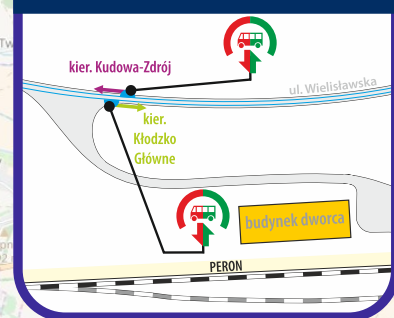

[12] - kursuje w dniach 30.11-11.12.2021

**DUSZNIKI-ZDRÓJ**

**KŁODZKO MIASTO**

**KŁODZKO GŁÓWNE**

**KUDOWA-ZDRÓJ**

**LEWIN KŁODZKI**

**POLANICA-ZDRÓJ**

**KŁODZKO ZAGÓRZE**

**SZCZYTNA**

**STARY WIELISŁAW**

**KŁODZKO KSIĄŻEK**

**UWAGA!** Przystanek **Kulin Kłodzki** nie będzie obsługiwany.

**LEGENDA**

- droga dojścia między autobusem a pociągiem
- droga dojścia między pociągiem a autobusem
- budynek
- przystanek autobusu dla wsiadających i wysiadających