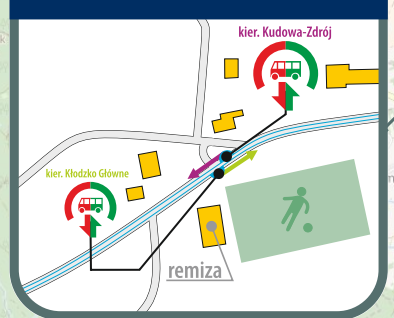

[12] - kursuje w dniach 30.11-11.12.2021

**DUSZNIKI-ZDRÓJ**

**KŁODZKO MIASTO**

**KŁODZKO GŁÓWNE**

**KUDOWA-ZDRÓJ**

**LEWIN KŁODZKI**

**POLANICA-ZDRÓJ**

**KŁODZKO ZAGÓRZE**

**SZCZYTNA**

**STARY WIELISŁAW**

**KŁODZKO KSIĄŻEK**

**UWAGA!** Przystanek **Kulin Kłodzki** nie będzie obsługiwany.

**LEGENDA**

- droga dojścia między autobusem a pociągiem
- droga dojścia między pociągiem a autobusem
- budynek
- przystanek autobusu dla wsiadających i wysiadających