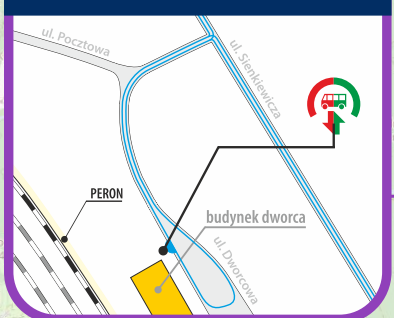

[12] - kursuje w dniach 30.11-11.12.2021

**DUSZNIKI-ZDRÓJ**

**KŁODZKO MIASTO**

**KŁODZKO GŁÓWNE**

**KUDOWA-ZDRÓJ**

**LEWIN KŁODZKI**

**POLANICA-ZDRÓJ**

**KŁODZKO ZAGÓRZE**

**SZCZYTNA**

**STARY WIELISŁAW**

**KŁODZKO KSIĄŻEK**

**UWAGA!** Przystanek **Kulin Kłodzki** nie będzie obsługiwany.

**LEGENDA**

- droga dojścia między autobusem a pociągiem
- droga dojścia między pociągiem a autobusem
- budynek
- przystanek autobusu dla wsiadających i wysiadających