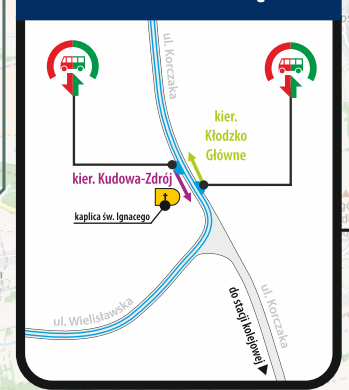

## Zastępcza Komunikacja Autobusowa na odcinku Kłodzko Miasto/Polanica-Zdrój - Duszniki-Zdrój/Kudowa-Zdrój (07-30.11.2021)

Rozkład jazdy obowiązuje od 07.11.2021 do 11.12.2021

Rozkład jazdy może ulec zmianie, aktualne informacje dostępne są w wyszukiwarkach połączeń oraz pod adresem [www.kolejedolnoslaskie.pl](http://www.kolejedolnoslaskie.pl)

[12] - kursuje w dniach 30.11-11.12.2021

**DUSZNIKI-ZDRÓJ**

**KŁODZKO MIASTO**

**KŁODZKO GŁÓWNE**

**KUDOWA-ZDRÓJ**

**LEWIN KŁODZKI**

**POLANICA-ZDRÓJ**

**KŁODZKO ZAGÓRZE**

**SZCZYTNA**

**STARY WIELISŁAW**

**KŁODZKO KSIĄŻEK**

**UWAGA!** Przystanek **Kulin Kłodzki** nie będzie obsługiwany.

**LEGENDA**

- droga dojścia między autobusem a pociągiem
- droga dojścia między pociągiem a autobusem
- budynek
- przystanek autobusu dla wsiadających i wysiadających

Zastępcza komunikacja autobusowa dla pociągów na odcinku Kłodzko Główne / Kłodzko Miasto / Polanica-Zdrój - Kudowa-Zdrój

źródło podkladu: openstreetmap.org