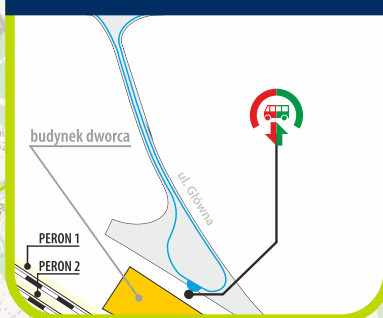

[12] - kursuje w dniach 30.11-11.12.2021

**DUSZNIKI-ZDRÓJ**

**KŁODZKO MIASTO**

**KŁODZKO GŁÓWNE**

**KUDOWA-ZDRÓJ**

**LEWIN KŁODZKI**

**POLANICA-ZDRÓJ**

**KŁODZKO ZAGÓRZE**

**SZCZYTNA**

**STARY WIELISŁAW**

**KŁODZKO KSIĄŻEK**

**UWAGA!** Przystanek **Kulin Kłodzki** nie będzie obsługiwany.

**LEGENDA**

- droga dojścia między autobusem a pociągiem
- droga dojścia między pociągiem a autobusem
- budynek
- przystanek autobusu dla wsiadających i wysiadających