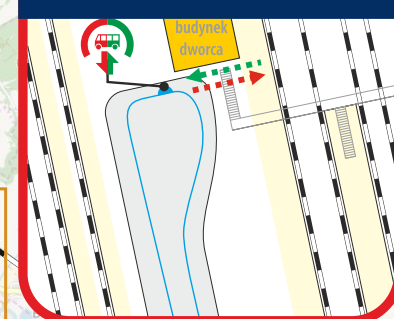

D29 - numer podany w nagłówku odpowiada numeracji linii w systemie SkyCash

▲ - przystanek na żądanie - chęć wysiadania i wsiadania należy z wyprzedzeniem zasygnalizować obsłudze pociągu

- odcinek, na którym pasażerowie są przewożeni autobusami

[12] - kursuje w dniach 30.11-11.12.2021

**DUSZNIKI-ZDRÓJ**

**KŁODZKO MIASTO**

**KŁODZKO GŁÓWNE**

**KUDOWA-ZDRÓJ**

**LEWIN KŁODZKI**

**POLANICA-ZDRÓJ**

**KŁODZKO ZAGÓRZE**

**SZCZYTNA**

**STARY WIELISŁAW**

**KŁODZKO KSIĄŻEK**

**UWAGA!** Przystanek **Kulin Kłodzki** nie będzie obsługiwany.

**LEGENDA**

- droga dojścia między autobusem a pociągiem
- droga dojścia między pociągiem a autobusem
- budynek
- przystanek autobusu dla wsiadających i wysiadających